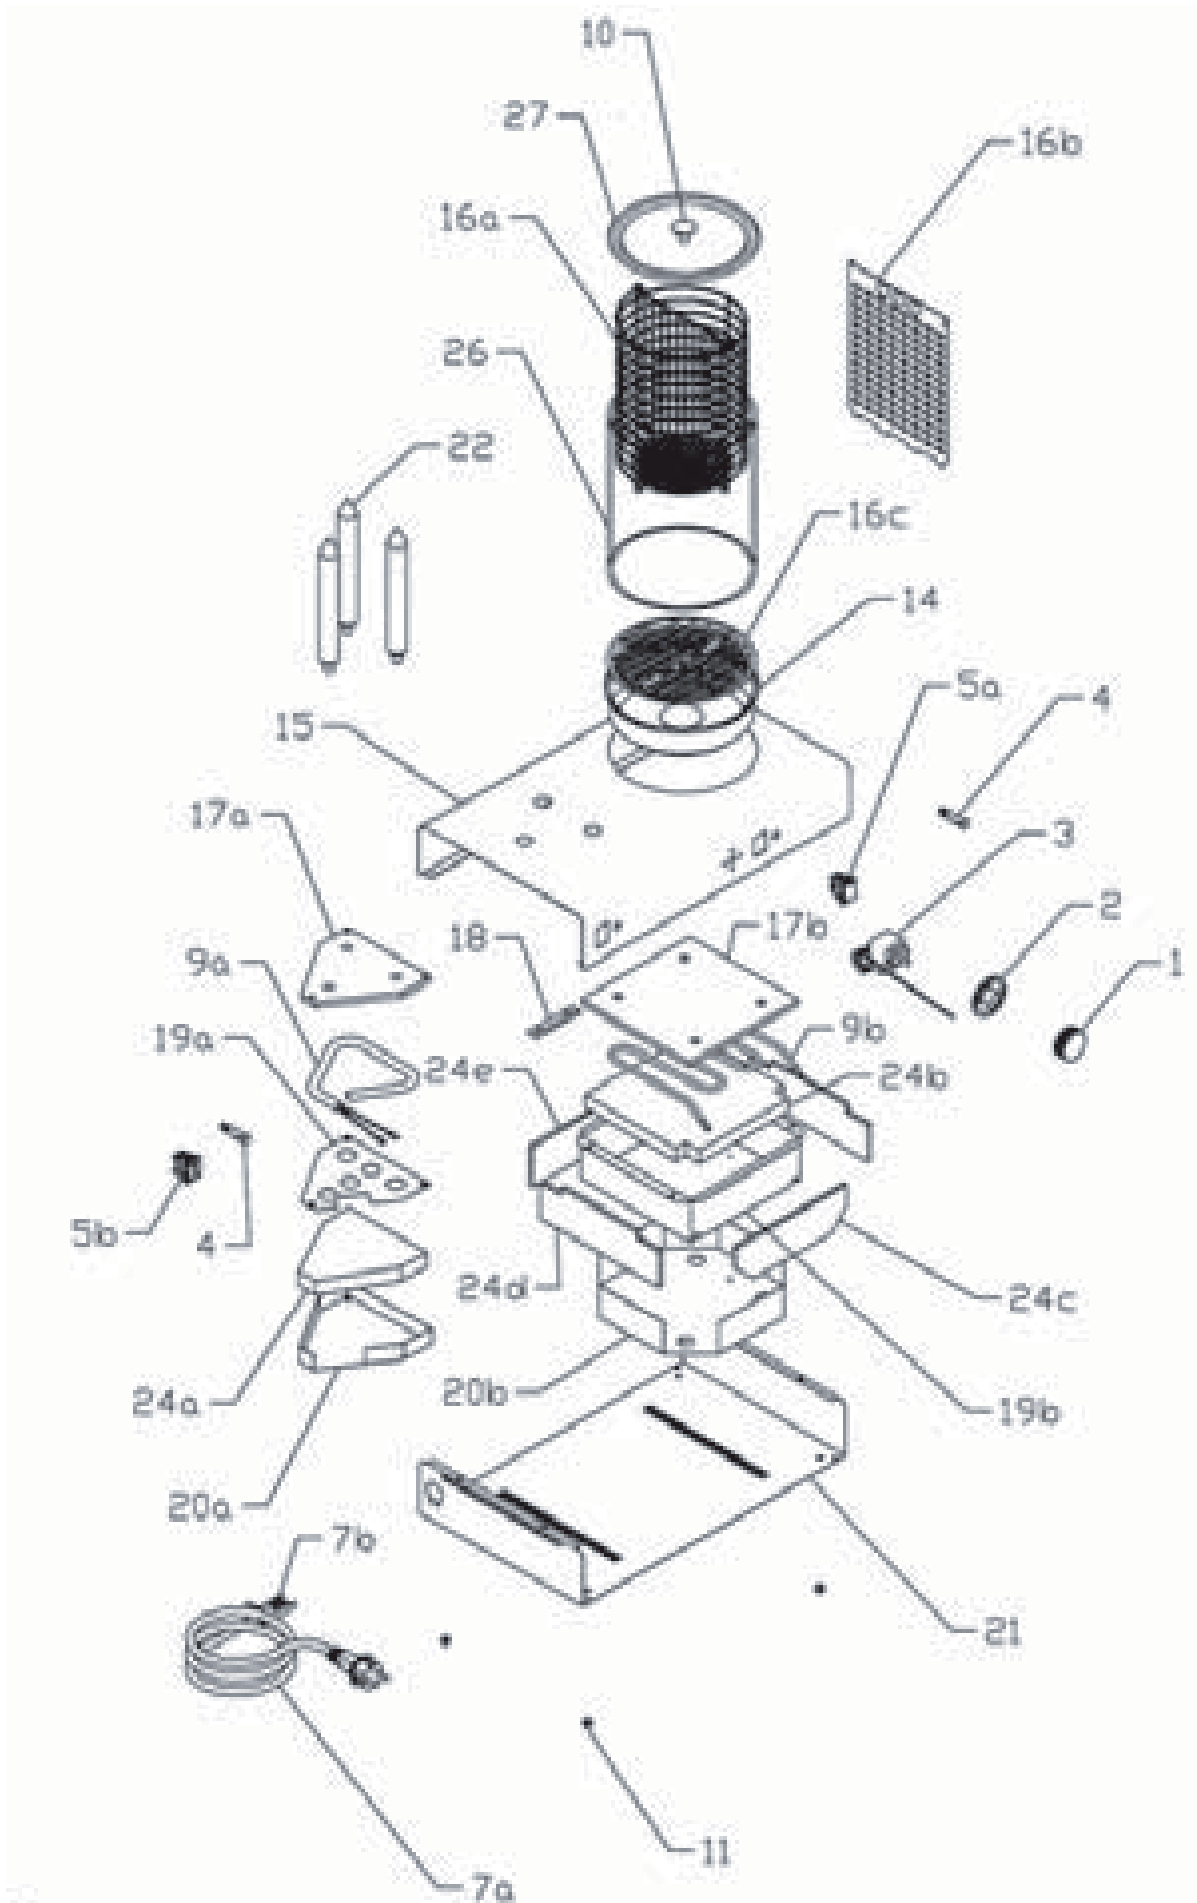

HD-3N, HD-3N/K
do 10-2012

**HD-3N, HD-3N/K
do 10-2012**

HD-3N, HD-3N/K	
Pozice	Kód
1	402591000
2	402595000
3	402502000
4	401515100
5a	401500500
5b	401500600
7a	402010500
7b	402085500
9a	401020500
9b	401022500
10	407802001
11	407810100
14	408735100
15	452010100
16a	408099000
16b	452005400
16c	452005300
17a	502000602
17b	502000500
18	452005600
19a	452002500
19b	452010300
20a	452003000
20b	452010400
21	452010200
22	408706100
24a	407500100
24b	502001400
24c	502000100
24d	502000300
24e	502000200
26	407860003
27	502000400