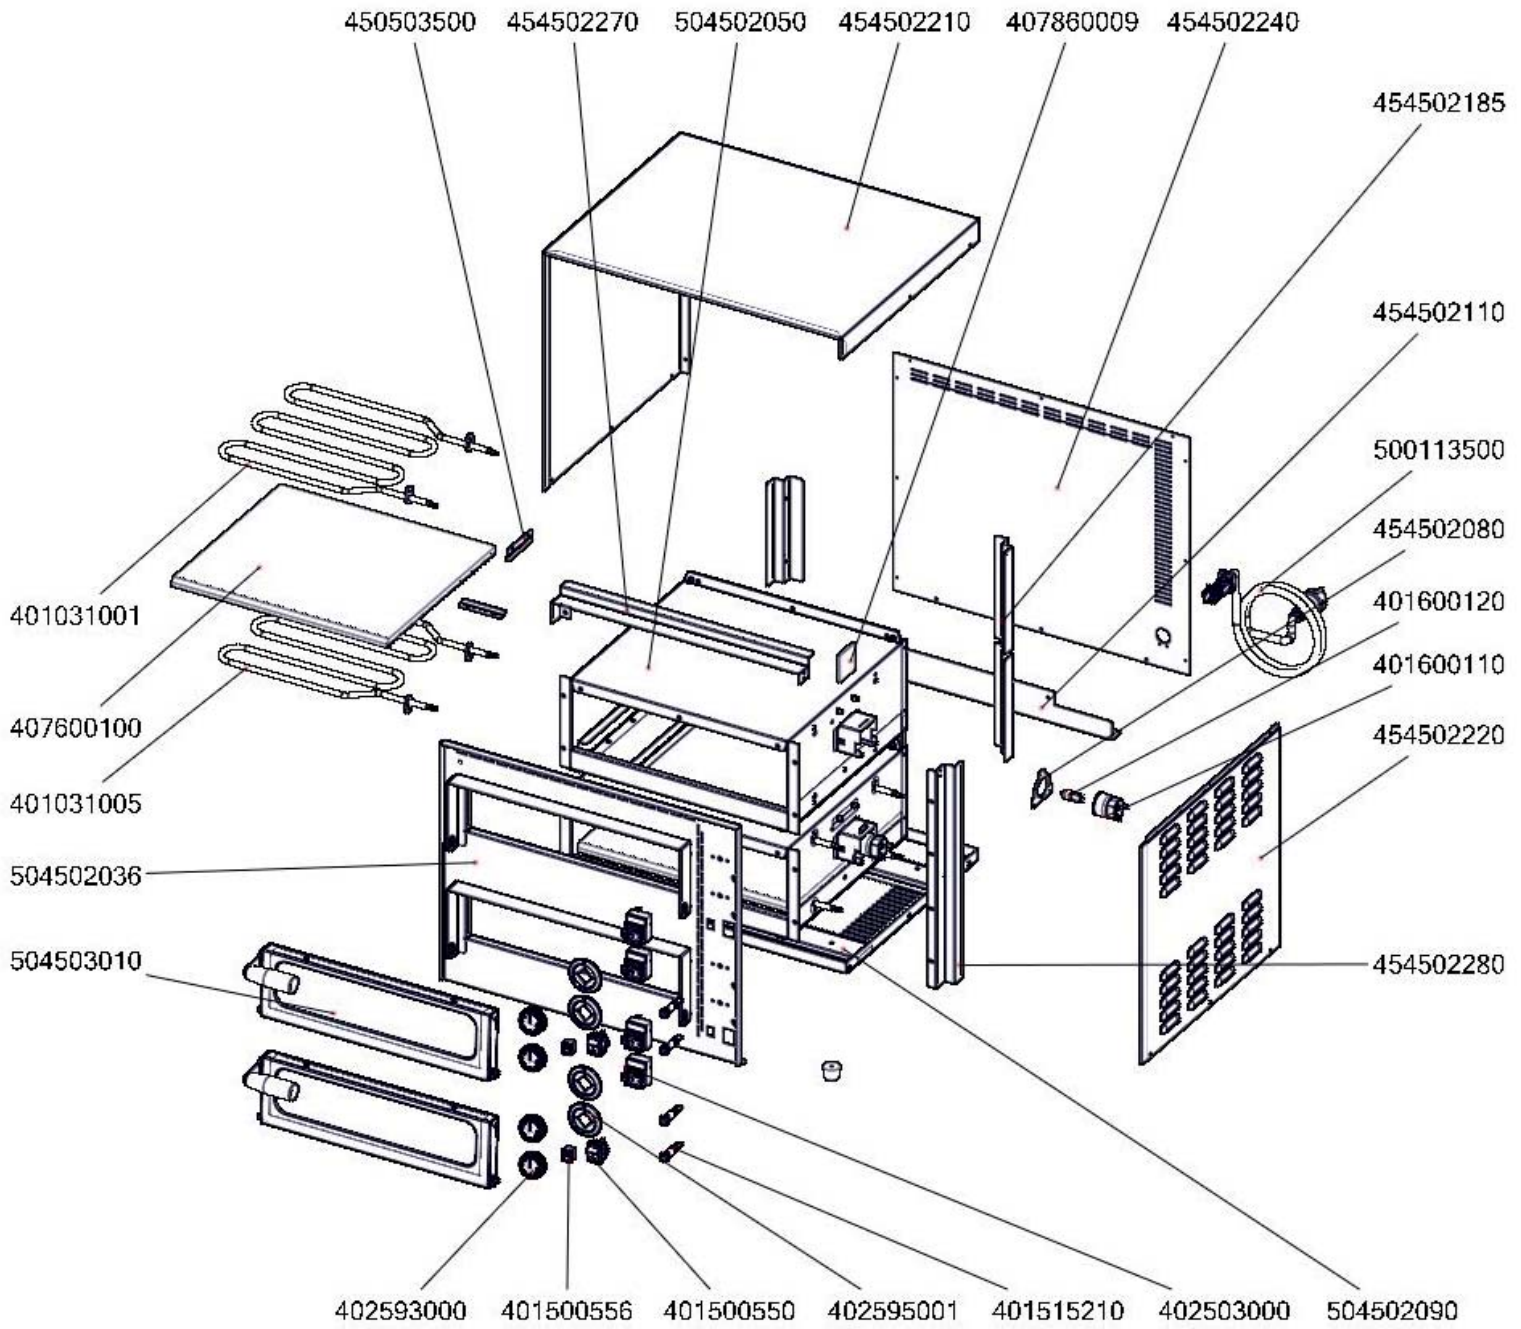

FP - 68 R

Exploded view

TABLE A: LABELS

MODEL	CODE	NOTE
VT	402594273	
TO - 940	402594234	Switch
TO - 940	402594235	Timer
TO - 960	402594234	Switch
TO - 960	402594235	Timer
TO - 920	402594233	Switch
TO - 920	402594235	Timer
TO - 930	402594233	Switch
TO - 930	402594235	Timer
VEC	402594241	
PM - LTF	402594244	
KD	402594243	
FP - 36	402594237	
FP - 66		
FP - 37		
FP - 67		
FT	402594247	
PD		
PM		
PS		
FP - 38		
FP - 68		
FE	402594272	
BM	402594236	
BMV		
HD		
WE		
WEV		
OTS		
UH		
BM-D	402594271	
SE		
CW		
GV		