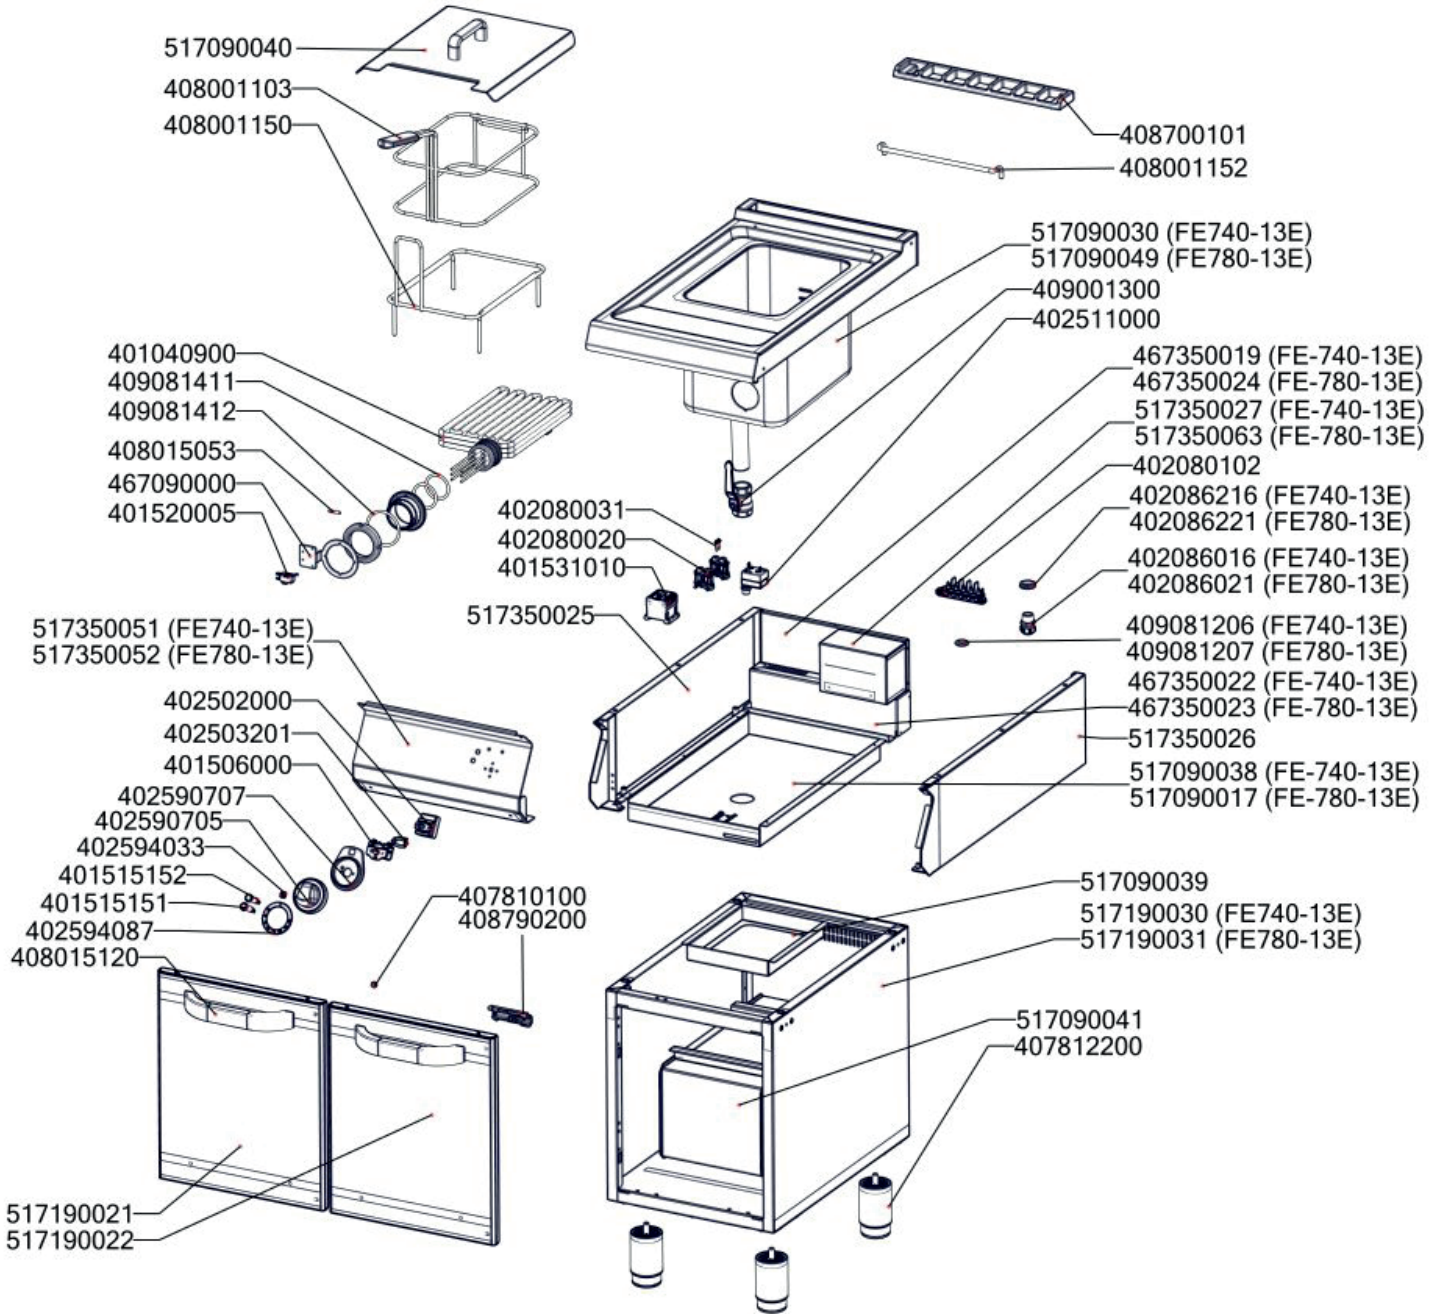

FE 740/13 E
2019_01

FE 740/13 E
2019_01

Item number	Item description
408001152	Hrazda závěsná FE
408013613	Koš FE 740-13E 1/1 GUMA
402086016	Kabelová vývodka PG 16
402086216	Matka vývodky PG 16
408001155	Rošt FE 740 - 13 E s madlem NEOBJEDNÁVAT
408700101	Rošt komínku L700 - posmaltovaný
409001300	Kohout výpust přímý 1"
407812200	Noha stavitelná nerez + nerez noha
408702100	Aretovací šroub FE
402590705	Regulační knoflík chrom L700 E
402590707	Podložka regulačního knoflíku L700 chrom
408015053	Spínací kolík otočného tělesa
402594033	Samolepící značka - šipka
402594087	Samolep. etiketa se stupnicí FE-E L700
401515152	Kontrolka kulatá bílá LED L700
401515151	Kontrolka kulatá zelená LED L700
401506000	Vypínač otočný k termostatu 60 - 310°C BR
402502000	Termostat pracovní 50-190°C 1 fáz. FE
402511000	Termostat pojistný 235°C 1 fáz. FE
402503201	Spojka k termostatu pracovnímu 60-310°C BR
409081002	Těsnění ploché samolepící 10x2 mm
407870101	Páska stahovací 3,6 x 290 mm
407870120	Úchyt stahovací pásky CBH Natur samolepící
402080020	Svorka DIN modrá
402080031	Klema svorky DIN Q2
401531010	Stykač 9A AC-3, 22 A AC-1
401520005	Mikrospínač L 700
401040900	Topné těleso FE L 700 9,9 kW - SADA
402008500	Vnitřní kabeláž - kabelový svazek L700 přívodní
402005045	Vnitřní kabeláž H45
402005081	Vnitřní kabeláž H81
402005082	Vnitřní kabeláž H82
402005083	Vnitřní kabeláž H83
402005087	Vnitřní kabeláž H87
402006030	Vnitřní kabeláž M30
402006068	Vnitřní kabeláž M68
402007103	Vnitřní kabeláž Z103
402007102	Vnitřní kabeláž Z102
467090000	FE70000 držák mikrospínače
467090004	FE70004 podložka hrazdy
467350012	NM70012 Dvířka rozvaděče
467350022	NM70022 Zadní výztuha 740