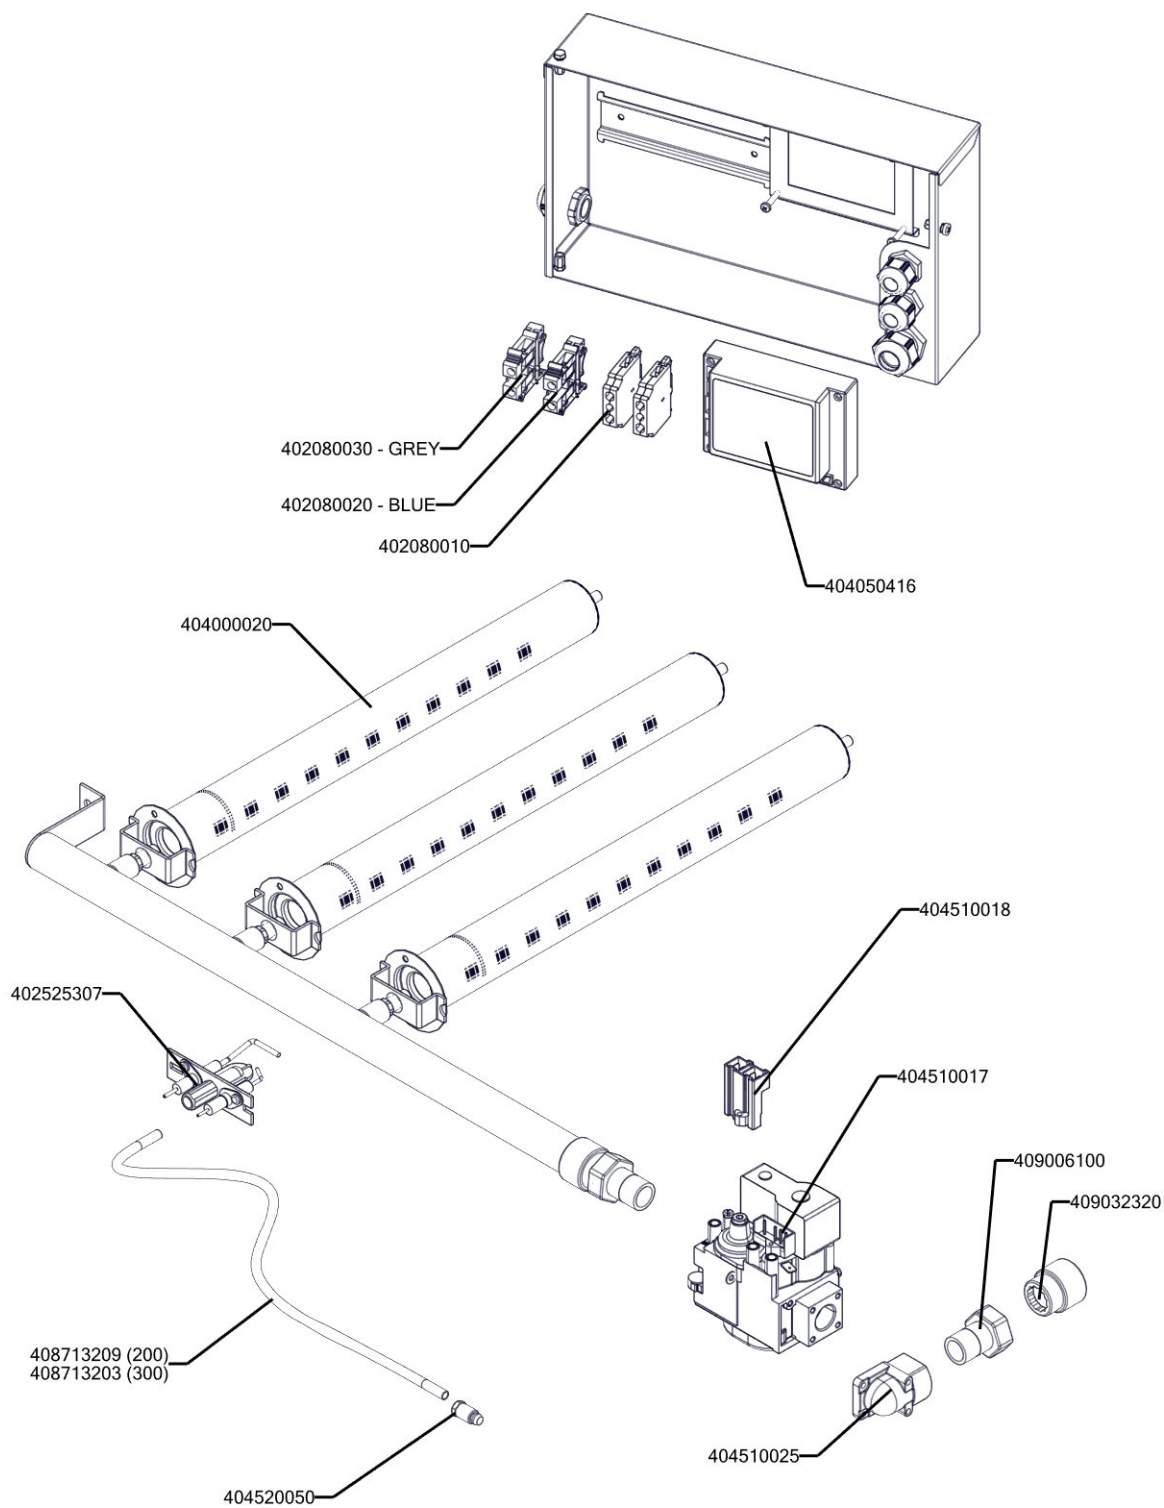

REDFOX 900
 BIQ 90/140 300 G
 2022_06

REDFOX 900
 BIQ 90/140 300 G - ND-A
 2022_06

REDFOX 900
BIQ 90/140 300 G
2022_06

Kód	Název
407812200	Noha stavitelná nerez + nerez noha
402590708	Regulační knoflík RF-900 mat E
402590710	Podložka regulačního knoflíku RF-900 mat
402594283	Samolep. etiketa BIQ G L900 REDFOX
402594252	Samolep. etiketa reostat BI-E REDFOX
402594046	Samolepící značka - šipka REDFOX
401515151	Kontrolka kulatá zelená LED L700
401515152	Kontrolka kulatá bílá LED L700
401515155	Kontrolka kulatá červená L700
401505000	Přepínač otočný T920-960 RM
401500552	Spínač červený prosvětlený
401500553	Spínač černý bez potisku IP65
408708207	Pružina krytu výpustě BIQ
404547250	Tryska č.3 vel. 250
404000020	Hořák BR-90 G
402511143	Termostat pojistný bimetalový 70°C 1fáz.
402501400	Termostat pracovní 30-90°C BM
402520100	Relé výkonové KDA 230V
401507102	Ventilátor 80x80x36mm 230V 1fáz.
402520000	Reostat SE 40/70
402512501	Presostat 0,45 bar
401590410	Elektroventil 1-cestný 180°
401509000	Plastová krytka vypínače FE
409085173	Hadice Calortec 100V 10/17mm
409085170	Hadice měřicí vysokotlaká M16x2//G1/4";300mm
529010131	madlo BIQ boční
407803040	Madlo roštu FP ECO
405000115	Rameno BR90 - napouštěcí otočné
404510017	Ventil plynový SIGMA 840 036
404510018	konektor pro SIGMA 840
529010129	mezikus pojistného ventilu
407803420	Pant BR 70/90 - čep pantu pravý 8 x závit M6- ND
407803425	Pant BR 70/90 - čep pantu levý 2 x závit M6- ND
408708205	Pružina pantu BR nová
409000210	Krytka kohoutu nerezová průměr 21/52 mm - výška 7mm
409800120	Ventil odvodušňovací automatický 1/2"
402525307	Vzorek - hořák pilotní s ionizační sondou
409003206	Kotel - kohout výpustný 2" - kotel - válcový
409003261	Kotel - vypouštěcí kohout duplikátoru 1/2 " chrom