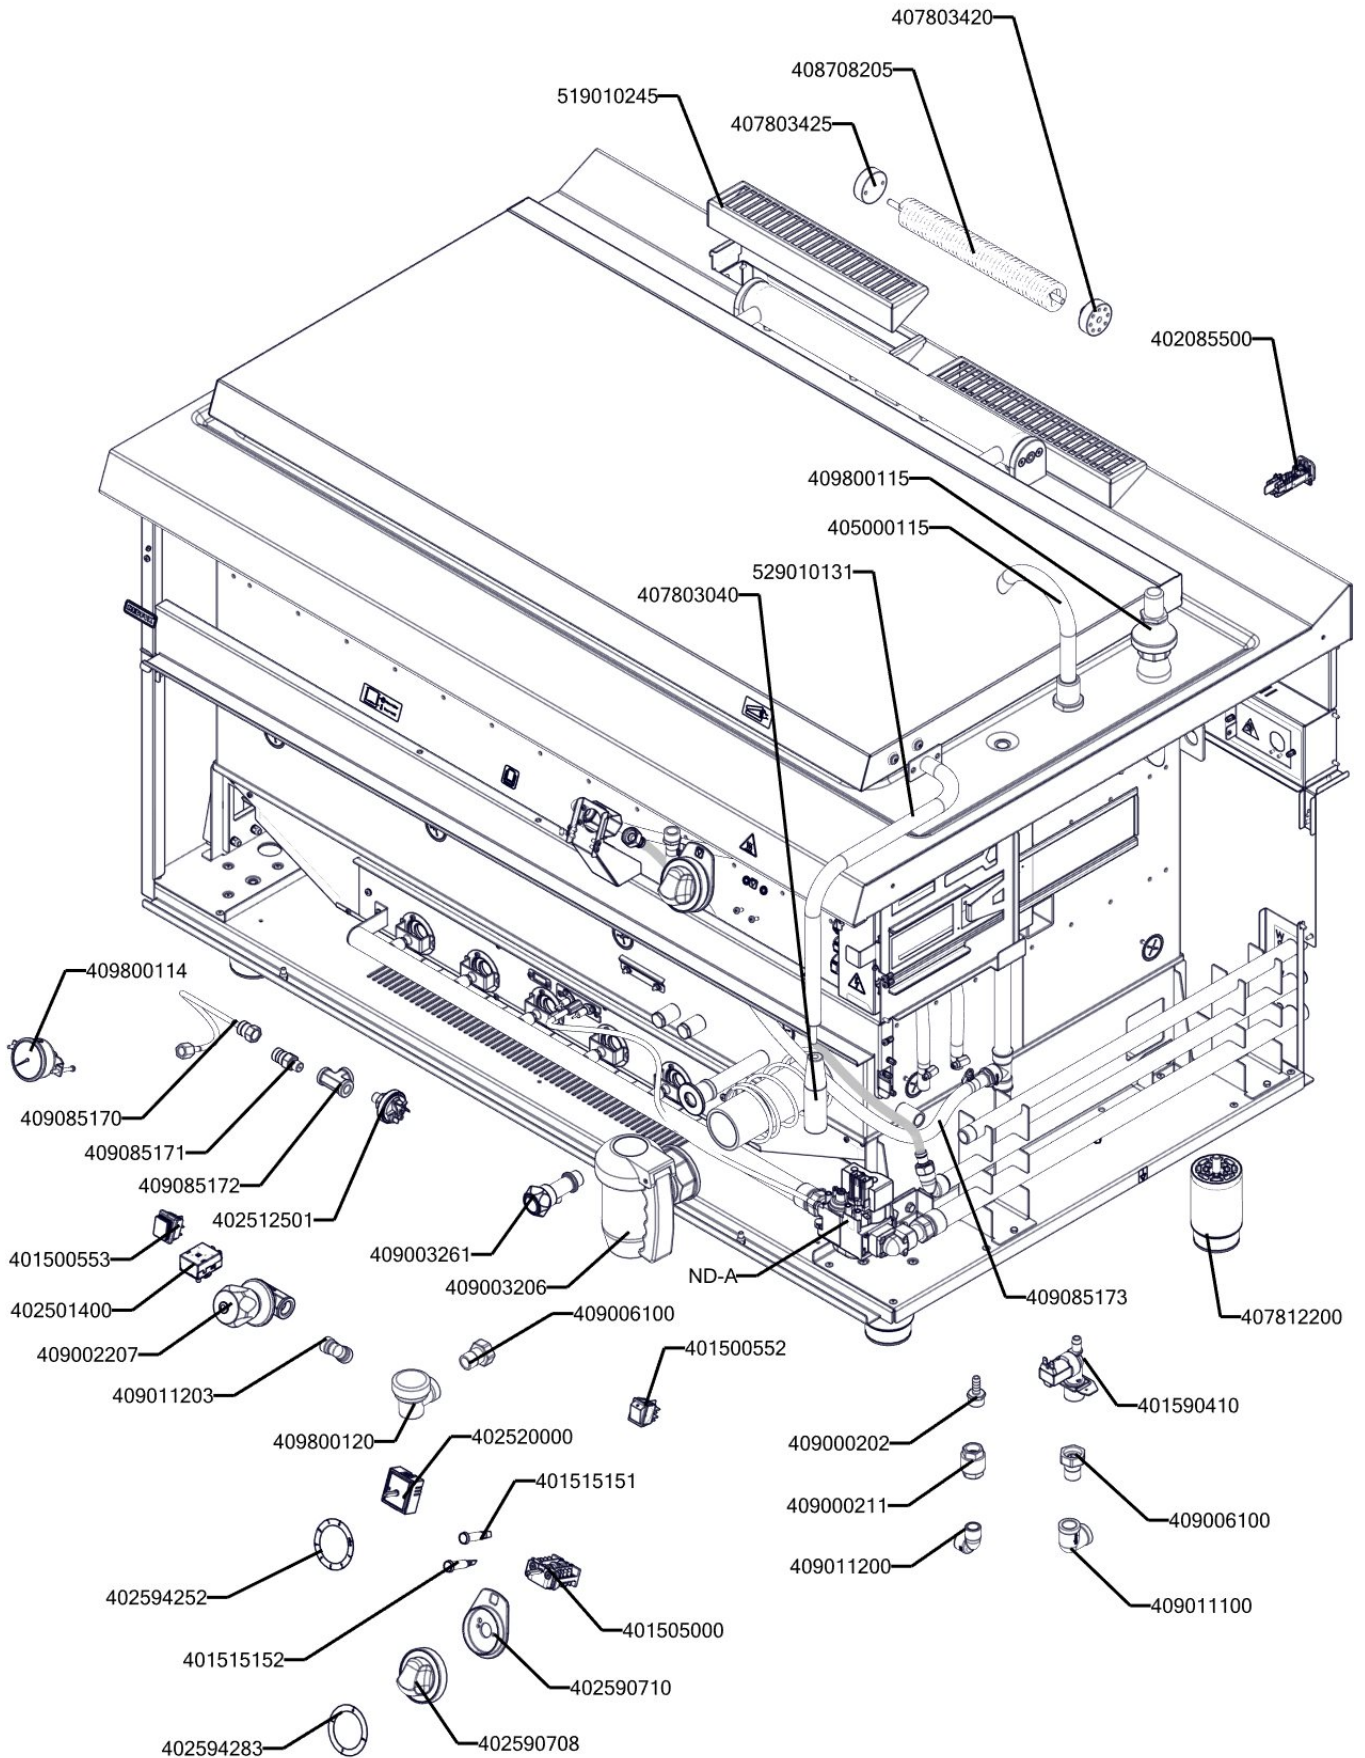

REDFOX 900
 BIQ 90/140 300 G
 2022_06

REDFOX 900
 BIQ 90/140 300 G - ND-A
 2022_06

REDFOX 900
BIQ 90/140 300 G
2022_06

Kód	Název
407812200	Noha stavitelná nerez + nerez noha
402590708	Regulační knoflík RF-900 mat E
402590710	Podložka regulačního knoflíku RF-900 mat
402594283	Samolep. etiketa BIQ G L900 REDFOX
402594252	Samolep. etiketa reostat BI-E REDFOX
402594046	Samolepící značka - šipka REDFOX
401515151	Kontrolka kulatá zelená LED L700
401515152	Kontrolka kulatá bílá LED L700
401515155	Kontrolka kulatá červená L700
401505000	Přepínač otočný T920-960 RM
401500552	Spínač červený prosvětlený
401500553	Spínač černý bez potisku IP65
408708207	Pružina krytu výpustě BIQ
404547250	Tryska č.3 vel. 250
404000020	Hořák BR-90 G
402511143	Termostat pojistný bimetalový 70°C 1fáz.
402501400	Termostat pracovní 30-90°C BM
402520100	Relé výkonové KDA 230V
401507102	Ventilátor 80x80x36mm 230V 1fáz.
402520000	Reostat SE 40/70
402512501	Presostat 0,45 bar
401590410	Elektroventil 1-cestný 180°
401509000	Plastová krytka vypínače FE
409085173	Hadice Calortec 100V 10/17mm
409085170	Hadice měřicí vysokotlaká M16x2//G1/4";300mm
529010131	madlo BIQ boční
407803040	Madlo roštu FP ECO
405000115	Rameno BR90 - napouštěcí otočné
404510017	Ventil plynový SIGMA 840 036
404510018	konektor pro SIGMA 840
529010129	mezikus pojistného ventilu
407803420	Pant BR 70/90 - čep pantu pravý 8 x závit M6- ND
407803425	Pant BR 70/90 - čep pantu levý 2 x závit M6- ND
408708205	Pružina pantu BR nová
409000210	Krytka kohoutu nerezová průměr 21/52 mm - výška 7mm
409800120	Ventil odvodušňovací automatický 1/2"
402525307	Vzorek - hořák pilotní s ionizační sondou
409003206	Kotel - kohout výpustný 2" - kotel - válcový
409003261	Kotel - vypouštěcí kohout duplikátoru 1/2 " chrom