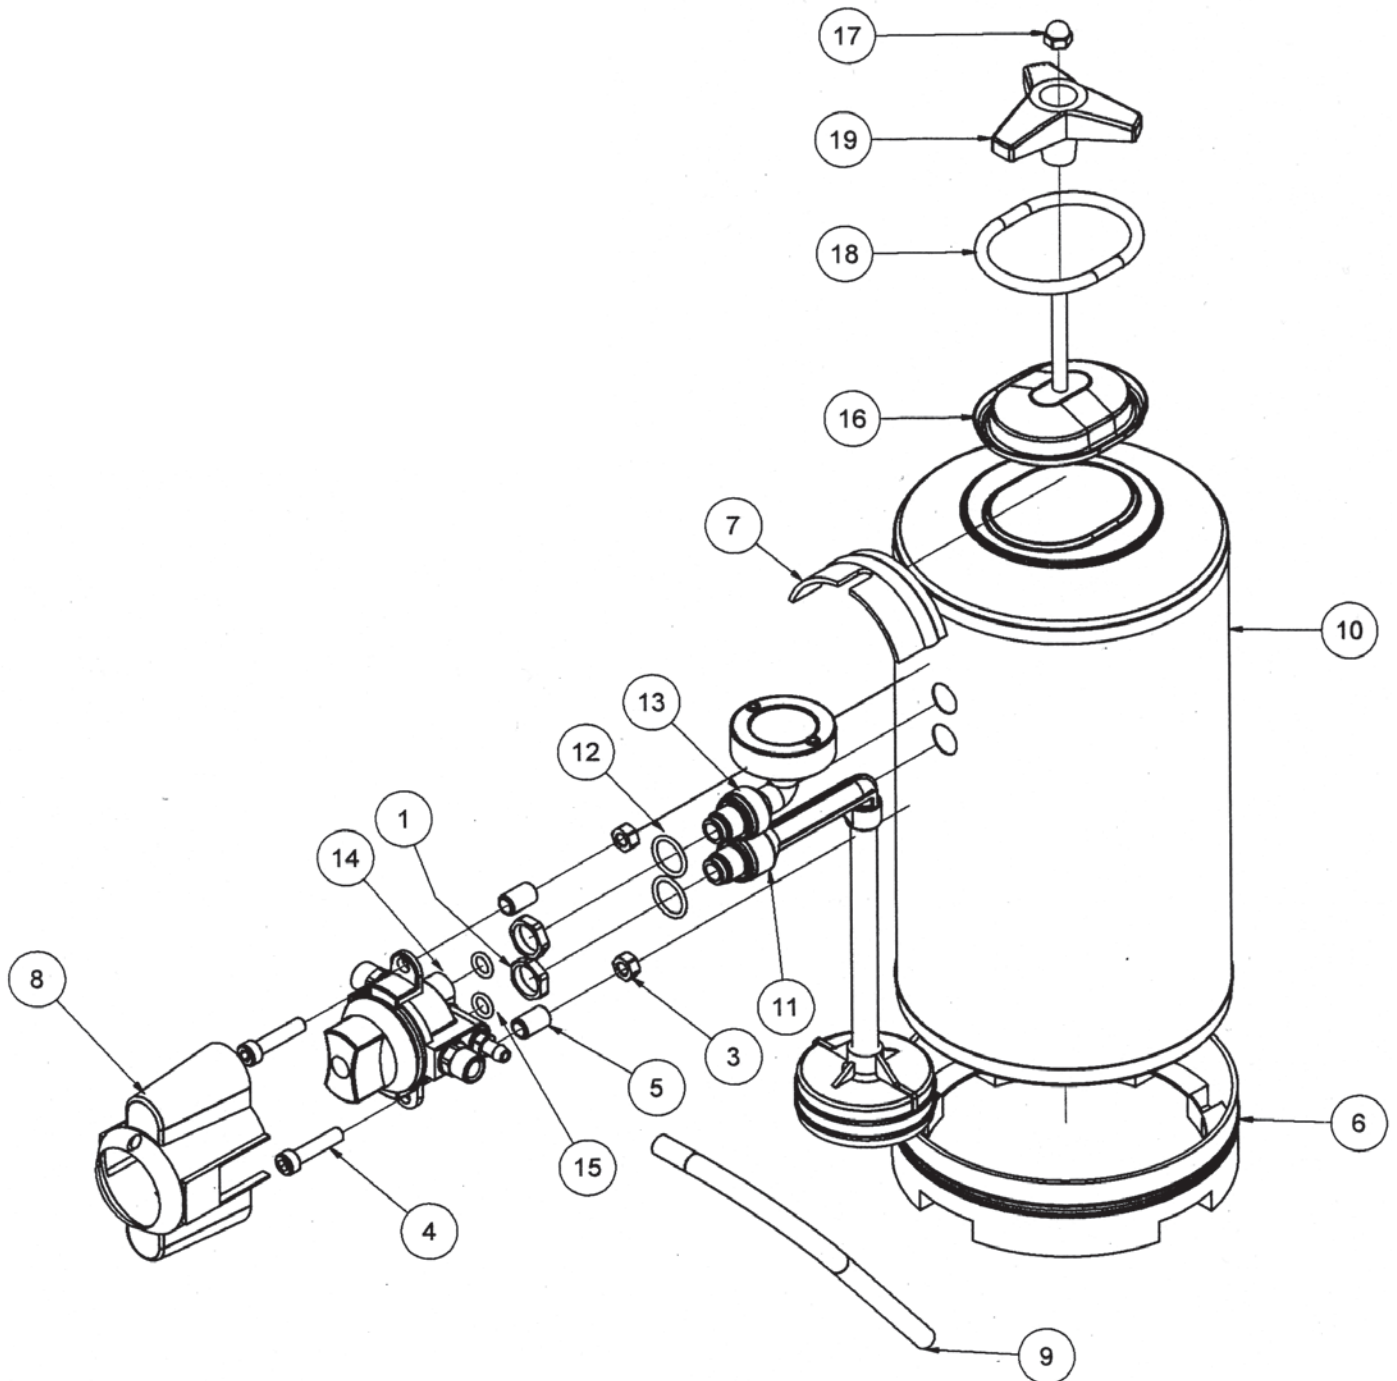

LTP
od 2010

**LTP**
od 2010

LTP		
Pozice	Název dílu	Kód
1		B12
2		C20
3	LTP - 8	B50
	LTP - 12	B60
	LTP - 16	B70
	LTP - 20	B80
4		D19
5	LTP - 8	D24
	LTP - 12	D25
	LTP - 16	D26
	LTP - 20	D27
6		VB01
7		TUBO
8		B3
9		VB3
		VB4C
		VB4I

LTP
do 2010

LTP
do 2010

LTP		
Pozice	Název dílu	Kód
1	Matka filtru	dva 0020001
3	Matka ventilu	dva 0020002
4	Šroub ventilu	dva 0020004
5	Distanční vložka	dva 0020005
6	Dno plastové	dva 0020006
7	Třmen víka	dva 0020007
8	Kryt ventilu plastový	dva 0020008
9	Hadička regenerace	dva 0020009
10	Nádoba změkčovače 8 l	dva 0020010a
10	Nádoba změkčovače 12 l	dva 0020010b
10	Nádoba změkčovače 16 l	dva 0020010c
10	Nádoba změkčovače 20 l	dva 0020010d
11	Filtr výstupní 8 l	dva 0020011a
11	Filtr výstupní 12 l	dva 0020011b
11	Filtr výstupní 16 l	dva 0020011c
11	Filtr výstupní 20 l	dva 0020011d
12	O - kroužek filtrů	dva 0020012
13	Filtr vstupní	dva 0020013
14	Kohout by-pass	dva 0020014
15	O - kroužek kohoutu	dva 0020015
16	Víko	dva 0020016
17	Matka matice víka	dva 0020017
18	Těsnění víka	dva 0020018
19	Matice víka	dva 0020019