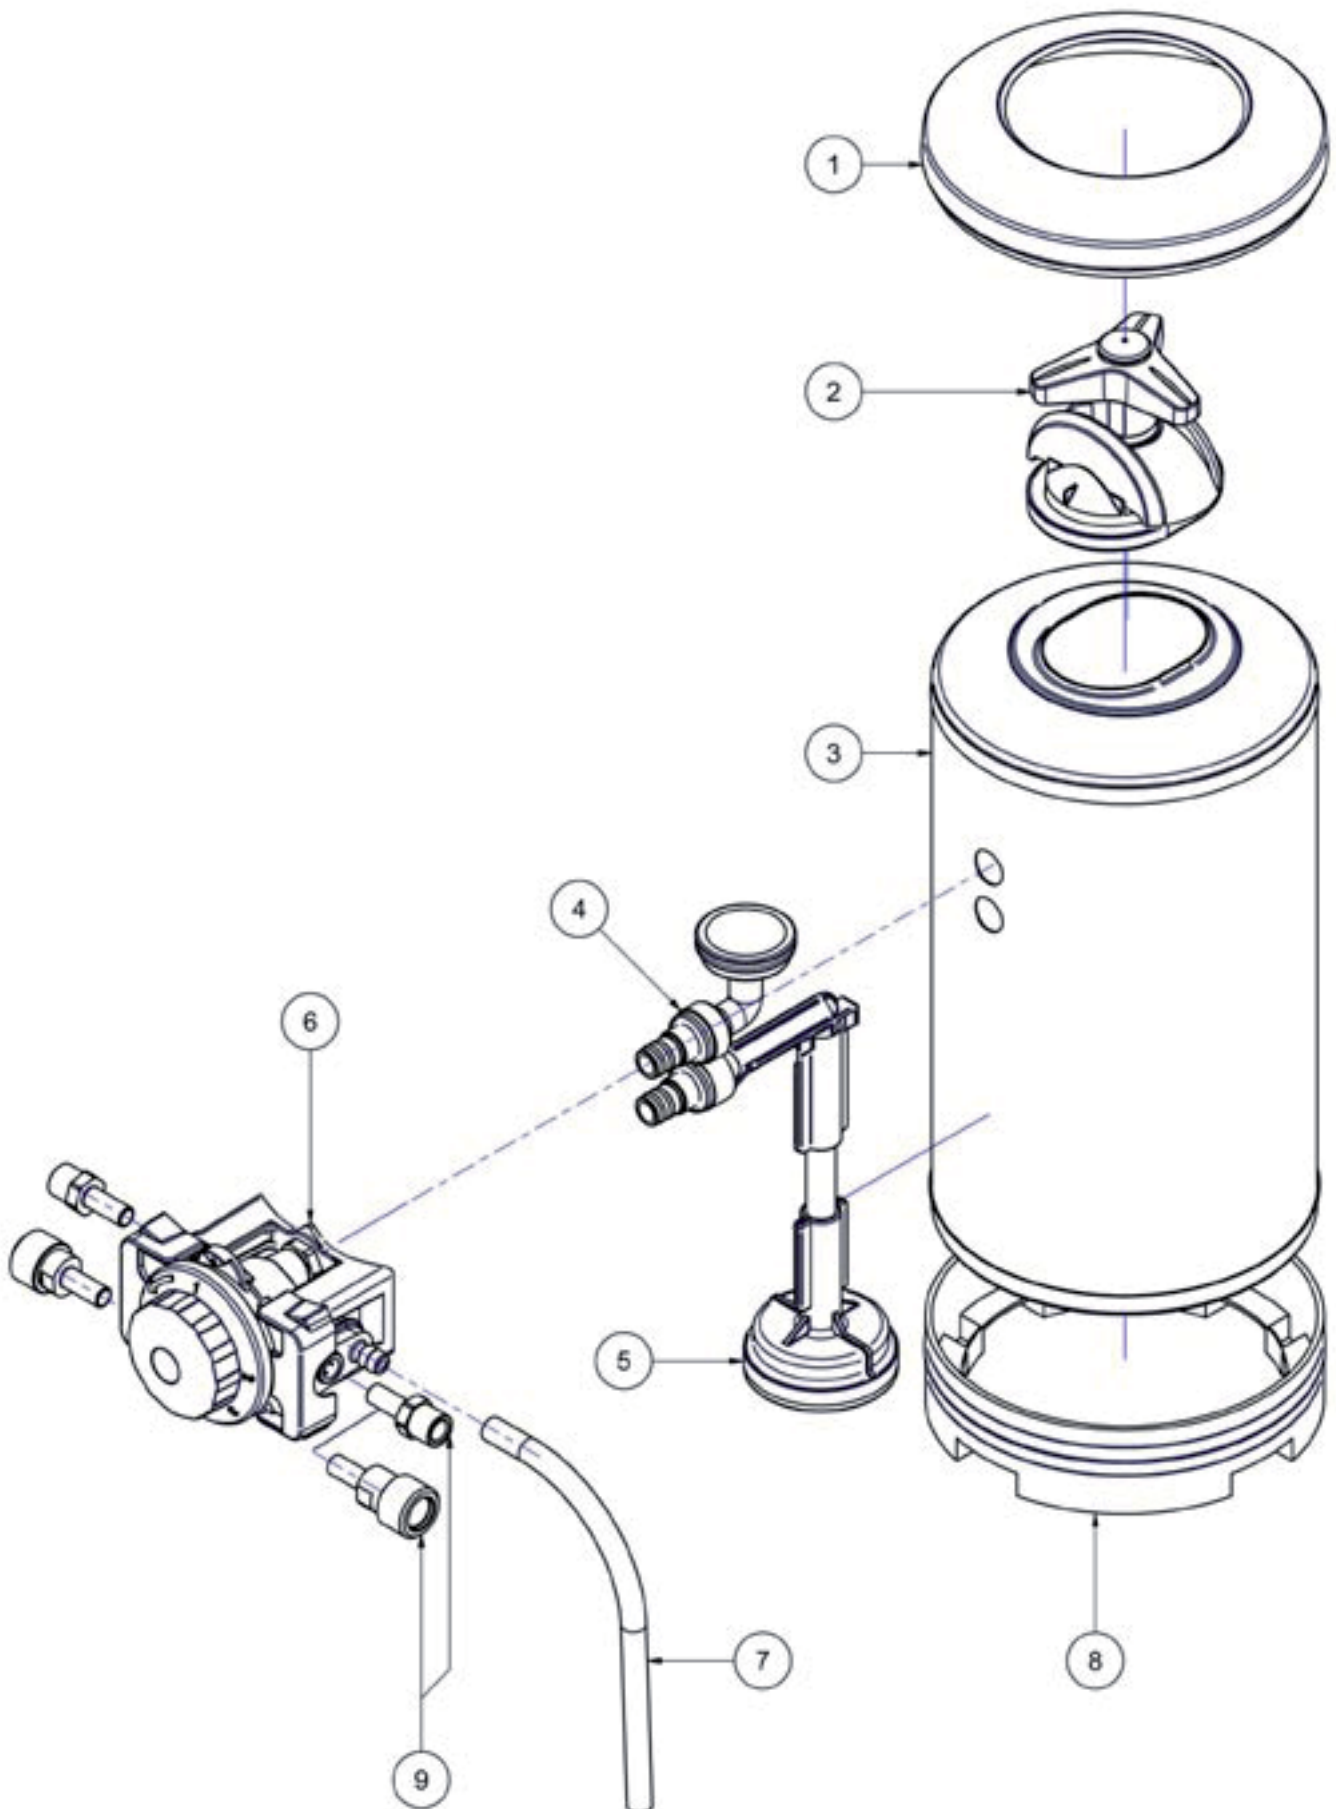

LTP
od 2010

**LTP**
od 2010

LTP		
Pozice	Název dílu	Kód
1		B12
2		C20
3	LTP - 8	B50
	LTP - 12	B60
	LTP - 16	B70
	LTP - 20	B80
4		D19
5	LTP - 8	D24
	LTP - 12	D25
	LTP - 16	D26
	LTP - 20	D27
6		VB01
7		TUBO
8		B3
9		VB3
		VB4C
		VB4I

LTP
do 2010

LTP
do 2010

LTP		
Pozice	Název dílu	Kód
1	Matka filtru	dva 0020001
3	Matka ventilu	dva 0020002
4	Šroub ventilu	dva 0020004
5	Distanční vložka	dva 0020005
6	Dno plastové	dva 0020006
7	Třmen víka	dva 0020007
8	Kryt ventilu plastový	dva 0020008
9	Hadička regenerace	dva 0020009
10	Nádoba změkčovače 8 l	dva 0020010a
10	Nádoba změkčovače 12 l	dva 0020010b
10	Nádoba změkčovače 16 l	dva 0020010c
10	Nádoba změkčovače 20 l	dva 0020010d
11	Filtr výstupní 8 l	dva 0020011a
11	Filtr výstupní 12 l	dva 0020011b
11	Filtr výstupní 16 l	dva 0020011c
11	Filtr výstupní 20 l	dva 0020011d
12	O - kroužek filtrů	dva 0020012
13	Filtr vstupní	dva 0020013
14	Kohout by-pass	dva 0020014
15	O - kroužek kohoutu	dva 0020015
16	Víko	dva 0020016
17	Matka matice víka	dva 0020017
18	Těsnění víka	dva 0020018
19	Matice víka	dva 0020019