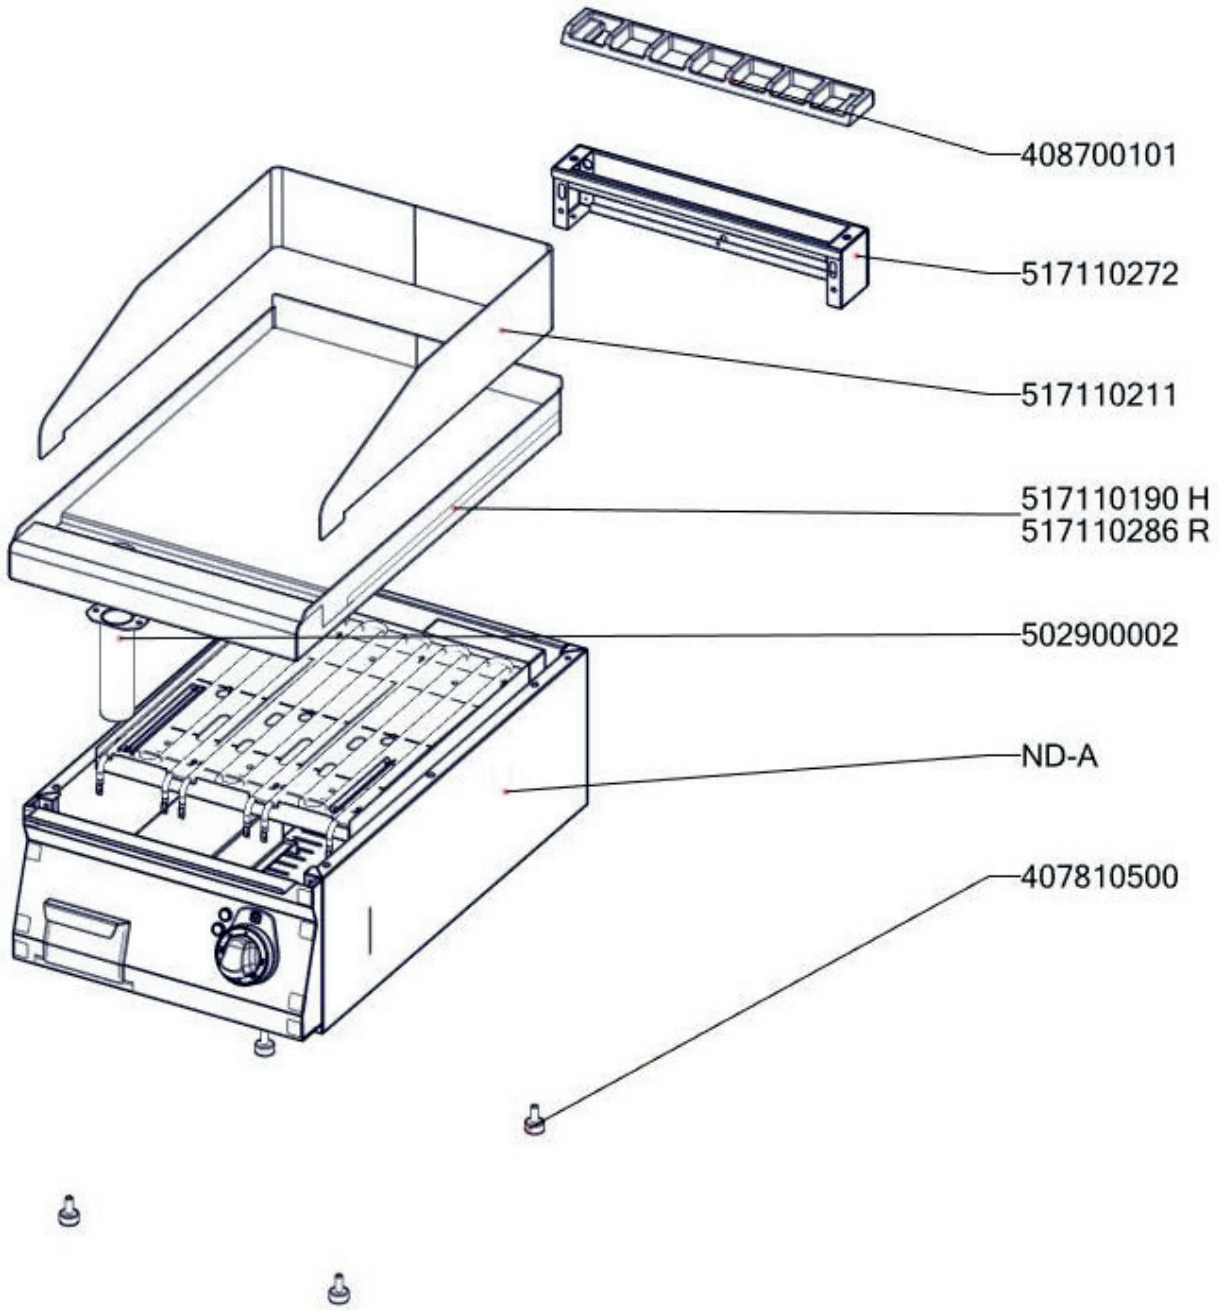

FTR 70/04 E
2019_02

FTR 70/04 E
2019_02

FTR 70/04 E
2019_02

Item number	Item description
402590710	Podložka regulačního knoflíku RF-900 mat
402590708	Regulační knoflík RF-900 mat E
408700101	Rošt komínku L700 - posmaltovaný
401515151	Kontrolka kulatá zelená LED L700
401515152	Kontrolka kulatá bílá LED L700
401506000	Vypínač otočný k termostatu 60 - 310°C BR
402503201	Spojka k termostatu pracovnímu 60-310°C BR
402503002	Termostat pracovní 50-300°C 1 fáze FT Digicont
409081002	Těsnění ploché samolepící 10x2 mm
409081211	Průchodka izolační s membránou SR 1705 - pro otvor pr. 25,5 - černé měkčené PVC
402594254	Samolep. etiketa se stupnicí FT-E L900 REDFOX
401531010	Stykač 9A AC-3, 22 A AC-1
402512201	Termostat pojistný 360 °C Digicont
402070000	Bužírka izolační 12mm
401025001	Topné těleso FT linka 700, 1500W 230V
467220057	PP70057 - bok modulu levý
467220015	PP70015 - bok modulu pravý
467220008	PP70008 - výztuha modulu zadní
467220010	PP70010 - dno modulu
467110134	FT70134 - kryt izolace FT-70/04 E
467110212	FT70212 - držák těles FT-70/04 E
467110225	FT70225 - držák čidla FT-70/04 E
467110277	FT70277 - držák čidla prac. termostatu FT-70/40 E
467330085	VT70085 - kryt zadní horní 40_RF
467350012	NM70012 Dvířka rozvaděče
517110286	"polotovár FT70286 - vrchní deska FTR-70/04 E - komplet"
517110272	polotovár FT70272 - zadní panel
502900002	polotovár FTRF 9002 kanálek svařený
517110133	"polotovár FT70133 - přední panel FT-70/04 E - bodovaný"
517110180	polotovár FT70180 - vedení šuplíku FT-70/04
517110182	polotovár FT70182 - šuplík FT-70/04 broušený
517110211	polotovár FT70211 - kryt ostříku FT-70/04 - čištěný
517110192	polotovár FT70192 - držák stykače bodovaný
517110278	polotovár FT70278 - distance pojistného termostatu FTE RF 700
517350063	polotovár NM70063 rozvaděč PG21
402080102	Svorkovnice 450 V / 41 A
407810500	Nožička-štelovací šroub M8x15 kulatá