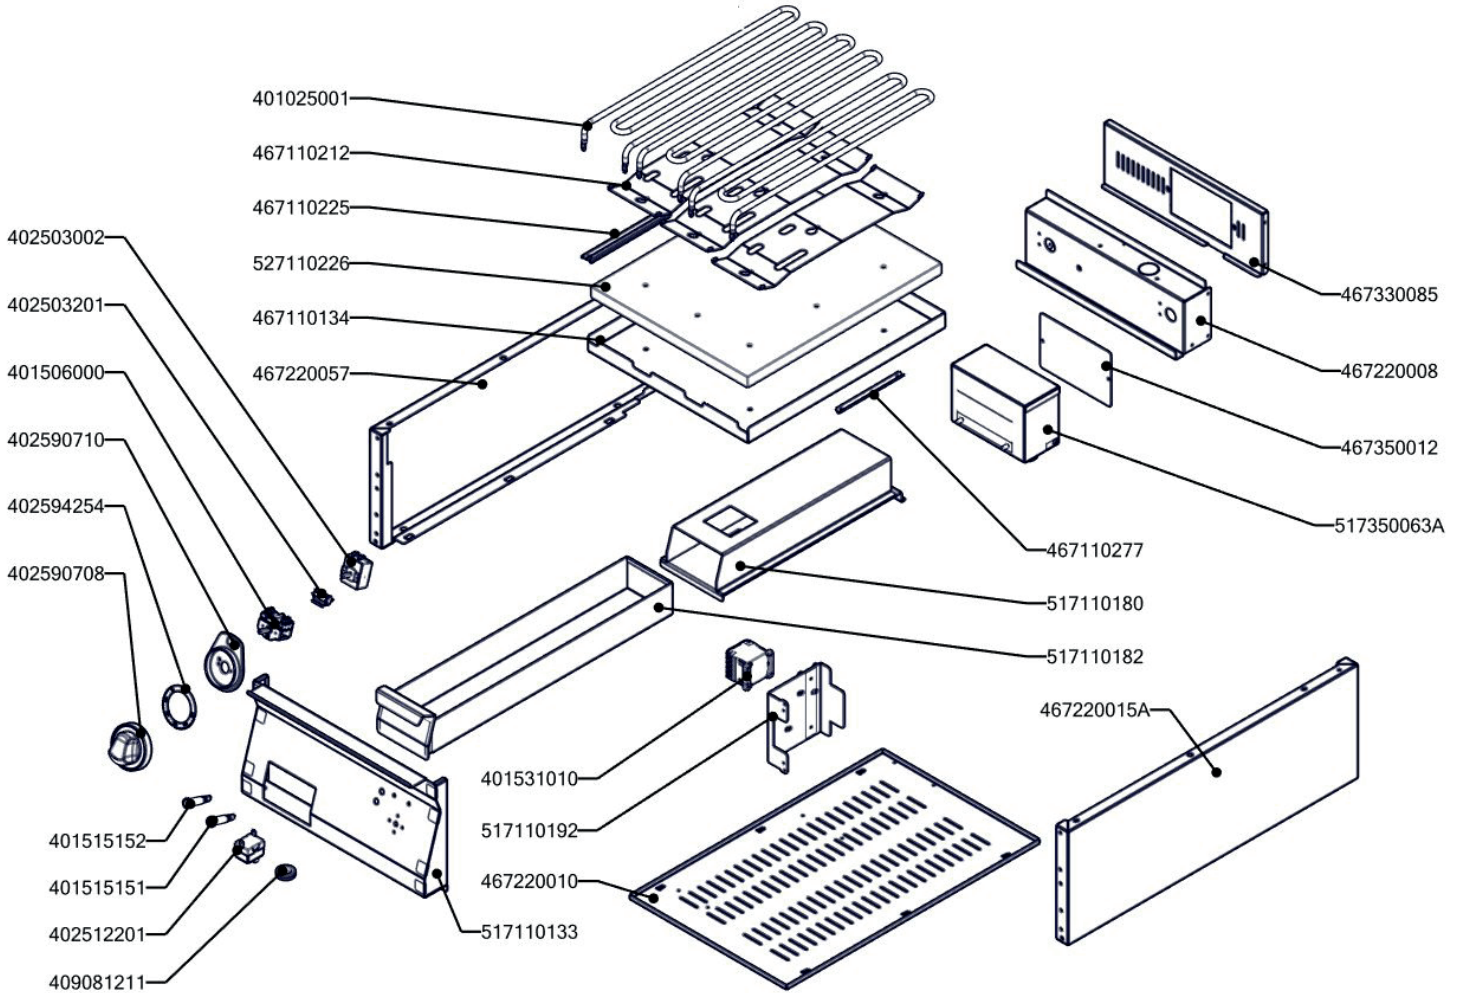

FTR 70/04 E
2019_02

FTR 70/04 E
2019_02

FTR 70/04 E
2019_02

Item number	Item description
402590710	Podložka regulačního knoflíku RF-900 mat
402590708	Regulační knoflík RF-900 mat E
408700101	Rošt komínku L700 - posmaltovaný
401515151	Kontrolka kulatá zelená LED L700
401515152	Kontrolka kulatá bílá LED L700
401506000	Vypínač otočný k termostatu 60 - 310°C BR
402503201	Spojka k termostatu pracovnímu 60-310°C BR
402503002	Termostat pracovní 50-300°C 1 fáze FT Digicont
409081002	Těsnění ploché samolepící 10x2 mm
409081211	Průchodka izolační s membránou SR 1705 - pro otvor pr. 25,5 - černé měkčené PVC
402594254	Samolep. etiketa se stupnicí FT-E L900 REDFOX
401531010	Stykač 9A AC-3, 22 A AC-1
402512201	Termostat pojistný 360 °C Digicont
402070000	Bužírka izolační 12mm
401025001	Topné těleso FT linka 700, 1500W 230V
467220057	PP70057 - bok modulu levý
467220015	PP70015 - bok modulu pravý
467220008	PP70008 - výztuha modulu zadní
467220010	PP70010 - dno modulu
467110134	FT70134 - kryt izolace FT-70/04 E
467110212	FT70212 - držák těles FT-70/04 E
467110225	FT70225 - držák čidla FT-70/04 E
467110277	FT70277 - držák čidla prac. termostatu FT-70/40 E
467330085	VT70085 - kryt zadní horní 40_RF
467350012	NM70012 Dvířka rozvaděče
517110286	"polotovár FT70286 - vrchní deska FTR-70/04 E - komplet"
517110272	polotovár FT70272 - zadní panel
502900002	polotovár FTRF 9002 kanálek svařený
517110133	"polotovár FT70133 - přední panel FT-70/04 E - bodovaný"
517110180	polotovár FT70180 - vedení šuplíku FT-70/04
517110182	polotovár FT70182 - šuplík FT-70/04 broušený
517110211	polotovár FT70211 - kryt ostříku FT-70/04 - čištěný
517110192	polotovár FT70192 - držák stykače bodovaný
517110278	polotovár FT70278 - distance pojistného termostatu FTE RF 700
517350063	polotovár NM70063 rozvaděč PG21
402080102	Svorkovnice 450 V / 41 A
407810500	Nožička-štelovací šroub M8x15 kulatá