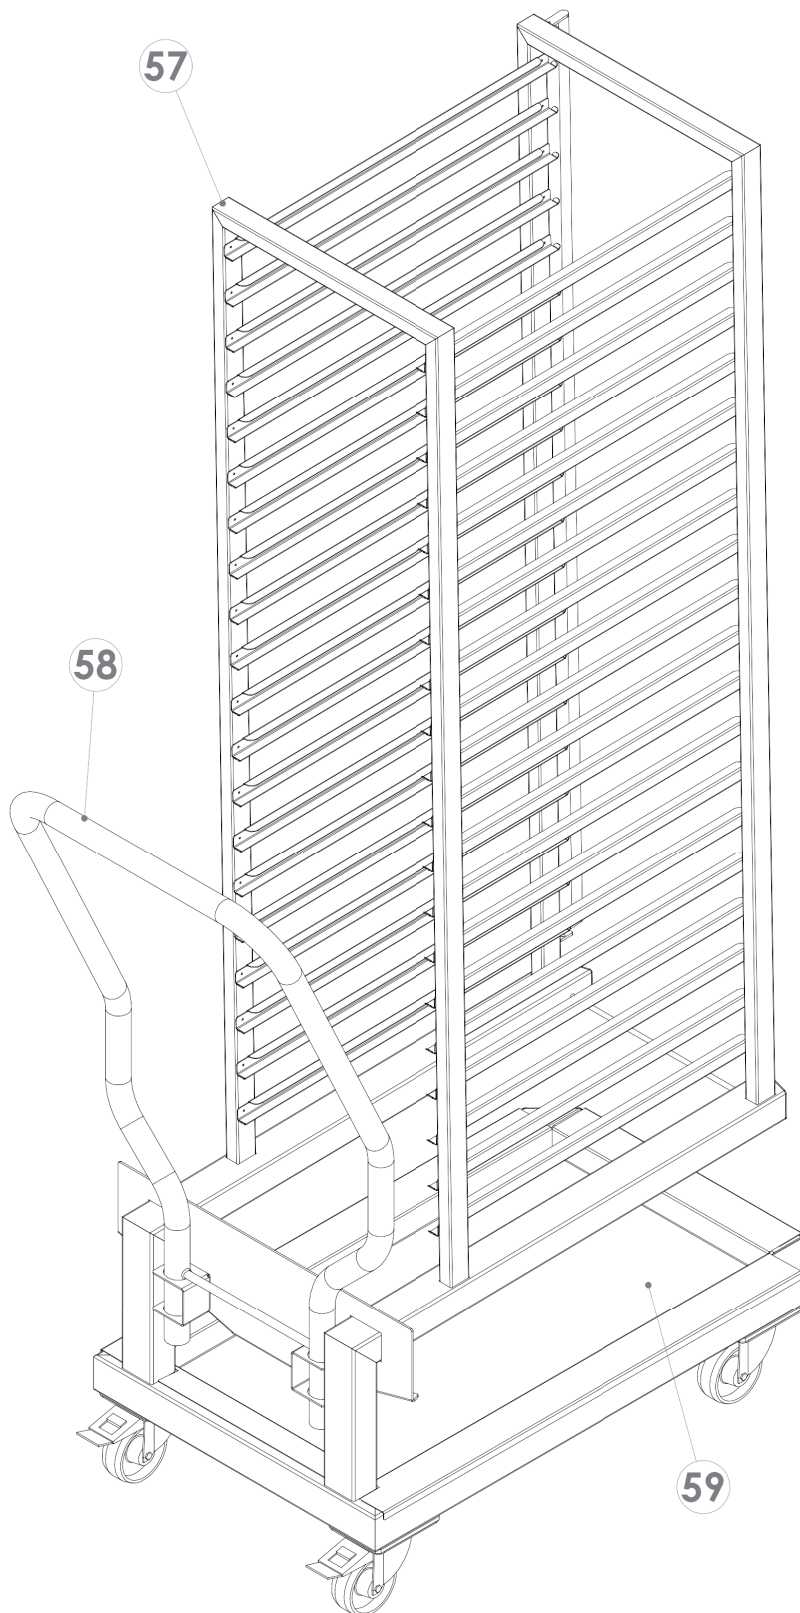

STBD 2011 G
2018_01

STBD 2011 G
2018_01

STBD 2011 G		
Pozice	Kód	Název
1	6033151	Motor 3f 0,55 kW
2	7070151	Těsnění klikové hřídele
3	5901111	Ventilátor trouby 350x110
4	5114014	Šroub M6x55 pro motor
5	2013133	Šroub M12 pro motor
6	2013134	Podložka motoru
7	6000093	Teplotní senzor
8	7070225	Černé těsnění trouby
9	2015627	Spodní pant pro dveře
10	2024730	Sítotiskový polyesterový panel
11	2024892	Knoflík
12	6060030	Port USB 2.0
13	6060031	Krytka portu USB
14	2023275	Klika dveří
15	7080051	Zatahovací sprcha
16	2015648	Spodní otočné dveře
17	5900444	Nastavitelná nožička
18	6042080	Elektromagnetický ventil pro hlavní přívod vody
19	6042095	Tryska pro zvlhčovací potrubí
21	6042080	Elektromagnetický ventil pro hlavní přívod vody
22	6042087	Tryska mycího systému
23	6010125	Řídící deska ventilátoru hořáku
24	6010026	Bezpečnostní termostat
25	6041008	Napájecí relé
26	6010131	Invertor motoru
27	6010103	Bzučák
28	6010151	Hlavní deska
29	6033175	Ventilátor
30	6010153	Rozšiřující deska bojleru
31	7020205	Ventil plynu
32	7020217	Zařízení na kontrolu plamenu
32/1	6041095	Transformátor zapalování
33	6033180	Radiální ventilátor pro hořák
34	2020498N	Zapalovací svíčka
35	2020499	Detektor plamenu zapalovací svíčky
36	2015582	Grafitové těsnění hořáku
37	6031013	Motor ventilu
42	6010159	Klávesnice
44	6000120	Sonda jádra
45	6042110	Magnetický senzor
46	2026076	Vzduchový filtr