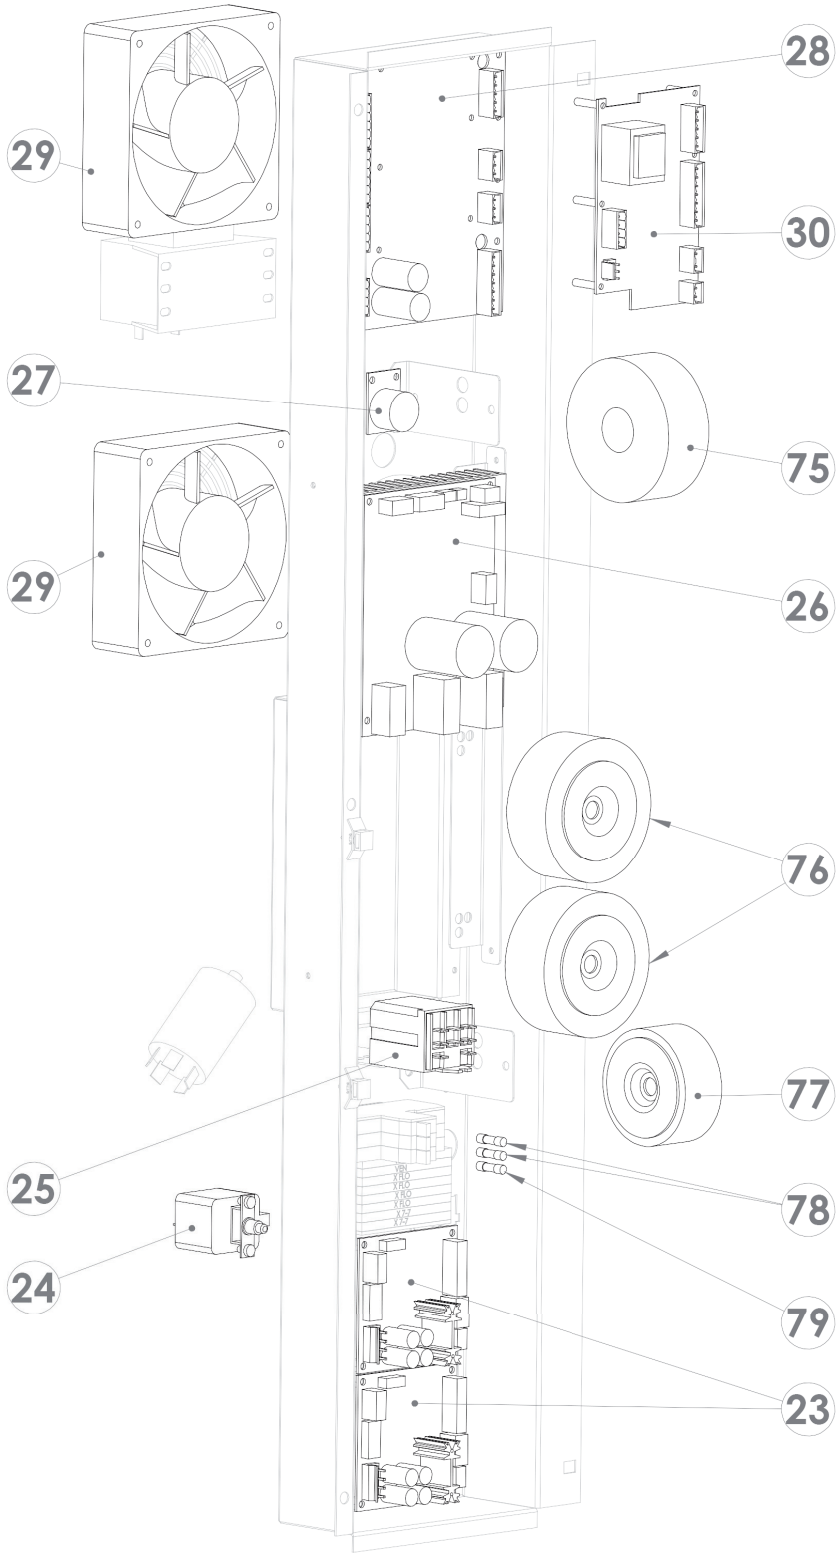

STBD 2011 G
2018_01

STBD 2011 G
2018_01

STBD 2011 G		
Pozice	Kód	Název
1	6033151	Motor 3f 0,55 kW
2	7070151	Těsnění klikové hřídele
3	5901111	Ventilátor trouby 350x110
4	5114014	Šroub M6x55 pro motor
5	2013133	Šroub M12 pro motor
6	2013134	Podložka motoru
7	6000093	Teplotní senzor
8	7070225	Černé těsnění trouby
9	2015627	Spodní pant pro dveře
10	2024730	Sítotiskový polyesterový panel
11	2024892	Knoflík
12	6060030	Port USB 2.0
13	6060031	Krytka portu USB
14	2023275	Klika dveří
15	7080051	Zatahovací sprcha
16	2015648	Spodní otočné dveře
17	5900444	Nastavitelná nožička
18	6042080	Elektromagnetický ventil pro hlavní přívod vody
19	6042095	Tryska pro zvlhčovací potrubí
21	6042080	Elektromagnetický ventil pro hlavní přívod vody
22	6042087	Tryska mycího systému
23	6010125	Řídící deska ventilátoru hořáku
24	6010026	Bezpečnostní termostat
25	6041008	Napájecí relé
26	6010131	Invertor motoru
27	6010103	Bzučák
28	6010151	Hlavní deska
29	6033175	Ventilátor
30	6010153	Rozšiřující deska bojleru
31	7020205	Ventil plynu
32	7020217	Zařízení na kontrolu plamenu
32/1	6041095	Transformátor zapalování
33	6033180	Radiální ventilátor pro hořák
34	2020498N	Zapalovací svíčka
35	2020499	Detektor plamenu zapalovací svíčky
36	2015582	Grafitové těsnění hořáku
37	6031013	Motor ventilu
42	6010159	Klávesnice
44	6000120	Sonda jádra
45	6042110	Magnetický senzor
46	2026076	Vzduchový filtr