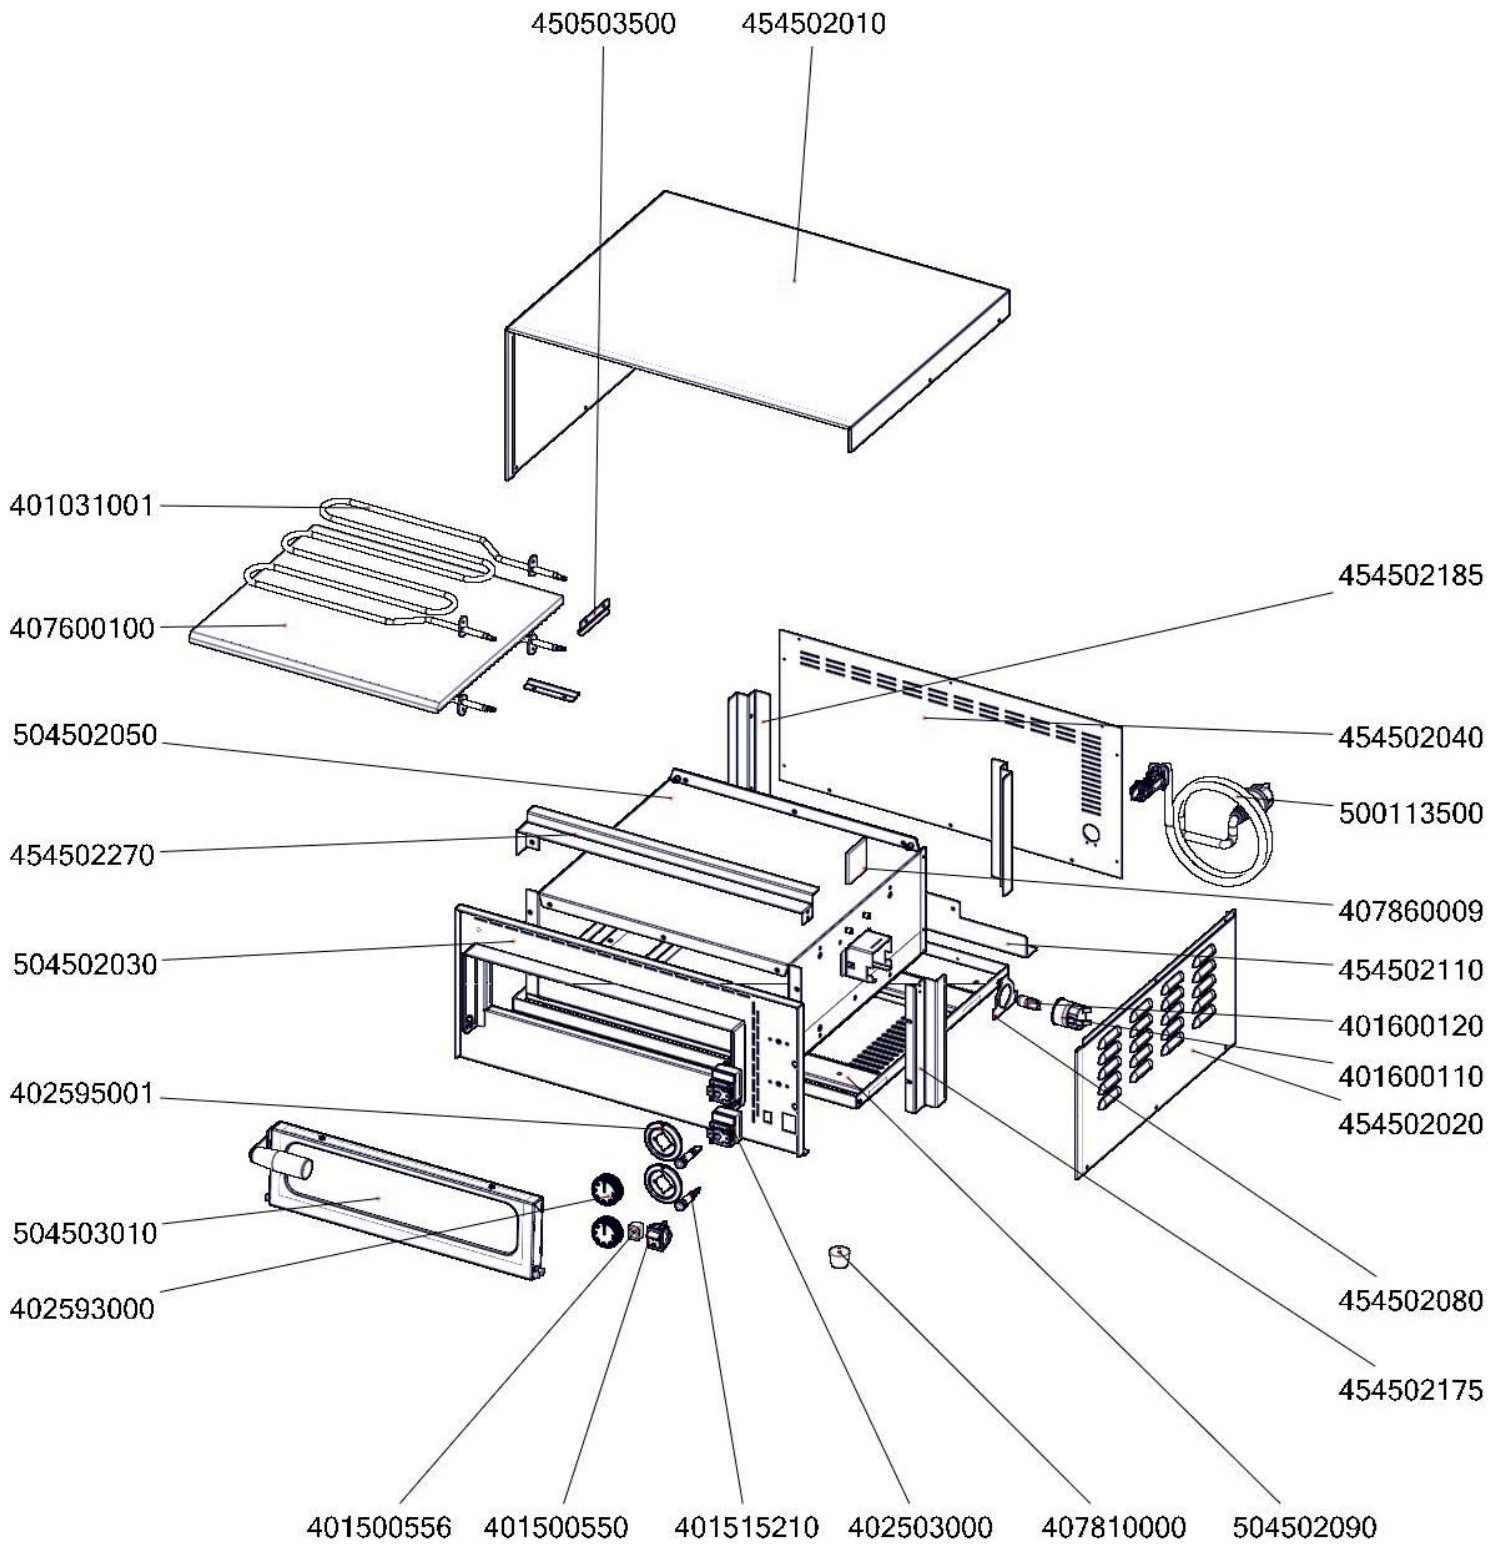

FP-38 R

# Exploded view

TABLE A: LABELS

MODEL	CODE	NOTE
VT	402594273	
TO - 940	402594234	Switch
TO - 940	402594235	Timer
TO - 960	402594234	Switch
TO - 960	402594235	Timer
TO - 920	402594233	Switch
TO - 920	402594235	Timer
TO - 930	402594233	Switch
TO - 930	402594235	Timer
VEC	402594241	
PM - LTF	402594244	
KD	402594243	
FP - 36	402594237	
FP - 66		
FP - 37		
FP - 67		
FT	402594247	
PD		
PM		
PS		
FP - 38		
FP - 68		
FE	402594272	
BM	402594236	
BMV		
HD		
WE		
WEV		
OTS		
UH		
BM-D	402594271	
SE		
CW		
GV		