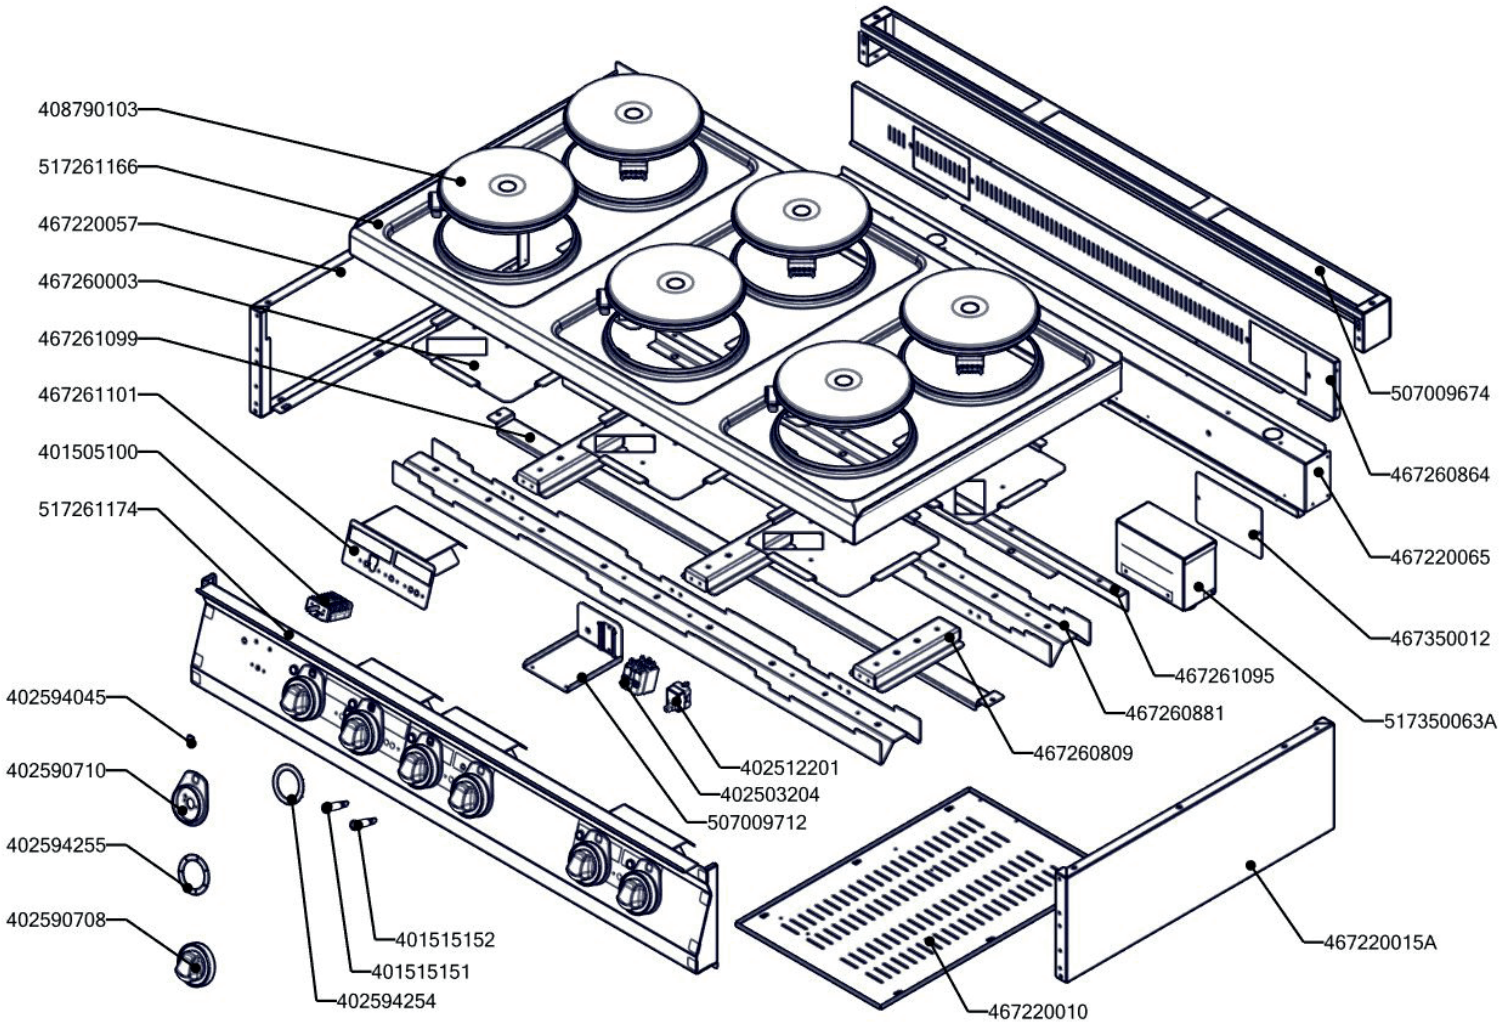

SPT 70/120 21 E  
2019\_02

SPT 70/120 21 E ND-A  
2019\_02

SPT 70/120 21 E ND-B  
2019\_02

SPT 70/120 21 E ND-C  
2019\_02

SPT 70/120 21 E  
2019\_02

Item number	Item description
408700101	Rošt komínku L700 - posmaltovaný
409081002	Těsnění ploché samolepící 10x2 mm
402594045	Samolepící značka - sporák REDFOX
408790103	Plotýnka elektrická prům. 220, 2600 W
401505100	Přepínač otočný SPE plastový - fastony
407812200	Noha stavitelná nerez + nerez noha
408790317	Pant trouby CF - kladka
401002543	Topné těleso trouby L700 - 900 W
401002542	Topné těleso trouby L700 - 1500 W
407502146	Izolace zadní části komory
407502169	Izolace trouby SPT 21E - 2.vrstva
402511200	Termostat pojistný 360°C 1 fáz. PT,BR-G
401531010	Stykač 9A AC-3, 22 A AC-1
401515152	Kontrolka kulatá bílá LED L700
401515151	Kontrolka kulatá zelená LED L700
402594260	Samolep. etiketa trouba - E L900 REDFOX
402594046	Samolepící značka - šipka REDFOX
401505111	Přepínač otočný CF - 4 polohy
402503150	Termostat pracovní 50-300°C 1 fáz. PT
402590710	Podložka regulačního knoflíku RF-900 mat
402590708	Regulační knoflík RF-900 mat E
402594255	Samolep. etiketa se stupnicí SP-E L900 REDFOX
402594254	Samolep. etiketa se stupnicí FT-E L900 REDFOX
467220057	PP70057 - bok modulu levý
467220015	PP70015 - bok modulu pravý
467260003	SP70003 krycí plech SPE
467260018	SP70018 zásuv trouby SPTG 780
467220065	PP70065 Výztuha modulu zadní 70/120
467261101	SP71101 - Odstínění plotýnek
467261099	SP71099 - Stahovací výztuha SP-70_012
467261095	SP71095 - Výztuha vrchní desky
467260220	SP70220 držák dolních těles SPT-780 GE
467260180	SP70180 kryt komory el trouby L700
527260069	Kryt komory el trouby L700
467260185	SP70185 držák kapilár el trouba L700
467260864	SP70864 Zadní kryt horní
467190024	P70024 - záda podestavby
467260791	SP70791 Zadní kryt SPT-70_80
467260881	SP70881 Držák ploten SP-70/012 E
467260809	SP70809 Příčná výztuha SPE RF700
467220010	PP70010 - dno modulu
467350012	NM70012 Dvířka rozvaděče