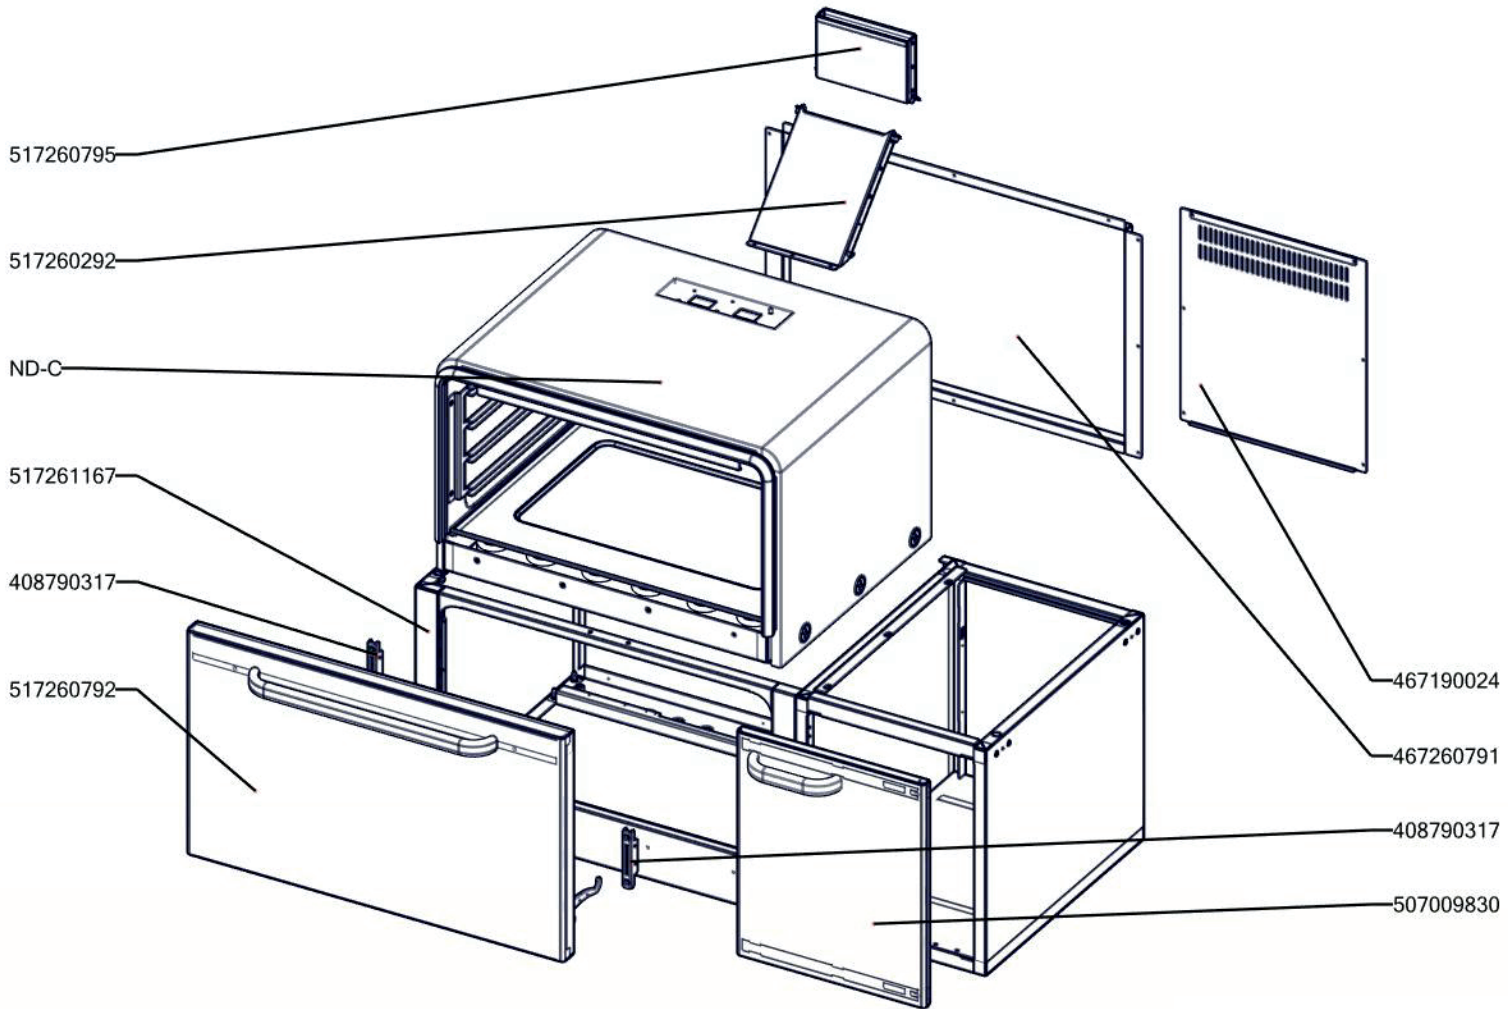

SPT 70/120 21 E  
2019\_02

SPT 70/120 21 E ND-A  
2019\_02

SPT 70/120 21 E ND-B  
2019\_02

SPT 70/120 21 E ND-C  
2019\_02

SPT 70/120 21 E  
2019\_02

Item number	Item description
408700101	Rošt komínku L700 - posmaltovaný
409081002	Těsnění ploché samolepící 10x2 mm
402594045	Samolepící značka - sporák REDFOX
408790103	Plotýnka elektrická prům. 220, 2600 W
401505100	Přepínač otočný SPE plastový - fastony
407812200	Noha stavitelná nerez + nerez noha
408790317	Pant trouby CF - kladka
401002543	Topné těleso trouby L700 - 900 W
401002542	Topné těleso trouby L700 - 1500 W
407502146	Izolace zadní části komory
407502169	Izolace trouby SPT 21E - 2.vrstva
402511200	Termostat pojistný 360°C 1 fáz. PT,BR-G
401531010	Stykač 9A AC-3, 22 A AC-1
401515152	Kontrolka kulatá bílá LED L700
401515151	Kontrolka kulatá zelená LED L700
402594260	Samolep. etiketa trouba - E L900 REDFOX
402594046	Samolepící značka - šipka REDFOX
401505111	Přepínač otočný CF - 4 polohy
402503150	Termostat pracovní 50-300°C 1 fáz. PT
402590710	Podložka regulačního knoflíku RF-900 mat
402590708	Regulační knoflík RF-900 mat E
402594255	Samolep. etiketa se stupnicí SP-E L900 REDFOX
402594254	Samolep. etiketa se stupnicí FT-E L900 REDFOX
467220057	PP70057 - bok modulu levý
467220015	PP70015 - bok modulu pravý
467260003	SP70003 krycí plech SPE
467260018	SP70018 zásuv trouby SPTG 780
467220065	PP70065 Výztuha modulu zadní 70/120
467261101	SP71101 - Odstínění plotýnek
467261099	SP71099 - Stahovací výztuha SP-70_012
467261095	SP71095 - Výztuha vrchní desky
467260220	SP70220 držák dolních těles SPT-780 GE
467260180	SP70180 kryt komory el trouby L700
527260069	Kryt komory el trouby L700
467260185	SP70185 držák kapilár el trouba L700
467260864	SP70864 Zadní kryt horní
467190024	P70024 - záda podestavby
467260791	SP70791 Zadní kryt SPT-70_80
467260881	SP70881 Držák ploten SP-70/012 E
467260809	SP70809 Příčná výztuha SPE RF700
467220010	PP70010 - dno modulu
467350012	NM70012 Dvířka rozvaděče