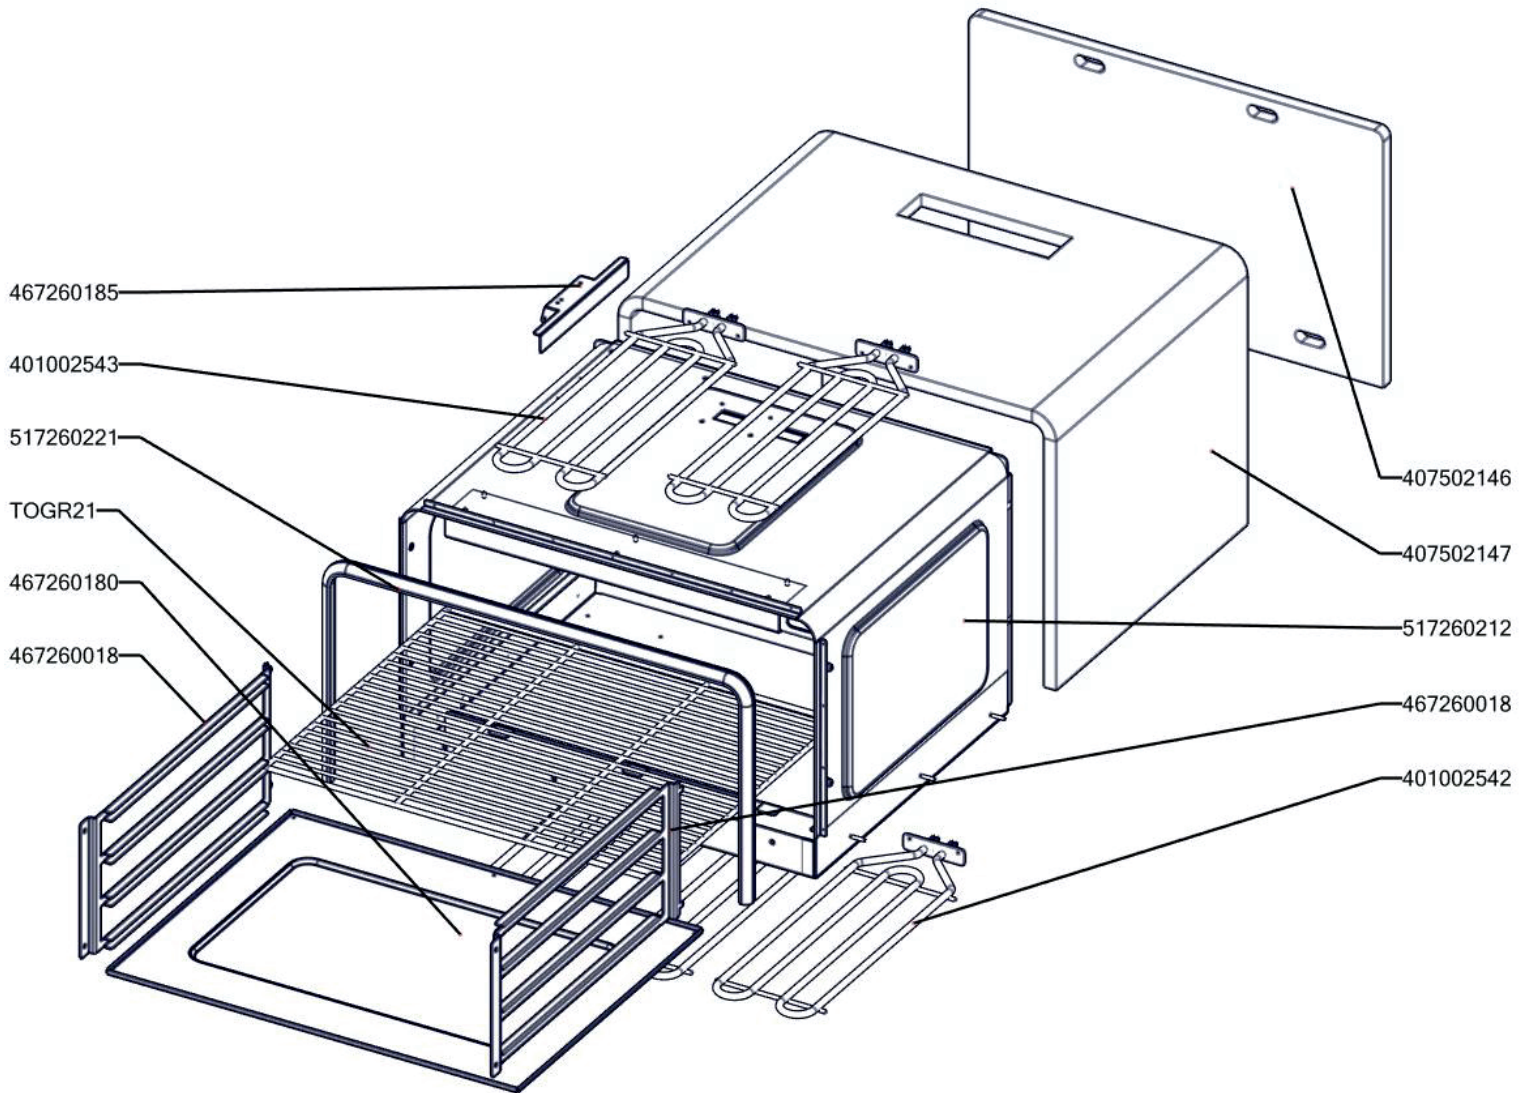

SPT 70/120 21 E  
2019\_02

SPT 70/120 21 E ND-A  
2019\_02

SPT 70/120 21 E ND-B  
2019\_02

SPT 70/120 21 E ND-C  
2019\_02

SPT 70/120 21 E  
2019\_02

Item number	Item description
408700101	Rošt komínku L700 - posmaltovaný
409081002	Těsnění ploché samolepící 10x2 mm
402594045	Samolepící značka - sporák REDFOX
408790103	Plotýnka elektrická prům. 220, 2600 W
401505100	Přepínač otočný SPE plastový - fastony
407812200	Noha stavitelná nerez + nerez noha
408790317	Pant trouby CF - kladka
401002543	Topné těleso trouby L700 - 900 W
401002542	Topné těleso trouby L700 - 1500 W
407502146	Izolace zadní části komory
407502169	Izolace trouby SPT 21E - 2.vrstva
402511200	Termostat pojistný 360°C 1 fáz. PT,BR-G
401531010	Stykač 9A AC-3, 22 A AC-1
401515152	Kontrolka kulatá bílá LED L700
401515151	Kontrolka kulatá zelená LED L700
402594260	Samolep. etiketa trouba - E L900 REDFOX
402594046	Samolepící značka - šipka REDFOX
401505111	Přepínač otočný CF - 4 polohy
402503150	Termostat pracovní 50-300°C 1 fáz. PT
402590710	Podložka regulačního knoflíku RF-900 mat
402590708	Regulační knoflík RF-900 mat E
402594255	Samolep. etiketa se stupnicí SP-E L900 REDFOX
402594254	Samolep. etiketa se stupnicí FT-E L900 REDFOX
467220057	PP70057 - bok modulu levý
467220015	PP70015 - bok modulu pravý
467260003	SP70003 krycí plech SPE
467260018	SP70018 zásuv trouby SPTG 780
467220065	PP70065 Výztuha modulu zadní 70/120
467261101	SP71101 - Odstínění plotýnek
467261099	SP71099 - Stahovací výztuha SP-70_012
467261095	SP71095 - Výztuha vrchní desky
467260220	SP70220 držák dolních těles SPT-780 GE
467260180	SP70180 kryt komory el trouby L700
527260069	Kryt komory el trouby L700
467260185	SP70185 držák kapilár el trouba L700
467260864	SP70864 Zadní kryt horní
467190024	P70024 - záda podestavby
467260791	SP70791 Zadní kryt SPT-70_80
467260881	SP70881 Držák ploten SP-70/012 E
467260809	SP70809 Příčná výztuha SPE RF700
467220010	PP70010 - dno modulu
467350012	NM70012 Dvířka rozvaděče