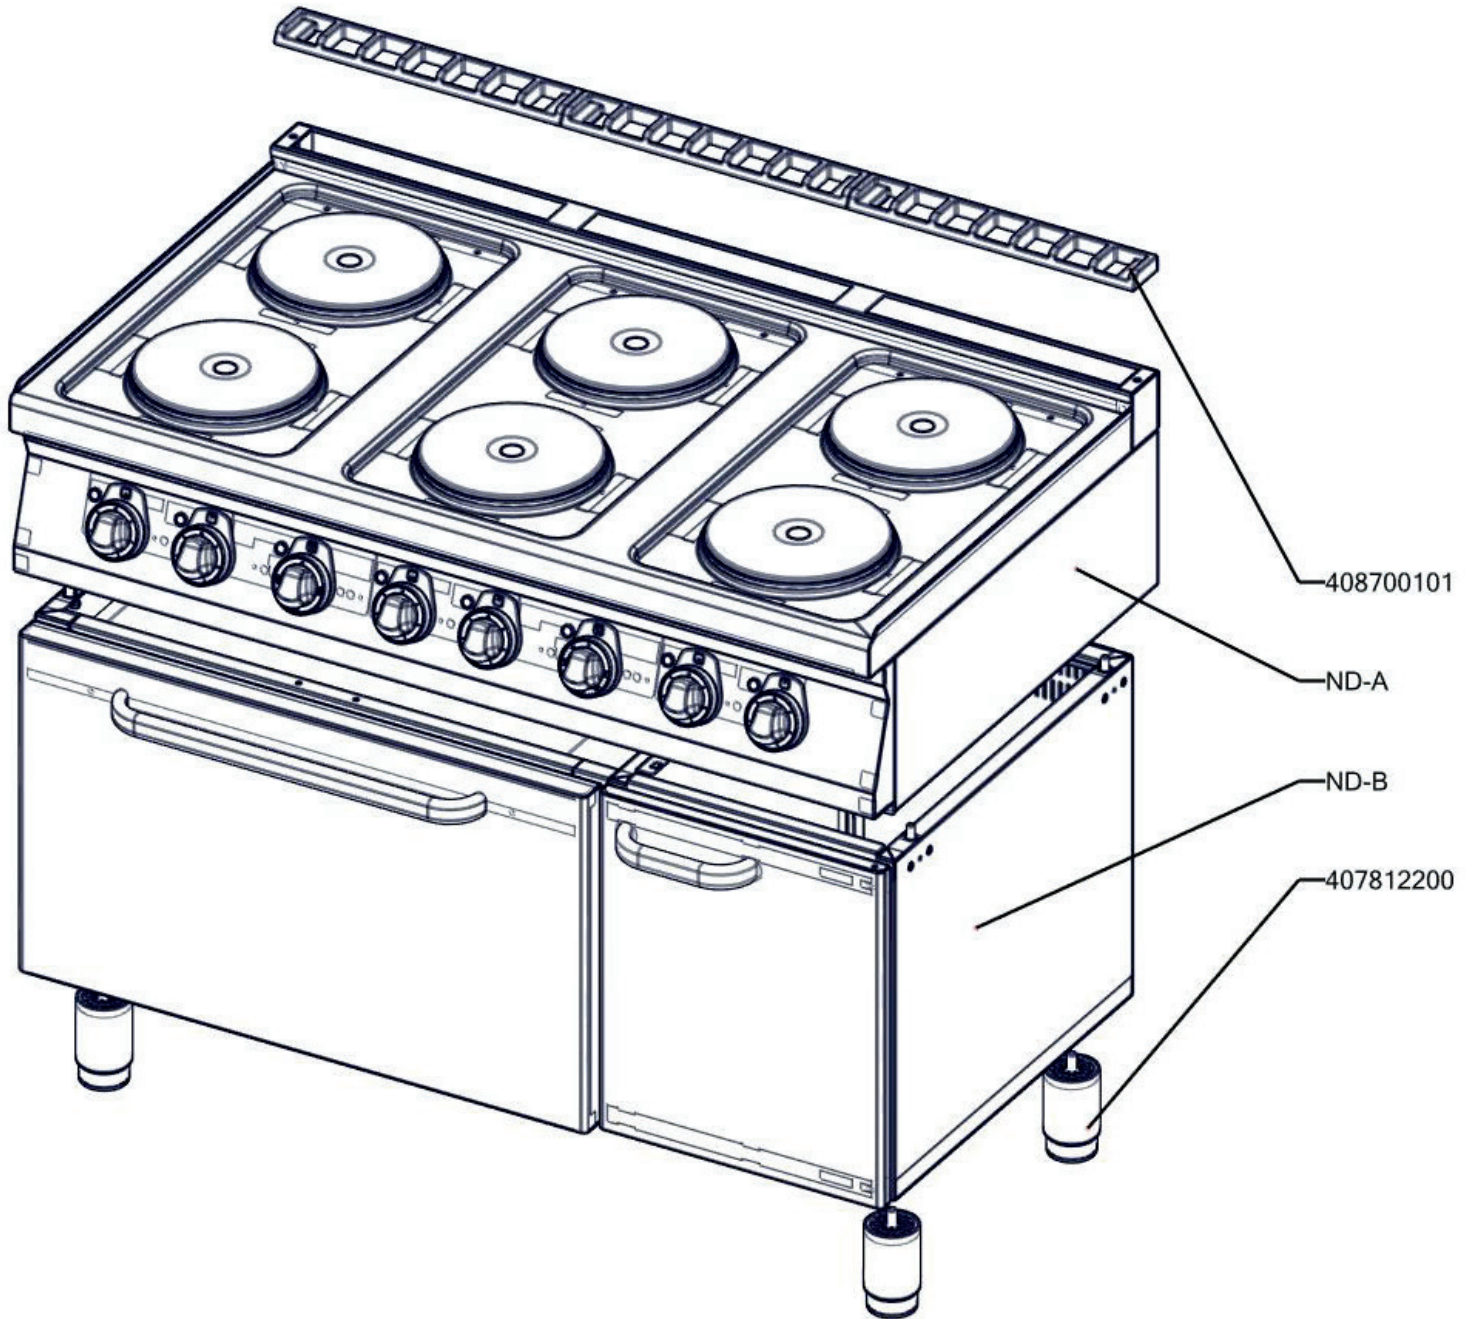

SPT 70/120 21 E  
2019\_02

SPT 70/120 21 E ND-A  
2019\_02

SPT 70/120 21 E ND-B  
2019\_02

SPT 70/120 21 E ND-C  
2019\_02

SPT 70/120 21 E  
2019\_02

Item number	Item description
408700101	Rošt komínku L700 - posmaltovaný
409081002	Těsnění ploché samolepící 10x2 mm
402594045	Samolepící značka - sporák REDFOX
408790103	Plotýnka elektrická prům. 220, 2600 W
401505100	Přepínač otočný SPE plastový - fastony
407812200	Noha stavitelná nerez + nerez noha
408790317	Pant trouby CF - kladka
401002543	Topné těleso trouby L700 - 900 W
401002542	Topné těleso trouby L700 - 1500 W
407502146	Izolace zadní části komory
407502169	Izolace trouby SPT 21E - 2.vrstva
402511200	Termostat pojistný 360°C 1 fáz. PT,BR-G
401531010	Stykač 9A AC-3, 22 A AC-1
401515152	Kontrolka kulatá bílá LED L700
401515151	Kontrolka kulatá zelená LED L700
402594260	Samolep. etiketa trouba - E L900 REDFOX
402594046	Samolepící značka - šipka REDFOX
401505111	Přepínač otočný CF - 4 polohy
402503150	Termostat pracovní 50-300°C 1 fáz. PT
402590710	Podložka regulačního knoflíku RF-900 mat
402590708	Regulační knoflík RF-900 mat E
402594255	Samolep. etiketa se stupnicí SP-E L900 REDFOX
402594254	Samolep. etiketa se stupnicí FT-E L900 REDFOX
467220057	PP70057 - bok modulu levý
467220015	PP70015 - bok modulu pravý
467260003	SP70003 krycí plech SPE
467260018	SP70018 zásuv trouby SPTG 780
467220065	PP70065 Výztuha modulu zadní 70/120
467261101	SP71101 - Odstínění plotýnek
467261099	SP71099 - Stahovací výztuha SP-70_012
467261095	SP71095 - Výztuha vrchní desky
467260220	SP70220 držák dolních těles SPT-780 GE
467260180	SP70180 kryt komory el trouby L700
527260069	Kryt komory el trouby L700
467260185	SP70185 držák kapilár el trouba L700
467260864	SP70864 Zadní kryt horní
467190024	P70024 - záda podestavby
467260791	SP70791 Zadní kryt SPT-70_80
467260881	SP70881 Držák ploten SP-70/012 E
467260809	SP70809 Příčná výztuha SPE RF700
467220010	PP70010 - dno modulu
467350012	NM70012 Dvířka rozvaděče