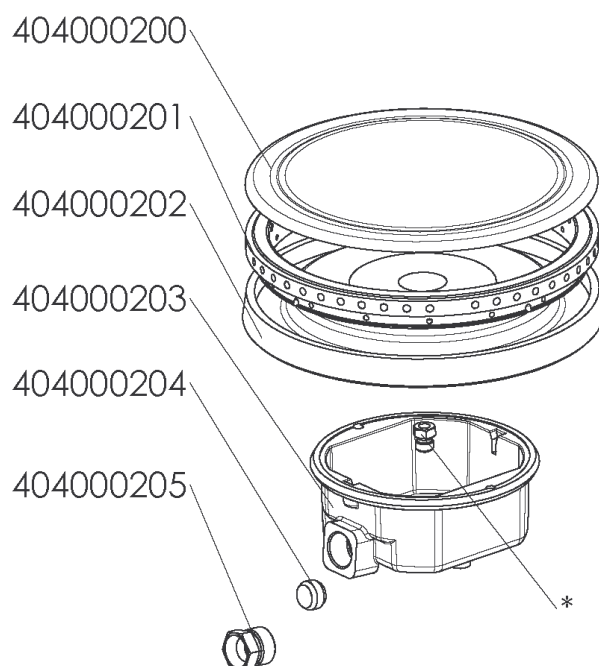

KSPT- 99 GE
od 10-2012

KSPT- 99 GE
od 10-2012

507009240

KSPT- 99 GE
od 10-2012

POZ. G

KSPT- 99 GE
od 10-2012

POZ. H – 3,0KW
POZ. J – 3,6KW

KSPT- 99 GE
od 10-2012

POZ. D
POZ. C

KSPT- 99 GE
od 10-2012

neutrální dveře 509006515B

KSPT- 99 GE
od 10-2012

dveře trouby

KSPT- 99 GE
od 10-2012

SPT-90-A

KSPT- 99 GE
od 10-2012