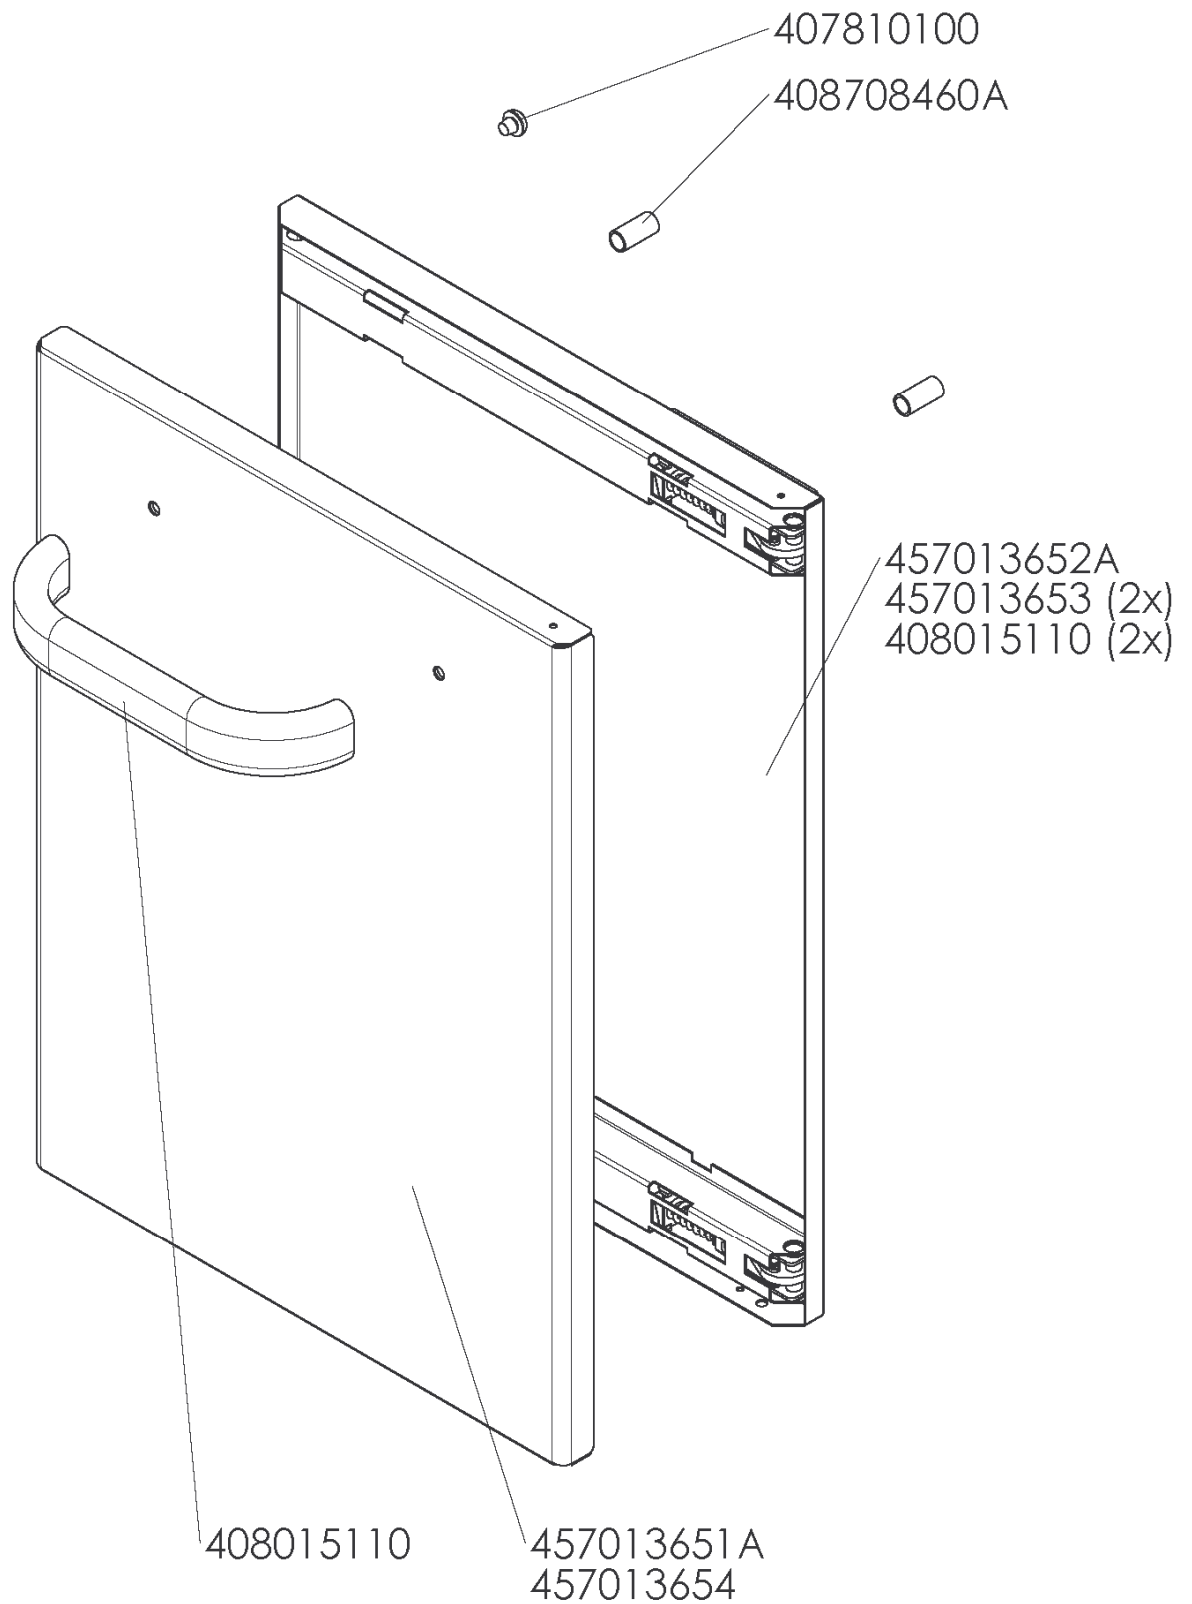

KSPT- 99 GE
od 10-2012

KSPT- 99 GE
od 10-2012

507009240

KSPT- 99 GE
od 10-2012

POZ. G

KSPT- 99 GE
od 10-2012

POZ. H – 3,0KW
POZ. J – 3,6KW

KSPT- 99 GE
od 10-2012

POZ. D
POZ. C

KSPT- 99 GE
od 10-2012

neutrální dveře 509006515B

KSPT- 99 GE
od 10-2012

dveře trouby

KSPT- 99 GE
od 10-2012

SPT-90-A

KSPT- 99 GE
od 10-2012