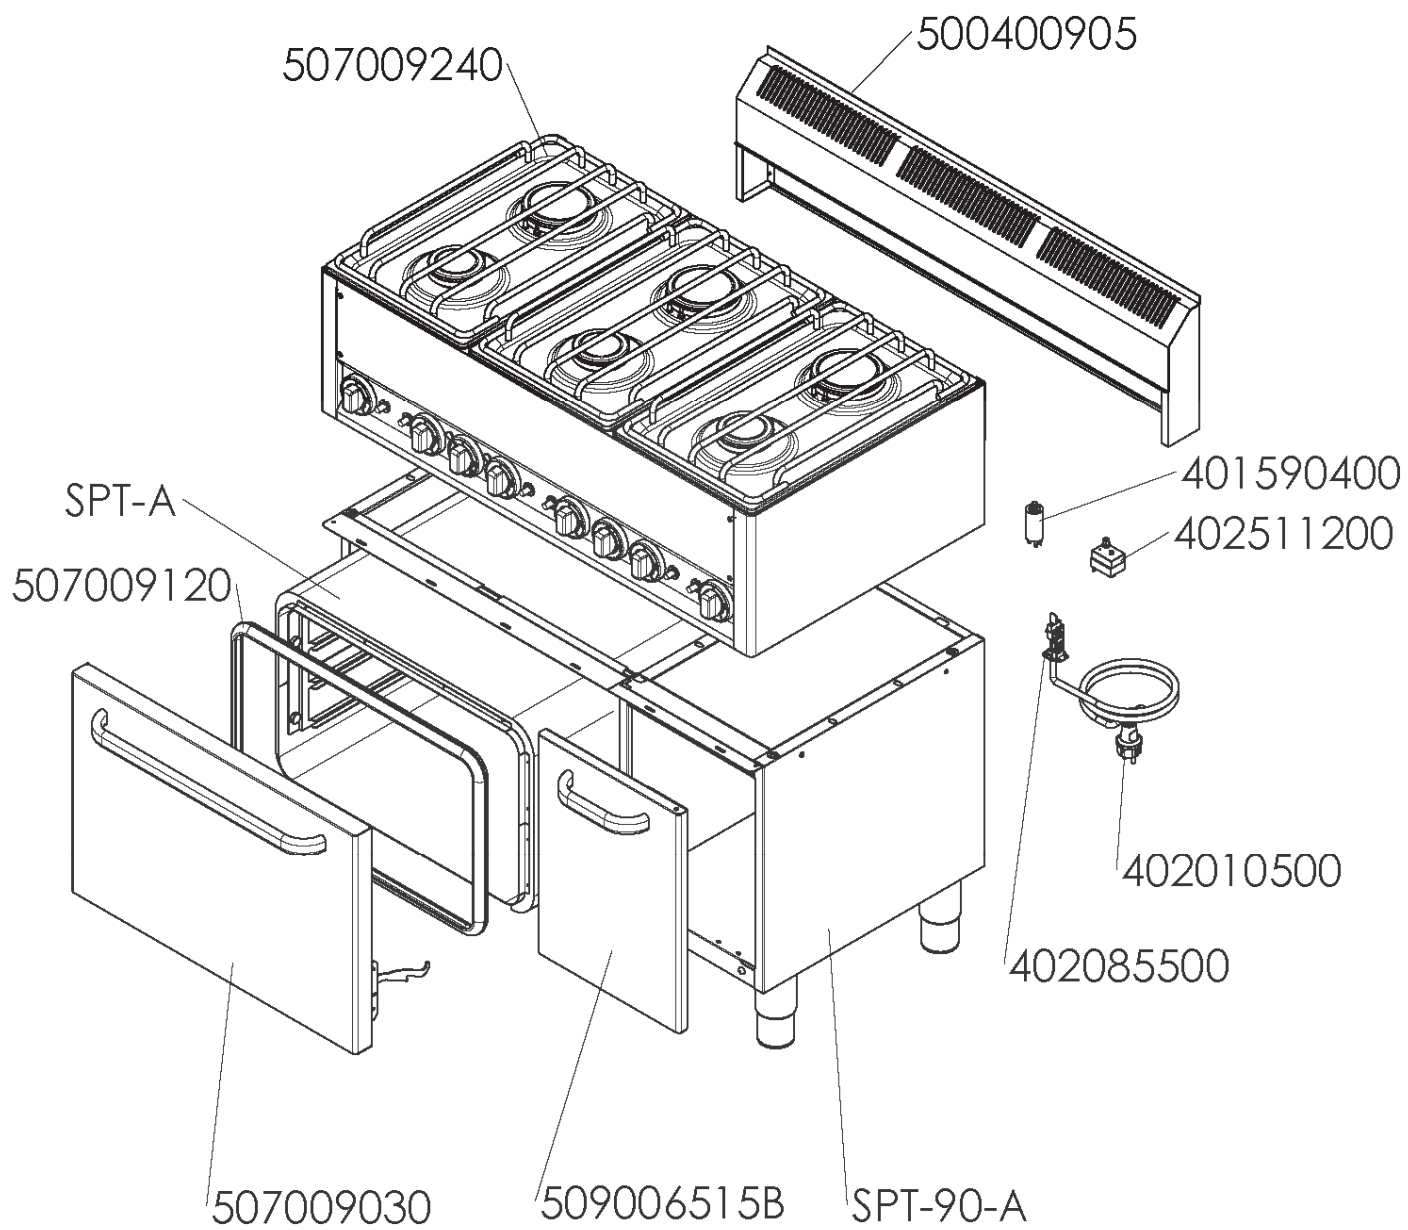

KSPT- 99 GE
od 10-2012

KSPT- 99 GE
od 10-2012

507009240

KSPT- 99 GE
od 10-2012

POZ. G

KSPT- 99 GE
od 10-2012

POZ. H – 3,0KW
POZ. J – 3,6KW

KSPT- 99 GE
od 10-2012

POZ. D
POZ. C

KSPT- 99 GE
od 10-2012

neutrální dveře 509006515B

KSPT- 99 GE
od 10-2012

dveře trouby

KSPT- 99 GE
od 10-2012

SPT-90-A

KSPT- 99 GE
od 10-2012