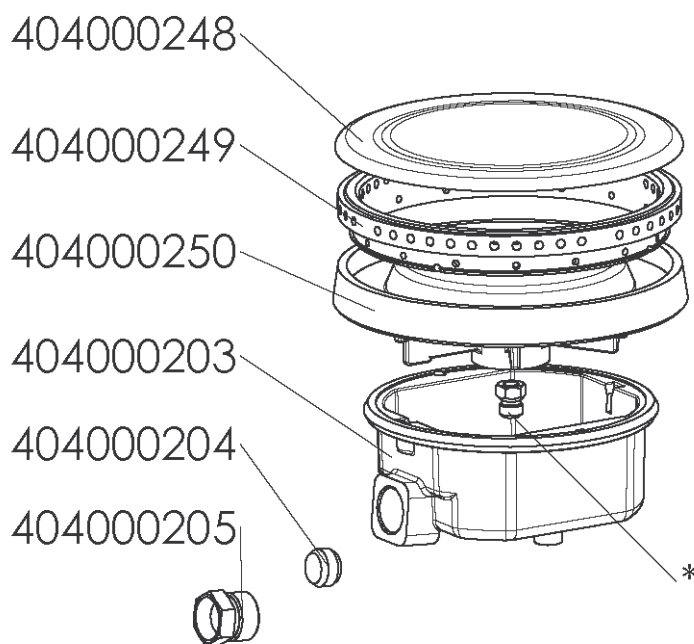

KSPT- 99 GE
od 10-2012

KSPT- 99 GE
od 10-2012

507009240

KSPT- 99 GE
od 10-2012

POZ. G

KSPT- 99 GE
od 10-2012

POZ. H – 3,0KW
POZ. J – 3,6KW

KSPT- 99 GE
od 10-2012

POZ. D
POZ. C

KSPT- 99 GE
od 10-2012

neutrální dveře 509006515B

KSPT- 99 GE
od 10-2012

dveře trouby

KSPT- 99 GE
od 10-2012

SPT-90-A

KSPT- 99 GE
od 10-2012