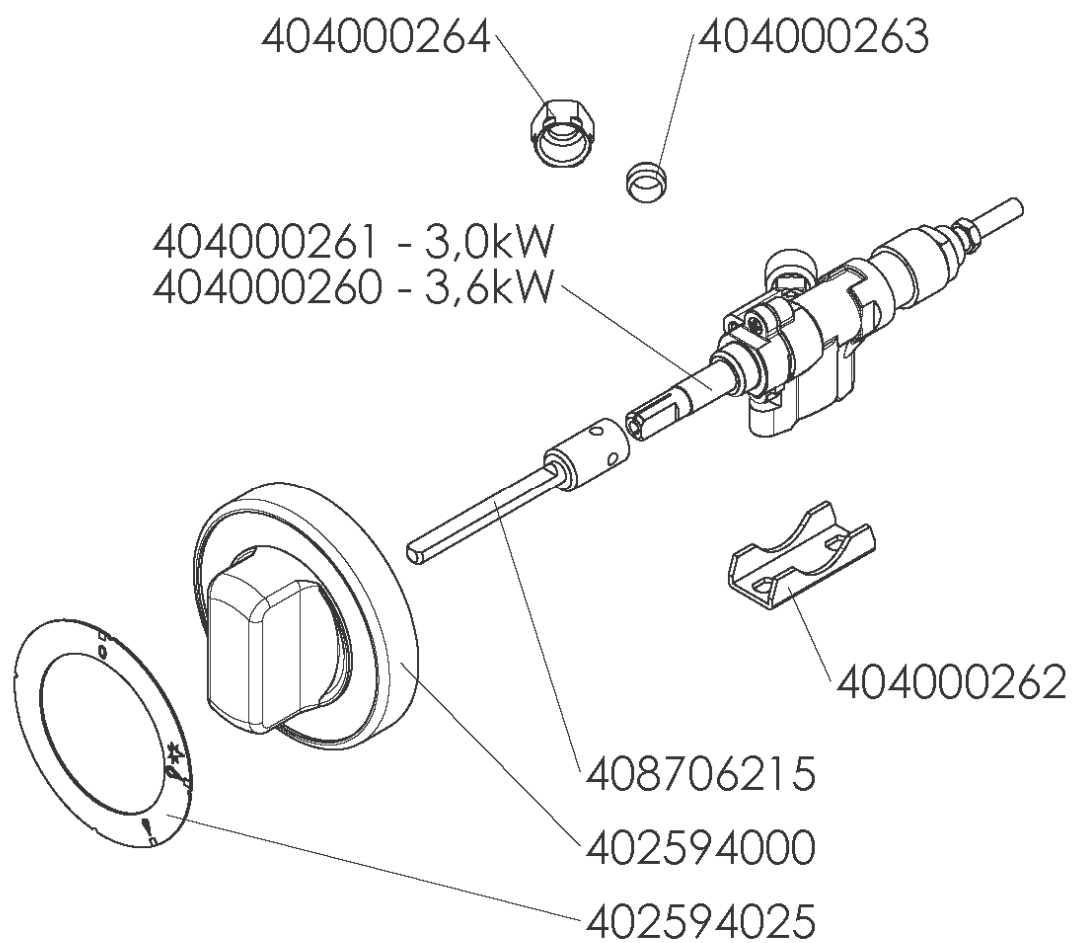

KSPT- 99 GE
od 10-2012

KSPT- 99 GE
od 10-2012

507009240

KSPT- 99 GE
od 10-2012

POZ. G

KSPT- 99 GE
od 10-2012

POZ. H – 3,0KW
POZ. J – 3,6KW

KSPT- 99 GE
od 10-2012

POZ. D
POZ. C

KSPT- 99 GE
od 10-2012

neutrální dveře 509006515B

KSPT- 99 GE
od 10-2012

dveře trouby

KSPT- 99 GE
od 10-2012

SPT-90-A

KSPT- 99 GE
od 10-2012