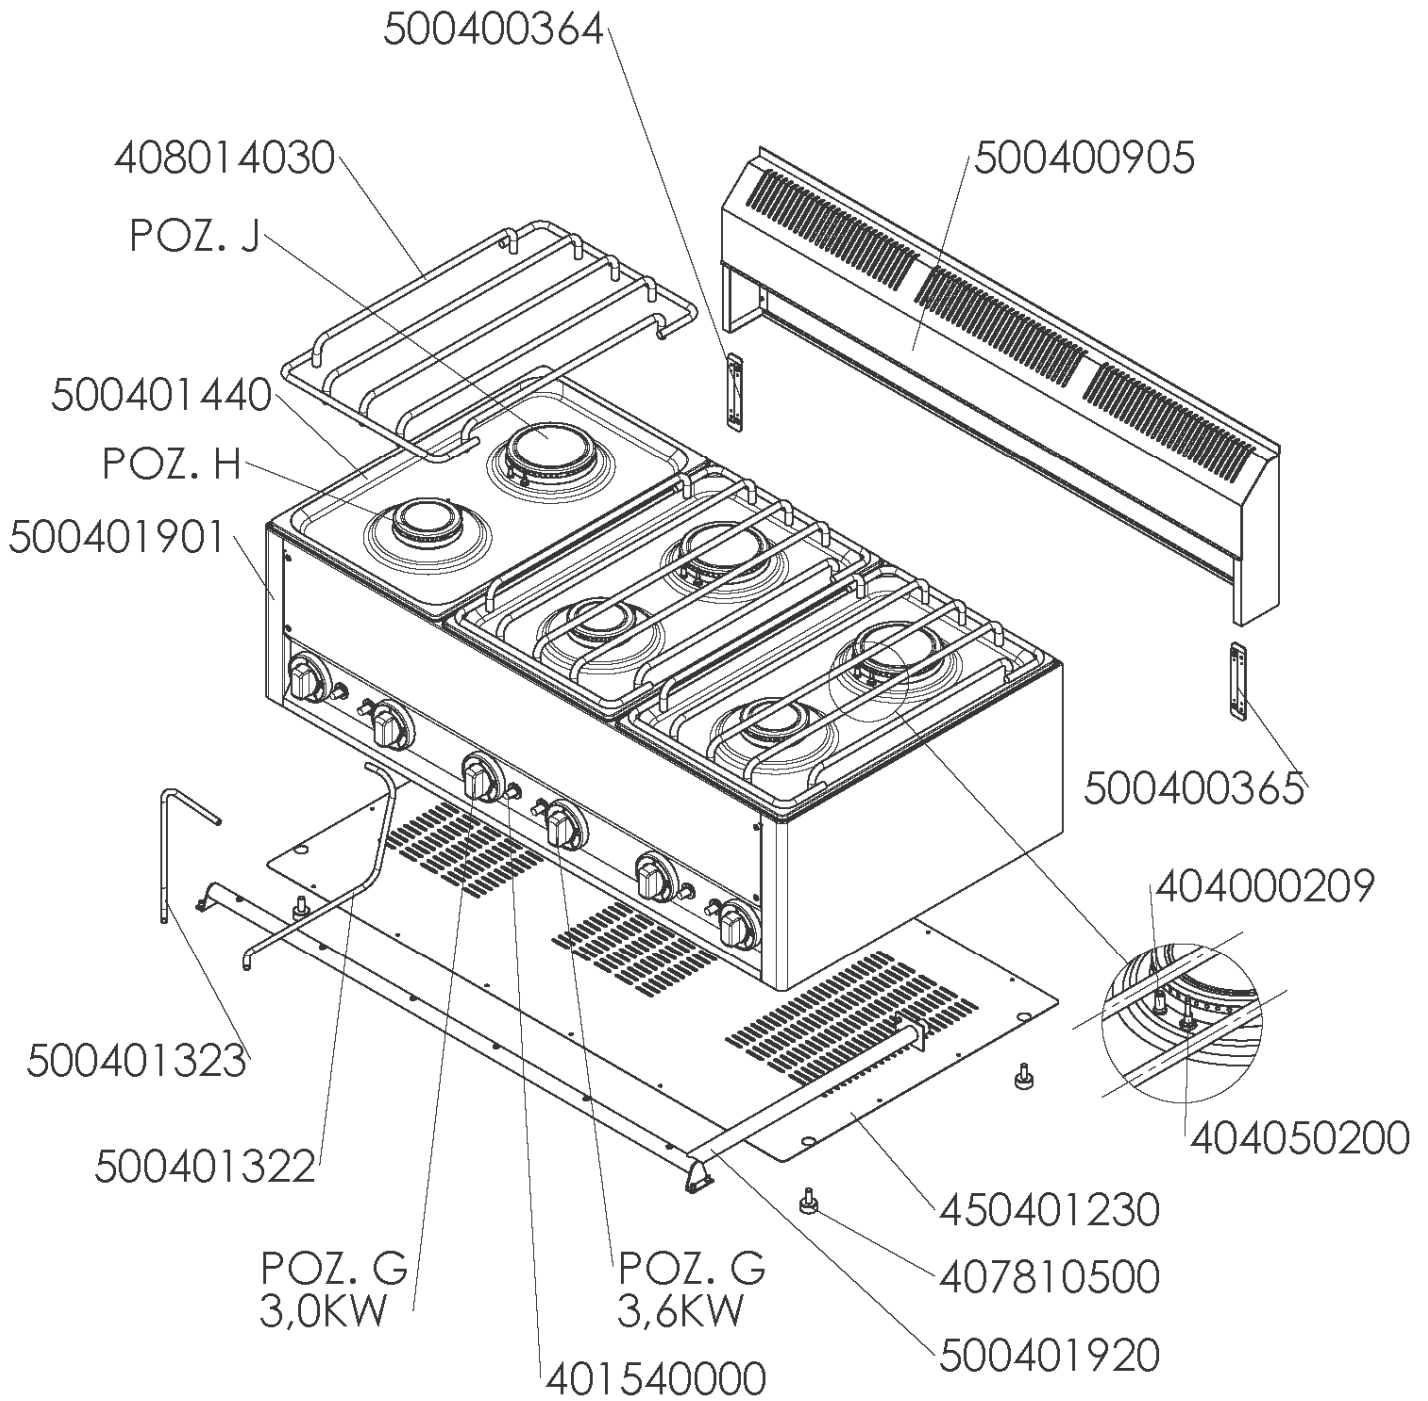

KSPT- 99 GE
od 10-2012

KSPT- 99 GE
od 10-2012

507009240

KSPT- 99 GE
od 10-2012

POZ. G

KSPT- 99 GE
od 10-2012

POZ. H – 3,0KW
POZ. J – 3,6KW

KSPT- 99 GE
od 10-2012

POZ. D
POZ. C

KSPT- 99 GE
od 10-2012

neutrální dveře 509006515B

KSPT- 99 GE
od 10-2012

dveře trouby

KSPT- 99 GE
od 10-2012

SPT-90-A

KSPT- 99 GE
od 10-2012