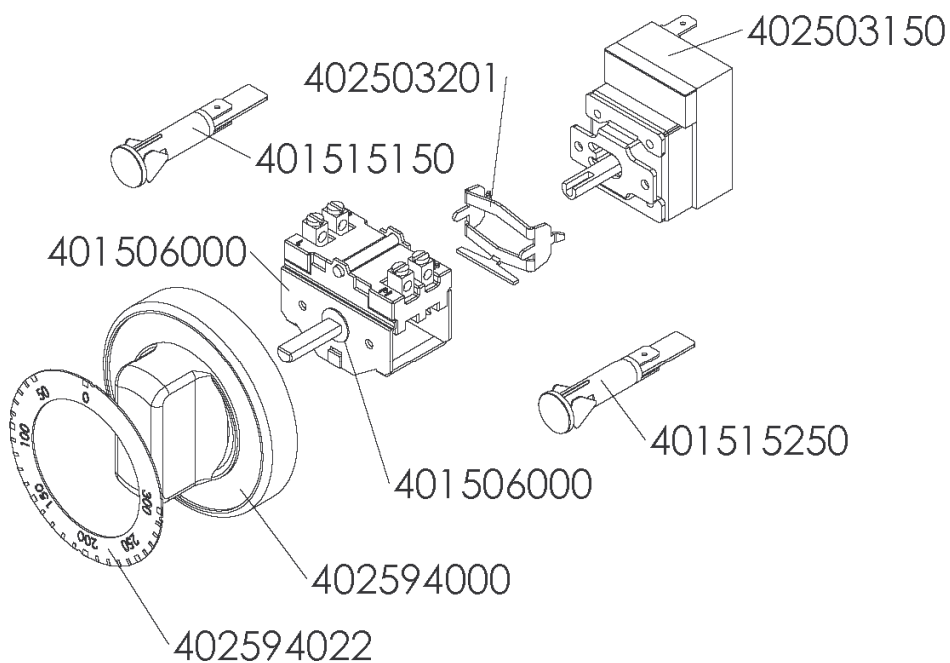

KSPT- 99 GE
od 10-2012

KSPT- 99 GE
od 10-2012

507009240

KSPT- 99 GE
od 10-2012

POZ. G

KSPT- 99 GE
od 10-2012

POZ. H – 3,0KW
POZ. J – 3,6KW

KSPT- 99 GE
od 10-2012

POZ. D
POZ. C

KSPT- 99 GE
od 10-2012

neutrální dveře 509006515B

KSPT- 99 GE
od 10-2012

dveře trouby

KSPT- 99 GE
od 10-2012

SPT-90-A

KSPT- 99 GE
od 10-2012