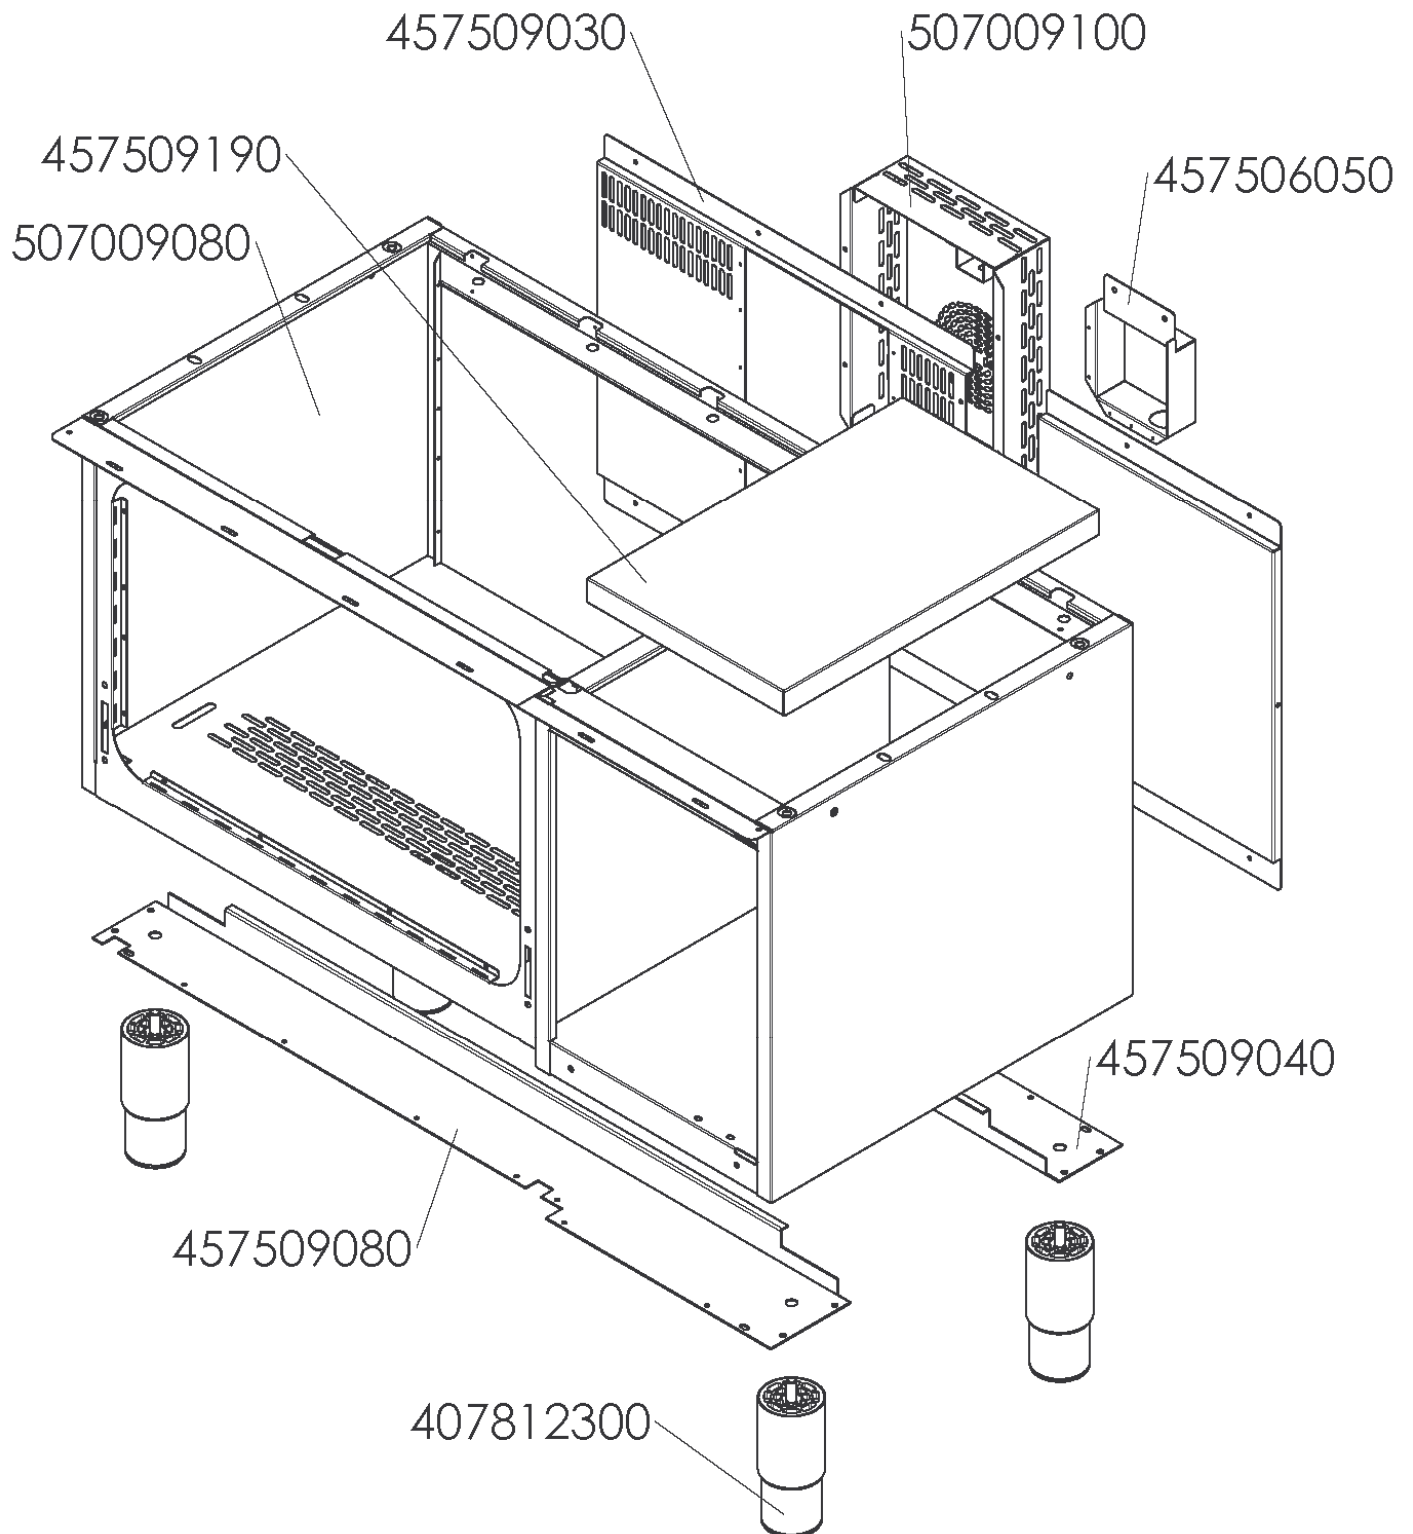

KSPT- 99 GE
od 10-2012

KSPT- 99 GE
od 10-2012

507009240

KSPT- 99 GE
od 10-2012

POZ. G

KSPT- 99 GE
od 10-2012

POZ. H – 3,0KW
POZ. J – 3,6KW

KSPT- 99 GE
od 10-2012

POZ. D
POZ. C

KSPT- 99 GE
od 10-2012

neutrální dveře 509006515B

KSPT- 99 GE
od 10-2012

dveře trouby

KSPT- 99 GE
od 10-2012

SPT-90-A

KSPT- 99 GE
od 10-2012