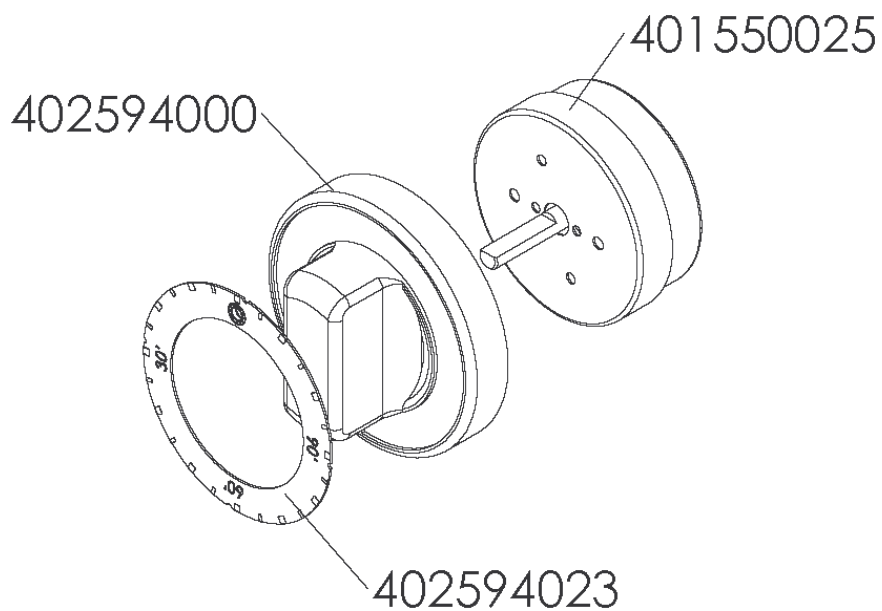

KSPT- 99 GE
od 10-2012

KSPT- 99 GE
od 10-2012

507009240

KSPT- 99 GE
od 10-2012

POZ. G

KSPT- 99 GE
od 10-2012

POZ. H – 3,0KW
POZ. J – 3,6KW

KSPT- 99 GE
od 10-2012

POZ. D
POZ. C

KSPT- 99 GE
od 10-2012

neutrální dveře 509006515B

KSPT- 99 GE
od 10-2012

dveře trouby

KSPT- 99 GE
od 10-2012

SPT-90-A

KSPT- 99 GE
od 10-2012