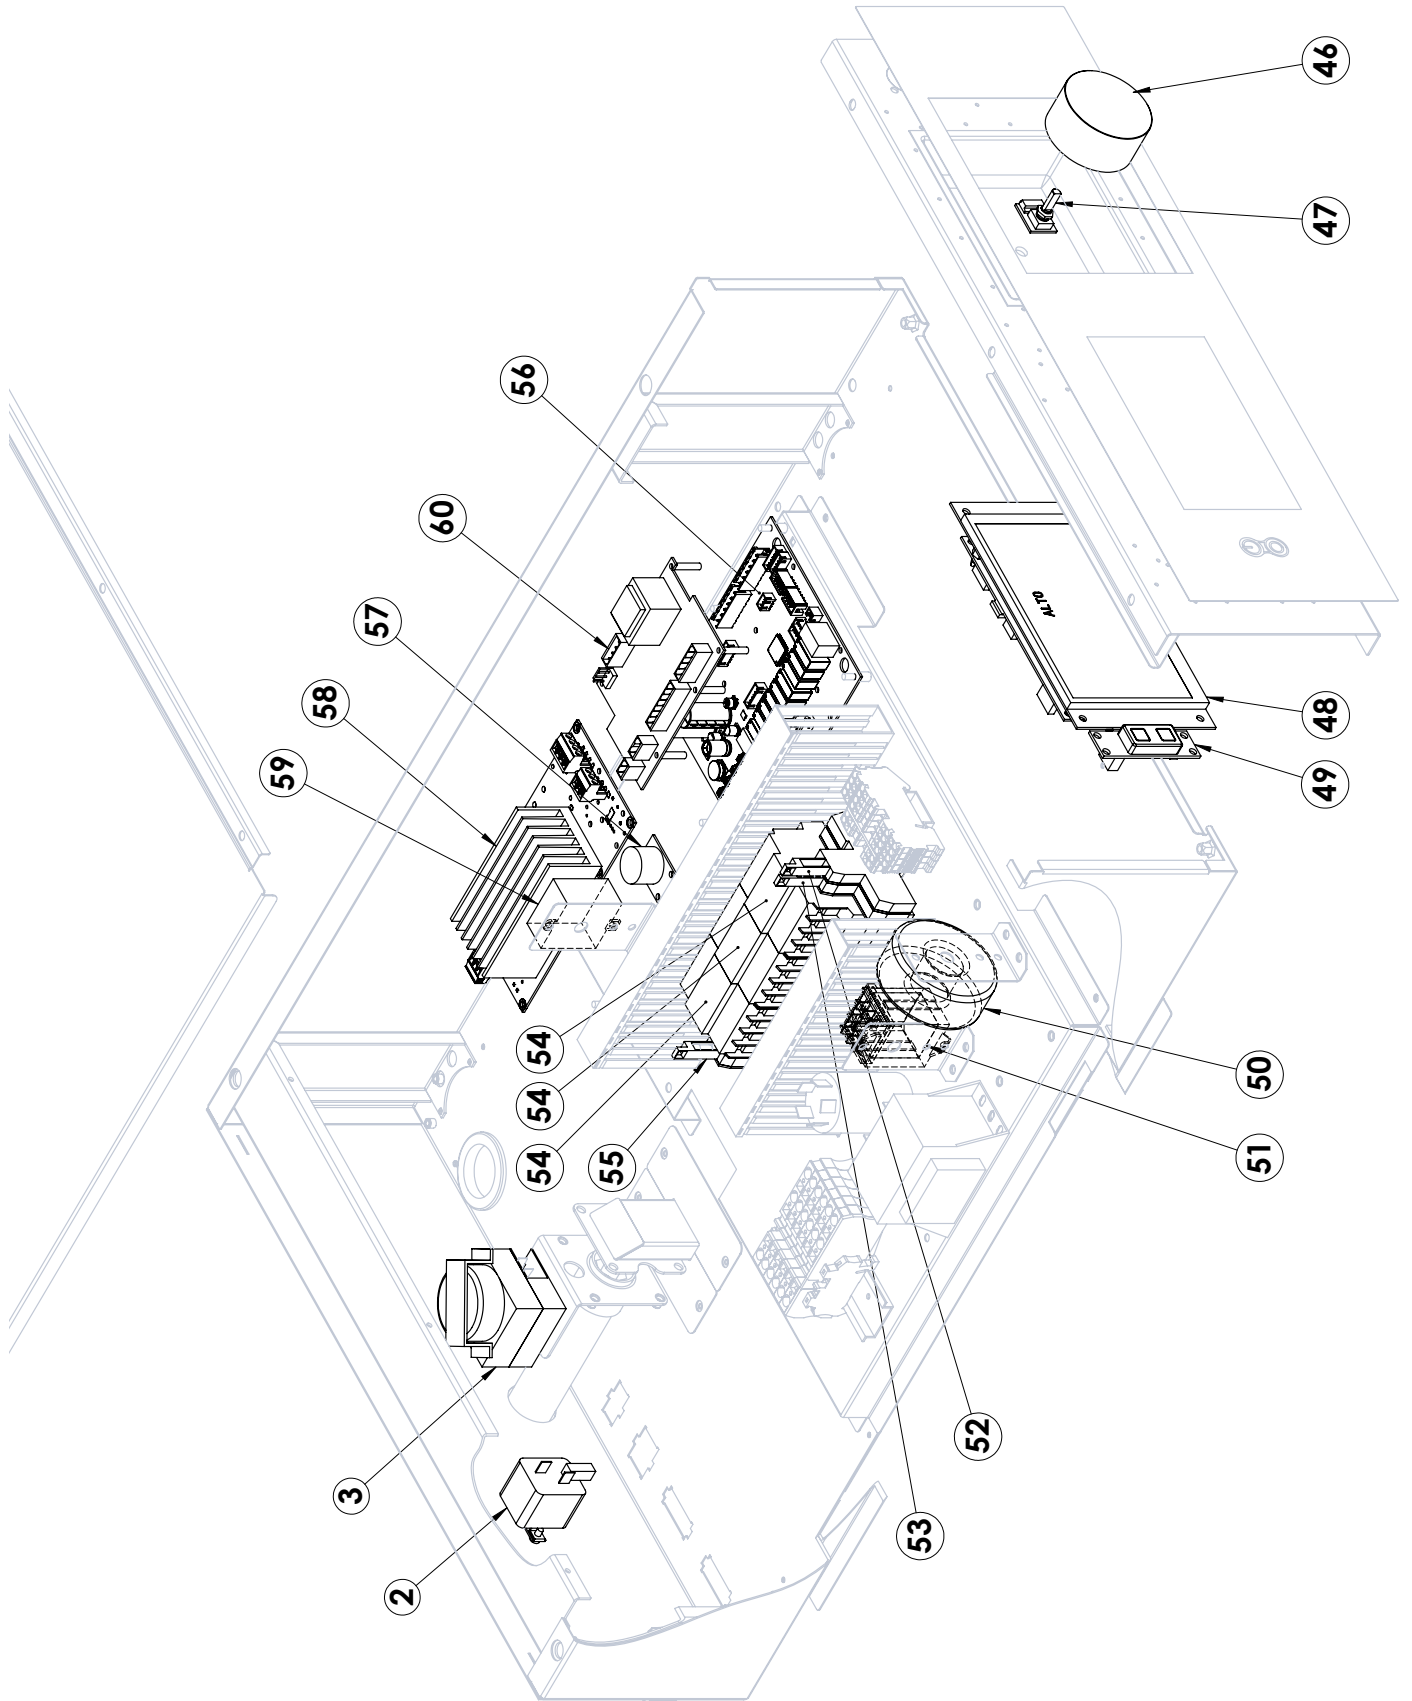

MSTBD 0611 E
2019_05
01

MSTBD 0611 E
2019_05
02

MSTBD 0611 E
2019_05
03

MSTBD 0611 E
2019_05

Pozice	Název	Kód
1	Temperature probe	6000093
2	Safety thermostat	6010026
3	Motor for valve	6031013
4	Black oven seal	7070100
5	Locking dog	5900124
6	Grids rack	2022737
7	Bearing pin for grids rack	2022579
8	spindle for door	2023277
9	Door microswitch	6043080
10	Door light connector	2025251
11	Adjustable foot	5900030
12	Humidifier pipe	2022905
12A	Humidifier pipe	2022900
13	Humidifier pipe seal	2027809
14	Oven fan 200x61	5901120
15	Heating element 6600 W 230V	6002173
16	Resistance seal	2027323
17	Motor shaft seal	6090171
18	Motor 3ph	6033156
19	Solenoid valve for water	6042080
20	Nozzle for humidifying pipe	6042091
21	Fan	6033175
22	Umidity probe	6000111
28	Pump for washing system	6042139
29	Detergent pump / Rinse pump	6042140
30	Sst elbow 1/8	7050331
31	Nozzle for washing system	6042087
32	Flow meter	6042122
33	O-ring for diffuser washing system	6090138
34	Diffuser washing system	2027715
35	Core probe	6000124
36	Core probe connector	6000125
37	USB 2.0	6060045
38dx	Complete door DX with glass	2027726
38sx	Complete door SX with glass	
39	Screen-printed glass panel for oven (assembled)	2022813
40	Complete Door Handle	2026379
41	Cap for door microswitch	2022746
42	Galss bumper	2021521
43	Caps for basin	2012707
44	Door light connector	2025007
45	Door light	2024939
46	Knob for encoder	2024892

MSTBD 0611 E
2019_05

Pozice	Název	Kód
47	Encoder push	6010133
48	Oven Keyboard	6010205
49	Keyboard ON/OFF	6010136
50	Trasformer 230V/24V AC	6041100
51	Power relay	6041008
52	Fuse 8A-T	6060112
53	Fuse 3,15A-T	6060101
54	Contactactor 9A	6046033
55	Fuse 10A-T	6060111
56	Oven main board	6010195
57	Buzzer	6010103
58	Inverter for motor	6010202
59	Light trasformer	6041099
60	Boiler expansion board	6010153