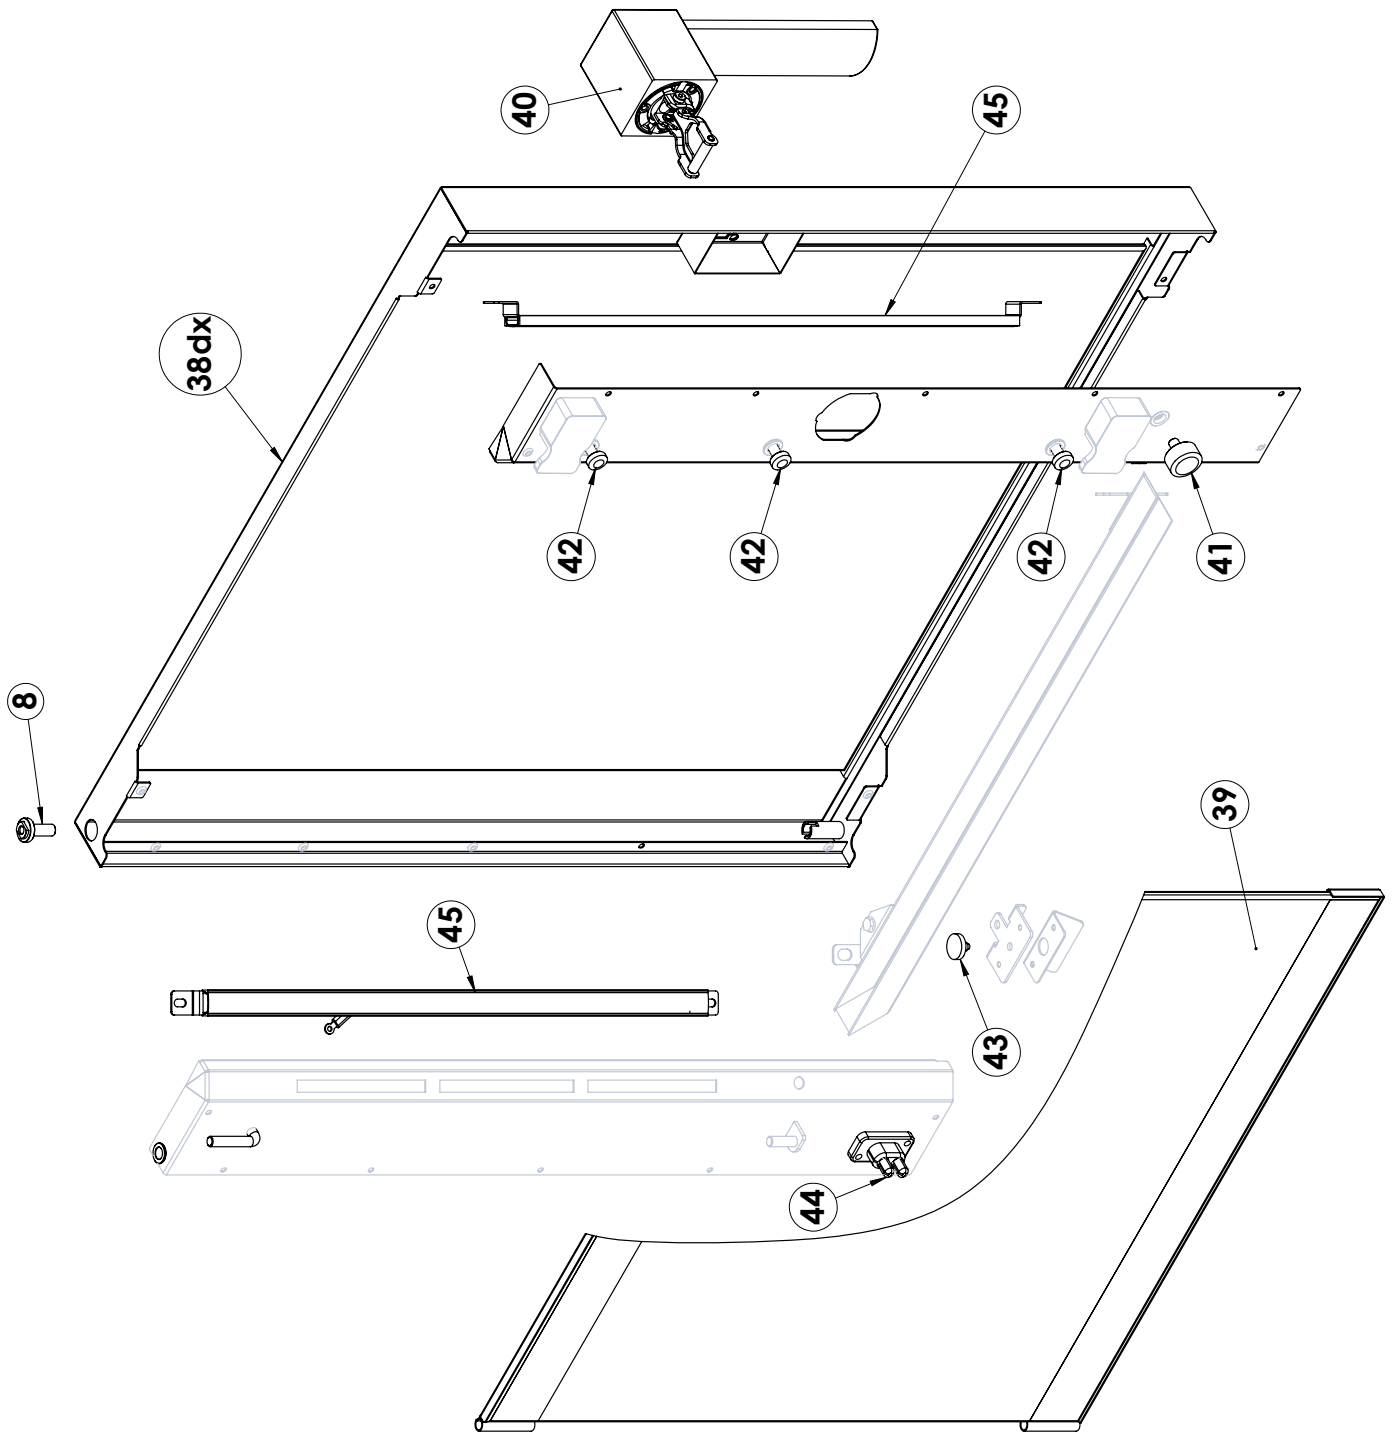

MSTBD 0611 E
2019_05
01

MSTBD 0611 E
2019_05
02

MSTBD 0611 E
2019_05
03

MSTBD 0611 E
2019_05

Pozice	Název	Kód
1	Temperature probe	6000093
2	Safety thermostat	6010026
3	Motor for valve	6031013
4	Black oven seal	7070100
5	Locking dog	5900124
6	Grids rack	2022737
7	Bearing pin for grids rack	2022579
8	spindle for door	2023277
9	Door microswitch	6043080
10	Door light connector	2025251
11	Adjustable foot	5900030
12	Humidifier pipe	2022905
12A	Humidifier pipe	2022900
13	Humidifier pipe seal	2027809
14	Oven fan 200x61	5901120
15	Heating element 6600 W 230V	6002173
16	Resistance seal	2027323
17	Motor shaft seal	6090171
18	Motor 3ph	6033156
19	Solenoid valve for water	6042080
20	Nozzle for humidifying pipe	6042091
21	Fan	6033175
22	Umidity probe	6000111
28	Pump for washing system	6042139
29	Detergent pump / Rinse pump	6042140
30	Sst elbow 1/8	7050331
31	Nozzle for washing system	6042087
32	Flow meter	6042122
33	O-ring for diffuser washing system	6090138
34	Diffuser washing system	2027715
35	Core probe	6000124
36	Core probe connector	6000125
37	USB 2.0	6060045
38dx	Complete door DX with glass	2027726
38sx	Complete door SX with glass	
39	Screen-printed glass panel for oven (assembled)	2022813
40	Complete Door Handle	2026379
41	Cap for door microswitch	2022746
42	Galss bumper	2021521
43	Caps for basin	2012707
44	Door light connector	2025007
45	Door light	2024939
46	Knob for encoder	2024892

MSTBD 0611 E
2019_05

Pozice	Název	Kód
47	Encoder push	6010133
48	Oven Keyboard	6010205
49	Keyboard ON/OFF	6010136
50	Trasformer 230V/24V AC	6041100
51	Power relay	6041008
52	Fuse 8A-T	6060112
53	Fuse 3,15A-T	6060101
54	Contactactor 9A	6046033
55	Fuse 10A-T	6060111
56	Oven main board	6010195
57	Buzzer	6010103
58	Inverter for motor	6010202
59	Light trasformer	6041099
60	Boiler expansion board	6010153