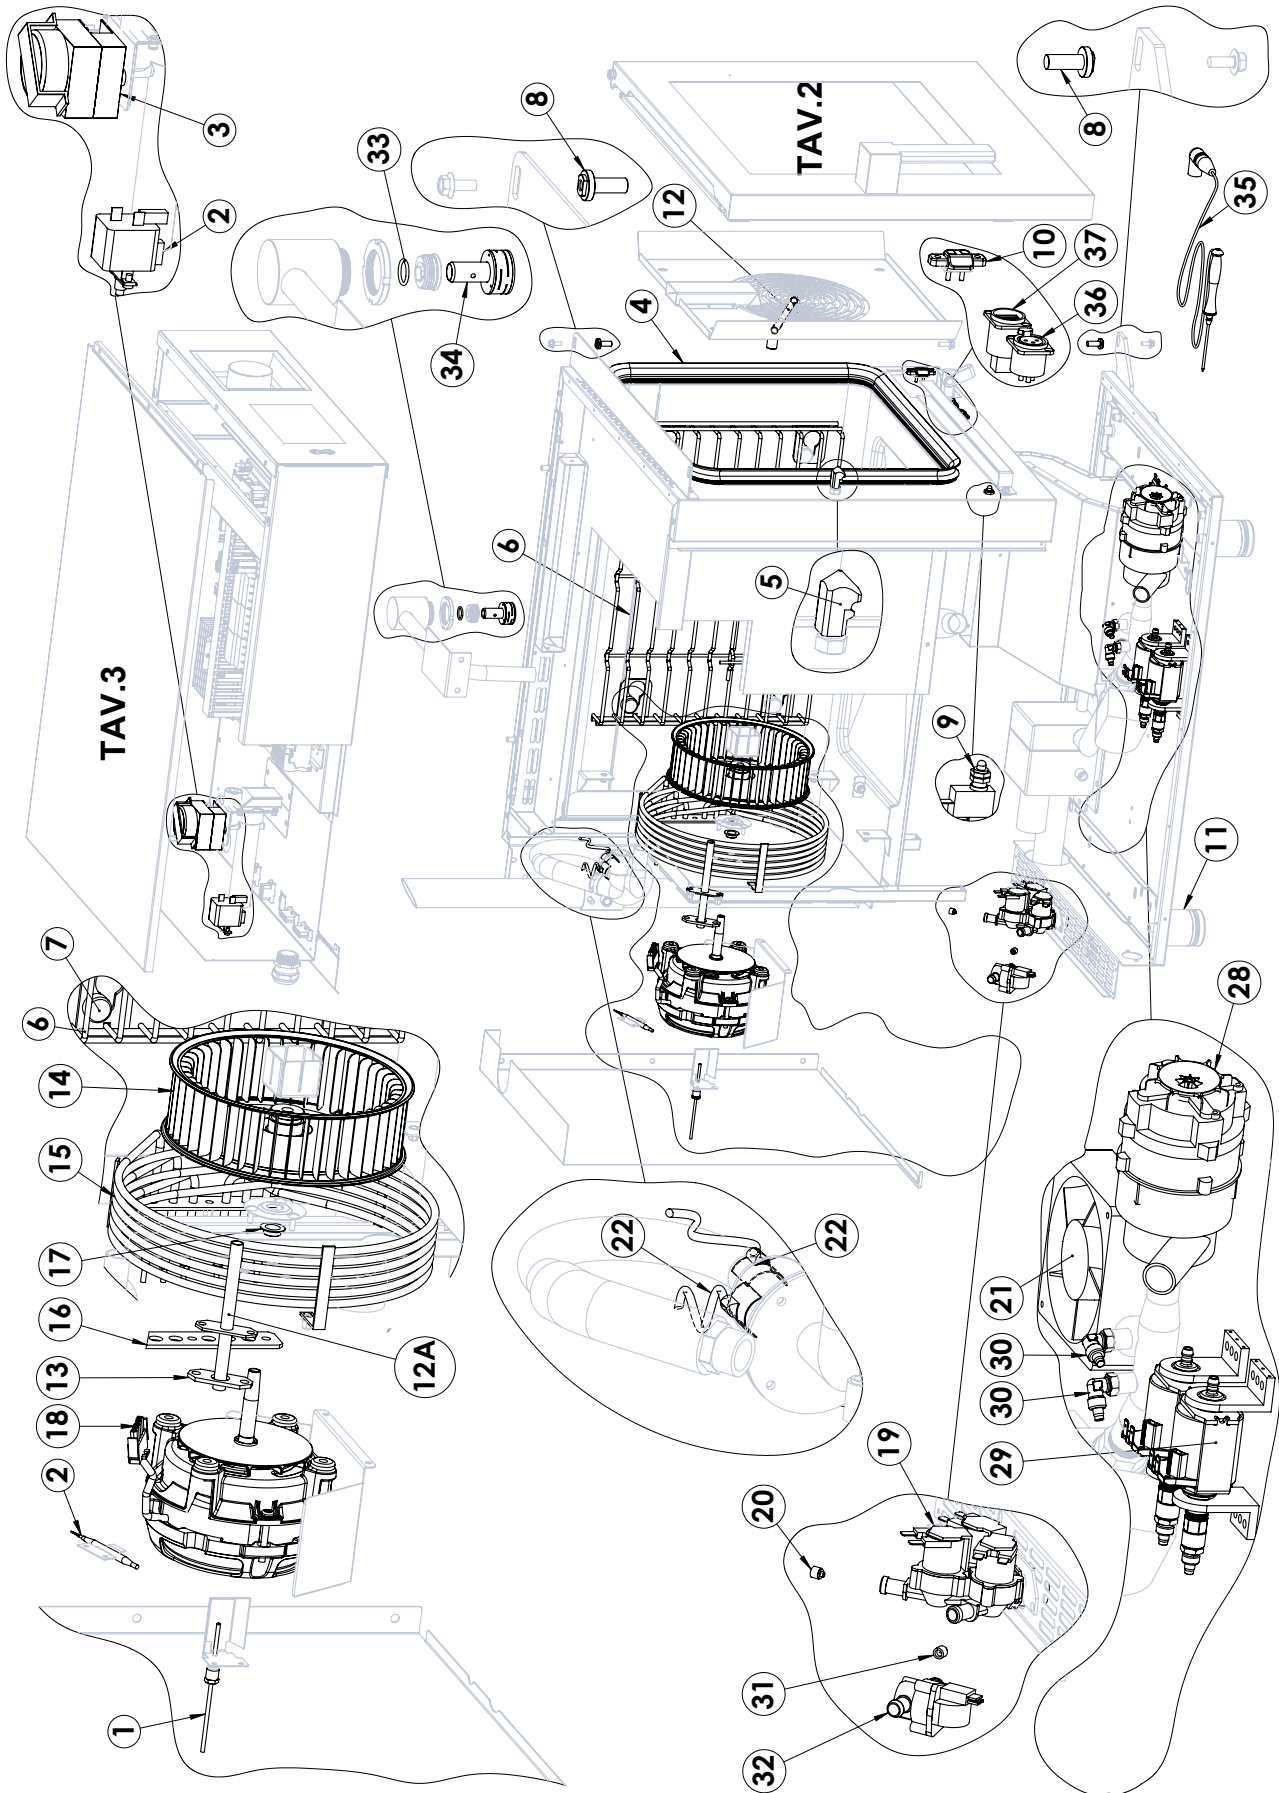

MSTBD 0611 E
2019_05
01

MSTBD 0611 E
2019_05
02

MSTBD 0611 E
2019_05
03

MSTBD 0611 E
2019_05

Pozice	Název	Kód
1	Temperature probe	6000093
2	Safety thermostat	6010026
3	Motor for valve	6031013
4	Black oven seal	7070100
5	Locking dog	5900124
6	Grids rack	2022737
7	Bearing pin for grids rack	2022579
8	spindle for door	2023277
9	Door microswitch	6043080
10	Door light connector	2025251
11	Adjustable foot	5900030
12	Humidifier pipe	2022905
12A	Humidifier pipe	2022900
13	Humidifier pipe seal	2027809
14	Oven fan 200x61	5901120
15	Heating element 6600 W 230V	6002173
16	Resistance seal	2027323
17	Motor shaft seal	6090171
18	Motor 3ph	6033156
19	Solenoid valve for water	6042080
20	Nozzle for humidifying pipe	6042091
21	Fan	6033175
22	Umidity probe	6000111
28	Pump for washing system	6042139
29	Detergent pump / Rinse pump	6042140
30	Sst elbow 1/8	7050331
31	Nozzle for washing system	6042087
32	Flow meter	6042122
33	O-ring for diffuser washing system	6090138
34	Diffuser washing system	2027715
35	Core probe	6000124
36	Core probe connector	6000125
37	USB 2.0	6060045
38dx	Complete door DX with glass	2027726
38sx	Complete door SX with glass	
39	Screen-printed glass panel for oven (assembled)	2022813
40	Complete Door Handle	2026379
41	Cap for door microswitch	2022746
42	Galss bumper	2021521
43	Caps for basin	2012707
44	Door light connector	2025007
45	Door light	2024939
46	Knob for encoder	2024892

MSTBD 0611 E
2019_05

Pozice	Název	Kód
47	Encoder push	6010133
48	Oven Keyboard	6010205
49	Keyboard ON/OFF	6010136
50	Trasformer 230V/24V AC	6041100
51	Power relay	6041008
52	Fuse 8A-T	6060112
53	Fuse 3,15A-T	6060101
54	Contactactor 9A	6046033
55	Fuse 10A-T	6060111
56	Oven main board	6010195
57	Buzzer	6010103
58	Inverter for motor	6010202
59	Light trasformer	6041099
60	Boiler expansion board	6010153