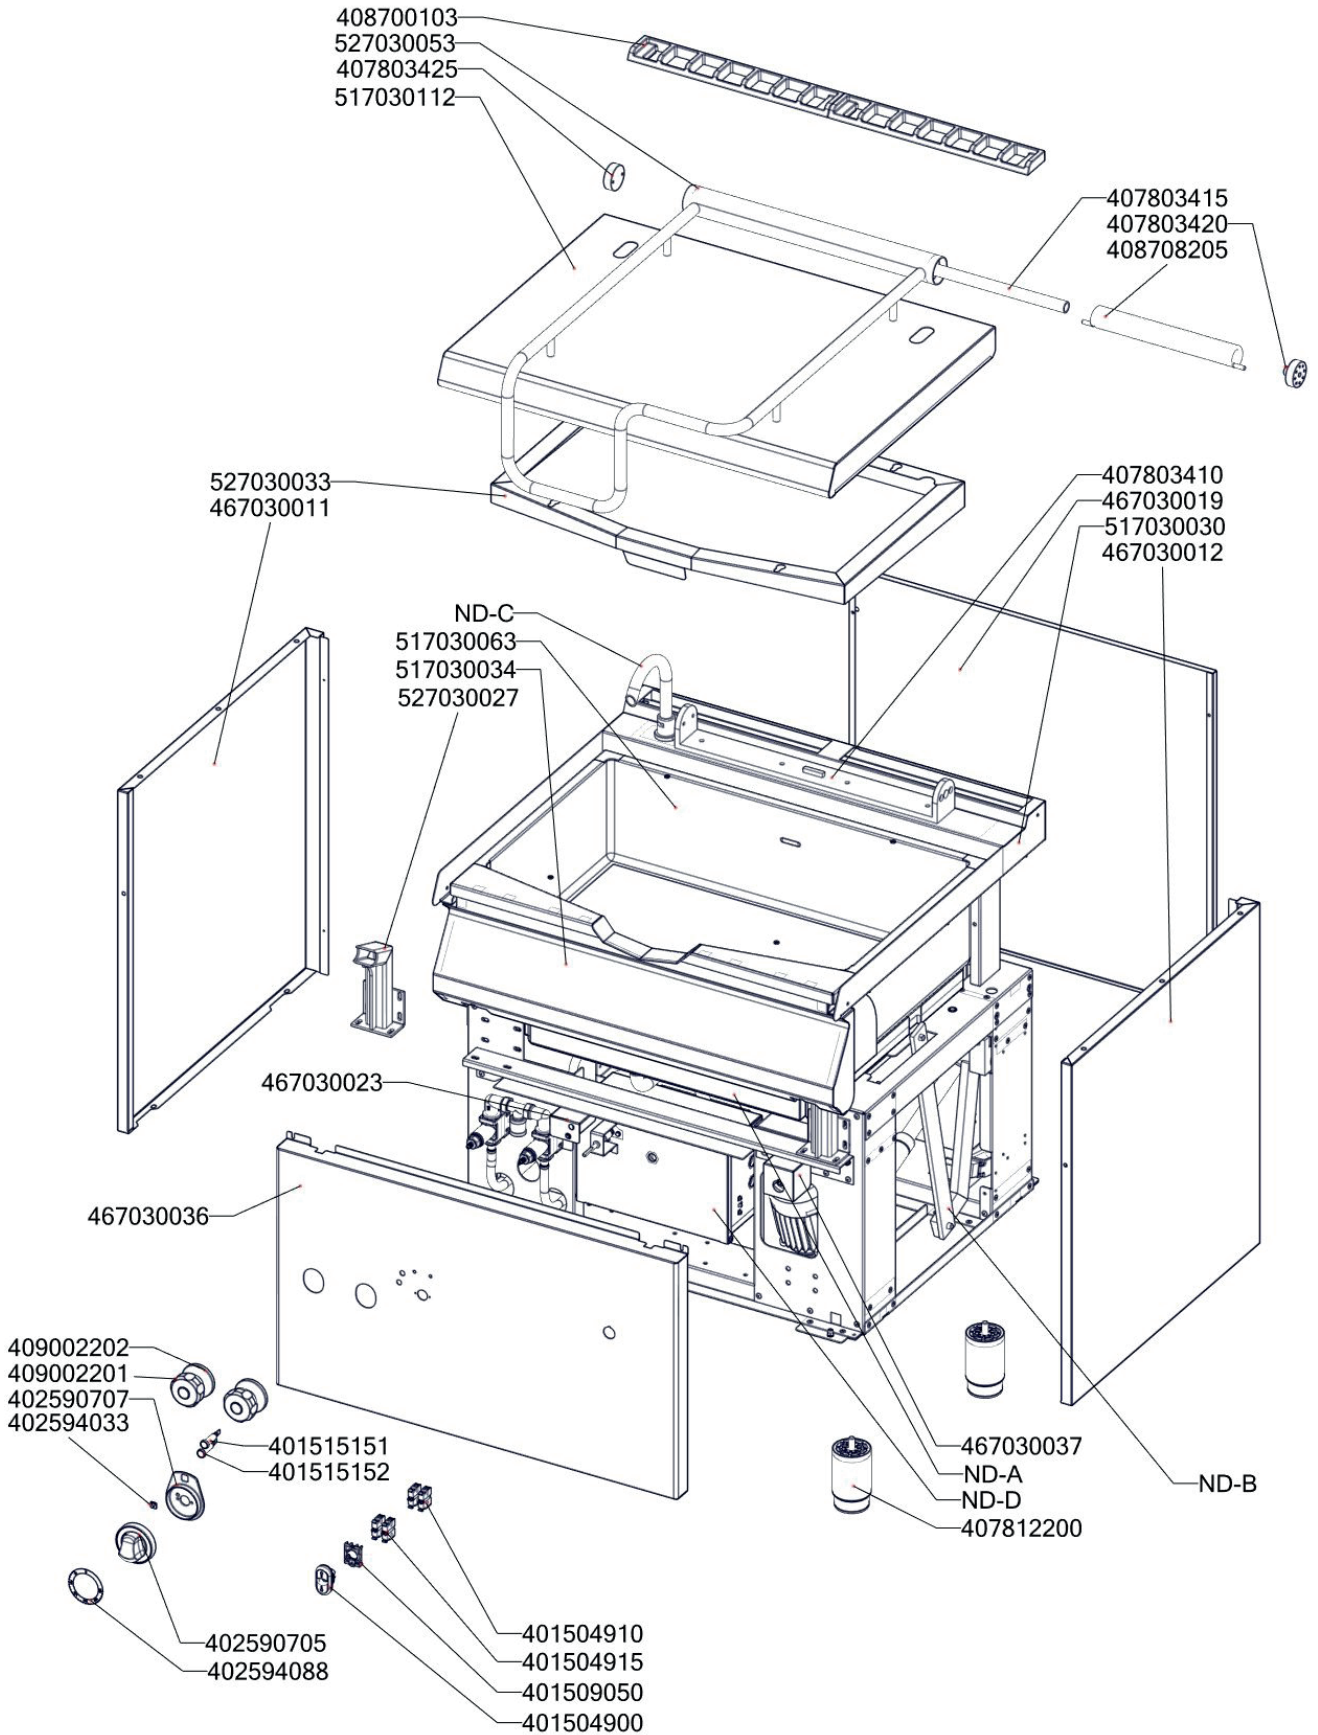

BRM 780 E
2019_01

BRM 780 E
2019_01
ND-A

BRM 780 E
2019_01
ND-B

BRM 780 E
2019_01
ND-C

BRM 780 E
2019_01
ND-D

BRM 780 E
2019_01

Item number	Item description
401500615	Spínač koncový BR - ovl. kladičkou
401504900	Tlačítko zdvihu BR - dvojité tlačítko Up/Down
401504910	Tlačítko zdvihu BR - spínací jednotka
401504915	Tlačítko zdvihu BR - rozpínací jednotka
401509050	Tlačítko zdvihu BR - upevňovací adaptér
401515151	Kontrolka kulatá zelená LED L700
401515152	Kontrolka kulatá bílá LED L700
402080030	Svorka DIN šedá
402080033	Záslepka pro DIN svorku
402086007	Kabelová vývodka M 20
402086009	Kabelová vývodka PG 9
402086011	Kabelová vývodka PG 11
402086209	Matka vývodky PG 9
402086211	Matka vývodky PG 11
402590705	Regulační knoflík chrom L700 E
402594033	Samolepící značka - šipka
402594088	Samolep. etiketa se stupnicí FT-E L700
403000100	Pohon zdvihu BRM
403501612	Ložisko kluzné s přírubou prům.18/prům.16 - 12
403501008	Ložisko kluzné bez příruby prům.12/prům.10 - 8
405000115	Rameno BR90 - napouštěcí otočné
529030331	polotovar BR90331 - pant BR900
527030347	polotovar BR70347 - hřídel pružiny madlo BR
407803420	Pant BR 70/90 - čep pantu pravý 8 x závit M6- ND
407803425	Pant BR 70/90 - čep pantu levý 2 x závit M6- ND
407812200	Noha stavitelná nerez + nerez noha
402005047	Vnitřní kabeláž H47
402005059	Vnitřní kabeláž H59
402005118	Vnitřní kabeláž H118
402005119	Vnitřní kabeláž H119
402005153	Vnitřní kabeláž H153
402005154	Vnitřní kabeláž H154
402005120	Vnitřní kabeláž H120
402006031	Vnitřní kabeláž M31
402006067	Vnitřní kabeláž M67
402006126	Vnitřní kabeláž M126
402006127	Vnitřní kabeláž M127
402007101	Vnitřní kabeláž Z101
402008310	Kabel k přepínači BRM
402008320	Kabel k mikrospínači BRM
402008300	Kabel k pohonu BRM
402008200	Kabel k mikrospínači BR