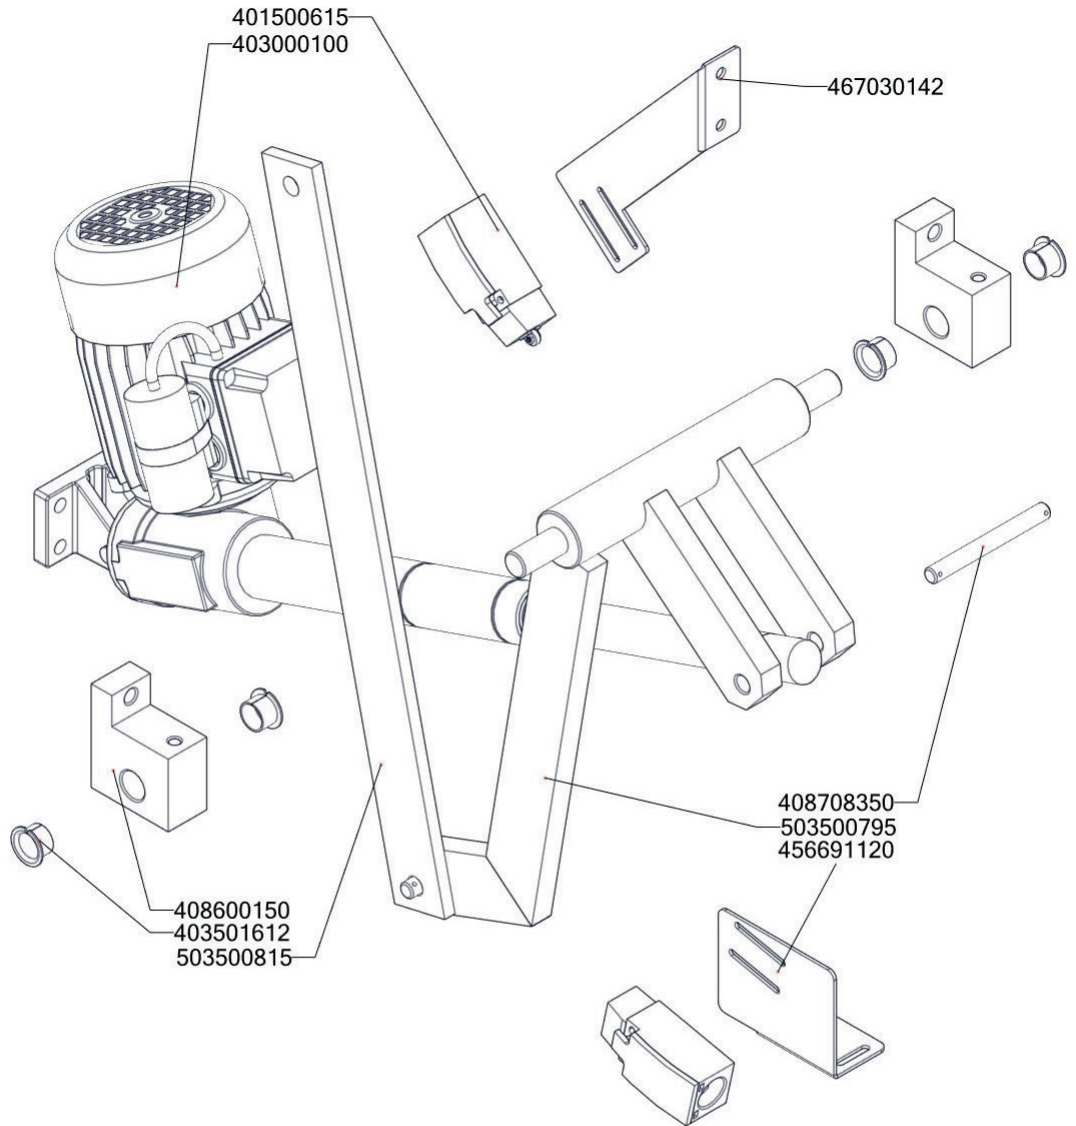

BRM 780 E
2019_01

BRM 780 E
2019_01
ND-A

BRM 780 E
2019_01
ND-B

BRM 780 E
2019_01
ND-C

BRM 780 E
2019_01
ND-D

BRM 780 E
2019_01

Item number	Item description
401500615	Spínač koncový BR - ovl. kladičkou
401504900	Tlačítko zdvihu BR - dvojité tlačítko Up/Down
401504910	Tlačítko zdvihu BR - spínací jednotka
401504915	Tlačítko zdvihu BR - rozpínací jednotka
401509050	Tlačítko zdvihu BR - upevňovací adaptér
401515151	Kontrolka kulatá zelená LED L700
401515152	Kontrolka kulatá bílá LED L700
402080030	Svorka DIN šedá
402080033	Záslepka pro DIN svorku
402086007	Kabelová vývodka M 20
402086009	Kabelová vývodka PG 9
402086011	Kabelová vývodka PG 11
402086209	Matka vývodky PG 9
402086211	Matka vývodky PG 11
402590705	Regulační knoflík chrom L700 E
402594033	Samolepící značka - šipka
402594088	Samolep. etiketa se stupnicí FT-E L700
403000100	Pohon zdvihu BRM
403501612	Ložisko kluzné s přírubou prům.18/prům.16 - 12
403501008	Ložisko kluzné bez příruby prům.12/prům.10 - 8
405000115	Rameno BR90 - napouštěcí otočné
529030331	polotovar BR90331 - pant BR900
527030347	polotovar BR70347 - hřídel pružiny madlo BR
407803420	Pant BR 70/90 - čep pantu pravý 8 x závit M6- ND
407803425	Pant BR 70/90 - čep pantu levý 2 x závit M6- ND
407812200	Noha stavitelná nerez + nerez noha
402005047	Vnitřní kabeláž H47
402005059	Vnitřní kabeláž H59
402005118	Vnitřní kabeláž H118
402005119	Vnitřní kabeláž H119
402005153	Vnitřní kabeláž H153
402005154	Vnitřní kabeláž H154
402005120	Vnitřní kabeláž H120
402006031	Vnitřní kabeláž M31
402006067	Vnitřní kabeláž M67
402006126	Vnitřní kabeláž M126
402006127	Vnitřní kabeláž M127
402007101	Vnitřní kabeláž Z101
402008310	Kabel k přepínači BRM
402008320	Kabel k mikrospínači BRM
402008300	Kabel k pohonu BRM
402008200	Kabel k mikrospínači BR