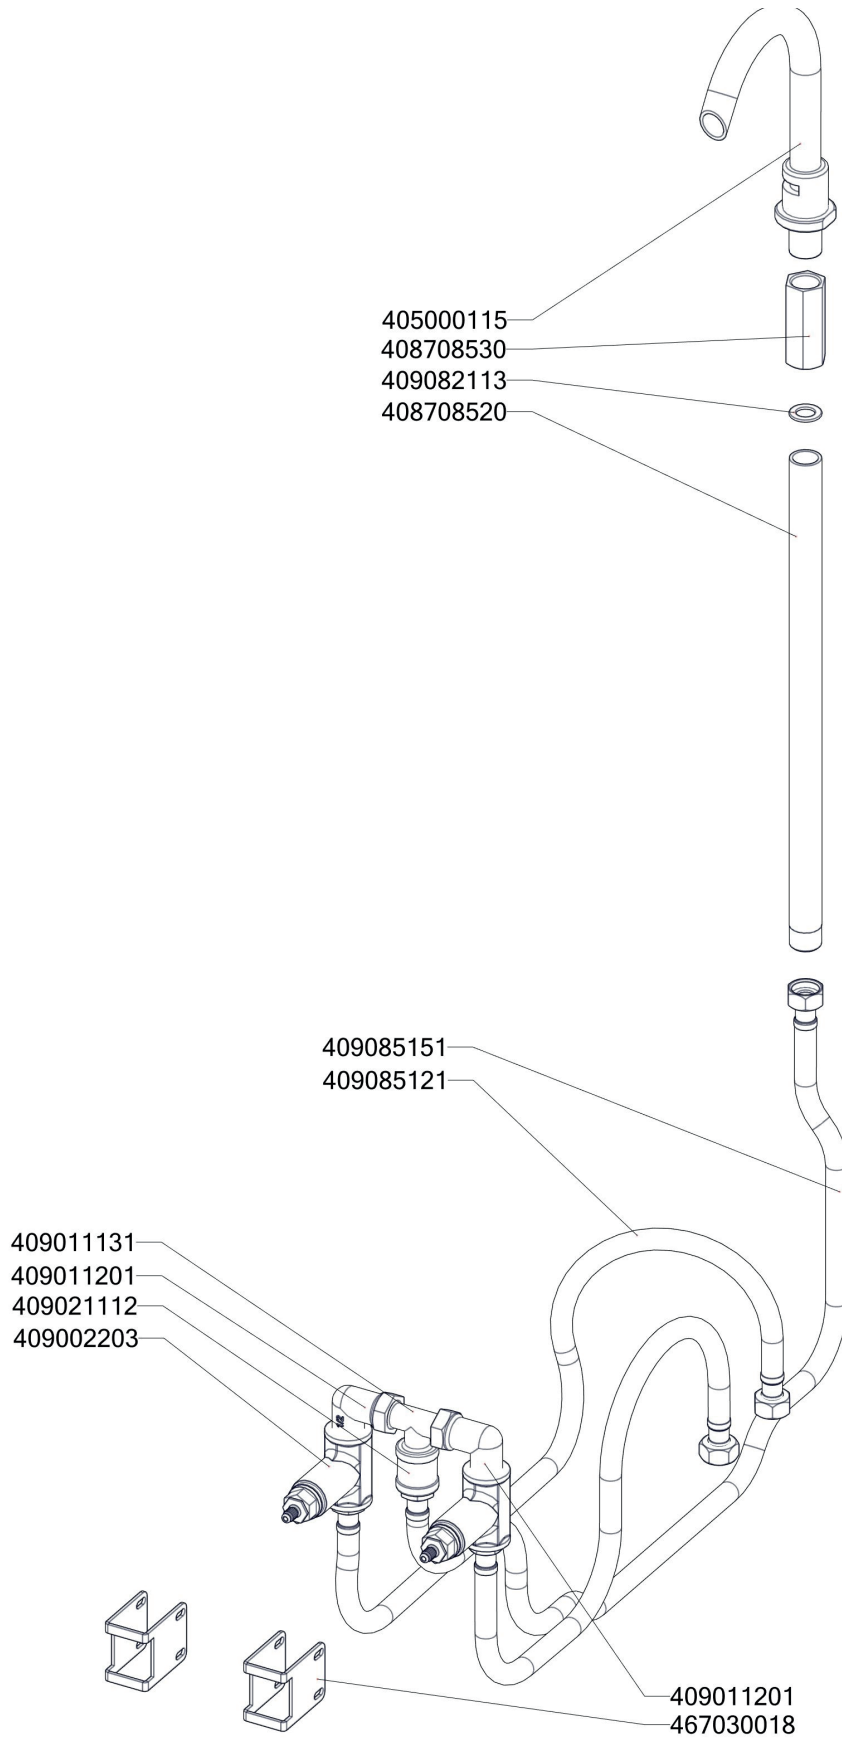

BRM 780 E
2019_01

BRM 780 E
2019_01
ND-A

BRM 780 E
2019_01
ND-B

BRM 780 E
2019_01
ND-C

BRM 780 E
2019_01
ND-D

BRM 780 E
2019_01

Item number	Item description
401500615	Spínač koncový BR - ovl. kladičkou
401504900	Tlačítko zdvihu BR - dvojité tlačítko Up/Down
401504910	Tlačítko zdvihu BR - spínací jednotka
401504915	Tlačítko zdvihu BR - rozpínací jednotka
401509050	Tlačítko zdvihu BR - upevňovací adaptér
401515151	Kontrolka kulatá zelená LED L700
401515152	Kontrolka kulatá bílá LED L700
402080030	Svorka DIN šedá
402080033	Záslepka pro DIN svorku
402086007	Kabelová vývodka M 20
402086009	Kabelová vývodka PG 9
402086011	Kabelová vývodka PG 11
402086209	Matka vývodky PG 9
402086211	Matka vývodky PG 11
402590705	Regulační knoflík chrom L700 E
402594033	Samolepící značka - šipka
402594088	Samolep. etiketa se stupnicí FT-E L700
403000100	Pohon zdvihu BRM
403501612	Ložisko kluzné s přírubou prům.18/prům.16 - 12
403501008	Ložisko kluzné bez příruby prům.12/prům.10 - 8
405000115	Rameno BR90 - napouštěcí otočné
529030331	polotovar BR90331 - pant BR900
527030347	polotovar BR70347 - hřídel pružiny madlo BR
407803420	Pant BR 70/90 - čep pantu pravý 8 x závit M6- ND
407803425	Pant BR 70/90 - čep pantu levý 2 x závit M6- ND
407812200	Noha stavitelná nerez + nerez noha
402005047	Vnitřní kabeláž H47
402005059	Vnitřní kabeláž H59
402005118	Vnitřní kabeláž H118
402005119	Vnitřní kabeláž H119
402005153	Vnitřní kabeláž H153
402005154	Vnitřní kabeláž H154
402005120	Vnitřní kabeláž H120
402006031	Vnitřní kabeláž M31
402006067	Vnitřní kabeláž M67
402006126	Vnitřní kabeláž M126
402006127	Vnitřní kabeláž M127
402007101	Vnitřní kabeláž Z101
402008310	Kabel k přepínači BRM
402008320	Kabel k mikrospínači BRM
402008300	Kabel k pohonu BRM
402008200	Kabel k mikrospínači BR