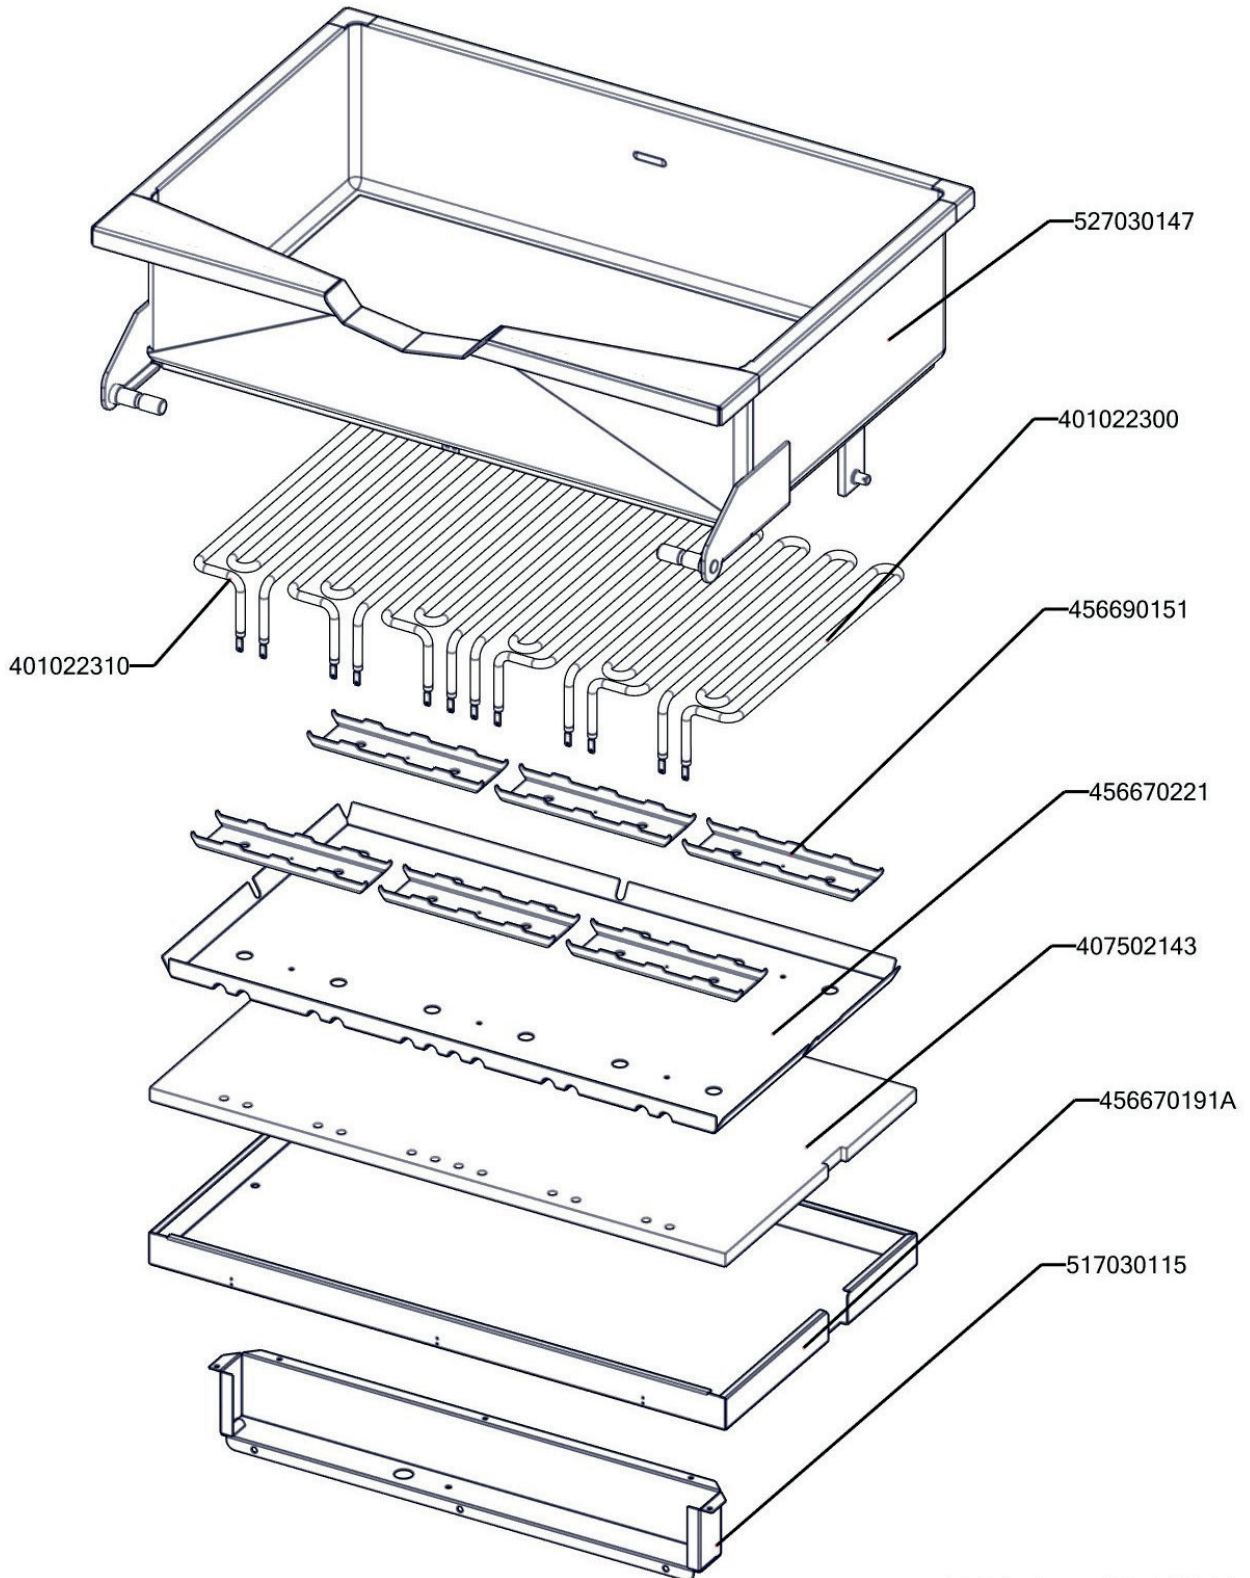

BRM 780 E
2019_01

BRM 780 E
2019_01
ND-A

BRM 780 E
2019_01
ND-B

BRM 780 E
2019_01
ND-C

BRM 780 E
2019_01
ND-D

BRM 780 E
2019_01

Item number	Item description
401500615	Spínač koncový BR - ovl. kladičkou
401504900	Tlačítko zdvihu BR - dvojité tlačítko Up/Down
401504910	Tlačítko zdvihu BR - spínací jednotka
401504915	Tlačítko zdvihu BR - rozpínací jednotka
401509050	Tlačítko zdvihu BR - upevňovací adaptér
401515151	Kontrolka kulatá zelená LED L700
401515152	Kontrolka kulatá bílá LED L700
402080030	Svorka DIN šedá
402080033	Záslepka pro DIN svorku
402086007	Kabelová vývodka M 20
402086009	Kabelová vývodka PG 9
402086011	Kabelová vývodka PG 11
402086209	Matka vývodky PG 9
402086211	Matka vývodky PG 11
402590705	Regulační knoflík chrom L700 E
402594033	Samolepící značka - šipka
402594088	Samolep. etiketa se stupnicí FT-E L700
403000100	Pohon zdvihu BRM
403501612	Ložisko kluzné s přírubou prům.18/prům.16 - 12
403501008	Ložisko kluzné bez příruby prům.12/prům.10 - 8
405000115	Rameno BR90 - napouštěcí otočné
529030331	polotovar BR90331 - pant BR900
527030347	polotovar BR70347 - hřídel pružiny madlo BR
407803420	Pant BR 70/90 - čep pantu pravý 8 x závit M6- ND
407803425	Pant BR 70/90 - čep pantu levý 2 x závit M6- ND
407812200	Noha stavitelná nerez + nerez noha
402005047	Vnitřní kabeláž H47
402005059	Vnitřní kabeláž H59
402005118	Vnitřní kabeláž H118
402005119	Vnitřní kabeláž H119
402005153	Vnitřní kabeláž H153
402005154	Vnitřní kabeláž H154
402005120	Vnitřní kabeláž H120
402006031	Vnitřní kabeláž M31
402006067	Vnitřní kabeláž M67
402006126	Vnitřní kabeláž M126
402006127	Vnitřní kabeláž M127
402007101	Vnitřní kabeláž Z101
402008310	Kabel k přepínači BRM
402008320	Kabel k mikrospínači BRM
402008300	Kabel k pohonu BRM
402008200	Kabel k mikrospínači BR