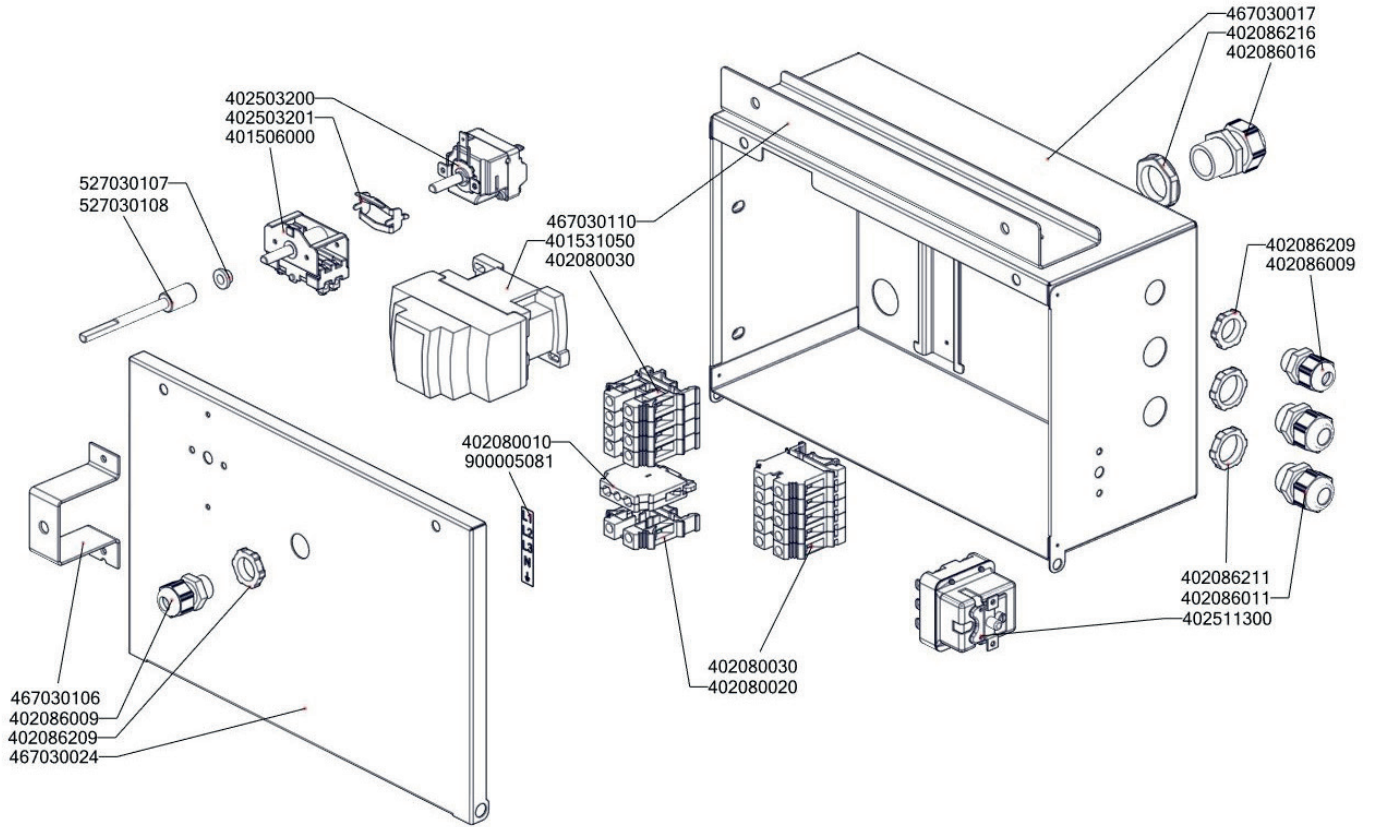

BRM 780 E
2019_01

BRM 780 E
2019_01
ND-A

BRM 780 E
2019_01
ND-B

BRM 780 E
2019_01
ND-C

BRM 780 E
2019_01
ND-D

BRM 780 E
2019_01

Item number	Item description
401500615	Spínač koncový BR - ovl. kladičkou
401504900	Tlačítko zdvihu BR - dvojité tlačítko Up/Down
401504910	Tlačítko zdvihu BR - spínací jednotka
401504915	Tlačítko zdvihu BR - rozpínací jednotka
401509050	Tlačítko zdvihu BR - upevňovací adaptér
401515151	Kontrolka kulatá zelená LED L700
401515152	Kontrolka kulatá bílá LED L700
402080030	Svorka DIN šedá
402080033	Záslepka pro DIN svorku
402086007	Kabelová vývodka M 20
402086009	Kabelová vývodka PG 9
402086011	Kabelová vývodka PG 11
402086209	Matka vývodky PG 9
402086211	Matka vývodky PG 11
402590705	Regulační knoflík chrom L700 E
402594033	Samolepící značka - šipka
402594088	Samolep. etiketa se stupnicí FT-E L700
403000100	Pohon zdvihu BRM
403501612	Ložisko kluzné s přírubou prům.18/prům.16 - 12
403501008	Ložisko kluzné bez příruby prům.12/prům.10 - 8
405000115	Rameno BR90 - napouštěcí otočné
529030331	polotovar BR90331 - pant BR900
527030347	polotovar BR70347 - hřídel pružiny madlo BR
407803420	Pant BR 70/90 - čep pantu pravý 8 x závit M6- ND
407803425	Pant BR 70/90 - čep pantu levý 2 x závit M6- ND
407812200	Noha stavitelná nerez + nerez noha
402005047	Vnitřní kabeláž H47
402005059	Vnitřní kabeláž H59
402005118	Vnitřní kabeláž H118
402005119	Vnitřní kabeláž H119
402005153	Vnitřní kabeláž H153
402005154	Vnitřní kabeláž H154
402005120	Vnitřní kabeláž H120
402006031	Vnitřní kabeláž M31
402006067	Vnitřní kabeláž M67
402006126	Vnitřní kabeláž M126
402006127	Vnitřní kabeláž M127
402007101	Vnitřní kabeláž Z101
402008310	Kabel k přepínači BRM
402008320	Kabel k mikrospínači BRM
402008300	Kabel k pohonu BRM
402008200	Kabel k mikrospínači BR