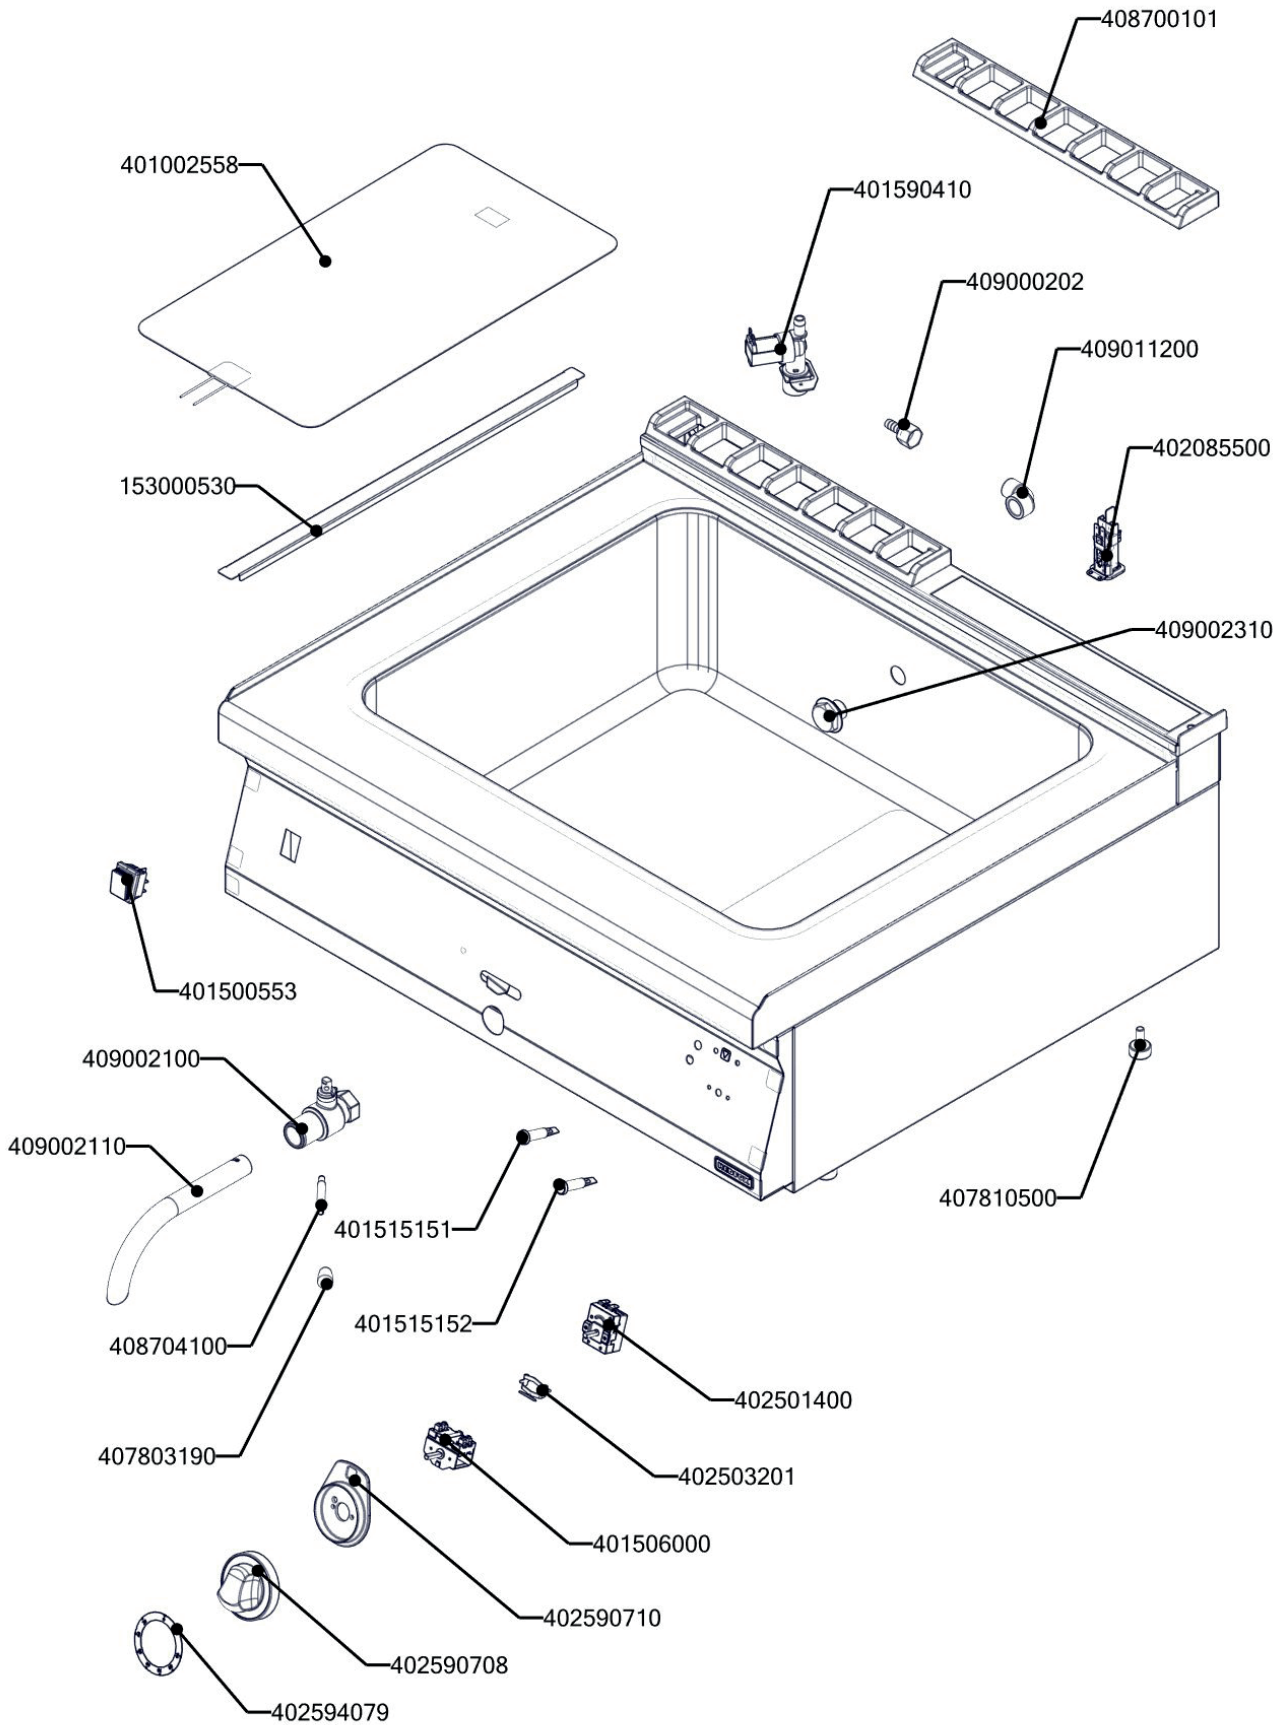

REDFOX 700
 BM 70/08 E_1
 2022_05

REDFOX 700
BM 70/08 E_1
2022_05

Kód	Název
401002558	Topné těleso silikonové 1600W/230V 470x269 L=550 mm
402590710	Podložka regulačního knoflíku RF-900 mat
402590708	Regulační knoflík RF-900 mat E
402594079	Samolep. etiketa se stupnicí BM-E REDFOX
402594046	Samolepící značka - šipka REDFOX
408700101	Rošt komínku L700 - posmaltovaný
401506000	Vypínač otočný k termostatu 60 - 310°C BR
402501400	Termostat pracovní 30-90°C BM
401515151	Kontrolka kulatá zelená LED L700
401515152	Kontrolka kulatá bílá LED L700
401500553	Spínač černý bez potisku IP65
409002100	Kohout výpustný FE 10 - tělo
408704100	Páka výpustného kohoutu
407803190	Madlo páky výpustného kohoutu
401590410	Elektroventil 1-cestný 180°