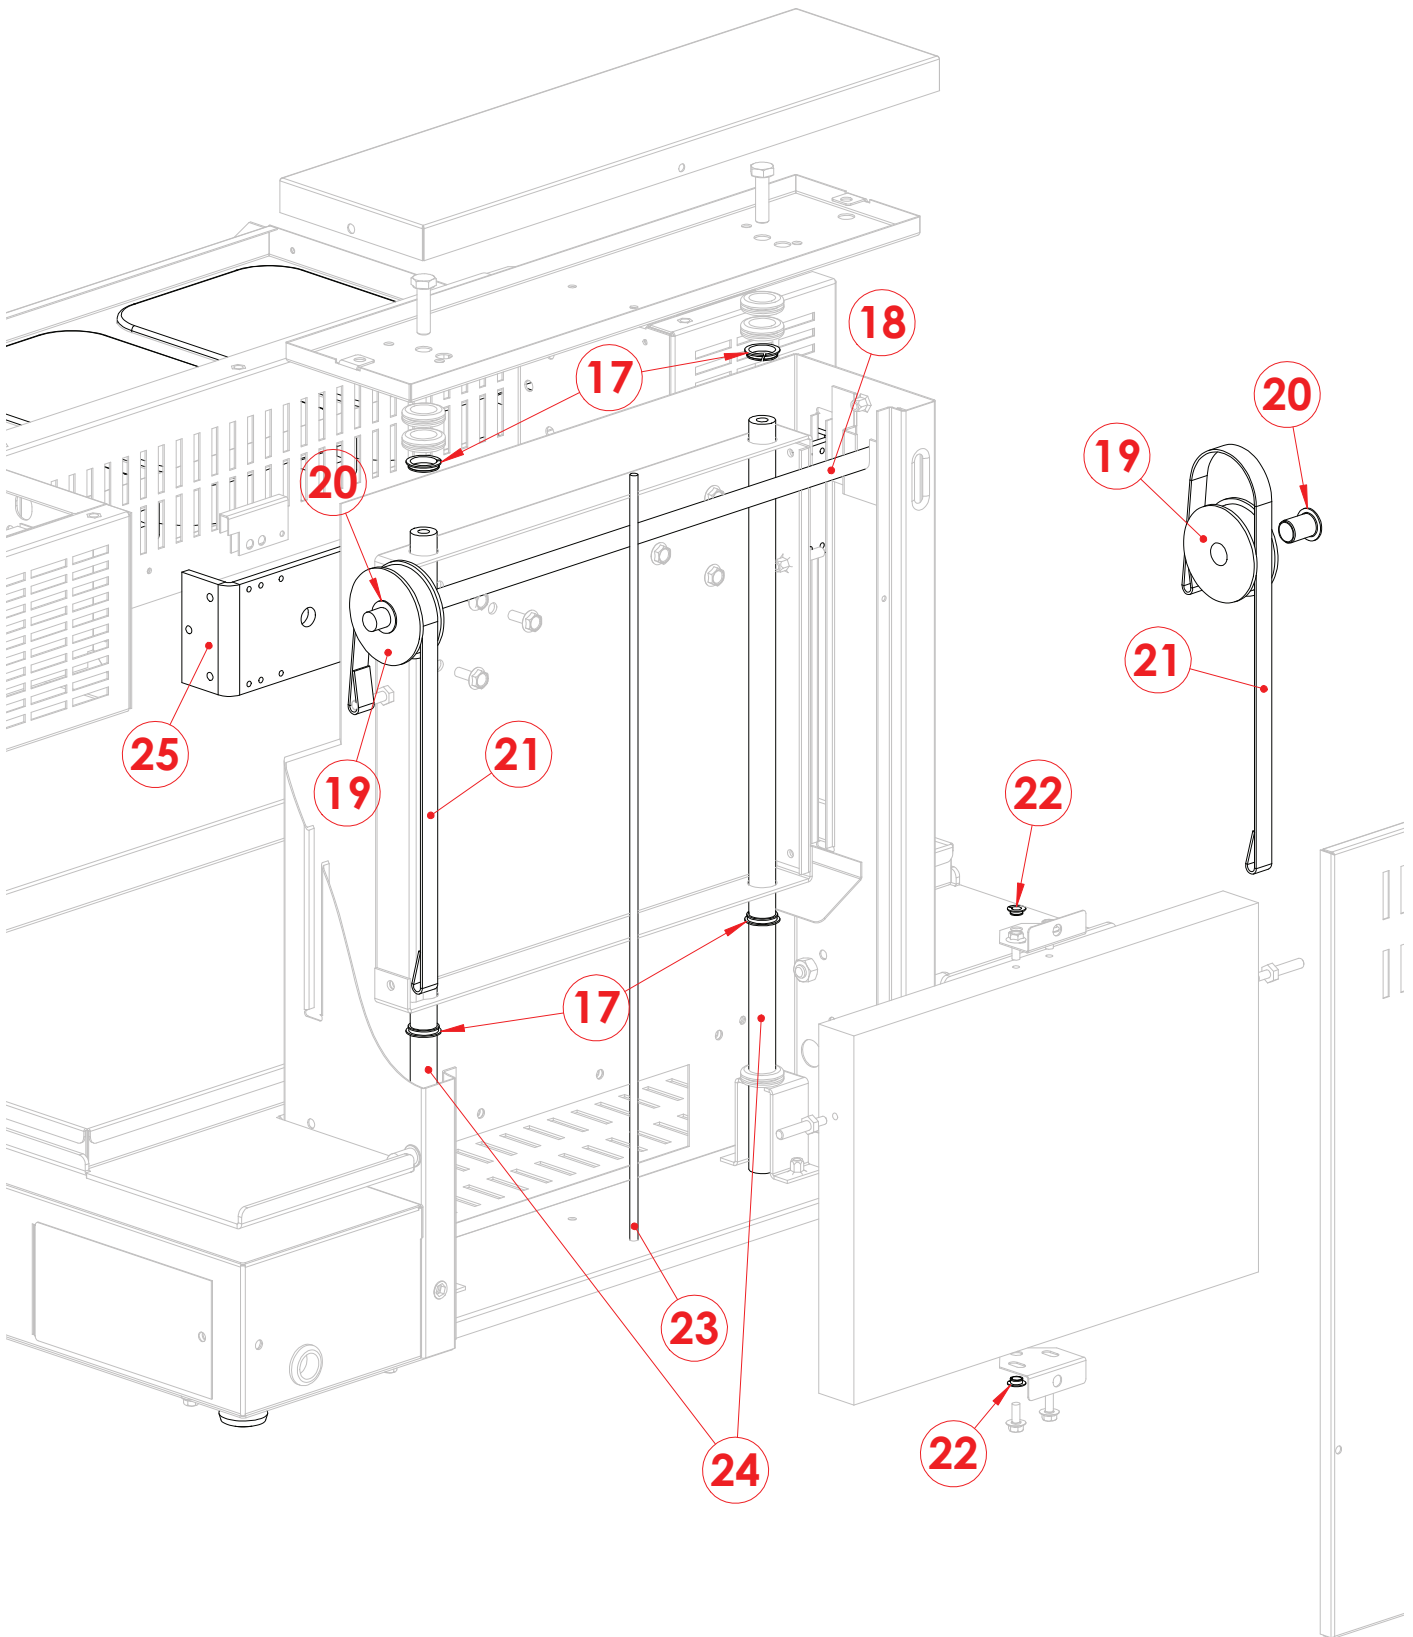

ST 42
2017_05

ST 42
2017_05

ST 42		
Pozice	Kód	Název
1	2015991	Koncovka pravá
2	2016086	Koncovka levá
3	2016022	Rukojeť
4	5900097	Pružina
5	6001066	Topné těleso
6	5900810	Temperované sklo
7	2023947	Mřížka
8	6090050	Filtr šumu
9	6010079	Transformátor
10	6041008	Stykač
11	5900869	Temperované sklo
12	6010115	Ovládací panel
13	5900022	Nožička
14	6010111	Panel TRIAC
15	6043085	Mikrospínač
16	2023928	Detekční plato
17	6090155	Pouzdro
18	2014177	Podpěra kladky
19	2013879	Hliníková kladka
20	6090156	Ložisko
21	2013882	Řemen textilní
22	6090154	Pouzdro
23	2013873	Vodící tyč protizávaží
24	2013881	Tyč pro ložiska
25	2015427	Konzola