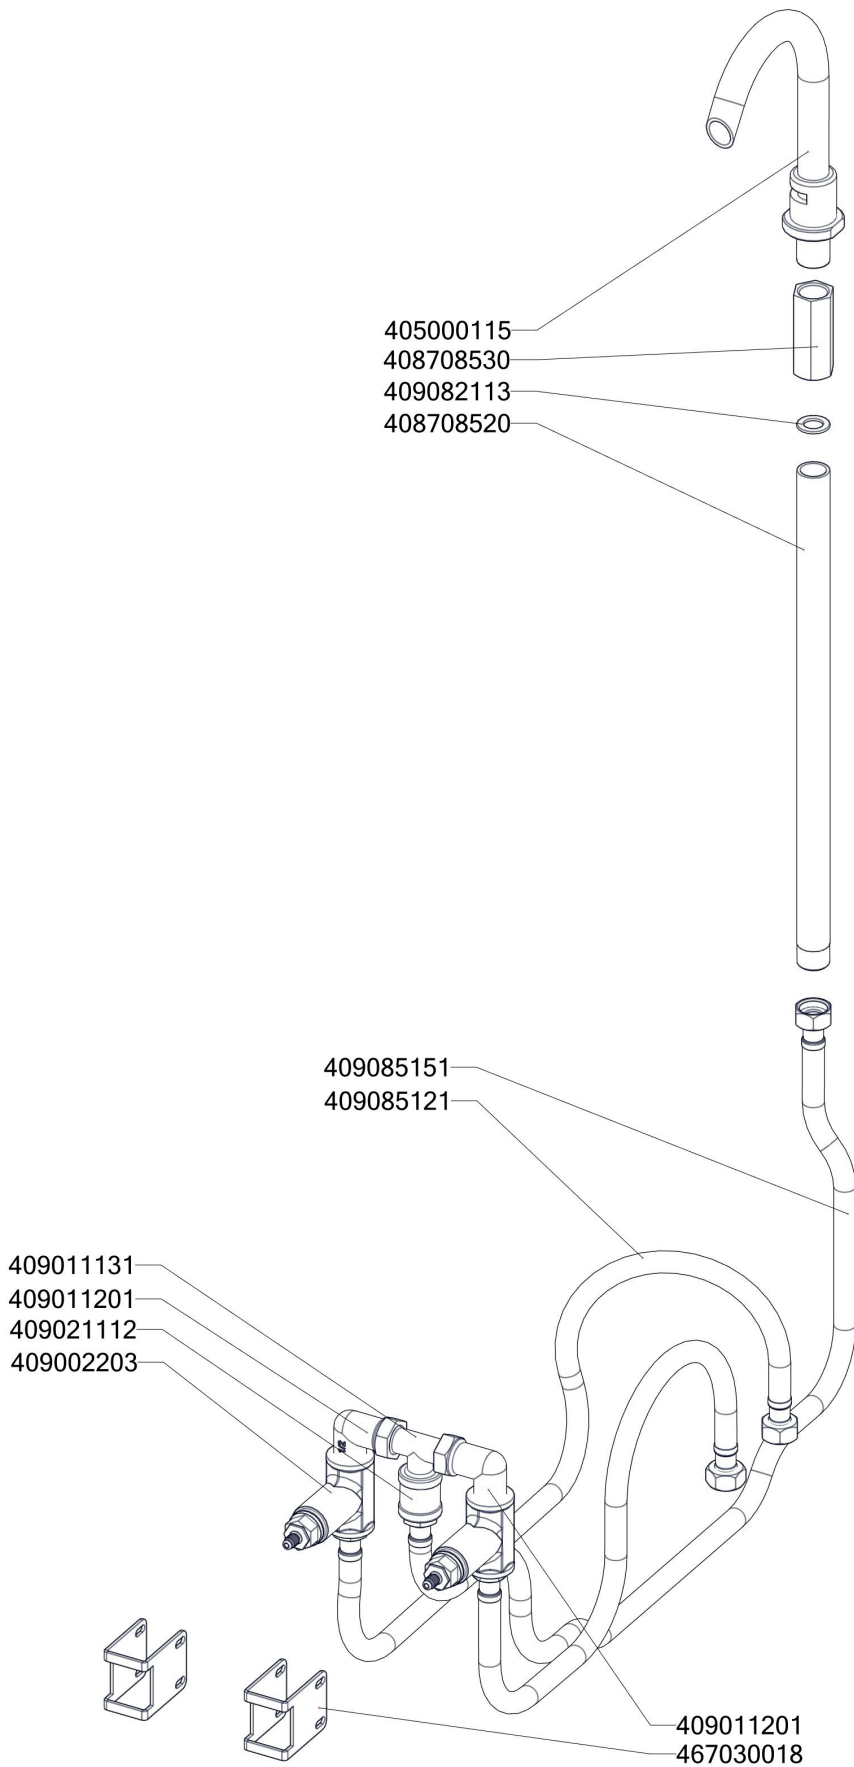

BR 780 E/N
2019_02

BR 780 E/N ND-A
2019_02

BR 780 E/N ND-B
2019_02

BR 780 E/N ND-C
2019_02

BR 780 E/N ND-D
2019_02

BR 780 E/N
2019_02

Item number	Item description
409002200	Kohout sedlový nap.1/2" - BR komplet
409002206	Kohout sedlový nap.1/2" - BR komplet - červený
401500610	Spínač koncový BR - ovl.tyčkou
401515151	Kontrolka kulatá zelená LED L700
401515152	Kontrolka kulatá bílá LED L700
401580009	Záslepka pro vývodku PG9
401580011	Záslepka pro vývodku PG11
402086007	Kabelová vývodka M 20
409081212	Průchodka SR1701 pr. 45 černé měkčené PVC
402086209	Matka vývodky PG 9
402086211	Matka vývodky PG 11
402590705	Regulační knoflík chrom L700 E
402590707	Podložka regulačního knoflíku L700 chrom
408526105	Podložka upevňovací 5mm
402594033	Samolepící značka - šipka
403500100	Mazací hlavice kulová KM6
402594088	Samolep. etiketa se stupnicí FT-E L700
402005047	Vnitřní kabeláž H47
402005118	Vnitřní kabeláž H118
402005119	Vnitřní kabeláž H119
402005120	Vnitřní kabeláž H120
402005153	Vnitřní kabeláž H153
402006031	Vnitřní kabeláž M31
402006067	Vnitřní kabeláž M67
402006126	Vnitřní kabeláž M126
402006127	Vnitřní kabeláž M127
402007101	Vnitřní kabeláž Z101
402008200	Kabel k mikropsínači BR
402008210	Kabel ke kontrolkám BR
403500204	Ložisko kloubové UCF 204
403501612	Ložisko kluzné s přírubou prům.18/prům.16 - 12
403501008	Ložisko kluzné bez příruby prům.12/prům.10 - 8
405000115	Rameno BR90 - napouštěcí otočné
529030331	polotovár BR90331 - pant BR900
527030347	polotovár BR70347 - hřídel pružiny madlo BR
407803420	Pant BR 70/90 - čep pantu pravý 8 x závit M6- ND
407803425	Pant BR 70/90 - čep pantu levý 2 x závit M6- ND
407812200	Noha stavitelná nerez + nerez noha
408500425	Závlačka 2,5x30 pozink
408600150	Uložení převodu BR70
408700101	Rošt komínku L700 - posmaltovaný
408708150C	Matice BR70