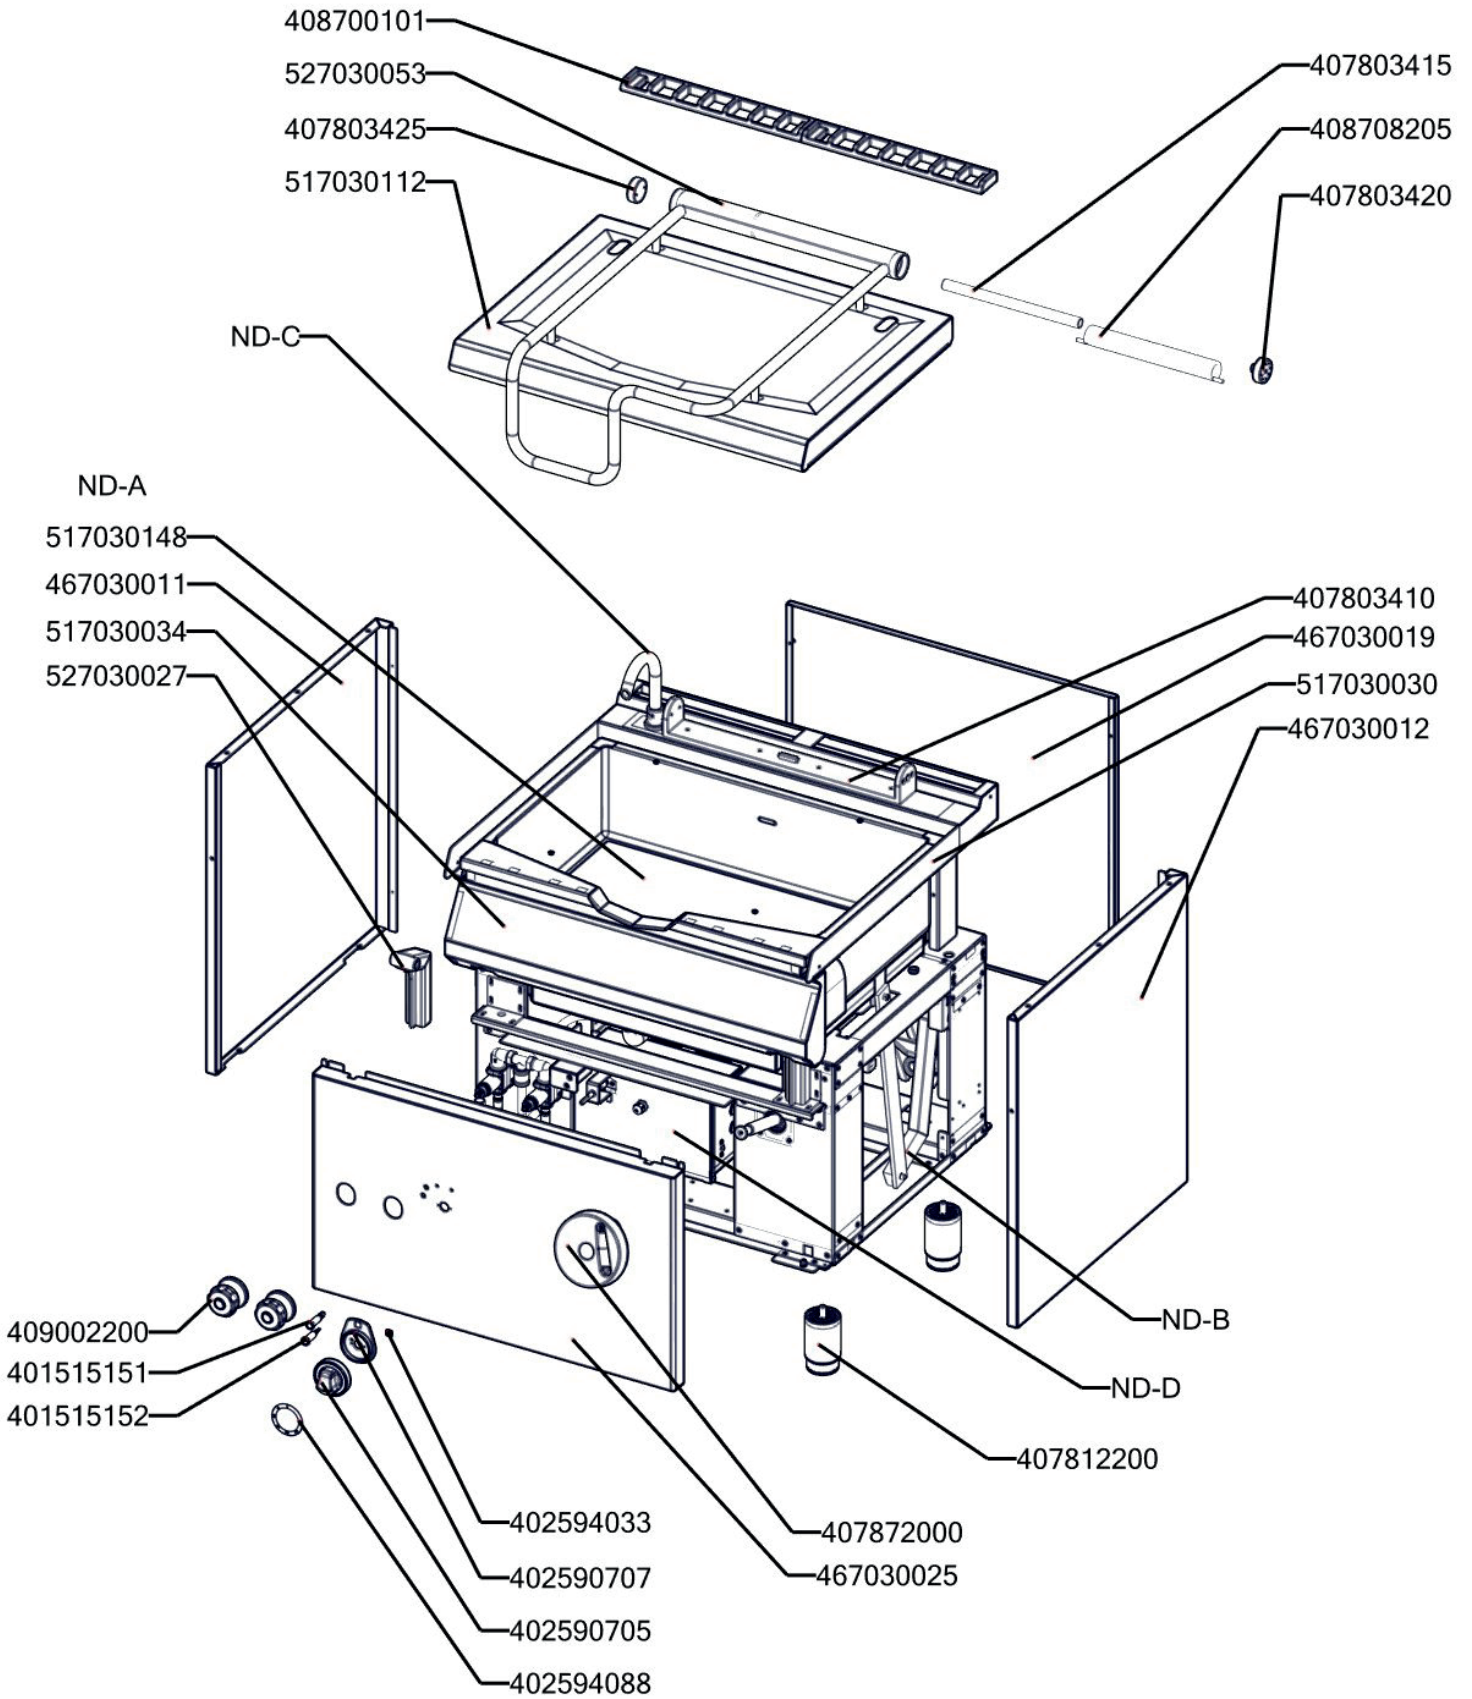

BR 780 E/N
2019_02

BR 780 E/N ND-A
2019_02

BR 780 E/N ND-B
2019_02

BR 780 E/N ND-C
2019_02

BR 780 E/N ND-D
2019_02

BR 780 E/N
2019_02

Item number	Item description
409002200	Kohout sedlový nap.1/2" - BR komplet
409002206	Kohout sedlový nap.1/2" - BR komplet - červený
401500610	Spínač koncový BR - ovl.tyčkou
401515151	Kontrolka kulatá zelená LED L700
401515152	Kontrolka kulatá bílá LED L700
401580009	Záslepka pro vývodku PG9
401580011	Záslepka pro vývodku PG11
402086007	Kabelová vývodka M 20
409081212	Průchodka SR1701 pr. 45 černé měkčené PVC
402086209	Matka vývodky PG 9
402086211	Matka vývodky PG 11
402590705	Regulační knoflík chrom L700 E
402590707	Podložka regulačního knoflíku L700 chrom
408526105	Podložka upevňovací 5mm
402594033	Samolepící značka - šipka
403500100	Mazací hlavice kulová KM6
402594088	Samolep. etiketa se stupnicí FT-E L700
402005047	Vnitřní kabeláž H47
402005118	Vnitřní kabeláž H118
402005119	Vnitřní kabeláž H119
402005120	Vnitřní kabeláž H120
402005153	Vnitřní kabeláž H153
402006031	Vnitřní kabeláž M31
402006067	Vnitřní kabeláž M67
402006126	Vnitřní kabeláž M126
402006127	Vnitřní kabeláž M127
402007101	Vnitřní kabeláž Z101
402008200	Kabel k mikropsínači BR
402008210	Kabel ke kontrolkám BR
403500204	Ložisko kloubové UCF 204
403501612	Ložisko kluzné s přírubou prům.18/prům.16 - 12
403501008	Ložisko kluzné bez příruby prům.12/prům.10 - 8
405000115	Rameno BR90 - napouštěcí otočné
529030331	polotovár BR90331 - pant BR900
527030347	polotovár BR70347 - hřídel pružiny madlo BR
407803420	Pant BR 70/90 - čep pantu pravý 8 x závit M6- ND
407803425	Pant BR 70/90 - čep pantu levý 2 x závit M6- ND
407812200	Noha stavitelná nerez + nerez noha
408500425	Závlačka 2,5x30 pozink
408600150	Uložení převodu BR70
408700101	Rošt komínku L700 - posmaltovaný
408708150C	Matice BR70