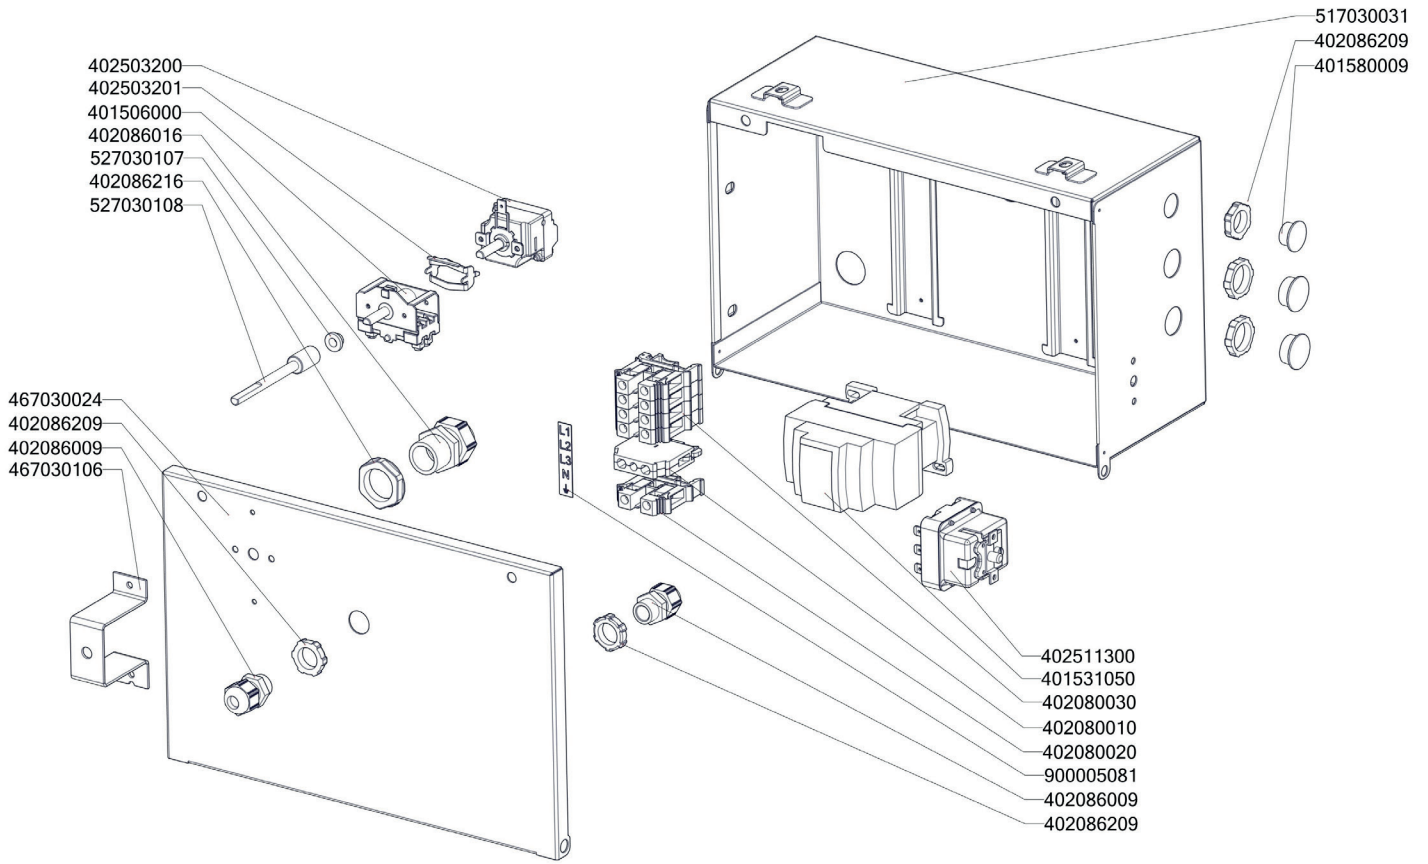

BR 780 E/N
2019_02

BR 780 E/N ND-A
2019_02

BR 780 E/N ND-B
2019_02

BR 780 E/N ND-C
2019_02

BR 780 E/N ND-D
2019_02

BR 780 E/N
2019_02

Item number	Item description
409002200	Kohout sedlový nap.1/2" - BR komplet
409002206	Kohout sedlový nap.1/2" - BR komplet - červený
401500610	Spínač koncový BR - ovl.tyčkou
401515151	Kontrolka kulatá zelená LED L700
401515152	Kontrolka kulatá bílá LED L700
401580009	Záslepka pro vývodku PG9
401580011	Záslepka pro vývodku PG11
402086007	Kabelová vývodka M 20
409081212	Průchodka SR1701 pr. 45 černé měkčené PVC
402086209	Matka vývodky PG 9
402086211	Matka vývodky PG 11
402590705	Regulační knoflík chrom L700 E
402590707	Podložka regulačního knoflíku L700 chrom
408526105	Podložka upevňovací 5mm
402594033	Samolepící značka - šipka
403500100	Mazací hlavice kulová KM6
402594088	Samolep. etiketa se stupnicí FT-E L700
402005047	Vnitřní kabeláž H47
402005118	Vnitřní kabeláž H118
402005119	Vnitřní kabeláž H119
402005120	Vnitřní kabeláž H120
402005153	Vnitřní kabeláž H153
402006031	Vnitřní kabeláž M31
402006067	Vnitřní kabeláž M67
402006126	Vnitřní kabeláž M126
402006127	Vnitřní kabeláž M127
402007101	Vnitřní kabeláž Z101
402008200	Kabel k mikropsínači BR
402008210	Kabel ke kontrolkám BR
403500204	Ložisko kloubové UCF 204
403501612	Ložisko kluzné s přírubou prům.18/prům.16 - 12
403501008	Ložisko kluzné bez příruby prům.12/prům.10 - 8
405000115	Rameno BR90 - napouštěcí otočné
529030331	polotovár BR90331 - pant BR900
527030347	polotovár BR70347 - hřídel pružiny madlo BR
407803420	Pant BR 70/90 - čep pantu pravý 8 x závit M6- ND
407803425	Pant BR 70/90 - čep pantu levý 2 x závit M6- ND
407812200	Noha stavitelná nerez + nerez noha
408500425	Závlačka 2,5x30 pozink
408600150	Uložení převodu BR70
408700101	Rošt komínku L700 - posmaltovaný
408708150C	Matice BR70