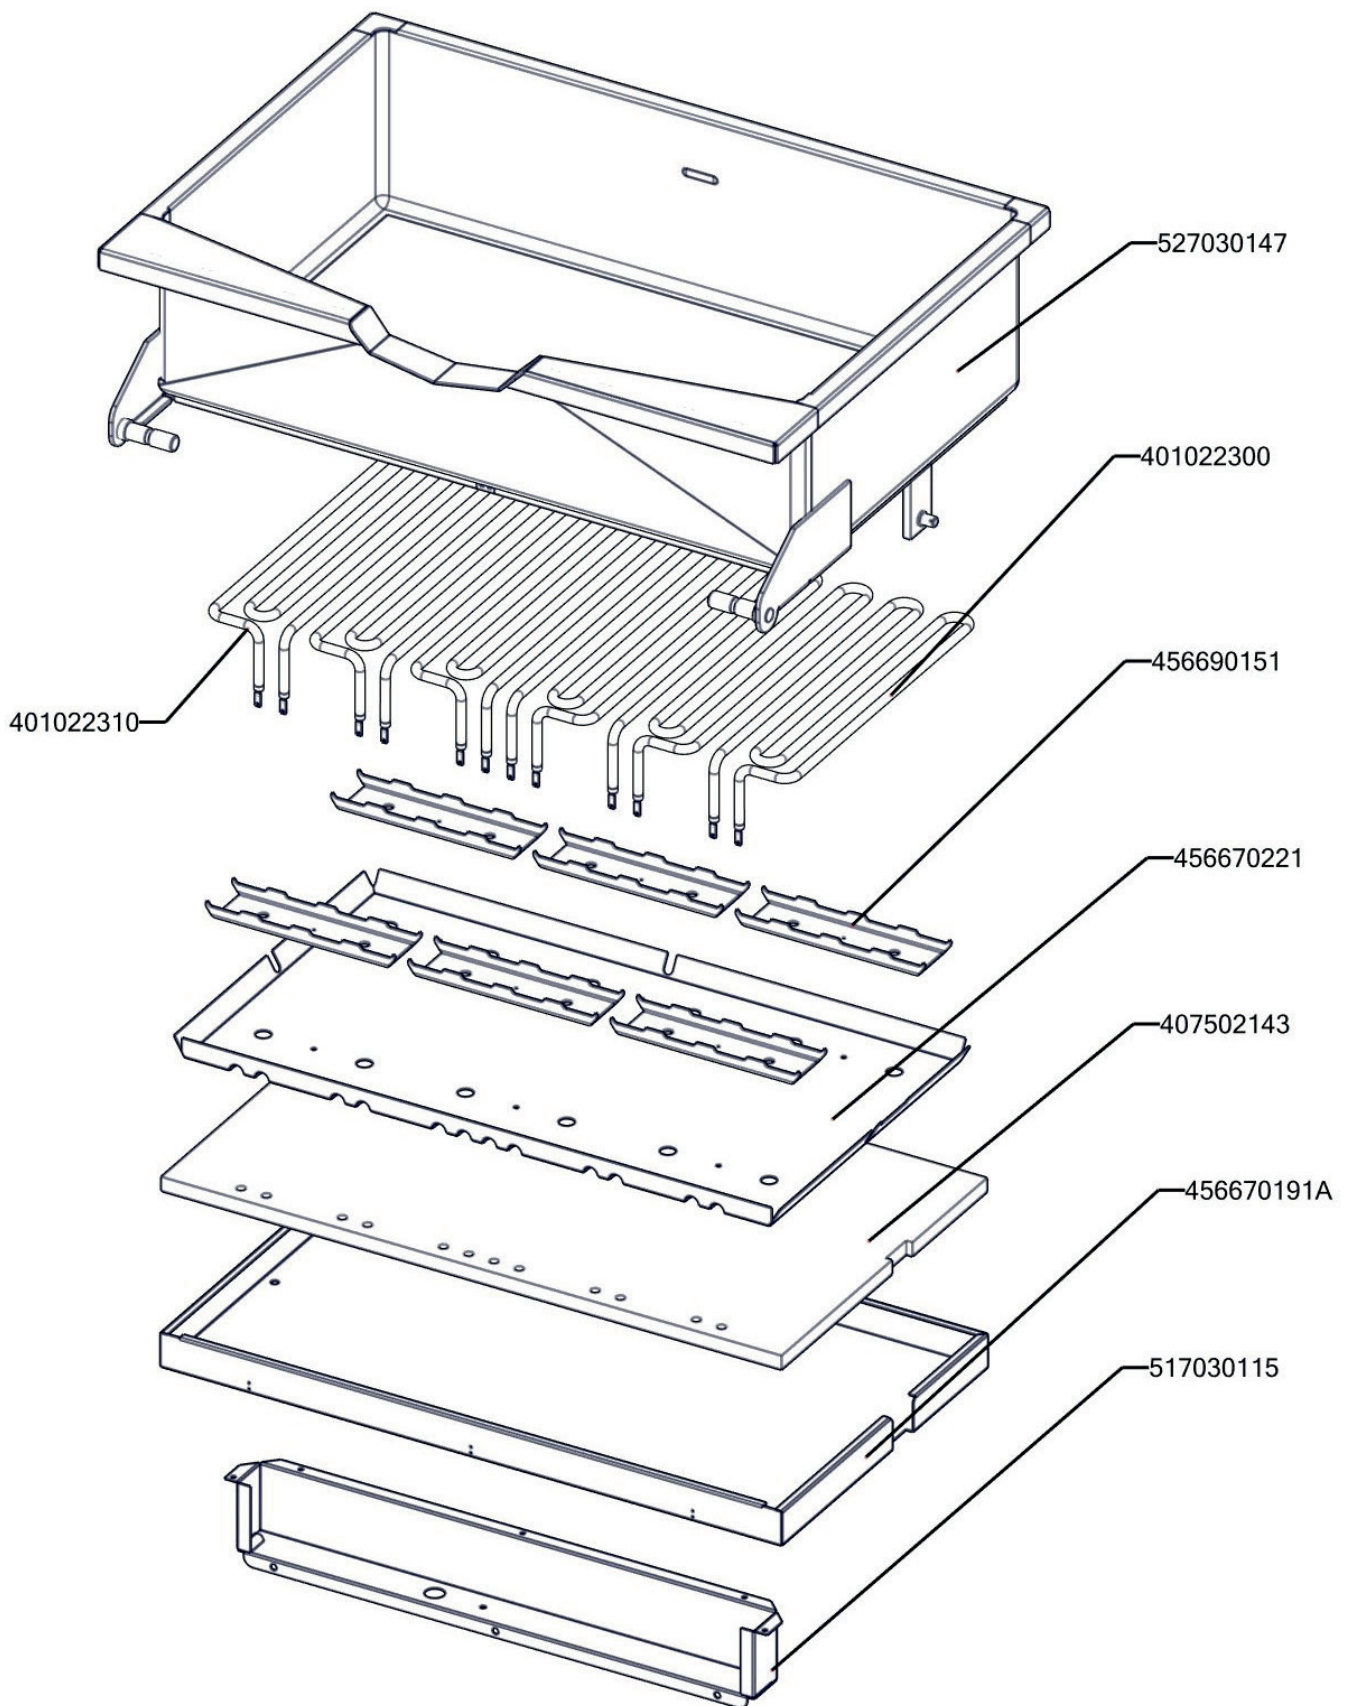

BR 780 E/N
2019_02

BR 780 E/N ND-A
2019_02

BR 780 E/N ND-B
2019_02

BR 780 E/N ND-C
2019_02

BR 780 E/N ND-D
2019_02

BR 780 E/N
2019_02

Item number	Item description
409002200	Kohout sedlový nap.1/2" - BR komplet
409002206	Kohout sedlový nap.1/2" - BR komplet - červený
401500610	Spínač koncový BR - ovl.tyčkou
401515151	Kontrolka kulatá zelená LED L700
401515152	Kontrolka kulatá bílá LED L700
401580009	Záslepka pro vývodku PG9
401580011	Záslepka pro vývodku PG11
402086007	Kabelová vývodka M 20
409081212	Průchodka SR1701 pr. 45 černé měkčené PVC
402086209	Matka vývodky PG 9
402086211	Matka vývodky PG 11
402590705	Regulační knoflík chrom L700 E
402590707	Podložka regulačního knoflíku L700 chrom
408526105	Podložka upevňovací 5mm
402594033	Samolepící značka - šipka
403500100	Mazací hlavice kulová KM6
402594088	Samolep. etiketa se stupnicí FT-E L700
402005047	Vnitřní kabeláž H47
402005118	Vnitřní kabeláž H118
402005119	Vnitřní kabeláž H119
402005120	Vnitřní kabeláž H120
402005153	Vnitřní kabeláž H153
402006031	Vnitřní kabeláž M31
402006067	Vnitřní kabeláž M67
402006126	Vnitřní kabeláž M126
402006127	Vnitřní kabeláž M127
402007101	Vnitřní kabeláž Z101
402008200	Kabel k mikropsínači BR
402008210	Kabel ke kontrolkám BR
403500204	Ložisko kloubové UCF 204
403501612	Ložisko kluzné s přírubou prům.18/prům.16 - 12
403501008	Ložisko kluzné bez příruby prům.12/prům.10 - 8
405000115	Rameno BR90 - napouštěcí otočné
529030331	polotovár BR90331 - pant BR900
527030347	polotovár BR70347 - hřídel pružiny madlo BR
407803420	Pant BR 70/90 - čep pantu pravý 8 x závit M6- ND
407803425	Pant BR 70/90 - čep pantu levý 2 x závit M6- ND
407812200	Noha stavitelná nerez + nerez noha
408500425	Závlačka 2,5x30 pozink
408600150	Uložení převodu BR70
408700101	Rošt komínku L700 - posmaltovaný
408708150C	Matice BR70