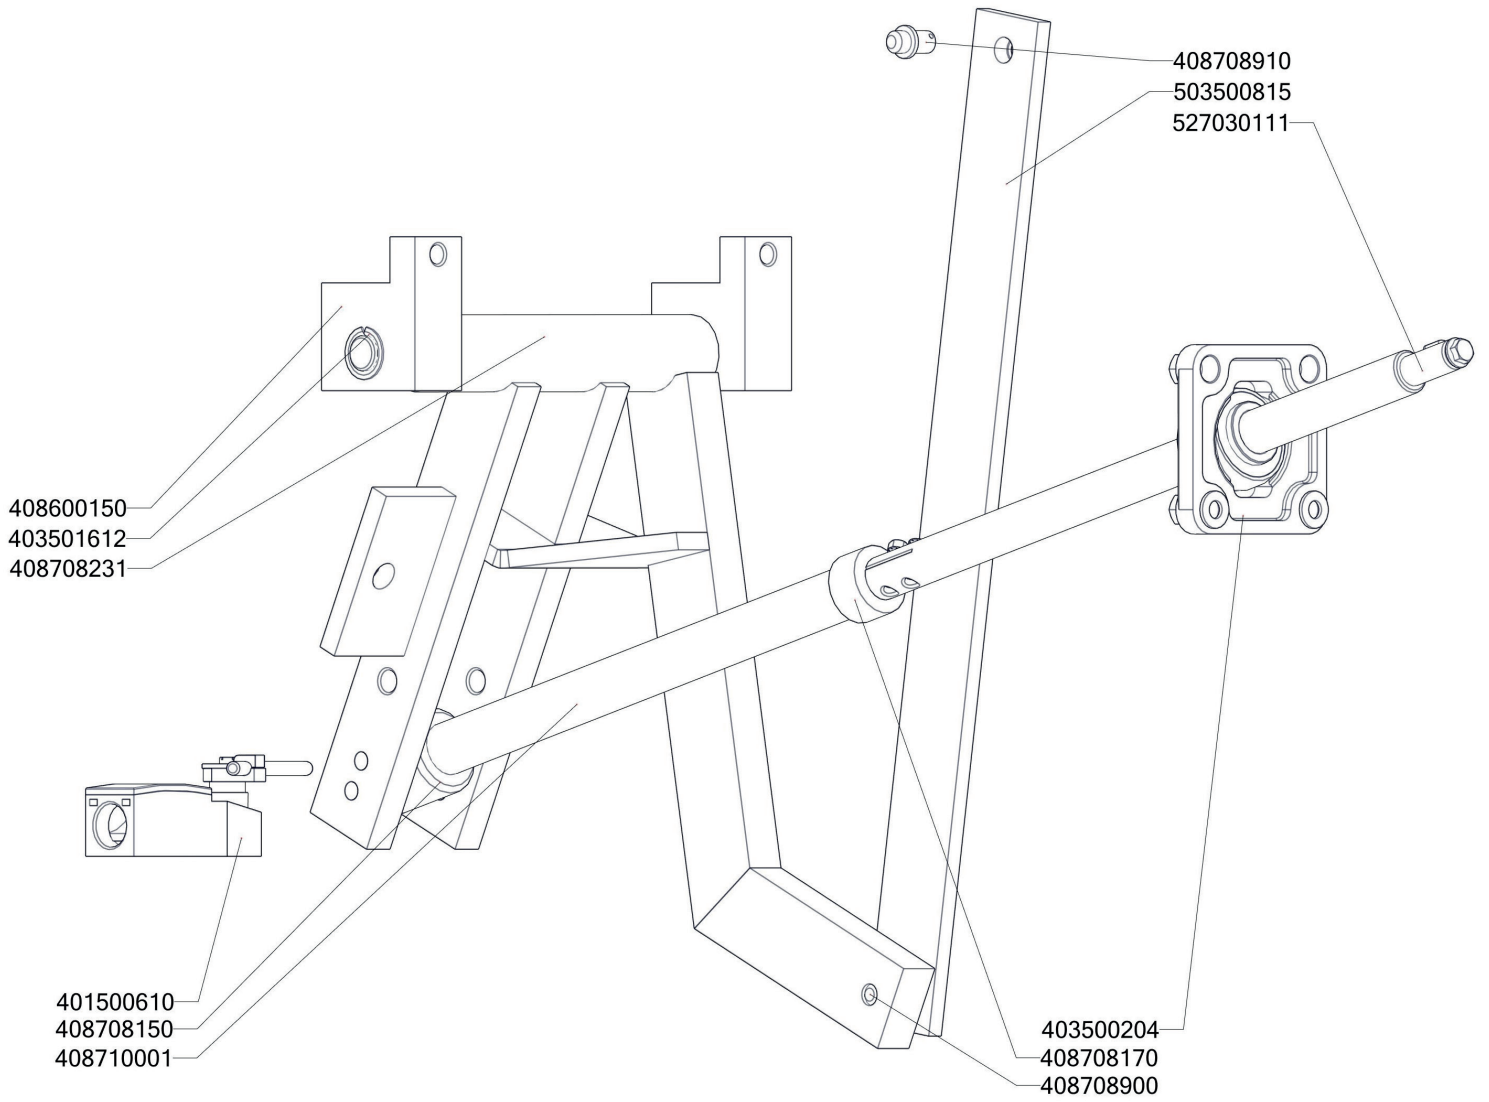

BR 780 E/N
2019_02

BR 780 E/N ND-A
2019_02

BR 780 E/N ND-B
2019_02

BR 780 E/N ND-C
2019_02

BR 780 E/N ND-D
2019_02

BR 780 E/N
2019_02

Item number	Item description
409002200	Kohout sedlový nap.1/2" - BR komplet
409002206	Kohout sedlový nap.1/2" - BR komplet - červený
401500610	Spínač koncový BR - ovl.tyčkou
401515151	Kontrolka kulatá zelená LED L700
401515152	Kontrolka kulatá bílá LED L700
401580009	Záslepka pro vývodku PG9
401580011	Záslepka pro vývodku PG11
402086007	Kabelová vývodka M 20
409081212	Průchodka SR1701 pr. 45 černé měkčené PVC
402086209	Matka vývodky PG 9
402086211	Matka vývodky PG 11
402590705	Regulační knoflík chrom L700 E
402590707	Podložka regulačního knoflíku L700 chrom
408526105	Podložka upevňovací 5mm
402594033	Samolepící značka - šipka
403500100	Mazací hlavice kulová KM6
402594088	Samolep. etiketa se stupnicí FT-E L700
402005047	Vnitřní kabeláž H47
402005118	Vnitřní kabeláž H118
402005119	Vnitřní kabeláž H119
402005120	Vnitřní kabeláž H120
402005153	Vnitřní kabeláž H153
402006031	Vnitřní kabeláž M31
402006067	Vnitřní kabeláž M67
402006126	Vnitřní kabeláž M126
402006127	Vnitřní kabeláž M127
402007101	Vnitřní kabeláž Z101
402008200	Kabel k mikropsínači BR
402008210	Kabel ke kontrolkám BR
403500204	Ložisko kloubové UCF 204
403501612	Ložisko kluzné s přírubou prům.18/prům.16 - 12
403501008	Ložisko kluzné bez příruby prům.12/prům.10 - 8
405000115	Rameno BR90 - napouštěcí otočné
529030331	polotovár BR90331 - pant BR900
527030347	polotovár BR70347 - hřídel pružiny madlo BR
407803420	Pant BR 70/90 - čep pantu pravý 8 x závit M6- ND
407803425	Pant BR 70/90 - čep pantu levý 2 x závit M6- ND
407812200	Noha stavitelná nerez + nerez noha
408500425	Závlačka 2,5x30 pozink
408600150	Uložení převodu BR70
408700101	Rošt komínku L700 - posmaltovaný
408708150C	Matice BR70