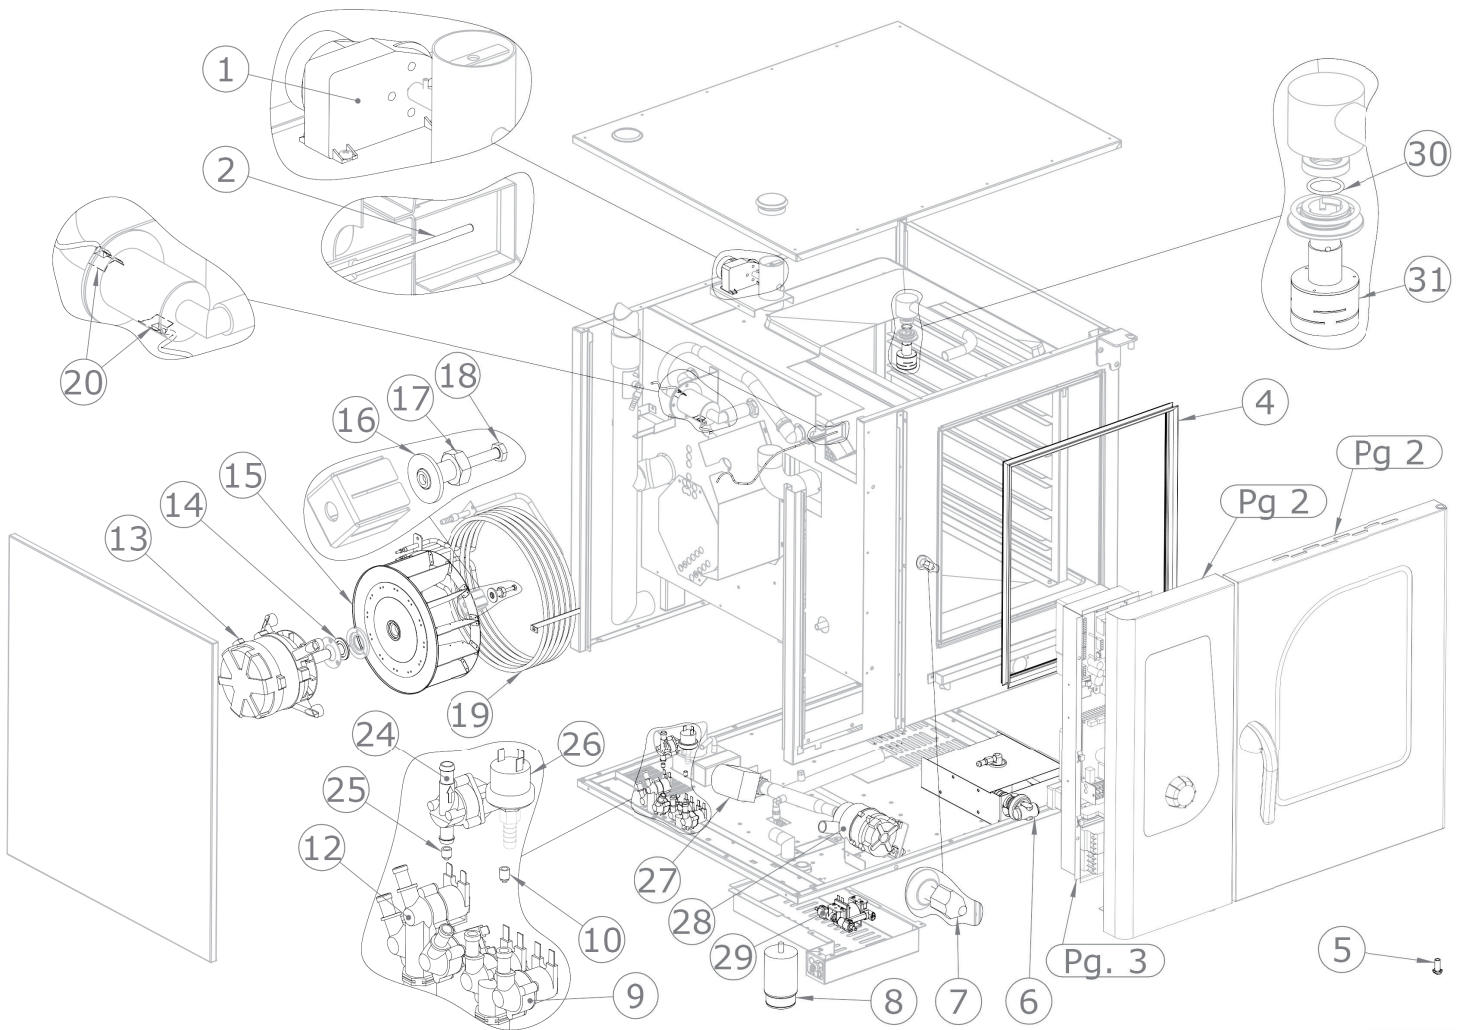

STBD 1011 E
2018_01

STBD 1011 E
2018_01

STBD 1011 E
2018_01

STBD 1011 E
2018_01

STBD 1011 E		
Pozice	Kód	Název
1	6031013	Motor ventilu
2	6000093	Teplotní senzor
4	7070224	Černé těsnění trouby
5	2015648	Spodní pant pro dveře
6	7080051	Zatahovací sprcha
7	5900124	Uzavírací západka
8	5900699	Nastavitelná nožička
9	6042074	Elektromagnetický ventil pro změkčenou vodu
10	6042095	Tryska pro zvlhčovací potrubí
12	6042080	Elektromagnetický ventil pro nezměkčenou vodu
13	6033151	Motor 3f 0,55 kW
14	7070151	Těsnění klikové hřídele
15	5901016	Ventilátor trouby 350x113
16	2013134	Podložka motoru
17	2013133	Šroub M12 pro motor
18	5114014	Šroub M6x55 pro motor
19	6002123	Topné těleso 15000 W
20	6000111	Senzor kontroly vlhkosti
24	6042122	Průtokoměr
25	6042087	Tryska mycího systému
26	7050008	Presostat mytí
27	6042073	Elektromagnetický ventil výpusti trouby
28	6042120	Čerpadlo mycího systému
29	6042124	Čerpadlo detergentu
30	6090160	O kroužek difuzoru mycího systému
31	2019791	Difuzor mycího systému
32	2025306	Sítotiskový skleněný panel pro troubu (sestavený)
33	2025226	Držák skla
34	2025343	Držák osvětlení
35	2022543	Rozpěrka pro skla D 15
36	2025335	Prosklené dveře
37	2025009	Kompletní rukojeť dveří
38	2012707	Kryt vany
39	2024730	Sítotiskový polyesterový panel
40	2024892	Knoflík
41	6000120	Sonda jádra
42	2026075	Vzduchový filtr
43	6060029	Krytka konektoru
44	6060030	Port USB 2.0
45	6000122	Konektor sondy jádra
46	6042110	Magnetický senzor

STBD 1011 E
2018_01

47	6010133	Tlačítko
48	6010159	Klávesnice
50	6010151	Hlavní deska
51	6010153	Rozšiřující deska bojleru
52	6041099	Transformátor pro osvětlení
53	6010131	Invertor motoru
54	6041008	Napájecí relé
55	6041100	Transformátor 230V/12+12V
56	6060111	Pojistka 10A
57	6046033	Stykač 9A
58	6010008	Bezpečnostní termostat
59	6033175	Ventilátor