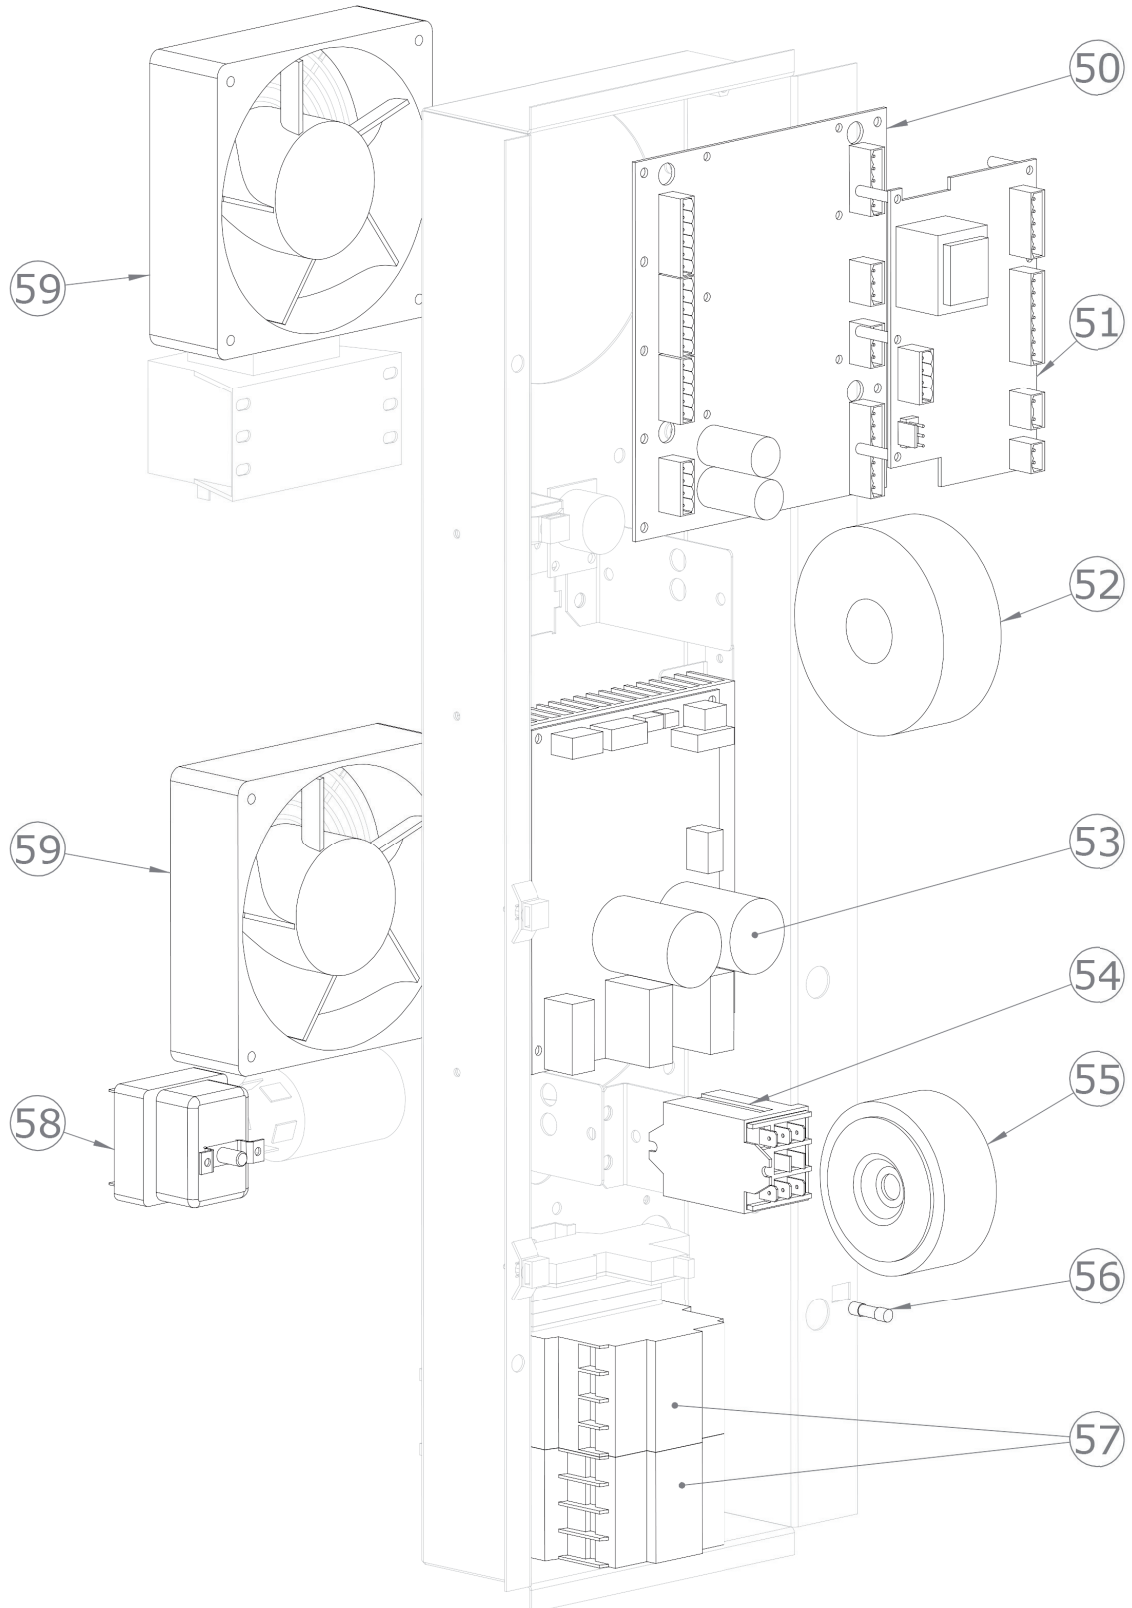

STBD 1011 E
2018_01

STBD 1011 E
2018_01

STBD 1011 E
2018_01

STBD 1011 E
2018_01

STBD 1011 E		
Pozice	Kód	Název
1	6031013	Motor ventilu
2	6000093	Teplotní senzor
4	7070224	Černé těsnění trouby
5	2015648	Spodní pant pro dveře
6	7080051	Zatahovací sprcha
7	5900124	Uzavírací západka
8	5900699	Nastavitelná nožička
9	6042074	Elektromagnetický ventil pro změkčenou vodu
10	6042095	Tryska pro zvlhčovací potrubí
12	6042080	Elektromagnetický ventil pro nezměkčenou vodu
13	6033151	Motor 3f 0,55 kW
14	7070151	Těsnění klikové hřídele
15	5901016	Ventilátor trouby 350x113
16	2013134	Podložka motoru
17	2013133	Šroub M12 pro motor
18	5114014	Šroub M6x55 pro motor
19	6002123	Topné těleso 15000 W
20	6000111	Senzor kontroly vlhkosti
24	6042122	Průtokoměr
25	6042087	Tryska mycího systému
26	7050008	Presostat mytí
27	6042073	Elektromagnetický ventil výpusti trouby
28	6042120	Čerpadlo mycího systému
29	6042124	Čerpadlo detergentu
30	6090160	O kroužek difuzoru mycího systému
31	2019791	Difuzor mycího systému
32	2025306	Sítotiskový skleněný panel pro troubu (sestavený)
33	2025226	Držák skla
34	2025343	Držák osvětlení
35	2022543	Rozpěrka pro skla D 15
36	2025335	Prosklené dveře
37	2025009	Kompletní rukojeť dveří
38	2012707	Kryt vany
39	2024730	Sítotiskový polyesterový panel
40	2024892	Knoflík
41	6000120	Sonda jádra
42	2026075	Vzduchový filtr
43	6060029	Krytka konektoru
44	6060030	Port USB 2.0
45	6000122	Konektor sondy jádra
46	6042110	Magnetický senzor

STBD 1011 E
2018_01

47	6010133	Tlačítko
48	6010159	Klávesnice
50	6010151	Hlavní deska
51	6010153	Rozšiřující deska bojleru
52	6041099	Transformátor pro osvětlení
53	6010131	Invertor motoru
54	6041008	Napájecí relé
55	6041100	Transformátor 230V/12+12V
56	6060111	Pojistka 10A
57	6046033	Stykač 9A
58	6010008	Bezpečnostní termostat
59	6033175	Ventilátor