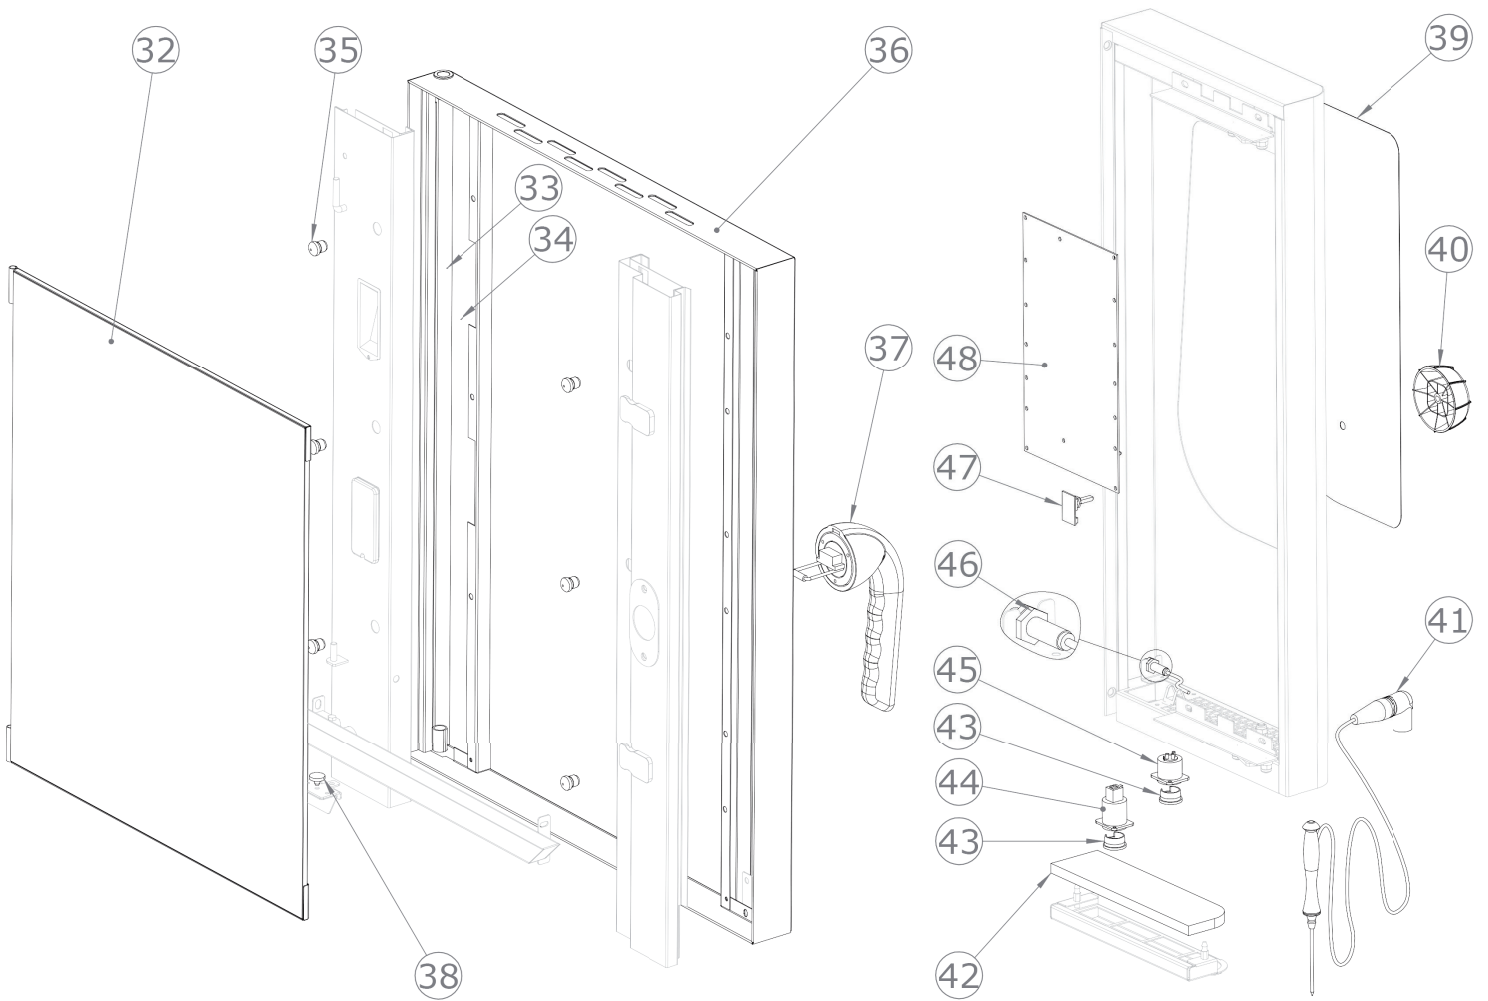

STBD 1011 E
2018_01

STBD 1011 E
2018_01

STBD 1011 E
2018_01

STBD 1011 E
2018_01

STBD 1011 E		
Pozice	Kód	Název
1	6031013	Motor ventilu
2	6000093	Teplotní senzor
4	7070224	Černé těsnění trouby
5	2015648	Spodní pant pro dveře
6	7080051	Zatahovací sprcha
7	5900124	Uzavírací západka
8	5900699	Nastavitelná nožička
9	6042074	Elektromagnetický ventil pro změkčenou vodu
10	6042095	Tryska pro zvlhčovací potrubí
12	6042080	Elektromagnetický ventil pro nezměkčenou vodu
13	6033151	Motor 3f 0,55 kW
14	7070151	Těsnění klikové hřídele
15	5901016	Ventilátor trouby 350x113
16	2013134	Podložka motoru
17	2013133	Šroub M12 pro motor
18	5114014	Šroub M6x55 pro motor
19	6002123	Topné těleso 15000 W
20	6000111	Senzor kontroly vlhkosti
24	6042122	Průtokoměr
25	6042087	Tryska mycího systému
26	7050008	Presostat mytí
27	6042073	Elektromagnetický ventil výpusti trouby
28	6042120	Čerpadlo mycího systému
29	6042124	Čerpadlo detergentu
30	6090160	O kroužek difuzoru mycího systému
31	2019791	Difuzor mycího systému
32	2025306	Sítotiskový skleněný panel pro troubu (sestavený)
33	2025226	Držák skla
34	2025343	Držák osvětlení
35	2022543	Rozpěrka pro skla D 15
36	2025335	Prosklené dveře
37	2025009	Kompletní rukojeť dveří
38	2012707	Kryt vany
39	2024730	Sítotiskový polyesterový panel
40	2024892	Knoflík
41	6000120	Sonda jádra
42	2026075	Vzduchový filtr
43	6060029	Krytka konektoru
44	6060030	Port USB 2.0
45	6000122	Konektor sondy jádra
46	6042110	Magnetický senzor

STBD 1011 E
2018_01

47	6010133	Tlačítko
48	6010159	Klávesnice
50	6010151	Hlavní deska
51	6010153	Rozšiřující deska bojleru
52	6041099	Transformátor pro osvětlení
53	6010131	Invertor motoru
54	6041008	Napájecí relé
55	6041100	Transformátor 230V/12+12V
56	6060111	Pojistka 10A
57	6046033	Stykač 9A
58	6010008	Bezpečnostní termostat
59	6033175	Ventilátor