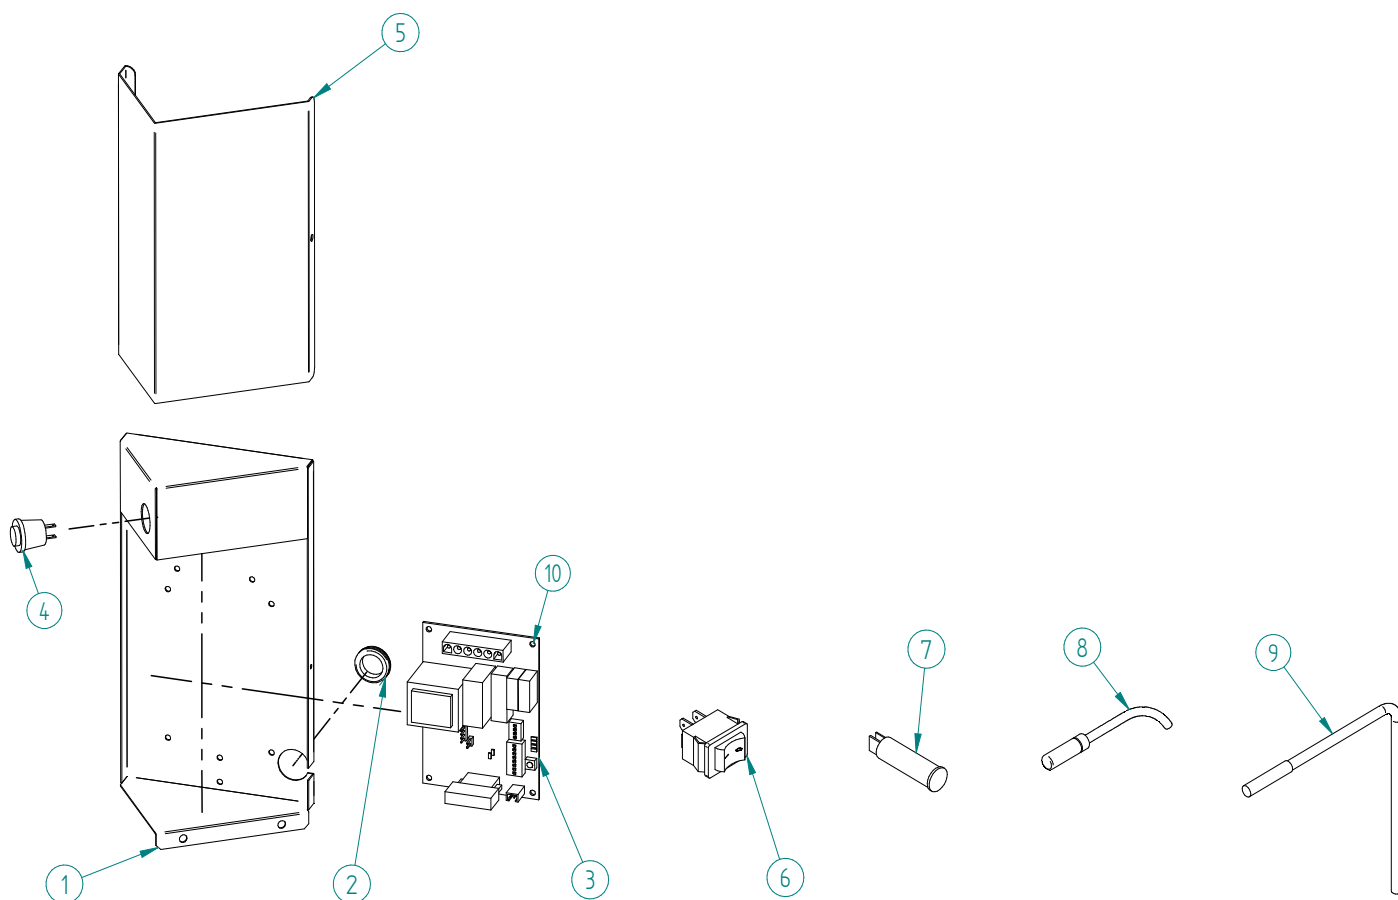

N 50 A / N 70 A

2021\_12

1

N 50 A / N 70 A

2021\_12

1

Pozice	Název	Kód
1	COMPRESSOR	31300
2	PLASTIC CLIP 1/4"	3533
3	FILTER DRIER	7896
4	FAN BLADE	4887
5	FAN MOTOR	28
6	AIR CONDENSER	486
7	PRESSURE SWITCH COLLECTOR	31444
8	FAN CONTROL PRESSURE SWITCH	31150E
9	HIGH PRESSURE SWITCH	31660E
10	HOT GAS VALVE - COIL	5173
11	HOT GAS VALVE - BODY	1468

N 50 A / N 70 A

2021\_12

2

N 50 A / N 70 A

2021\_12

2

Pozice	Název	Kód
1	ELECTRIC BOX SUPPORT	31570A
2	WIRE HOLE	31746
3	ELECTRONIC BOARD	8143D
4	CLEANING SWITCH	31719
5	ELECTRIC BOX COVER	31571A
6	MAIN SWITCH	32416
7	GREEN LED	4280
8	TEMPERATURE PROBE	32644
9	CURTAIN SENSOR	6521A
10	ELECTRONIC BOARD CLIP	31544

N 50 A / N 70 A

2021\_12

3

N 50 A / N 70 A

2021\_12

3

Pozice	Název	Kód
1	FRONT LOUVER	4394
2	DOOR SPRING	702
3	DOOR ASSEMBLY	5791
4	MAIN SWITCH SUPPORT	32441
5A	RIGHT PANEL	589UA
5B	LEFT PANEL	589UA
6	LEFT DOOR GUARD	83
7	MAIN SWITCH BOX	31665
8	RIGHT DOOR GUARD	82
9	TOP PANEL	4170A
10	REAR COVER	4172A
11	COVER PUMP	6306
12	REAR GRILL	4088
13	LEG	1478
14	DOOR AXE BEARING	1001
15	DOOR AXE BUSHING	155
16	CLIP	113
17	DOOR BUMPER	156
18	DOOR SCREW	392

N 50 A / N 70 A

2021\_12

5

N 50 A / N 70 A

2021\_12

5

Pozice	Název	Kód
1	PUMP OUT DRAIN FORCE TUBE	32457
2	DRAIN FORCE TUBE DISCHARGE WATER BIN	32453
3	VENT TUBE	1719
4	PLUG	614
5	DRAIN FORCE DISCHARGE BIN	32456
6	DRAIN FORCE BUCKET SET	32571
7	DRAIN FORCE PUMP SUPPORT	32573
8	DRAIN FORCE SUCTION TUBE	32455
9	DRAIN FORCE PUMP	32624
10	CHECK VALVE RX3/4	32451
11	DRAIN FORCE FITTING	30850