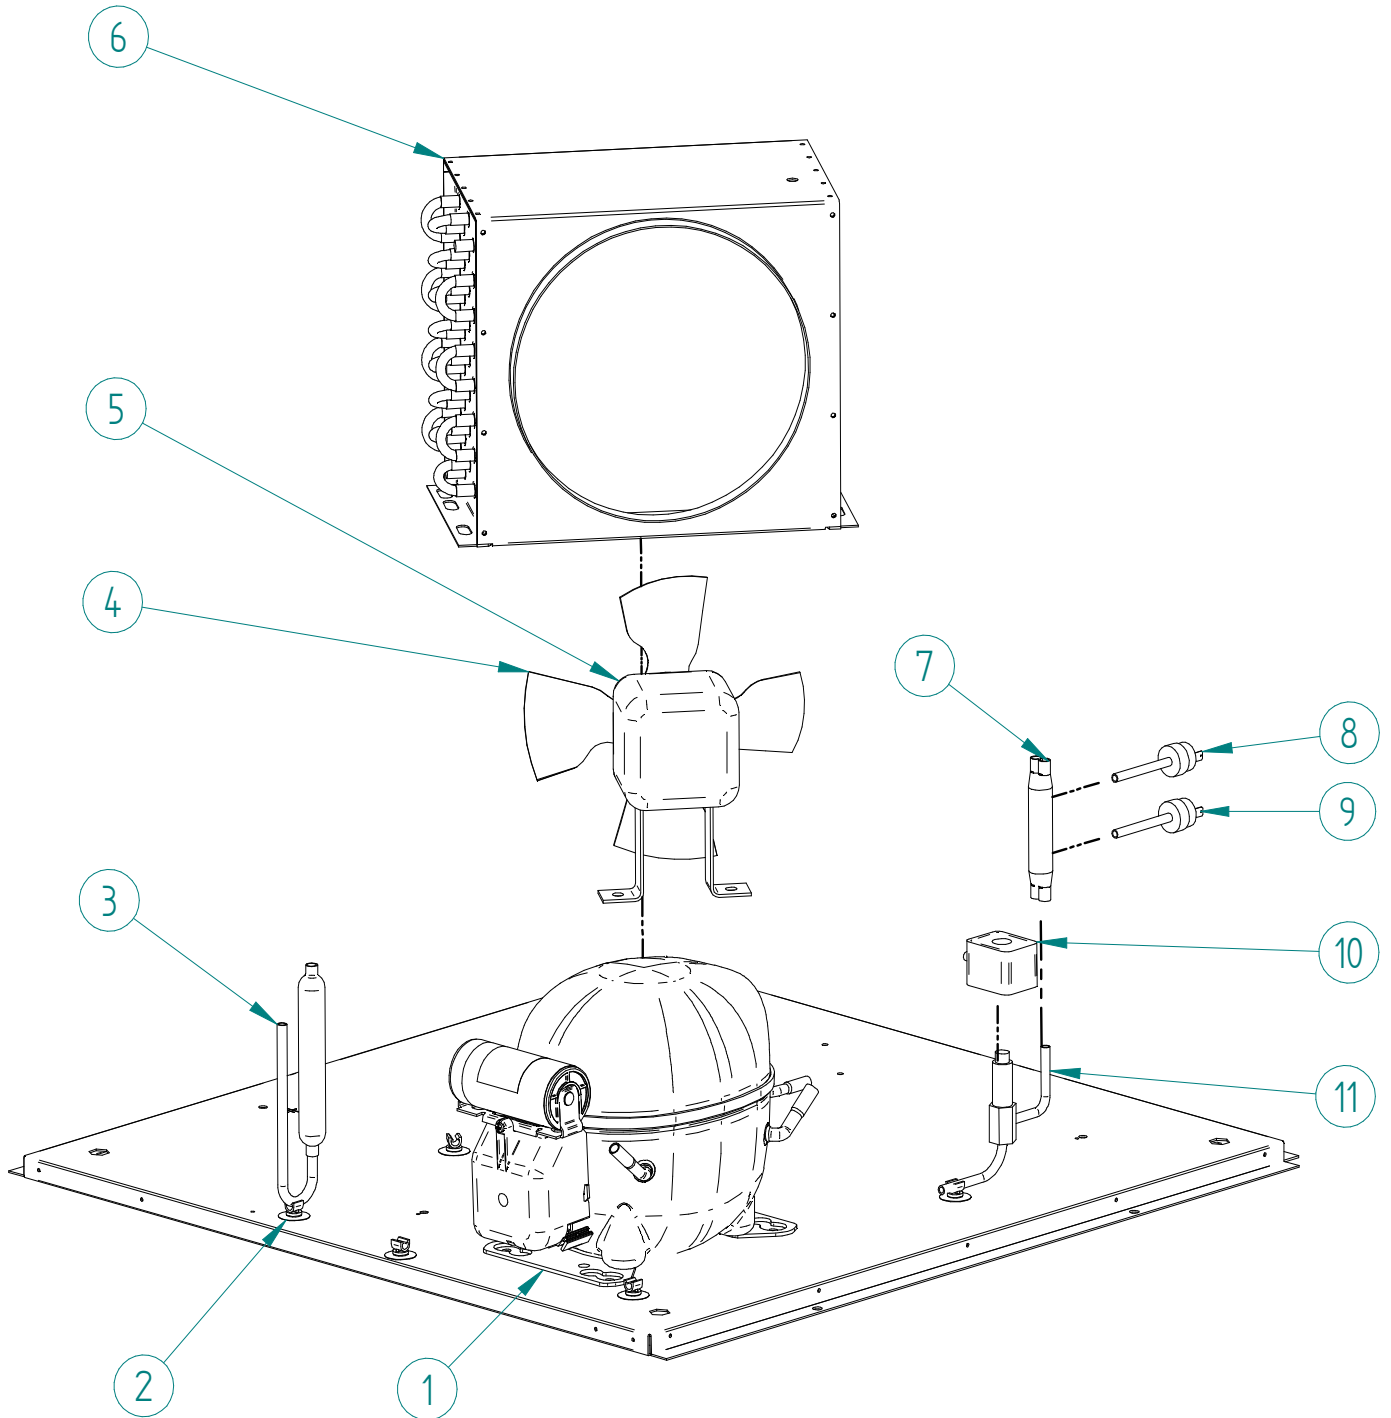

N 50 A / N 70 A

2021\_12

1

N 50 A / N 70 A

2021\_12

1

Pozice	Název	Kód
1	COMPRESSOR	31300
2	PLASTIC CLIP 1/4"	3533
3	FILTER DRIER	7896
4	FAN BLADE	4887
5	FAN MOTOR	28
6	AIR CONDENSER	486
7	PRESSURE SWITCH COLLECTOR	31444
8	FAN CONTROL PRESSURE SWITCH	31150E
9	HIGH PRESSURE SWITCH	31660E
10	HOT GAS VALVE - COIL	5173
11	HOT GAS VALVE - BODY	1468

N 50 A / N 70 A

2021\_12

2

N 50 A / N 70 A

2021\_12

2

Pozice	Název	Kód
1	ELECTRIC BOX SUPPORT	31570A
2	WIRE HOLE	31746
3	ELECTRONIC BOARD	8143D
4	CLEANING SWITCH	31719
5	ELECTRIC BOX COVER	31571A
6	MAIN SWITCH	32416
7	GREEN LED	4280
8	TEMPERATURE PROBE	32644
9	CURTAIN SENSOR	6521A
10	ELECTRONIC BOARD CLIP	31544

N 50 A / N 70 A

2021\_12

3

N 50 A / N 70 A

2021\_12

3

Pozice	Název	Kód
1	FRONT LOUVER	4394
2	DOOR SPRING	702
3	DOOR ASSEMBLY	5791
4	MAIN SWITCH SUPPORT	32441
5A	RIGHT PANEL	589UA
5B	LEFT PANEL	589UA
6	LEFT DOOR GUARD	83
7	MAIN SWITCH BOX	31665
8	RIGHT DOOR GUARD	82
9	TOP PANEL	4170A
10	REAR COVER	4172A
11	COVER PUMP	6306
12	REAR GRILL	4088
13	LEG	1478
14	DOOR AXE BEARING	1001
15	DOOR AXE BUSHING	155
16	CLIP	113
17	DOOR BUMPER	156
18	DOOR SCREW	392

N 50 A / N 70 A

2021\_12

5

N 50 A / N 70 A

2021\_12

5

Pozice	Název	Kód
1	PUMP OUT DRAIN FORCE TUBE	32457
2	DRAIN FORCE TUBE DISCHARGE WATER BIN	32453
3	VENT TUBE	1719
4	PLUG	614
5	DRAIN FORCE DISCHARGE BIN	32456
6	DRAIN FORCE BUCKET SET	32571
7	DRAIN FORCE PUMP SUPPORT	32573
8	DRAIN FORCE SUCTION TUBE	32455
9	DRAIN FORCE PUMP	32624
10	CHECK VALVE RX3/4	32451
11	DRAIN FORCE FITTING	30850