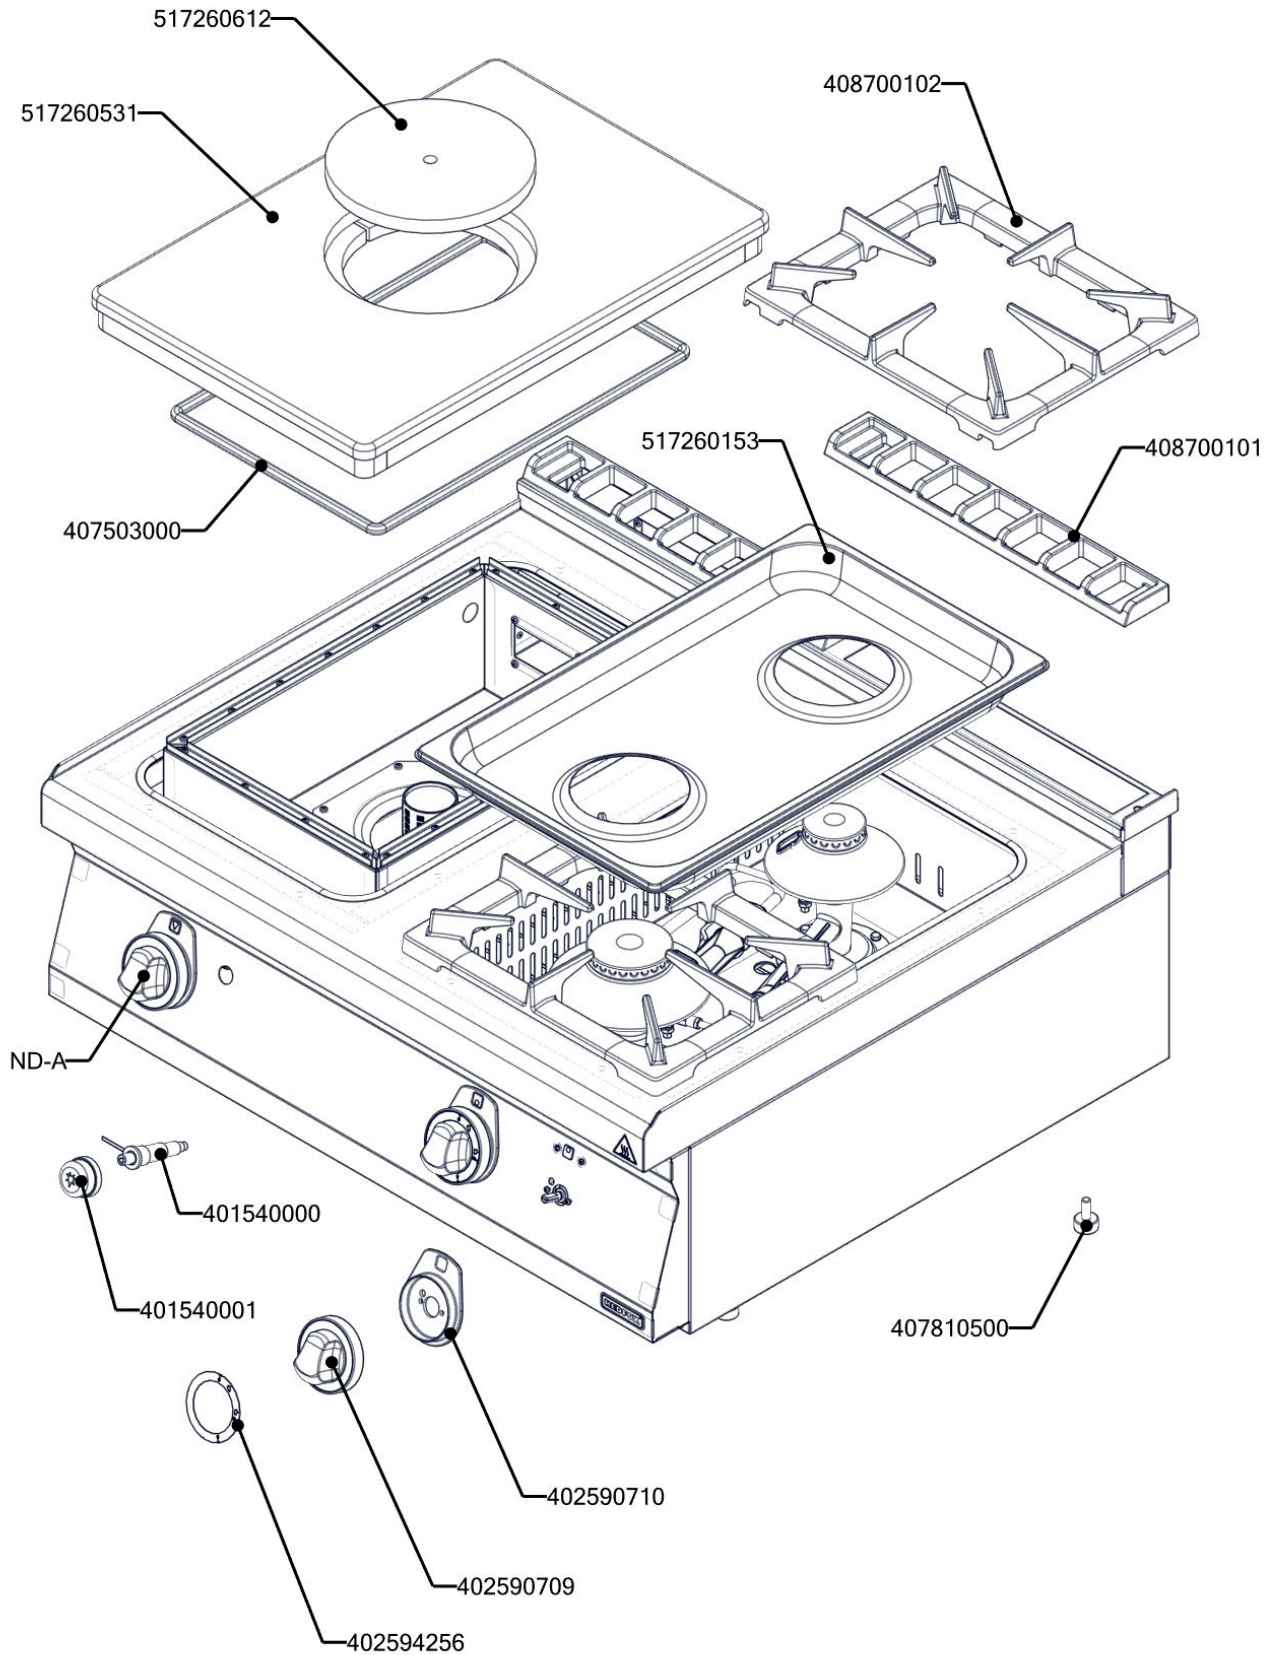

REDFOX 700  
 STP 70\_08 G\_1  
 2022\_05

REDFOX 700  
 STP 70\_08 G\_ND  
 2022\_05

REDFOX 700  
STP 70\_08 G\_1  
2022\_05

Kód	Název
402590709	Regulační knoflík RF-900 mat G
402590708	Regulační knoflík RF-900 mat E
402590710	Podložka regulačního knoflíku RF-900 mat
407812200	Noha stavitelná nerez + nerez noha
402594045	Samolepící značka - sporák REDFOX
402594046	Samolepící značka - šipka REDFOX
402594256	Samolep. etiketa se stupnicí SP-G L900 REDFOX
402594078	Samolep. etiketa plyn. trouba L700 REDFOX
TOGR21	Rošt nerezový GN 2/1
404510000	Ventil plynový 630 EUROSIT BR 8,90
404000160	Hořák SF 65 L 700 4.0 kW
404000310	Hořák CF-RM - pilotní hořák + tryska 24
404000318	Hořák CF-RM - regulace vzduchu
404000161	Hořák SF 85 L 700 8.5 kW
404000003	Hořáček pilotní L 700
404000172	Hořák pro STP-700
404000169	Hořák pro troubu 2/1 L 700
404000170	Hořák pro troubu L 700 - difusor
404520067	Soudek 6mm pro trysku č. 10
404520065	Soudek 12 mm
404520200	Kolíno trysky FT-G
404500120	Kohout plynový - se svorkou + pilot
404520000	Matka převlečná kohoutu FT-G prům. 10 mm
407503000	Těsnící šňůra BR
404525100	Těsnící kroužek kohoutu FT-G prům.10 mm
404520062	Šroubení k soudku BR 120
404520060	Šroubení svíčka BR 120
404520050	Šroubení 6 mm BR-G
404520064	Šroubení k soudku 10 mm
404520055	Šroubení k soudku 12 mm
404520061	Šroubení na termočlánek BR 120
404050311	Termočlánek 1500mm M9x1
404050312	Termočlánek 600mm M9x1 (L700)
404530301	Svíčka zapalovací L 700
401540000	Piezozapalovač
401540001	Krytka piezozapalovače
402008351	Kabel zapalovací vysokonapěťový R2,2-L500-R2,2
402008350	Kabel zapalovací vysokonapěťový R2,2-L1400-R2,2
408700102	Rošt SPG L700 - smaltovaný
408700101	Rošt komínku L700 - posmaltovaný
408790317	Pant trouby CF - kladka