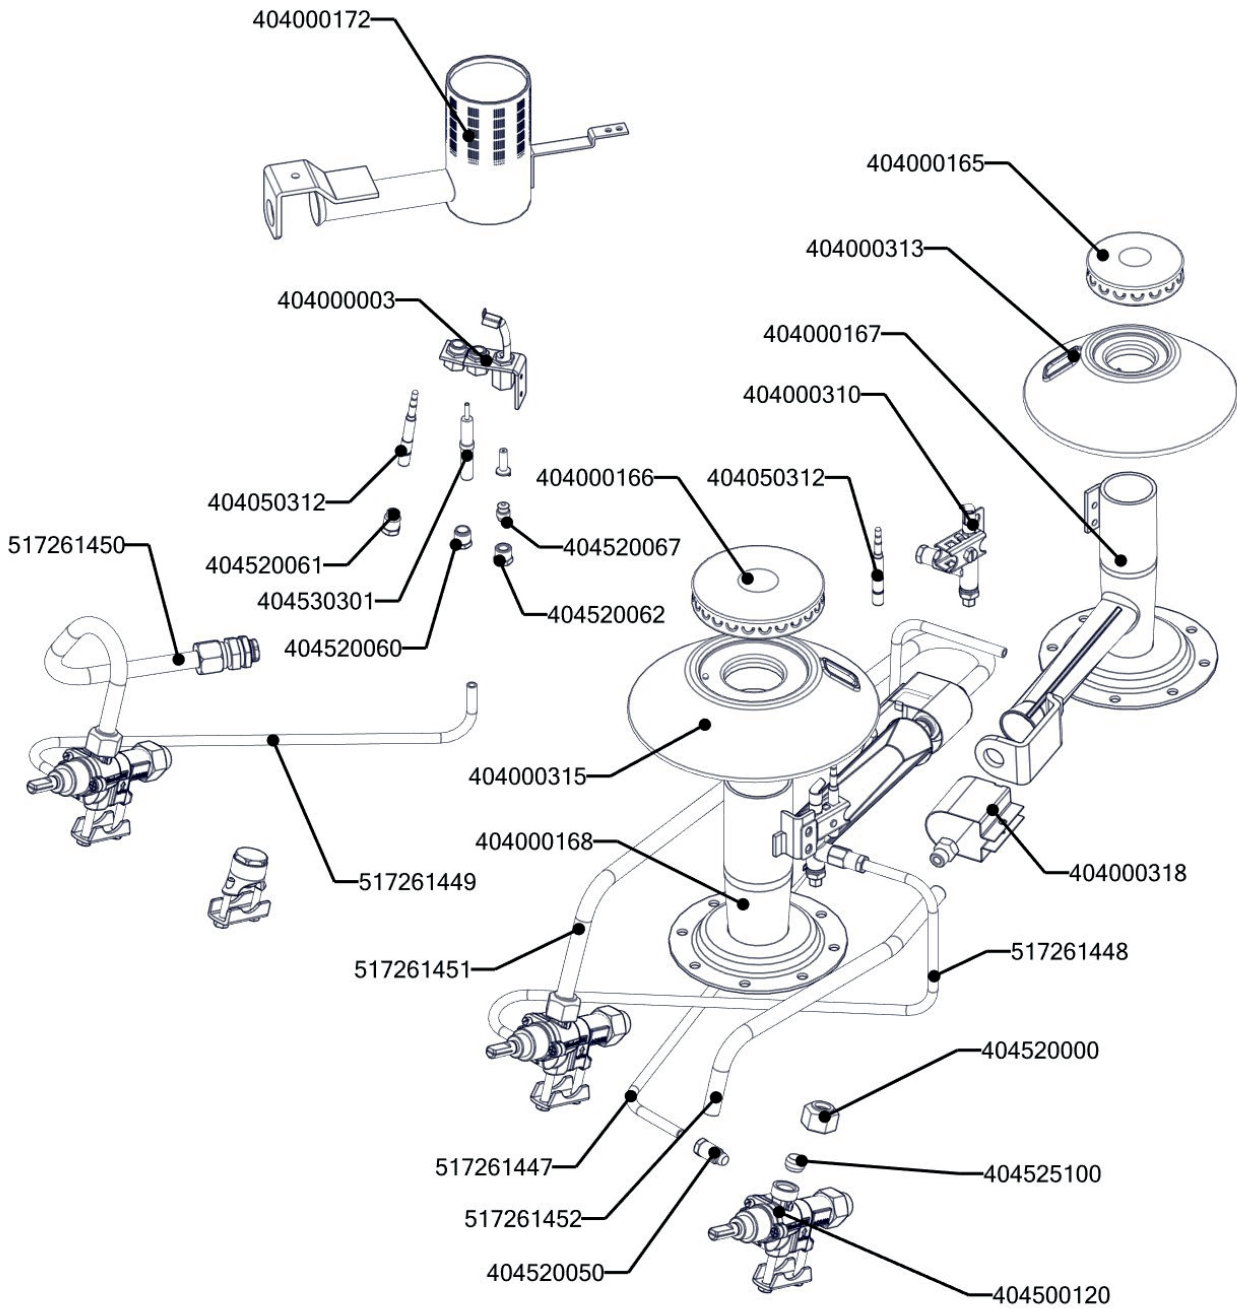

REDFOX 700  
 STP 70\_08 G\_1  
 2022\_05

REDFOX 700  
 STP 70\_08 G\_ND  
 2022\_05

REDFOX 700  
STP 70\_08 G\_1  
2022\_05

Kód	Název
402590709	Regulační knoflík RF-900 mat G
402590708	Regulační knoflík RF-900 mat E
402590710	Podložka regulačního knoflíku RF-900 mat
407812200	Noha stavitelná nerez + nerez noha
402594045	Samolepící značka - sporák REDFOX
402594046	Samolepící značka - šipka REDFOX
402594256	Samolep. etiketa se stupnicí SP-G L900 REDFOX
402594078	Samolep. etiketa plyn. trouba L700 REDFOX
TOGR21	Rošt nerezový GN 2/1
404510000	Ventil plynový 630 EUROSIT BR 8,90
404000160	Hořák SF 65 L 700 4.0 kW
404000310	Hořák CF-RM - pilotní hořák + tryska 24
404000318	Hořák CF-RM - regulace vzduchu
404000161	Hořák SF 85 L 700 8.5 kW
404000003	Hořáček pilotní L 700
404000172	Hořák pro STP-700
404000169	Hořák pro troubu 2/1 L 700
404000170	Hořák pro troubu L 700 - difusor
404520067	Soudek 6mm pro trysku č. 10
404520065	Soudek 12 mm
404520200	Kolíno trysky FT-G
404500120	Kohout plynový - se svorkou + pilot
404520000	Matka převlečná kohoutu FT-G prům. 10 mm
407503000	Těsnící šňůra BR
404525100	Těsnící kroužek kohoutu FT-G prům.10 mm
404520062	Šroubení k soudku BR 120
404520060	Šroubení svíčka BR 120
404520050	Šroubení 6 mm BR-G
404520064	Šroubení k soudku 10 mm
404520055	Šroubení k soudku 12 mm
404520061	Šroubení na termočlánek BR 120
404050311	Termočlánek 1500mm M9x1
404050312	Termočlánek 600mm M9x1 (L700)
404530301	Svíčka zapalovací L 700
401540000	Piezozapalovač
401540001	Krytka piezozapalovače
402008351	Kabel zapalovací vysokonapěťový R2,2-L500-R2,2
402008350	Kabel zapalovací vysokonapěťový R2,2-L1400-R2,2
408700102	Rošt SPG L700 - smaltovaný
408700101	Rošt komínku L700 - posmaltovaný
408790317	Pant trouby CF - kladka