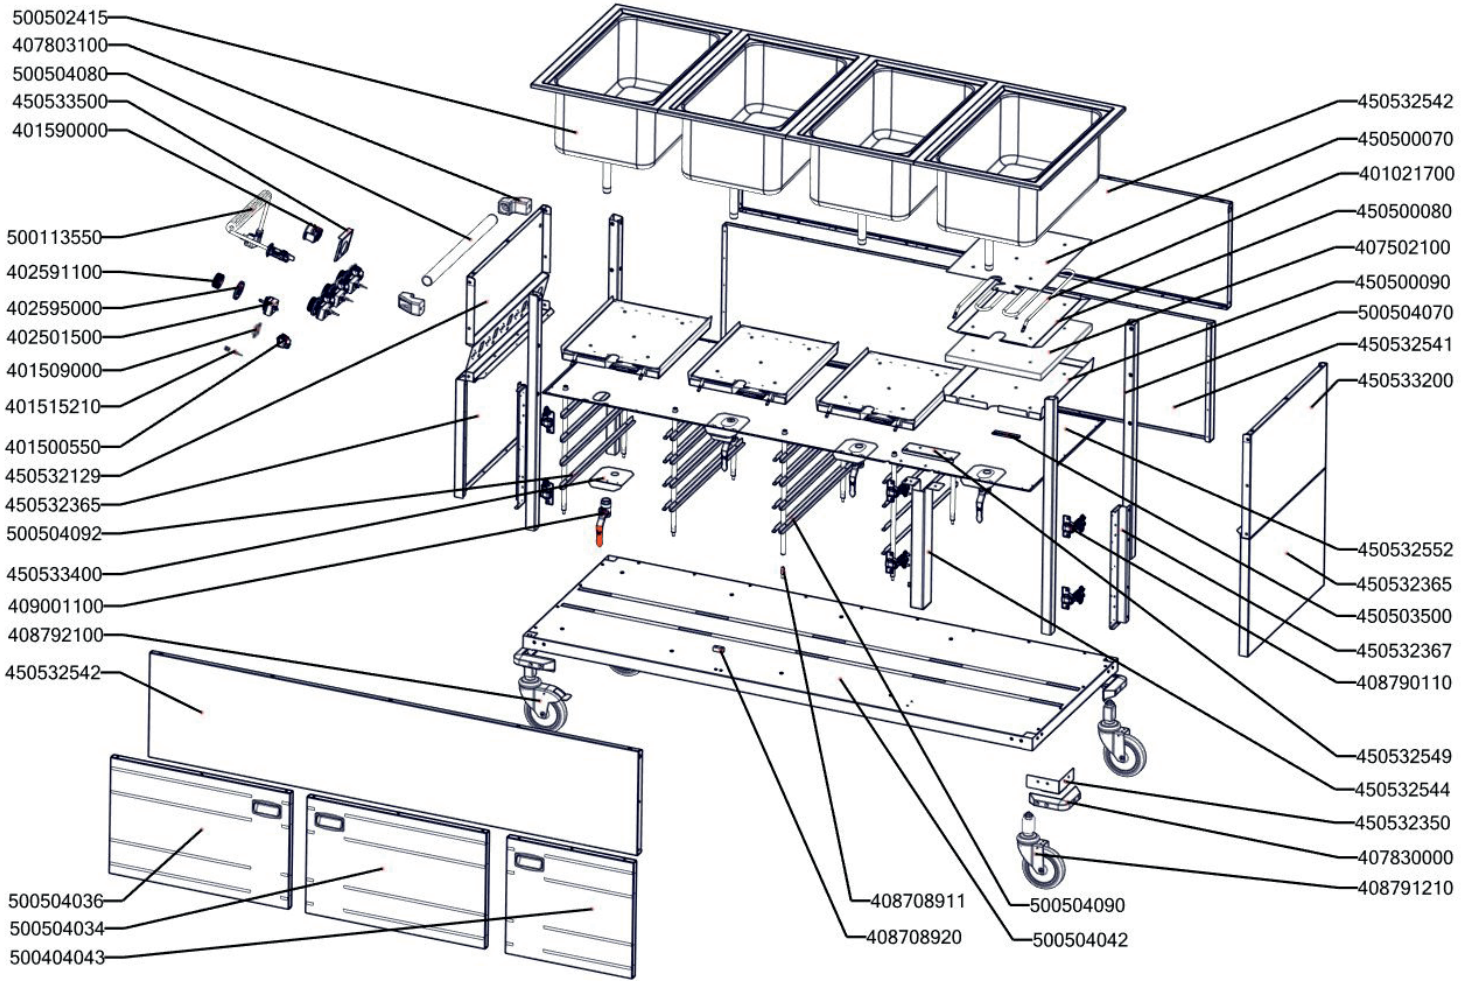

BMPK 4120 CS
2015_10

BMPK 4120 CS
2015_10

Kód	Popis položky
407830000	Nárazník gumový rohový
407803100	Plastový držák madla - pár
401509000	Plastová krytka vypínače FE
402590732	Regulační knoflík - snack E 90
402590734	Podložka regulačního knoflíku - snack E
402594275	Samolep.etiketa se stupnicí 30-90 BMP SNACK ZELENÁ
407829000	Podložka 6,4/18 PA
409001100	Kohout výpust přímý 1/2"
408791210	Kolečko otočné 125 s vložkou
408792100	Kolečko otočné 125 s brzdou a vložkou
402501400	Termostat pracovní 30-90°C BM
401021700	Topné těleso BM 700W 230V
401500550	Vypínač zelený prosvětlený 16A
401515210	Kontrolka kulatá bílá FE ECO
408708920	Doraz pantu víka BI
408790113	Pant NK - pant vložený
408790114	Pant NK - podložka vložená
500113550	polotovar kabel přívodní BMP 220V
402010100	Kabel přívodní 220V - PVC kroucený 80/240
402085500	Kabelová průchodka FE
401590000	Zásuvka vestavná kulatá černá
500504080	polotovar BMP 2348 madlo
409772600	Trubka 30 x 1,5 mm AISI 304 brus 240
407870110	Páska stahovací 2,5 x 100 mm
402070000	Bužírka izolační 12mm
402005002	Vnitřní kabeláž H2
402005005	Vnitřní kabeláž H5
402005006	Vnitřní kabeláž H6
402005038	Vnitřní kabeláž H38
402005040	Vnitřní kabeláž H40
402005041	Vnitřní kabeláž H41
402006005	Vnitřní kabeláž M5
402006022	Vnitřní kabeláž M22
402006026	Vnitřní kabeláž M26
402006027	Vnitřní kabeláž M27
407502100	Izolace BM - izolace tělesa - výkres
450500090	BML3605 - kryt izolace těles BMV 30,60
454502186	FP3823 držák čidel
450500070	BML3603 - vystužovací deska těles-rovná
450500080	BML3604 - vystužovací deska-ohýbaná BMV 30,60
450533200B	BM2342 -panel boční
450533400	BM2344 -úchyt výpustě