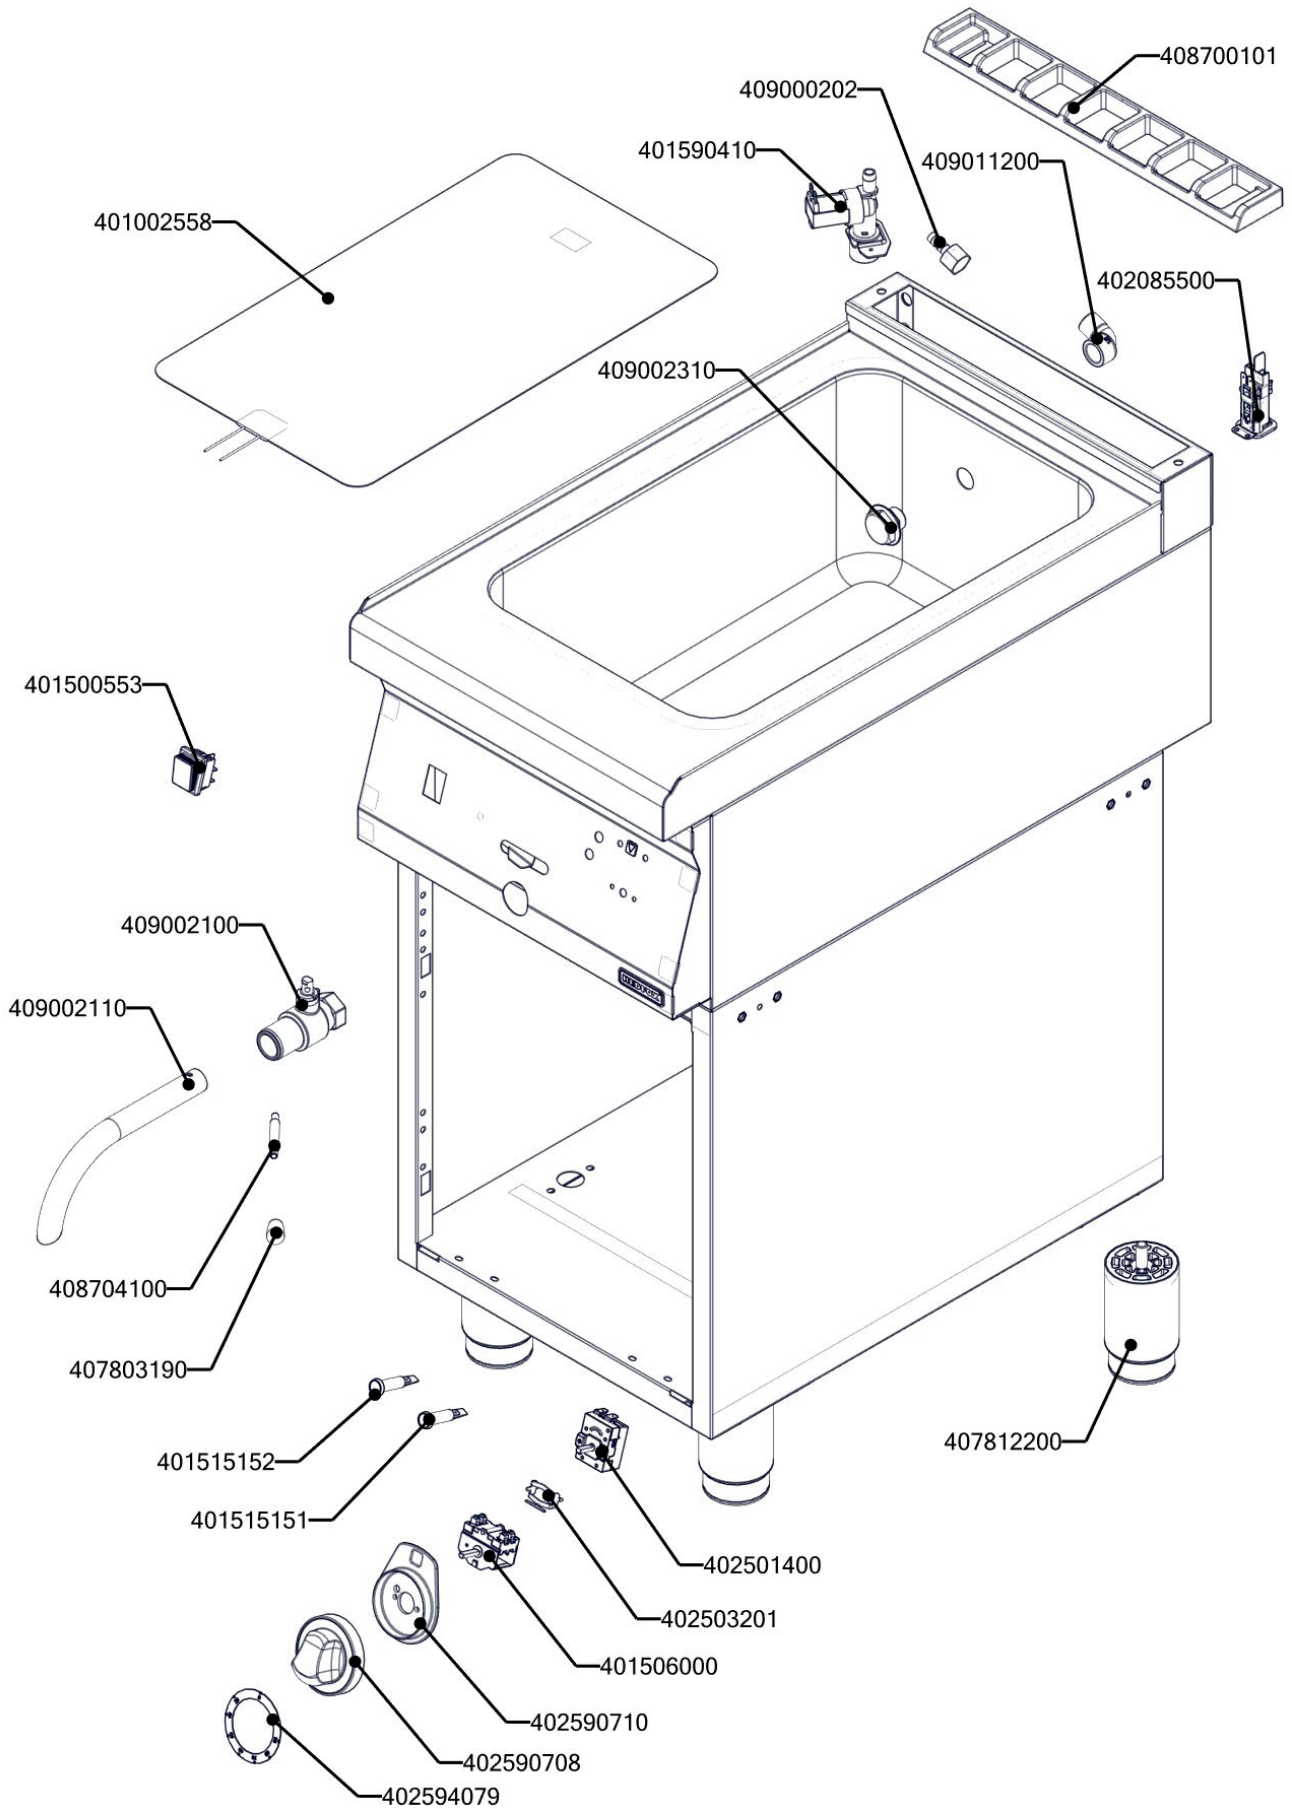

REDFOX 700
 BM 70/40 E_1
 2022_05

REDFOX 700
BM 70/40 E_1
2022_05

Kód	Název
401002558	Topné těleso silikonové 1600W/230V 470x269 L=550 mm
402590710	Podložka regulačního knoflíku RF-900 mat
402590708	Regulační knoflík RF-900 mat E
402594079	Samolep. etiketa se stupnicí BM-E REDFOX
402594046	Samolepící značka - šipka REDFOX
408700101	Rošt komínku L700 - posmaltovaný
401506000	Vypínač otočný k termostatu 60 - 310°C BR
402501400	Termostat pracovní 30-90°C BM
401515151	Kontrolka kulatá zelená LED L700
401515152	Kontrolka kulatá bílá LED L700
401500553	Spínač černý bez potisku IP65
409002100	Kohout výpustný FE 10 - tělo
408704100	Páka výpustného kohoutu
407803190	Madlo páky výpustného kohoutu
401590410	Elektroventil 1-cestný 180°