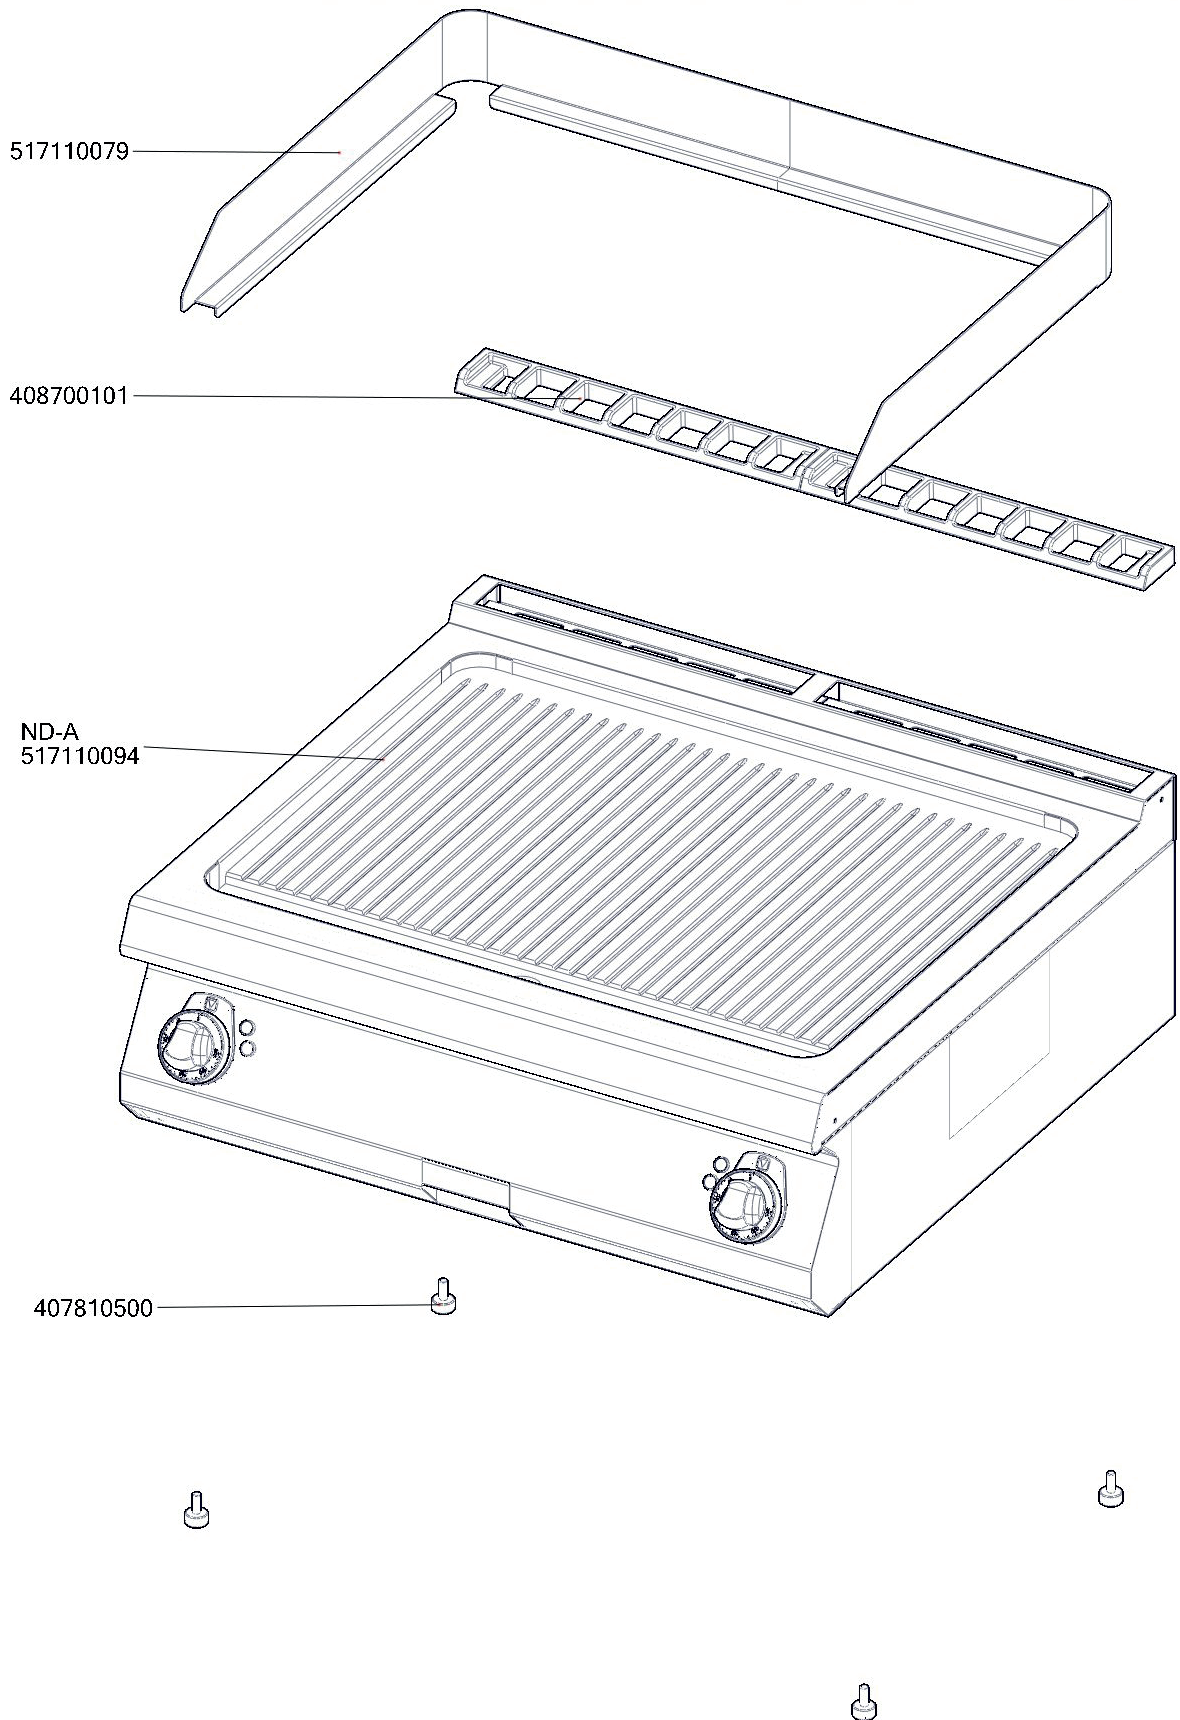

FTRC 708 E
2019_01

FTRC 708 E
2019_01
ND-A

FTRC 708 E
2019_01

Item number	Item description
407501905	Izolace těles FT 740
401531010	Stykač 9A AC-3, 22 A AC-1
401506000	Vypínač otočný k termostatu 60 - 310°C BR
401025001	Topné těleso FT linka 700, 1500W 230V
402503002	Termostat pracovní 50-300°C 1 fáze FT Digicont
402512201	Termostat pojistný 360 °C Digicont
402594088	Samolep. etiketa se stupnicí FT-E L700
402590705	Regulační knoflík chrom L700 E
402590707	Podložka regulačního knoflíku L700 chrom
409081002	Těsnění ploché samolepící 10x2 mm
401515152	Kontrolka kulatá bílá LED L700
401515151	Kontrolka kulatá zelená LED L700
407870120	Úchyt stahovací pásky CBH Natur samolepící
407870110	Páska stahovací 2,5 x 100 mm
402503201	Spojka k termostatu pracovnímu 60-310°C BR
402086016	Kabelová vývodka PG 16
402086216	Matka vývodky PG 16
402070000	Bužírka izolační 12mm
402005142	Vnitřní kabeláž H142
402006129	Vnitřní kabeláž M129
402006068	Vnitřní kabeláž M68
402005081	Vnitřní kabeláž H81
402005082	Vnitřní kabeláž H82
402005084	Vnitřní kabeláž H84
402005166	Vnitřní kabeláž H166
402006110	Vnitřní kabeláž M110
402007102	Vnitřní kabeláž Z102
402007103	Vnitřní kabeláž Z103
402008500	Vnitřní kabeláž - kabelový svazek L700 přívodní
467350023	NM70023 Zadní výztuha 780
467350011	NM70011 Dno modulu 780
467110021	FT70021 kryt izolace těles FT780
467110026	FT70026 výztuha dna FT780
467110015	FT70015 příchytka ohnutá
452900011	FTRF9011 - úchyt čidla
467350024	NM70024 Zadní kryt 780
517110141	polotovár FT70141 lišta komponent komplet FT780
517110144	polotovár FT70144 bočnice s výztuhou levá
517110143	polotovár FT70143 bočnice s výztuhou pravá
517110076	polotovár FT70076 deska s navař. šrouby FTR-C-780E
517110030	polotovár FT70030 držák stykače pravý
517110031	polotovár FT70031 držák stykače levý