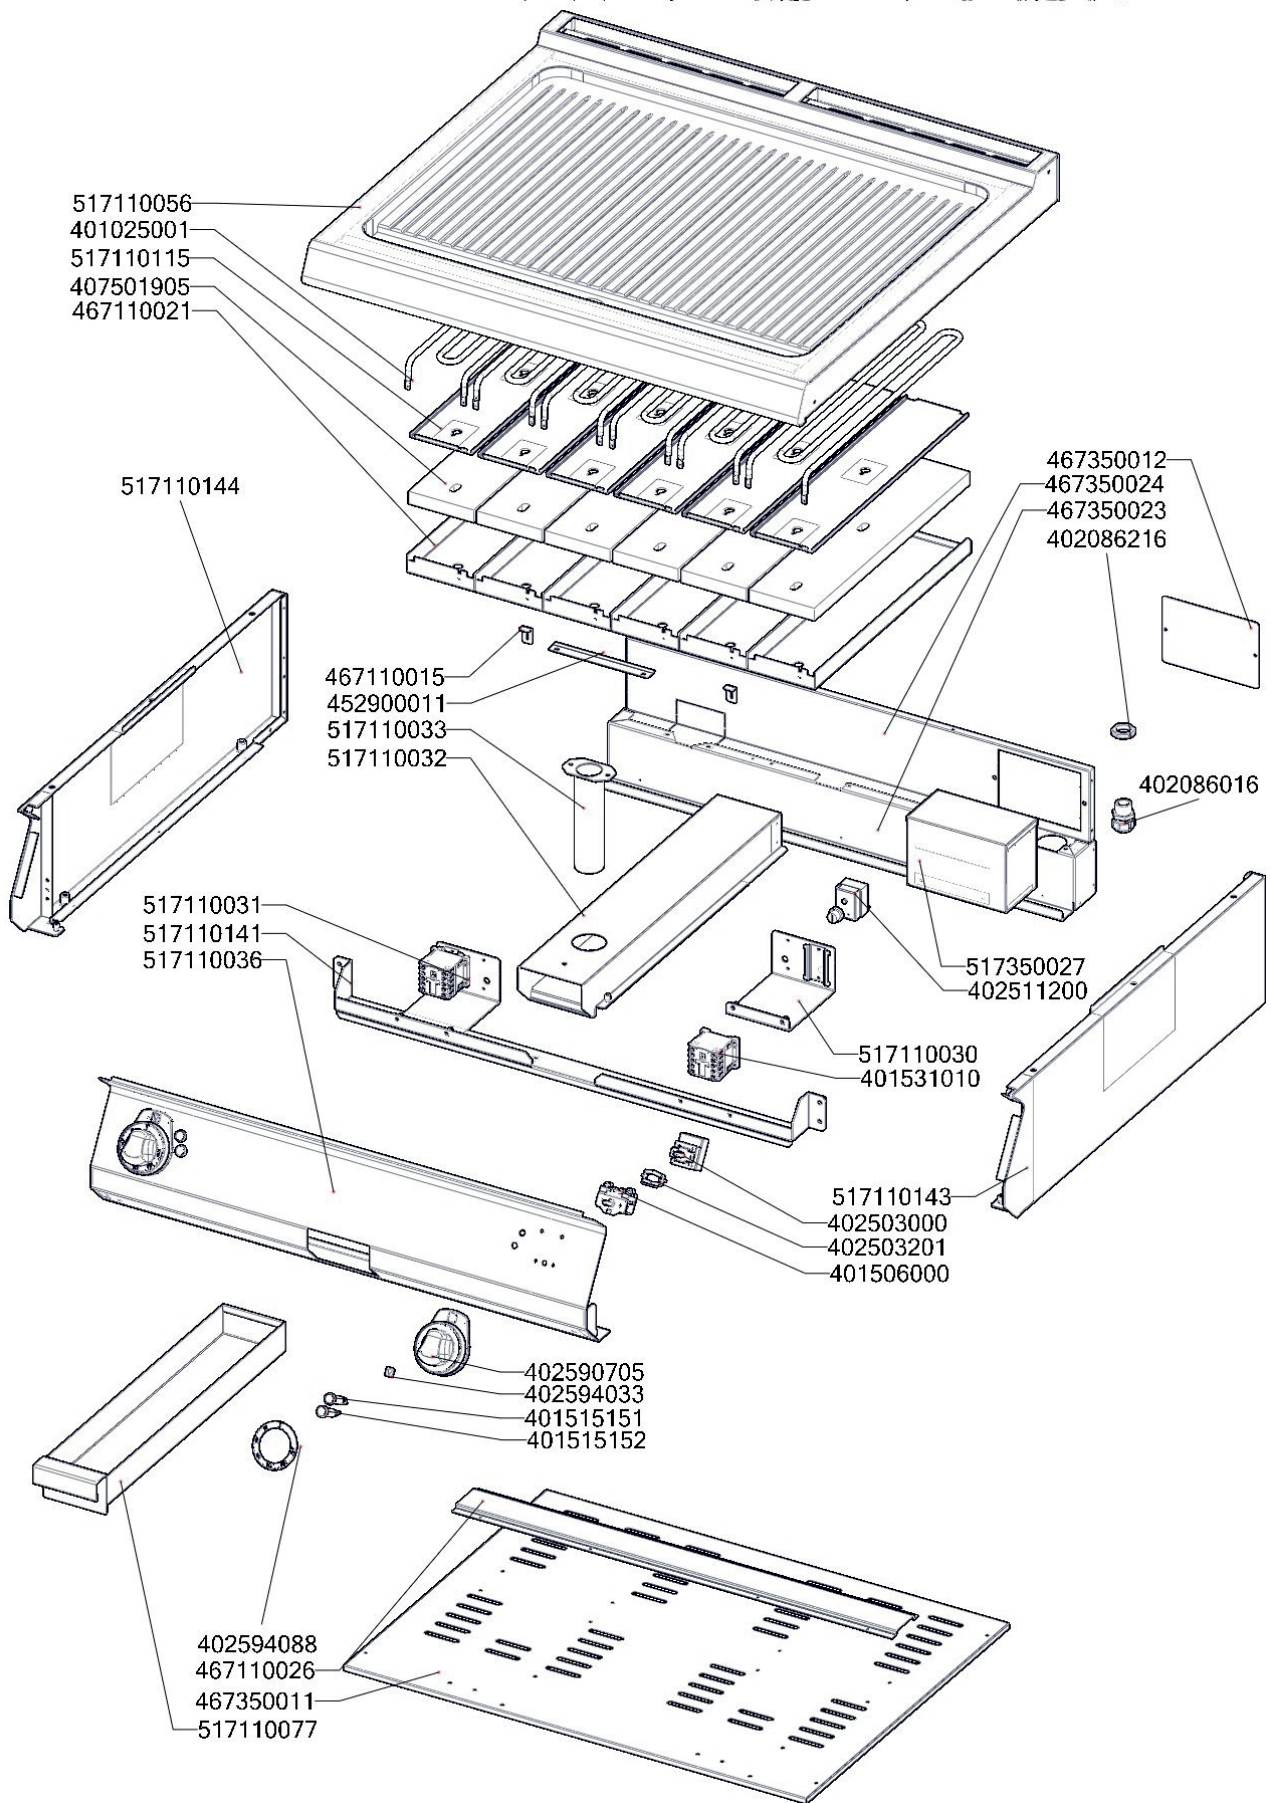

FTRC 708 E
2019_01

FTRC 708 E
2019_01
ND-A

FTRC 708 E
2019_01

Item number	Item description
407501905	Izolace těles FT 740
401531010	Stykač 9A AC-3, 22 A AC-1
401506000	Vypínač otočný k termostatu 60 - 310°C BR
401025001	Topné těleso FT linka 700, 1500W 230V
402503002	Termostat pracovní 50-300°C 1 fáze FT Digicont
402512201	Termostat pojistný 360 °C Digicont
402594088	Samolep. etiketa se stupnicí FT-E L700
402590705	Regulační knoflík chrom L700 E
402590707	Podložka regulačního knoflíku L700 chrom
409081002	Těsnění ploché samolepící 10x2 mm
401515152	Kontrolka kulatá bílá LED L700
401515151	Kontrolka kulatá zelená LED L700
407870120	Úchyt stahovací pásky CBH Natur samolepící
407870110	Páska stahovací 2,5 x 100 mm
402503201	Spojka k termostatu pracovnímu 60-310°C BR
402086016	Kabelová vývodka PG 16
402086216	Matka vývodky PG 16
402070000	Bužírka izolační 12mm
402005142	Vnitřní kabeláž H142
402006129	Vnitřní kabeláž M129
402006068	Vnitřní kabeláž M68
402005081	Vnitřní kabeláž H81
402005082	Vnitřní kabeláž H82
402005084	Vnitřní kabeláž H84
402005166	Vnitřní kabeláž H166
402006110	Vnitřní kabeláž M110
402007102	Vnitřní kabeláž Z102
402007103	Vnitřní kabeláž Z103
402008500	Vnitřní kabeláž - kabelový svazek L700 přívodní
467350023	NM70023 Zadní výztuha 780
467350011	NM70011 Dno modulu 780
467110021	FT70021 kryt izolace těles FT780
467110026	FT70026 výztuha dna FT780
467110015	FT70015 příchytka ohnutá
452900011	FTRF9011 - úchyt čidla
467350024	NM70024 Zadní kryt 780
517110141	polotovár FT70141 lišta komponent komplet FT780
517110144	polotovár FT70144 bočnice s výztuhou levá
517110143	polotovár FT70143 bočnice s výztuhou pravá
517110076	polotovár FT70076 deska s navař. šrouby FTR-C-780E
517110030	polotovár FT70030 držák stykače pravý
517110031	polotovár FT70031 držák stykače levý