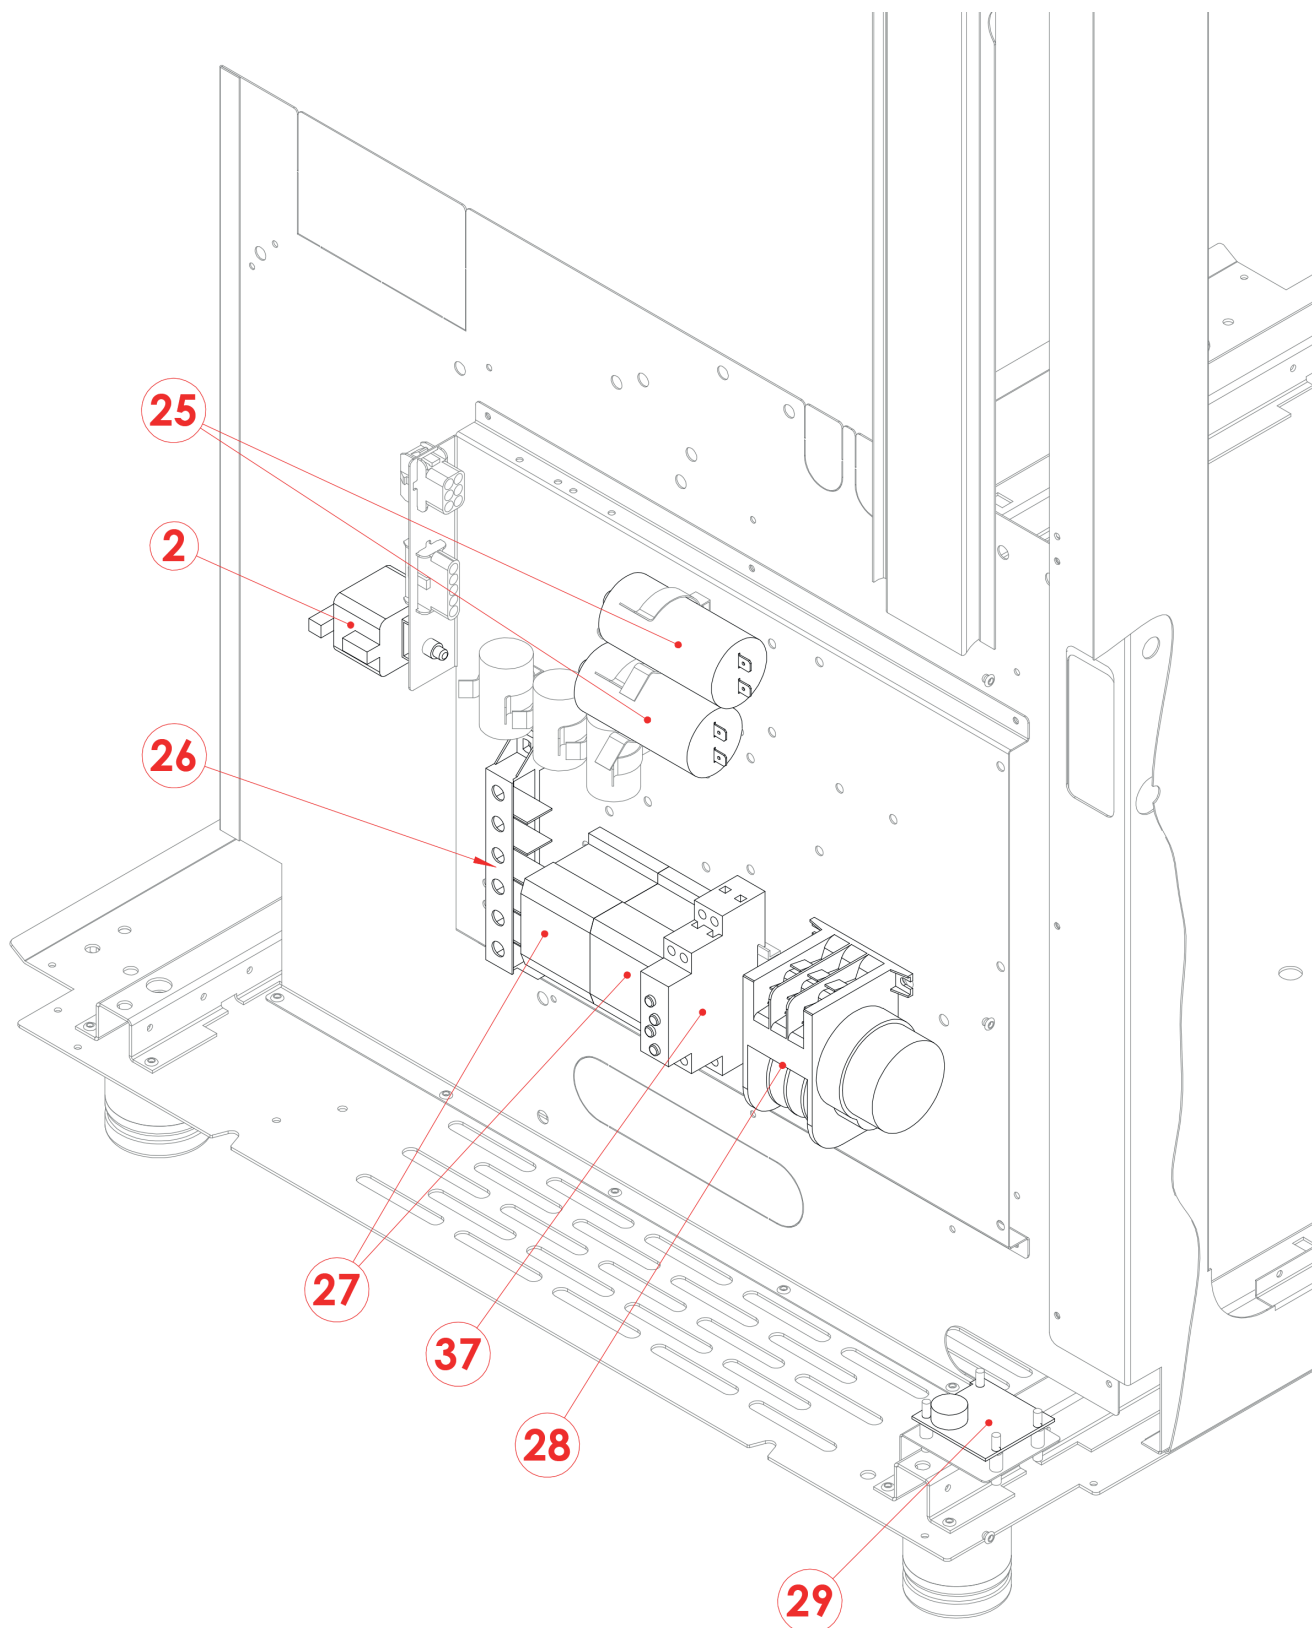

EPM 0711 E
2017_07

EPM 0711 E
2017_07

EPM 0711 E
2017_07

EPM 0711 E
2017_07

EPM 0711 E
2017_07

Pozice	Kód	Název
1	5901003	Ventilátor trouby s polygonálními listy
2	6010026A	Bezpečnostní termostat 1-fázový na 350 °C
3	6002112	Topné těleso 6000 W
4	2019624	Pojistný kolík pro držák GN
5	2016126	Držák GN
6	7070100	Černé těsnění
7	2021376	Pant pro dveře
8	2021377	Podložka pro dveřní pant
9	2026393	Prosklené dveře
10	2017638	Ochranná mřížka ventilátoru
11	2026341	Kolektor kondenzované vody
12	5900030	Nastavitelná nožička
13	6043080	Dveřní mikrospínač
14	5900124	Krytka
15	6061053	Světlo trouby
16	6063074	Sada těsnění světla
17	6010029	Hlavní termostat
18	6033154	Motor 1f 0,25 ks
19	2026379	Klika dveří
20	2021364	Sklo trouby
21	2026200	Plastový ovládací knoflík
22	6061073	Fluorescenční kontrolní světlo (zelené)
23	6061072	Neonové kontrolní světlo (oranžové)
24	6032059	Časovač
25	6090023	Motorový kondenzátor
26	6050577	Svorkovnice
27	6046044	Stykač 400V
28	6031016	Rotorový měnič motoru
29	6010090	Elektronická bzučáková deska
30	6042071	Jednosměrný elektromagnetický ventil s filtrem
31	6042091	Tryska bojleru
32	6090157	Těsnění hřídele motoru
33	6032033	2-rychlostní spínač
34	6031023	Regulátor energie 16A 220V
35	2018414	Vstřikovací tryska
36	6030027	Přepínač 5x16A 4P
37	6042056	Časový spínač