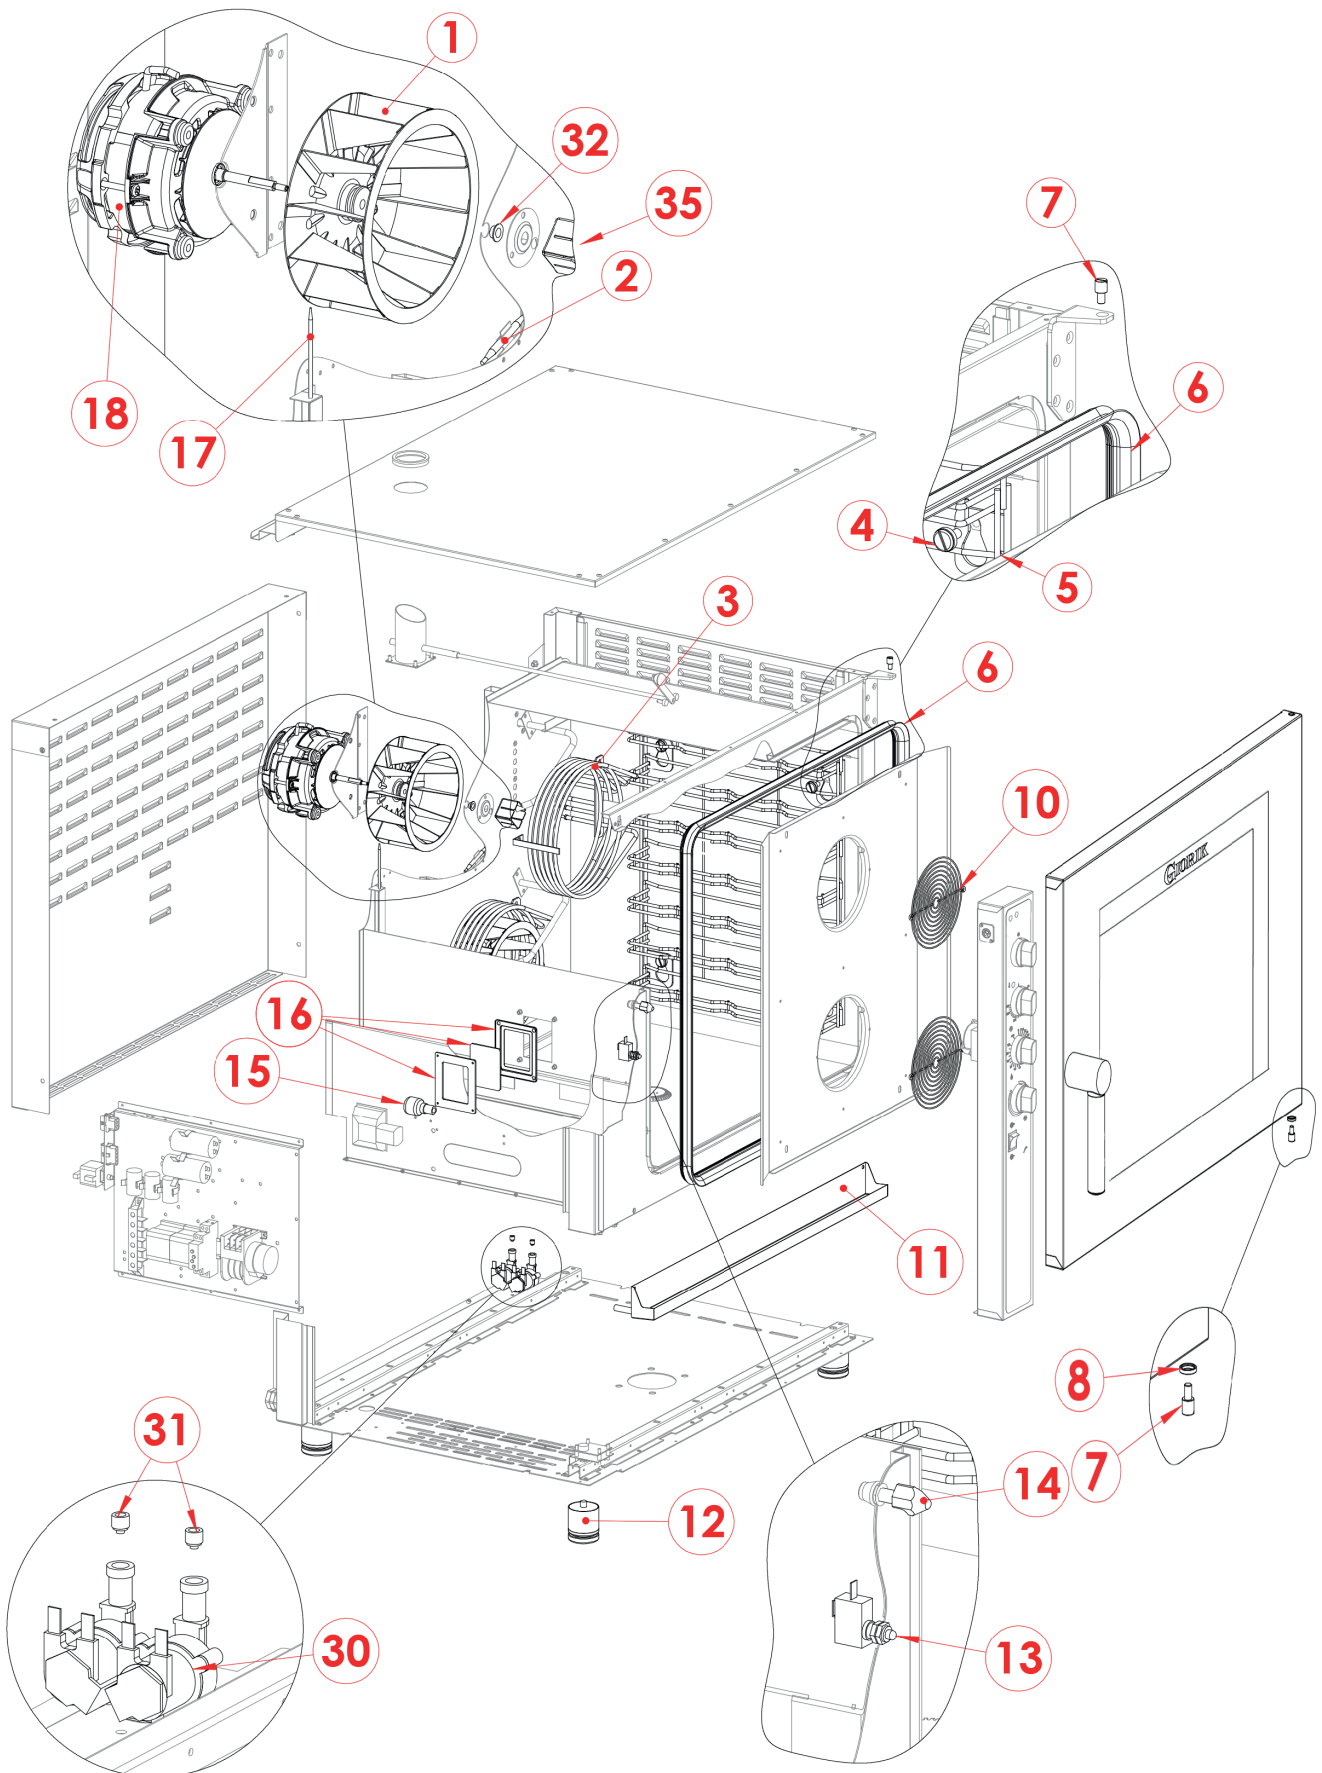

EPM 0711 E
2017_07

EPM 0711 E
2017_07

EPM 0711 E
2017_07

EPM 0711 E
2017_07

EPM 0711 E
2017_07

Pozice	Kód	Název
1	5901003	Ventilátor trouby s polygonálními listy
2	6010026A	Bezpečnostní termostat 1-fázový na 350 °C
3	6002112	Topné těleso 6000 W
4	2019624	Pojistný kolík pro držák GN
5	2016126	Držák GN
6	7070100	Černé těsnění
7	2021376	Pant pro dveře
8	2021377	Podložka pro dveřní pant
9	2026393	Prosklené dveře
10	2017638	Ochranná mřížka ventilátoru
11	2026341	Kolektor kondenzované vody
12	5900030	Nastavitelná nožička
13	6043080	Dveřní mikrospínač
14	5900124	Krytka
15	6061053	Světlo trouby
16	6063074	Sada těsnění světla
17	6010029	Hlavní termostat
18	6033154	Motor 1f 0,25 ks
19	2026379	Klika dveří
20	2021364	Sklo trouby
21	2026200	Plastový ovládací knoflík
22	6061073	Fluorescenční kontrolní světlo (zelené)
23	6061072	Neonové kontrolní světlo (oranžové)
24	6032059	Časovač
25	6090023	Motorový kondenzátor
26	6050577	Svorkovnice
27	6046044	Stykač 400V
28	6031016	Rotorový měnič motoru
29	6010090	Elektronická bzučáková deska
30	6042071	Jednosměrný elektromagnetický ventil s filtrem
31	6042091	Tryska bojleru
32	6090157	Těsnění hřídele motoru
33	6032033	2-rychlostní spínač
34	6031023	Regulátor energie 16A 220V
35	2018414	Vstřikovací tryska
36	6030027	Přepínač 5x16A 4P
37	6042056	Časový spínač