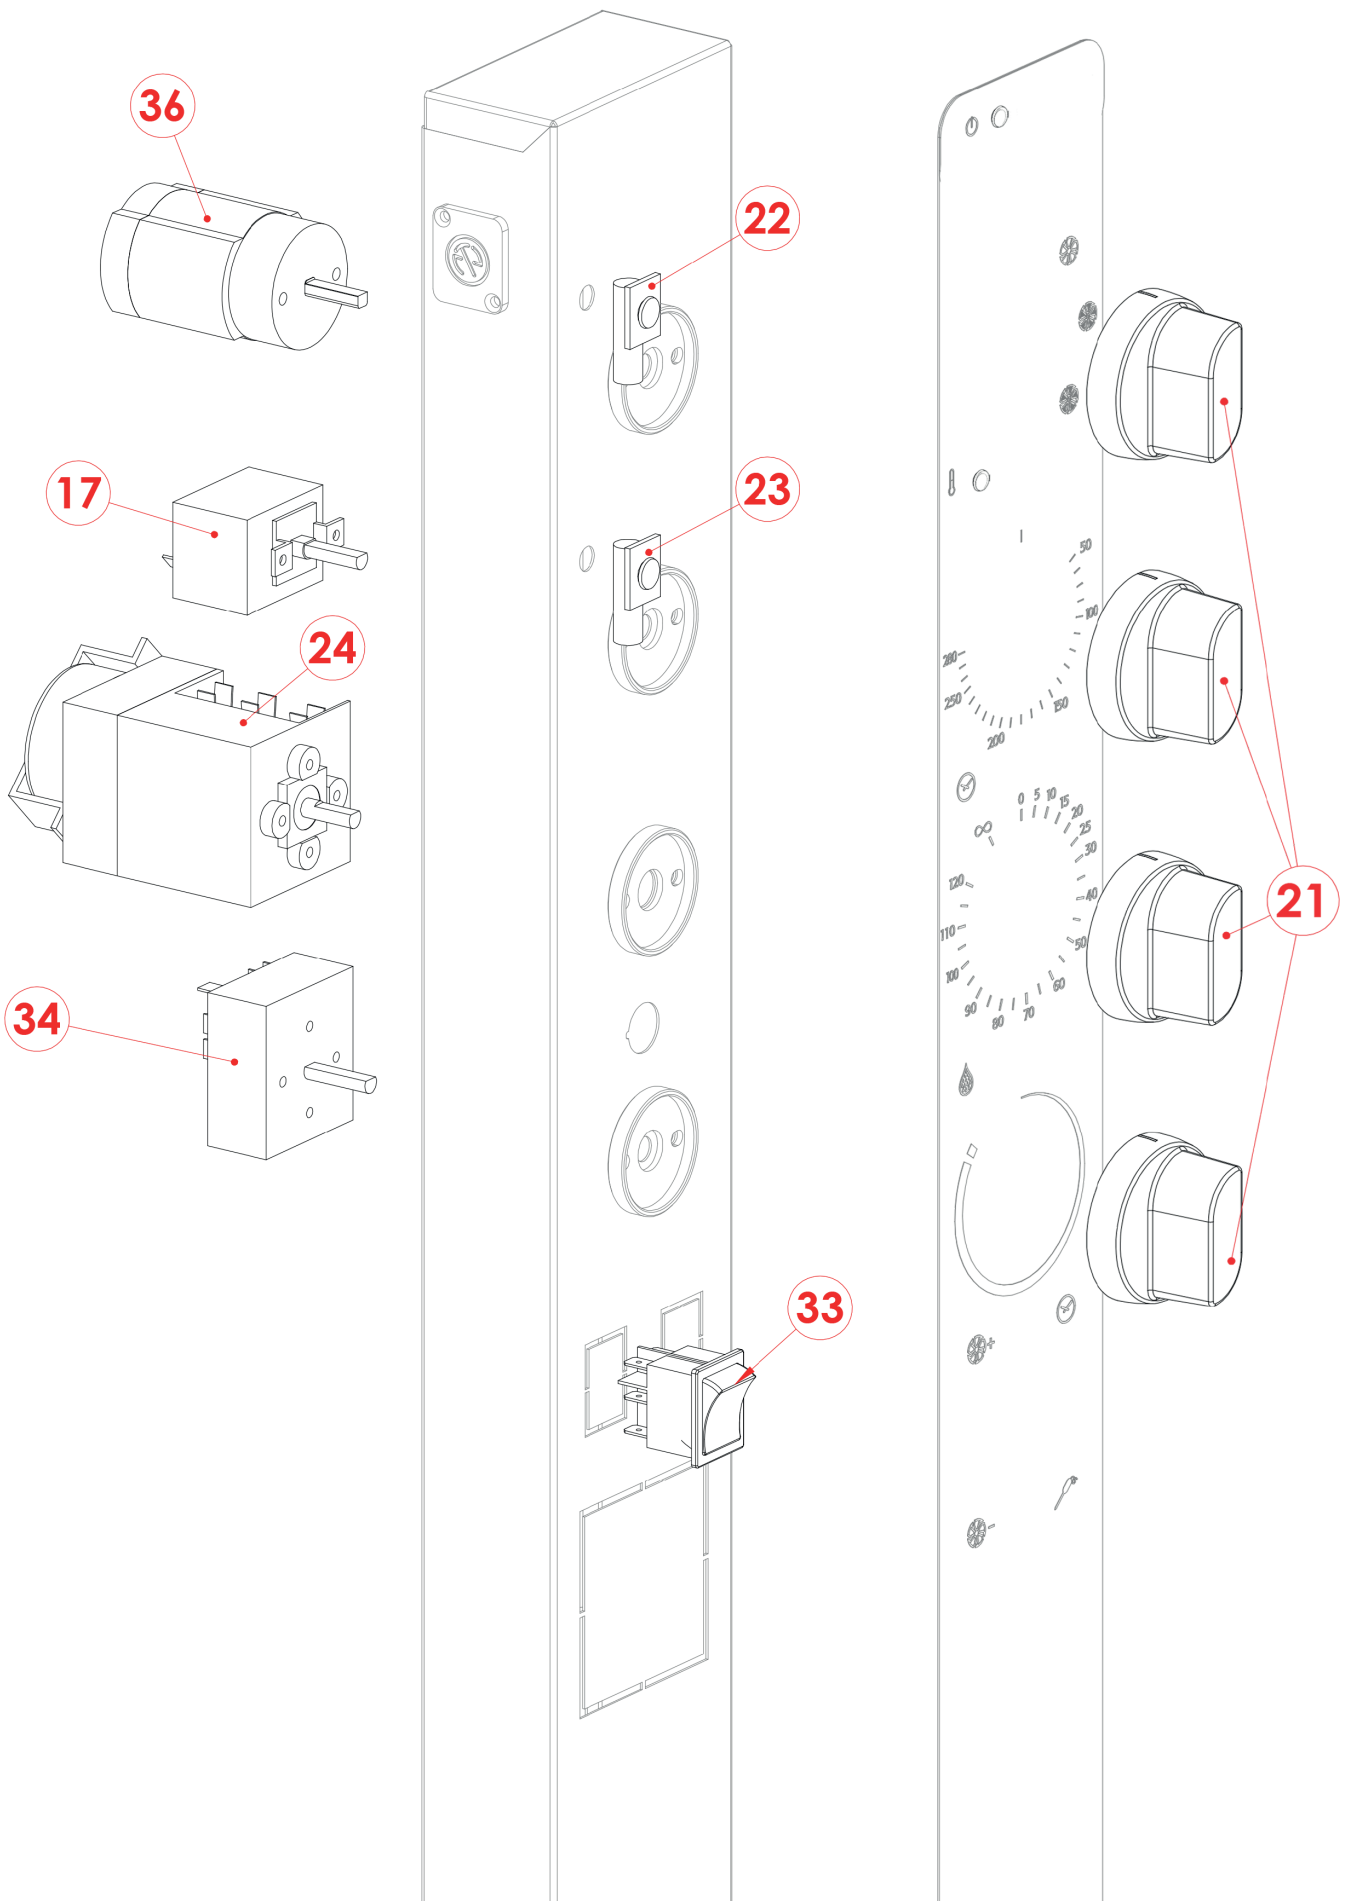

EPM 0711 E
2017_07

EPM 0711 E
2017_07

EPM 0711 E
2017_07

EPM 0711 E
2017_07

EPM 0711 E
2017_07

Pozice	Kód	Název
1	5901003	Ventilátor trouby s polygonálními listy
2	6010026A	Bezpečnostní termostat 1-fázový na 350 °C
3	6002112	Topné těleso 6000 W
4	2019624	Pojistný kolík pro držák GN
5	2016126	Držák GN
6	7070100	Černé těsnění
7	2021376	Pant pro dveře
8	2021377	Podložka pro dveřní pant
9	2026393	Prosklené dveře
10	2017638	Ochranná mřížka ventilátoru
11	2026341	Kolektor kondenzované vody
12	5900030	Nastavitelná nožička
13	6043080	Dveřní mikrospínač
14	5900124	Krytka
15	6061053	Světlo trouby
16	6063074	Sada těsnění světla
17	6010029	Hlavní termostat
18	6033154	Motor 1f 0,25 ks
19	2026379	Klika dveří
20	2021364	Sklo trouby
21	2026200	Plastový ovládací knoflík
22	6061073	Fluorescenční kontrolní světlo (zelené)
23	6061072	Neonové kontrolní světlo (oranžové)
24	6032059	Časovač
25	6090023	Motorový kondenzátor
26	6050577	Svorkovnice
27	6046044	Stykač 400V
28	6031016	Rotorový měnič motoru
29	6010090	Elektronická bzučáková deska
30	6042071	Jednosměrný elektromagnetický ventil s filtrem
31	6042091	Tryska bojleru
32	6090157	Těsnění hřídele motoru
33	6032033	2-rychlostní spínač
34	6031023	Regulátor energie 16A 220V
35	2018414	Vstřikovací tryska
36	6030027	Přepínač 5x16A 4P
37	6042056	Časový spínač