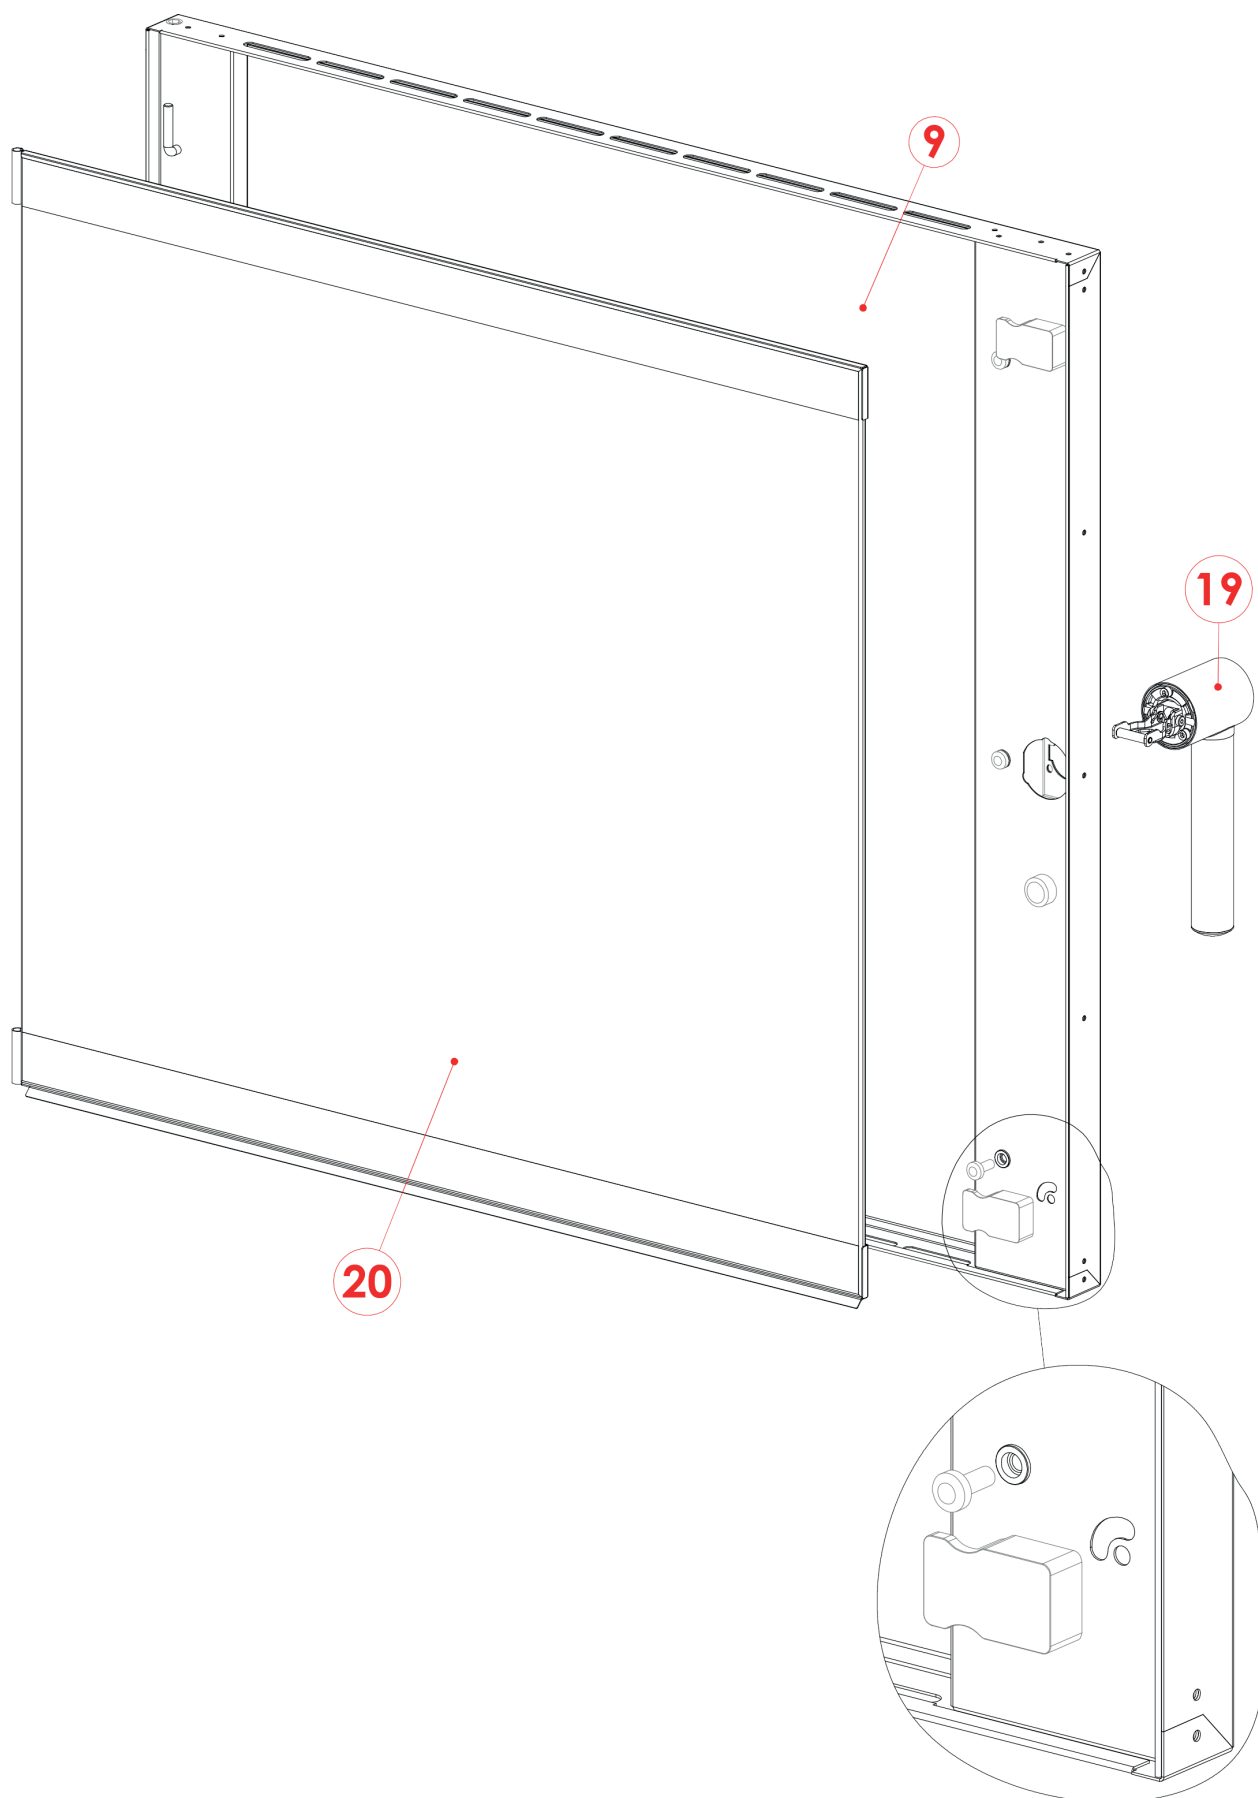

EPM 0711 E
2017_07

EPM 0711 E
2017_07

EPM 0711 E
2017_07

EPM 0711 E
2017_07

EPM 0711 E
2017_07

Pozice	Kód	Název
1	5901003	Ventilátor trouby s polygonálními listy
2	6010026A	Bezpečnostní termostat 1-fázový na 350 °C
3	6002112	Topné těleso 6000 W
4	2019624	Pojistný kolík pro držák GN
5	2016126	Držák GN
6	7070100	Černé těsnění
7	2021376	Pant pro dveře
8	2021377	Podložka pro dveřní pant
9	2026393	Prosklené dveře
10	2017638	Ochranná mřížka ventilátoru
11	2026341	Kolektor kondenzované vody
12	5900030	Nastavitelná nožička
13	6043080	Dveřní mikrospínač
14	5900124	Krytka
15	6061053	Světlo trouby
16	6063074	Sada těsnění světla
17	6010029	Hlavní termostat
18	6033154	Motor 1f 0,25 ks
19	2026379	Klika dveří
20	2021364	Sklo trouby
21	2026200	Plastový ovládací knoflík
22	6061073	Fluorescenční kontrolní světlo (zelené)
23	6061072	Neonové kontrolní světlo (oranžové)
24	6032059	Časovač
25	6090023	Motorový kondenzátor
26	6050577	Svorkovnice
27	6046044	Stykač 400V
28	6031016	Rotorový měnič motoru
29	6010090	Elektronická bzučáková deska
30	6042071	Jednosměrný elektromagnetický ventil s filtrem
31	6042091	Tryska bojleru
32	6090157	Těsnění hřídele motoru
33	6032033	2-rychlostní spínač
34	6031023	Regulátor energie 16A 220V
35	2018414	Vstřikovací tryska
36	6030027	Přepínač 5x16A 4P
37	6042056	Časový spínač