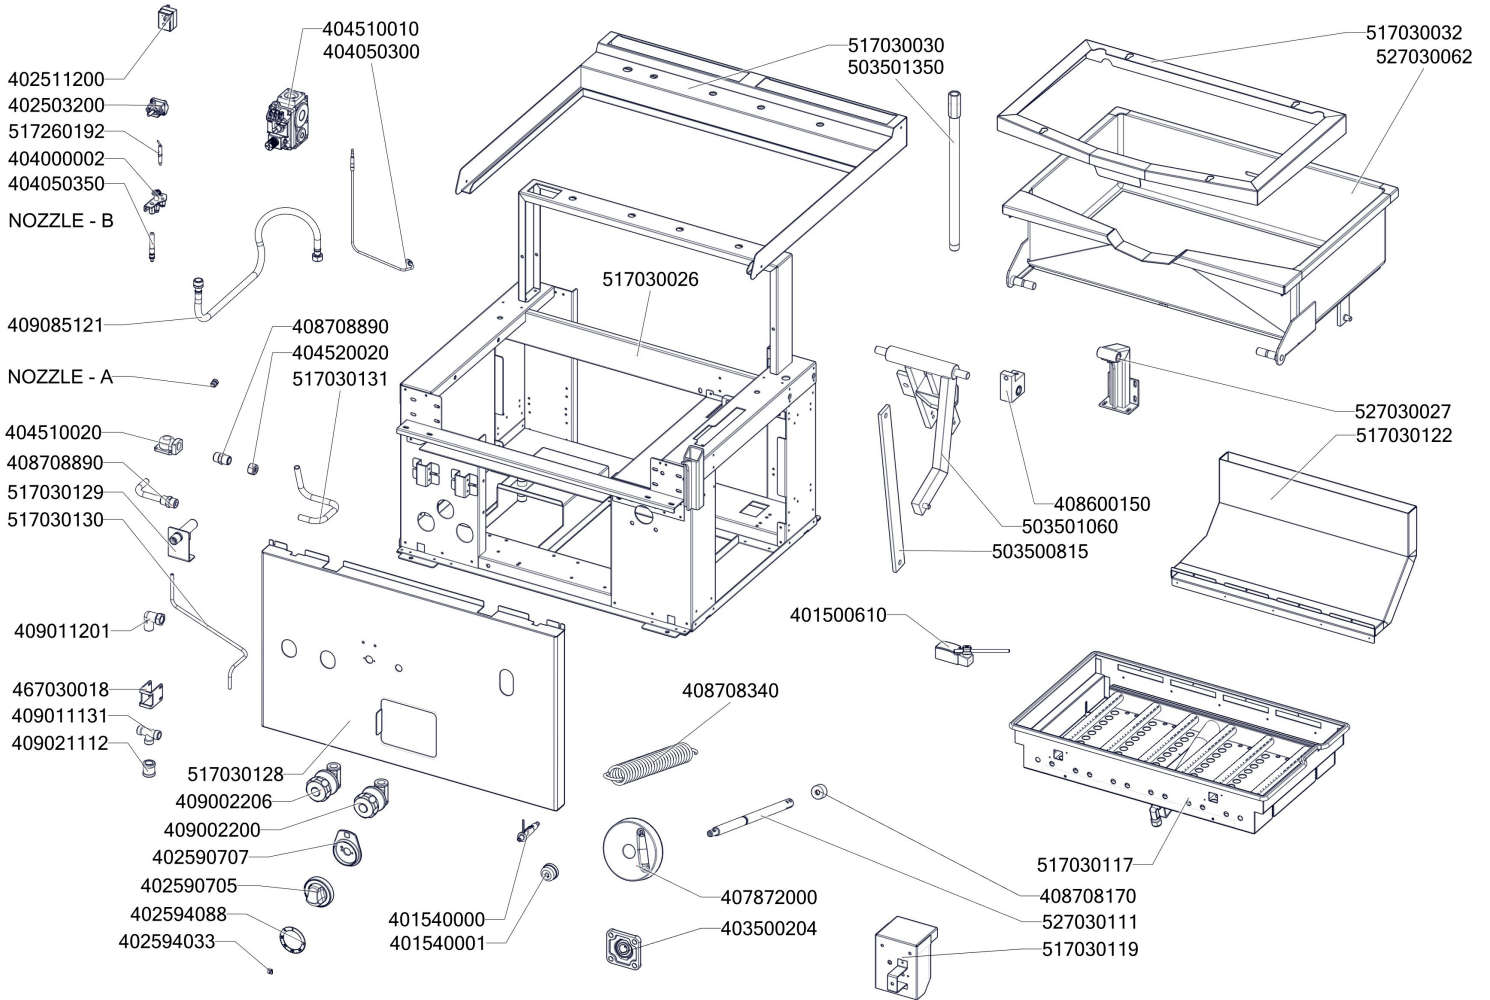

BR 780 G
2019_02

BR 780 G ND-A
2019_02

BR 780 G ND-B
2019_02

BR 780 G
2019_02

Item number	Item description
408600150	
403501612	Ložisko kluzné s přírubou prům.18/prům.16 - 12
401700003	Hřídel převodu svařenec-BR90_NP POZINK
403500204	Ložisko kloubové UCF 204
408710001B	Trapézový šroub BR70
408708150C	Matice BR70
408708170	Mezikus BR70
404547041	Tryska 51 pilotního hořáčku pro BR 120
404100005	Tryska BRG D.310 FG
403501008	Ložisko kluzné bez příruby prům.12/prům.10 - 8
529030331	polotovár BR90331 - pant BR900
407803425	Pant BR 70/90 - čep pantu levý 2 x závit M6- ND
407803420	Pant BR 70/90 - čep pantu pravý 8 x závit M6- ND
527030347	polotovár BR70347 - hřídel pružiny madlo BR
408708205	Pružina pantu BR nová
405000115	Rameno BR90 - napouštěcí otočné
401500610	Spínač koncový BR - ovl.tyčkou
408708340	Pružina BR70 S
409002200	Kohout sedlový nap.1/2" - BR komplet
403500100	Mazací hlavice kulová KM6
408700101	Rošt komínku L700 - posmaltovaný
409021112	Nátrubek 1/2" mosaz
402086007	Kabelová vývodka M 20
409081212	Průchodka SR1701 pr. 45 černé měkčené PVC
409085121	Hadice tlaková flexi 60cm 1/2"-1/2" vnitřní-vnější
409085151	Hadice tlaková flexi 100 cm 1/2"-1/2" vnitřní-vnější
404510010	Ventil plynový 820 NOVA BR 120
404510020	Příruba rohová 1/2" minisit BR 120
401540000	Piezozapalovač
404000002	Hořáček pilotní 3 plameny BR 120
404530300	Svíčka zapalovací BR 90
404050350	Násobič napětí BR 120
404520063	Soudek BR 120
404520061	Šroubení na termočlánek BR 120
404520062	Šroubení k soudku BR 120
404520060	Šroubení svíčka BR 120
408708890	Redukce M20x1,5-1/2" BIG
404520020	Matka převlečná BR-G prům.12 mm
404520050	Šroubení 6 mm BR-G
402590705	Regulační knoflík chrom L700 E
402590707	Podložka regulačního knoflíku L700 chrom
404525120	Těsnící kroužek BR-G prům.12 mm