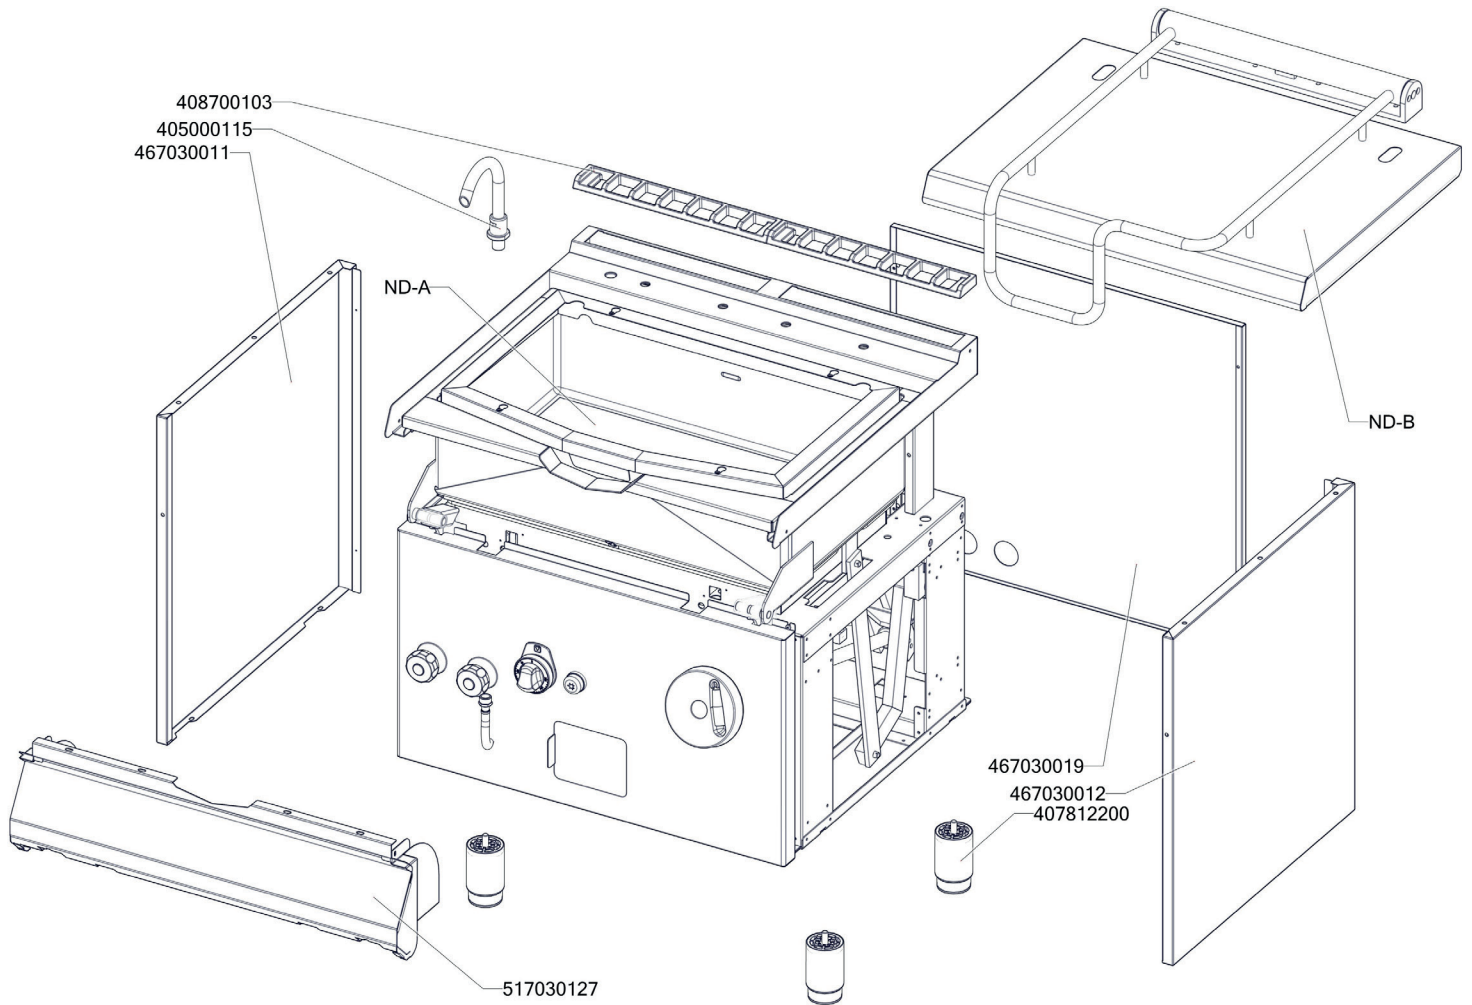

BR 780 G
2019_02

BR 780 G ND-A
2019_02

BR 780 G ND-B
2019_02

BR 780 G
2019_02

Item number	Item description
408600150	
403501612	Ložisko kluzné s přírubou prům.18/prům.16 - 12
401700003	Hřídel převodu svařenec-BR90_NP POZINK
403500204	Ložisko kloubové UCF 204
408710001B	Trapézový šroub BR70
408708150C	Matice BR70
408708170	Mezikus BR70
404547041	Tryska 51 pilotního hořáčku pro BR 120
404100005	Tryska BRG D.310 FG
403501008	Ložisko kluzné bez příruby prům.12/prům.10 - 8
529030331	polotovár BR90331 - pant BR900
407803425	Pant BR 70/90 - čep pantu levý 2 x závit M6- ND
407803420	Pant BR 70/90 - čep pantu pravý 8 x závit M6- ND
527030347	polotovár BR70347 - hřídel pružiny madlo BR
408708205	Pružina pantu BR nová
405000115	Rameno BR90 - napouštěcí otočné
401500610	Spínač koncový BR - ovl.tyčkou
408708340	Pružina BR70 S
409002200	Kohout sedlový nap.1/2" - BR komplet
403500100	Mazací hlavice kulová KM6
408700101	Rošt komínku L700 - posmaltovaný
409021112	Nátrubek 1/2" mosaz
402086007	Kabelová vývodka M 20
409081212	Průchodka SR1701 pr. 45 černé měkčené PVC
409085121	Hadice tlaková flexi 60cm 1/2"-1/2" vnitřní-vnější
409085151	Hadice tlaková flexi 100 cm 1/2"-1/2" vnitřní-vnější
404510010	Ventil plynový 820 NOVA BR 120
404510020	Příruba rohová 1/2" minisit BR 120
401540000	Piezozapalovač
404000002	Hořáček pilotní 3 plameny BR 120
404530300	Svíčka zapalovací BR 90
404050350	Násobič napětí BR 120
404520063	Soudek BR 120
404520061	Šroubení na termočlánek BR 120
404520062	Šroubení k soudku BR 120
404520060	Šroubení svíčka BR 120
408708890	Redukce M20x1,5-1/2" BIG
404520020	Matka převlečná BR-G prům.12 mm
404520050	Šroubení 6 mm BR-G
402590705	Regulační knoflík chrom L700 E
402590707	Podložka regulačního knoflíku L700 chrom
404525120	Těsnící kroužek BR-G prům.12 mm