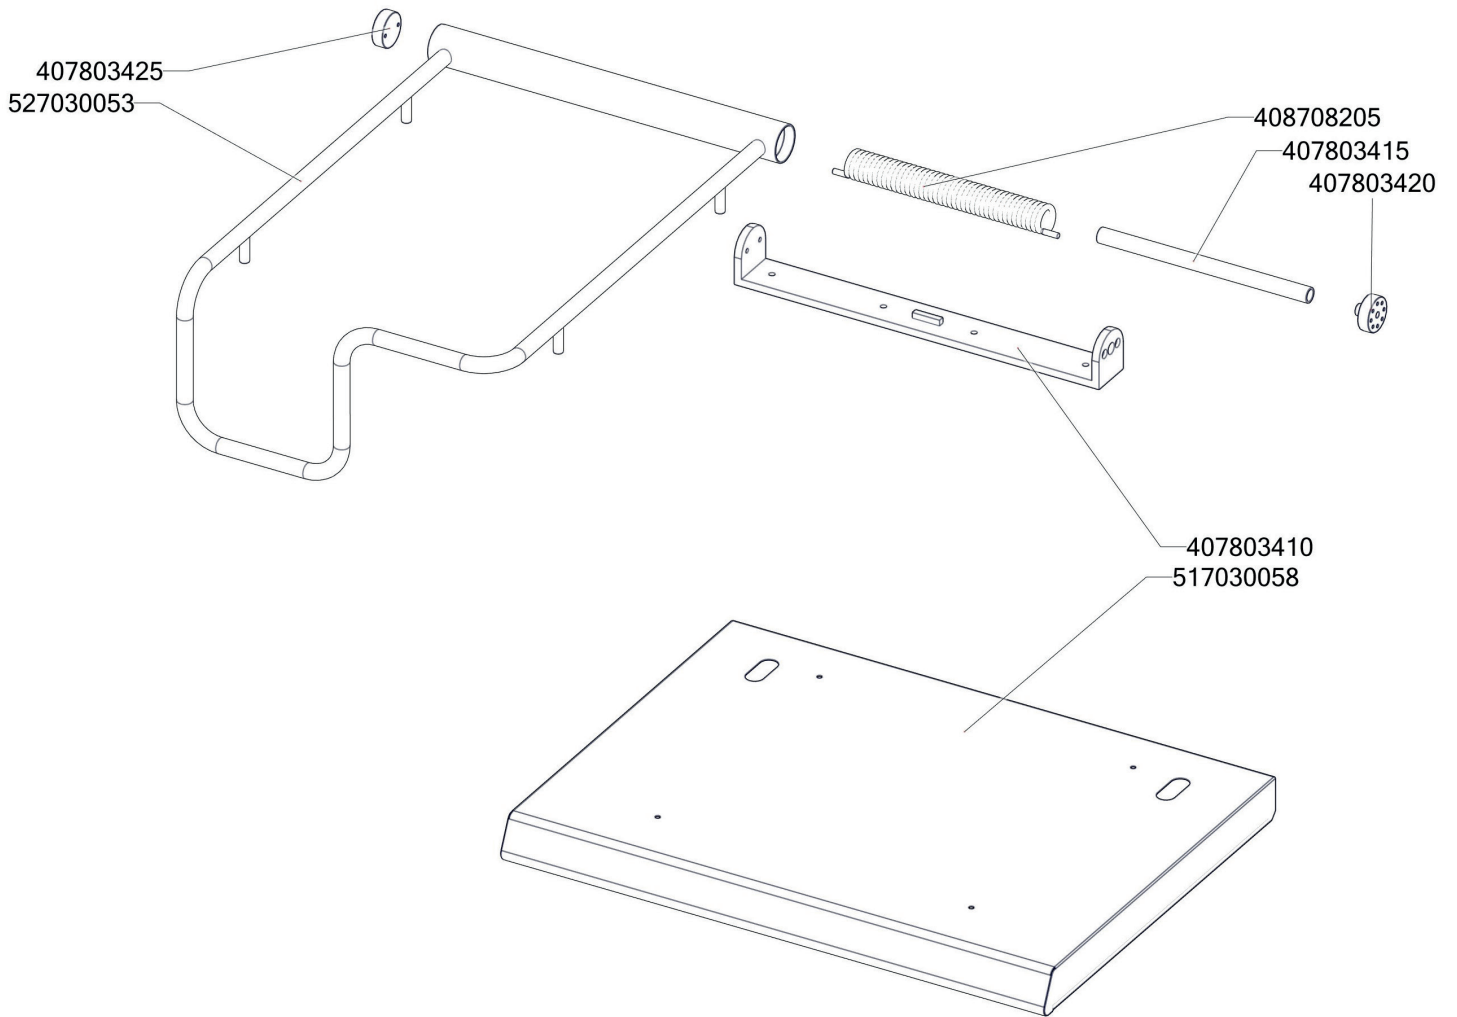

BR 780 G
2019_02

BR 780 G ND-A
2019_02

BR 780 G ND-B
2019_02

BR 780 G
2019_02

Item number	Item description
408600150	
403501612	Ložisko kluzné s přírubou prům.18/prům.16 - 12
401700003	Hřídel převodu svařenec-BR90_NP POZINK
403500204	Ložisko kloubové UCF 204
408710001B	Trapézový šroub BR70
408708150C	Matice BR70
408708170	Mezikus BR70
404547041	Tryska 51 pilotního hořáčku pro BR 120
404100005	Tryska BRG D.310 FG
403501008	Ložisko kluzné bez příruby prům.12/prům.10 - 8
529030331	polotovár BR90331 - pant BR900
407803425	Pant BR 70/90 - čep pantu levý 2 x závit M6- ND
407803420	Pant BR 70/90 - čep pantu pravý 8 x závit M6- ND
527030347	polotovár BR70347 - hřídel pružiny madlo BR
408708205	Pružina pantu BR nová
405000115	Rameno BR90 - napouštěcí otočné
401500610	Spínač koncový BR - ovl.tyčkou
408708340	Pružina BR70 S
409002200	Kohout sedlový nap.1/2" - BR komplet
403500100	Mazací hlavice kulová KM6
408700101	Rošt komínku L700 - posmaltovaný
409021112	Nátrubek 1/2" mosaz
402086007	Kabelová vývodka M 20
409081212	Průchodka SR1701 pr. 45 černé měkčené PVC
409085121	Hadice tlaková flexi 60cm 1/2"-1/2" vnitřní-vnější
409085151	Hadice tlaková flexi 100 cm 1/2"-1/2" vnitřní-vnější
404510010	Ventil plynový 820 NOVA BR 120
404510020	Příruba rohová 1/2" minisit BR 120
401540000	Piezozapalovač
404000002	Hořáček pilotní 3 plameny BR 120
404530300	Svíčka zapalovací BR 90
404050350	Násobič napětí BR 120
404520063	Soudek BR 120
404520061	Šroubení na termočlánek BR 120
404520062	Šroubení k soudku BR 120
404520060	Šroubení svíčka BR 120
408708890	Redukce M20x1,5-1/2" BIG
404520020	Matka převlečná BR-G prům.12 mm
404520050	Šroubení 6 mm BR-G
402590705	Regulační knoflík chrom L700 E
402590707	Podložka regulačního knoflíku L700 chrom
404525120	Těsnící kroužek BR-G prům.12 mm