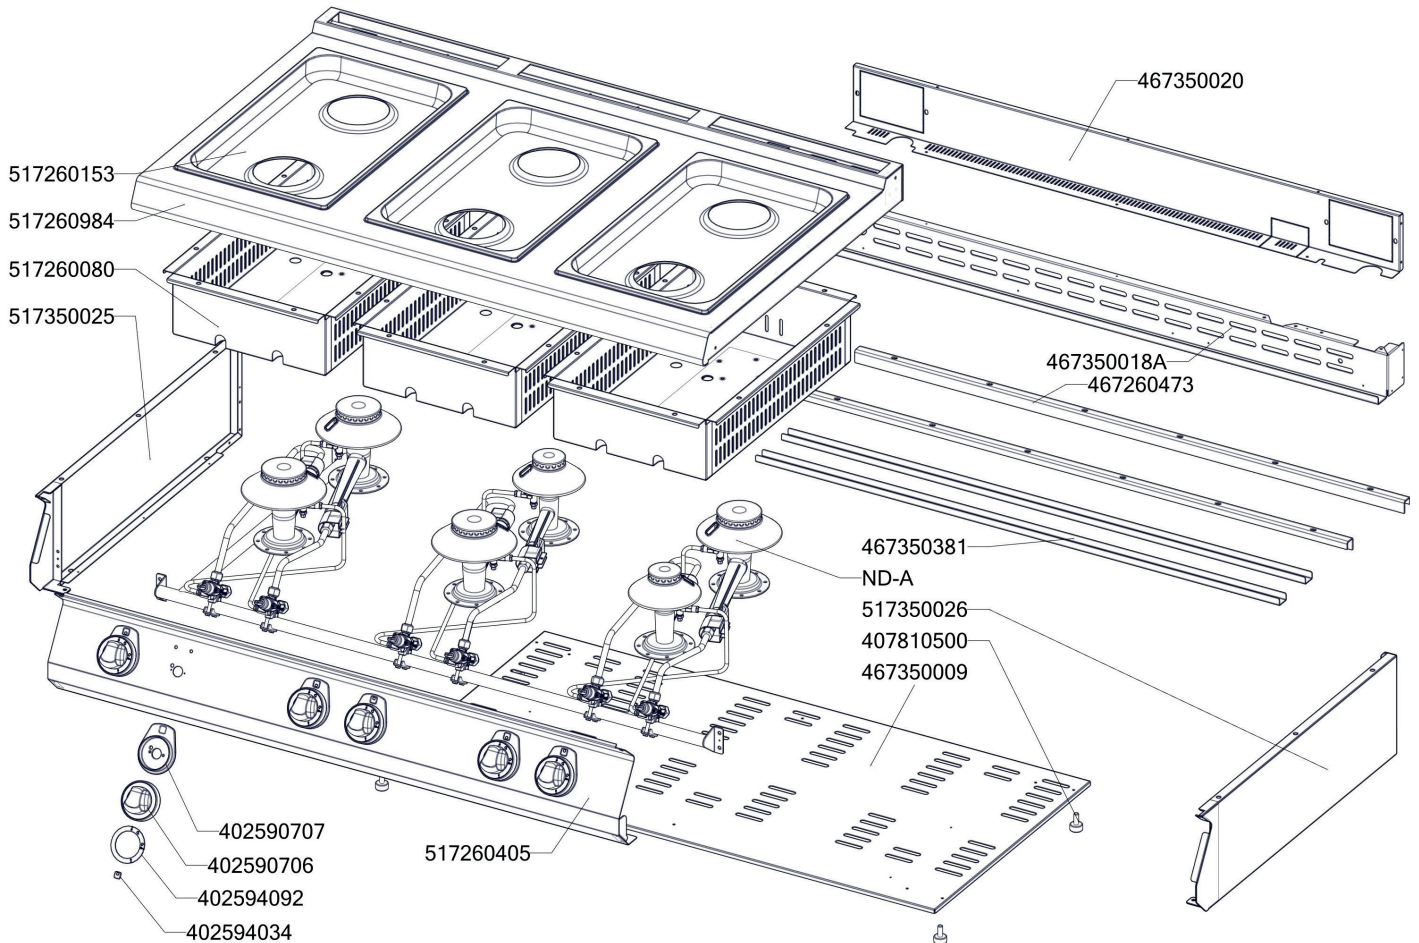

Exploded view

SPS 7012 G

ROZKRES 1/2

Exploded view

SPS 7012 G

ROZKRES 2/2

Exploded view

SPS 7012 G

POLOŽKA	ČÍSLO
Hořák SF 85 - základna	404000168
Hořák SF 85 - tělo	404000315
Hořák SF 85 - rozvaděč plamene SM	404000166
Hořák SF 65 - základna	404000314
Hořák SF 65 - tělo	404000313
Hořák SF 65 - rozvaděč plamene SM	404000165
Rošt SPG L700 posmaltovaný - nákup	408700106
Rošt kominku L700 posmaltovaný - nákup	408700105
Podložka regulačního knoflíku L700 chrom	402590707
Regulační knoflík chrom L700 G	402590706
Samolep. etiketa se stupnicí SP700 G	402594092
Kohout plynový - se svorkou 1/2" + pilot	404500120
Hořák CF-RM - pilotní hořák + tryska 24	404000310
Hořák CF-RM - regulace vzduchu	404000318
Termočlánek 600mm M9x1 (L700)	404050312
Nožička-štelovací šroub M8x15 kulatá	407810500
NM70009 Dno modulu 7120	467350009
NM70018 Zadní výztuha plyn 7120	467350018
NM70381 výztuha dna L7012	467350381
NM70020 Zadní kryt 7120	467350020
SP70473 výztuha desky SPS-7012	467260473
polotovar NM70025 levá bočnice topu L700	517350025
polotovar NM70026 pravá bočnice topu L700	517350026
polotovar SP70190 SPS trubka med d6mm PILOT2	517260190
polotovar SP70186 SPS trubka med d10mm H1	517260186
polotovar SP70187 SPS trubka med d10mm H2	517260187
polotovar SP70188 SPS trubka med d10mm H3	517260188
polotovar SP70189 SPS trubka med d6mm PILOT1	517260189
polotovar SP70467 SPS trubka med d10mm H5	517260467
polotovar SP70153 GN-1-1-40-prolisovana	517260153
polotovar SP71164 - vrchní deska SPS-7012 -čištěná	517261164
SP70169 trubka přívodní pozink SP-7012 G s maticemi	527260975
polotovar SP70080 hořáková komora SPS 704 - bodování	517260080
polotovar SP70405 přední panel s dorazy SP-7012 G - bodování	517260405