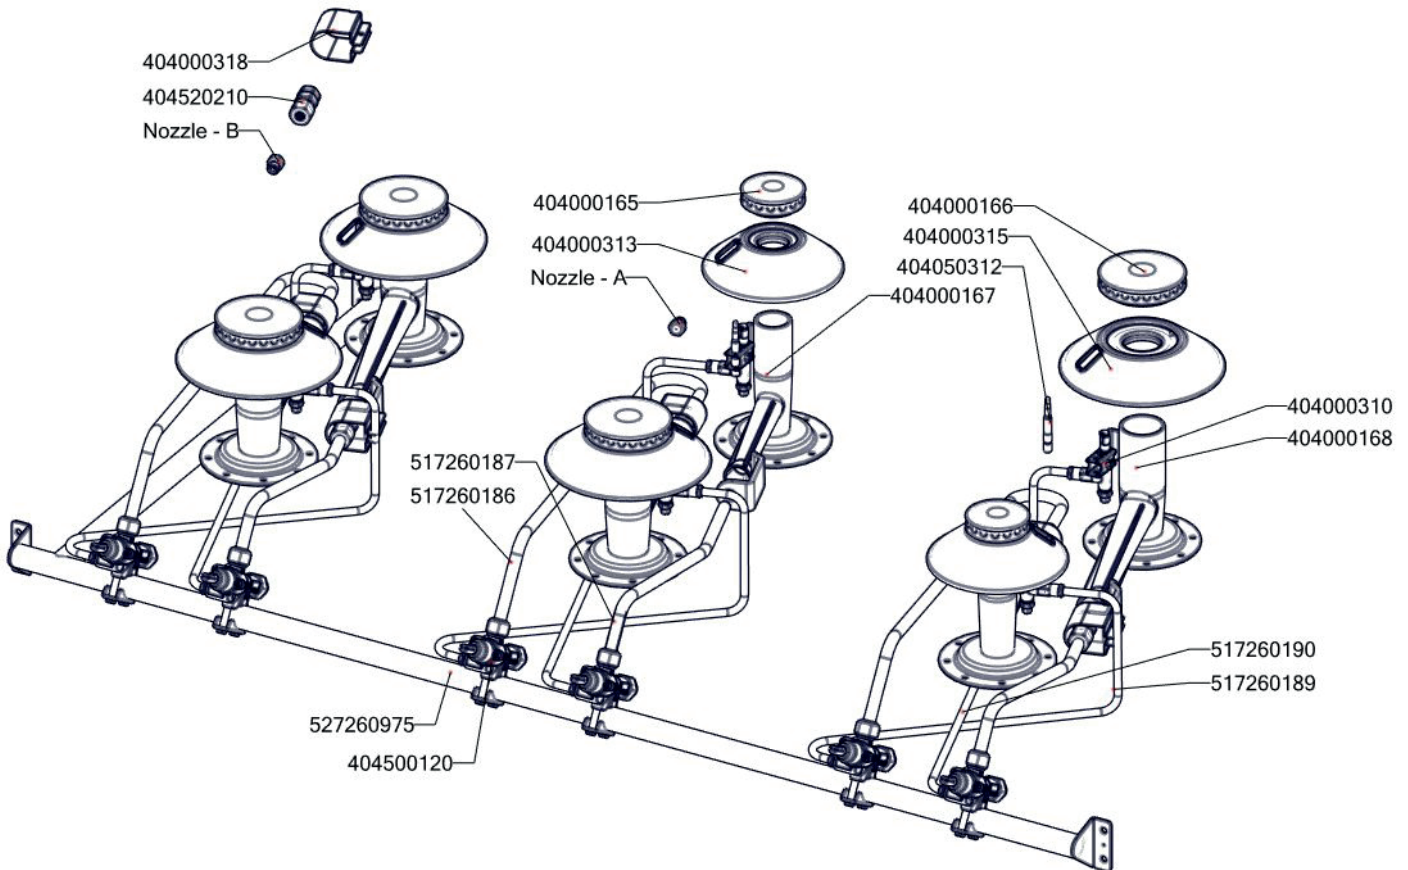

Exploded view

SPS 7012 G

ROZKRES 1/2

Exploded view

SPS 7012 G

ROZKRES 2/2

Exploded view

SPS 7012 G

POLOŽKA	ČÍSLO
Hořák SF 85 - základna	404000168
Hořák SF 85 - tělo	404000315
Hořák SF 85 - rozvaděč plamene SM	404000166
Hořák SF 65 - základna	404000314
Hořák SF 65 - tělo	404000313
Hořák SF 65 - rozvaděč plamene SM	404000165
Rošt SPG L700 posmaltovaný - nákup	408700106
Rošt kominku L700 posmaltovaný - nákup	408700105
Podložka regulačního knoflíku L700 chrom	402590707
Regulační knoflík chrom L700 G	402590706
Samolep. etiketa se stupnicí SP700 G	402594092
Kohout plynový - se svorkou 1/2" + pilot	404500120
Hořák CF-RM - pilotní hořák + tryska 24	404000310
Hořák CF-RM - regulace vzduchu	404000318
Termočlánek 600mm M9x1 (L700)	404050312
Nožička-štelovací šroub M8x15 kulatá	407810500
NM70009 Dno modulu 7120	467350009
NM70018 Zadní výztuha plyn 7120	467350018
NM70381 výztuha dna L7012	467350381
NM70020 Zadní kryt 7120	467350020
SP70473 výztuha desky SPS-7012	467260473
polotovar NM70025 levá bočnice topu L700	517350025
polotovar NM70026 pravá bočnice topu L700	517350026
polotovar SP70190 SPS trubka med d6mm PILOT2	517260190
polotovar SP70186 SPS trubka med d10mm H1	517260186
polotovar SP70187 SPS trubka med d10mm H2	517260187
polotovar SP70188 SPS trubka med d10mm H3	517260188
polotovar SP70189 SPS trubka med d6mm PILOT1	517260189
polotovar SP70467 SPS trubka med d10mm H5	517260467
polotovar SP70153 GN-1-1-40-prolisovana	517260153
polotovar SP71164 - vrchní deska SPS-7012 -čištěná	517261164
SP70169 trubka přívodní pozink SP-7012 G s maticemi	527260975
polotovar SP70080 hořáková komora SPS 704 - bodování	517260080
polotovar SP70405 přední panel s dorazy SP-7012 G - bodování	517260405