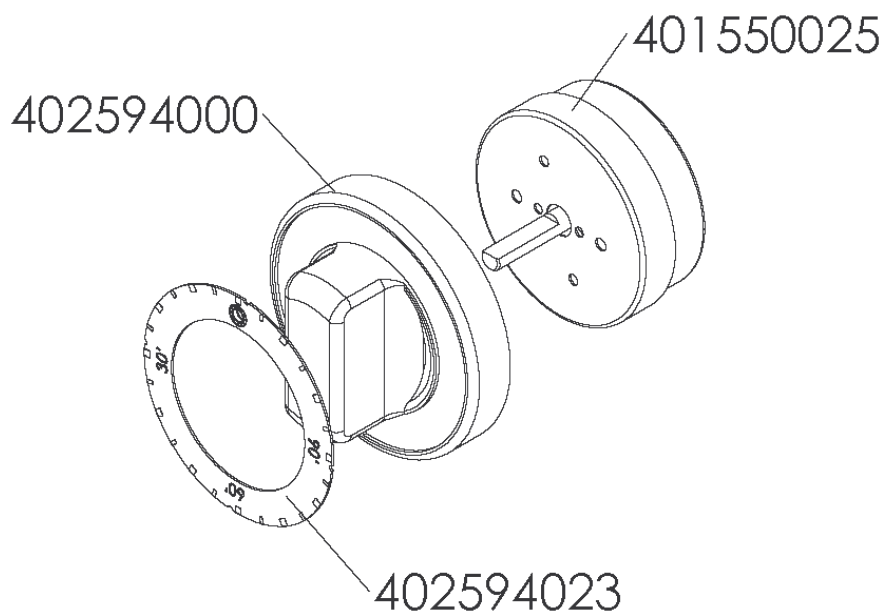

KSPT- 66 GE  
od 10-2012

KSPT- 66 GE  
od 4.8.2009

507009220

KSPT- 66 GE  
do 4.8.2009

507009220

**KSPT- 66 GE**  
**od 10-2012**

**POZ. E**  
**POZ. F**

KSPT- 66 GE  
od 10-2012

POZ. D  
POZ. C

**KSPT- 66 GE**  
**od 10-2012**

**dveře**

KSPT- 66 GE  
od 10-2012

SPT-60-A

**KSPT- 66 GE**  
**od 10-2012**

**SPT-A**