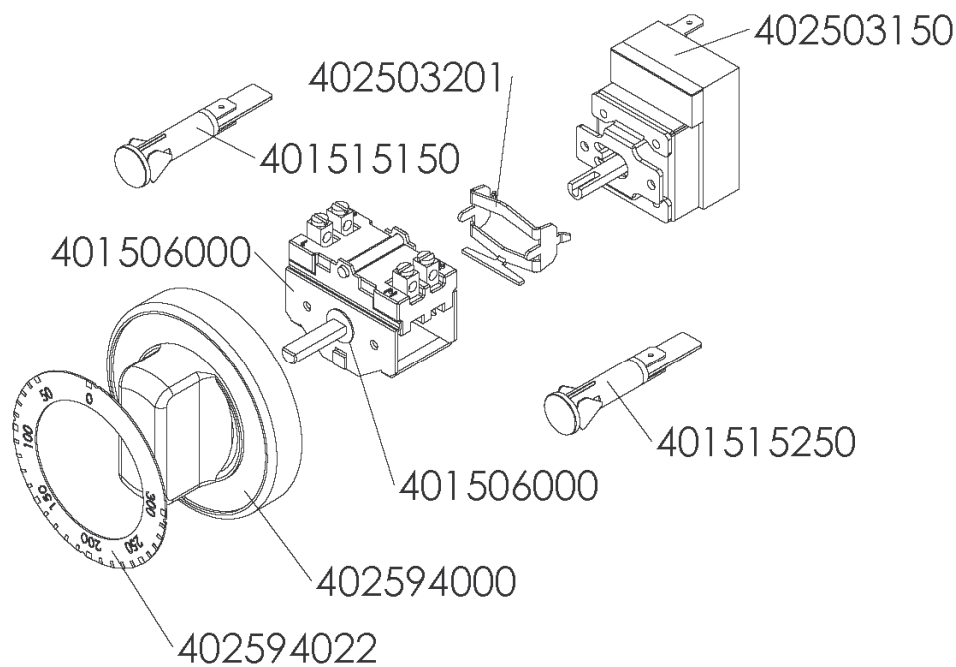

KSPT- 66 GE  
od 10-2012

KSPT- 66 GE  
od 4.8.2009

507009220

KSPT- 66 GE  
do 4.8.2009

507009220

**KSPT- 66 GE**  
**od 10-2012**

**POZ. E**  
**POZ. F**

KSPT- 66 GE  
od 10-2012

POZ. D  
POZ. C

**KSPT- 66 GE**  
**od 10-2012**

**dveře**

KSPT- 66 GE  
od 10-2012

SPT-60-A

**KSPT- 66 GE**  
**od 10-2012**

**SPT-A**