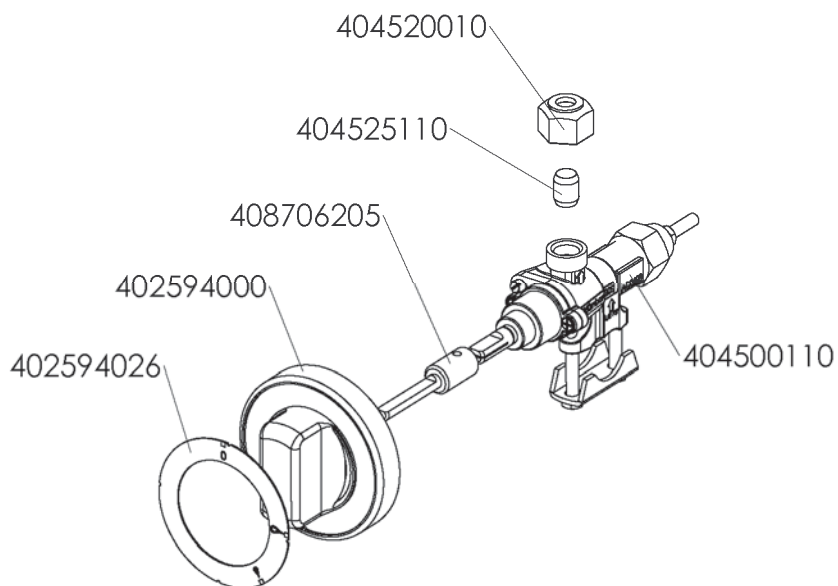

KSPT- 66 GE  
od 10-2012

KSPT- 66 GE  
od 4.8.2009

507009220

KSPT- 66 GE  
do 4.8.2009

507009220

**KSPT- 66 GE**  
**od 10-2012**

**POZ. E**  
**POZ. F**

KSPT- 66 GE  
od 10-2012

POZ. D  
POZ. C

**KSPT- 66 GE**  
**od 10-2012**

**dveře**

KSPT- 66 GE  
od 10-2012

SPT-60-A

**KSPT- 66 GE**  
**od 10-2012**

**SPT-A**