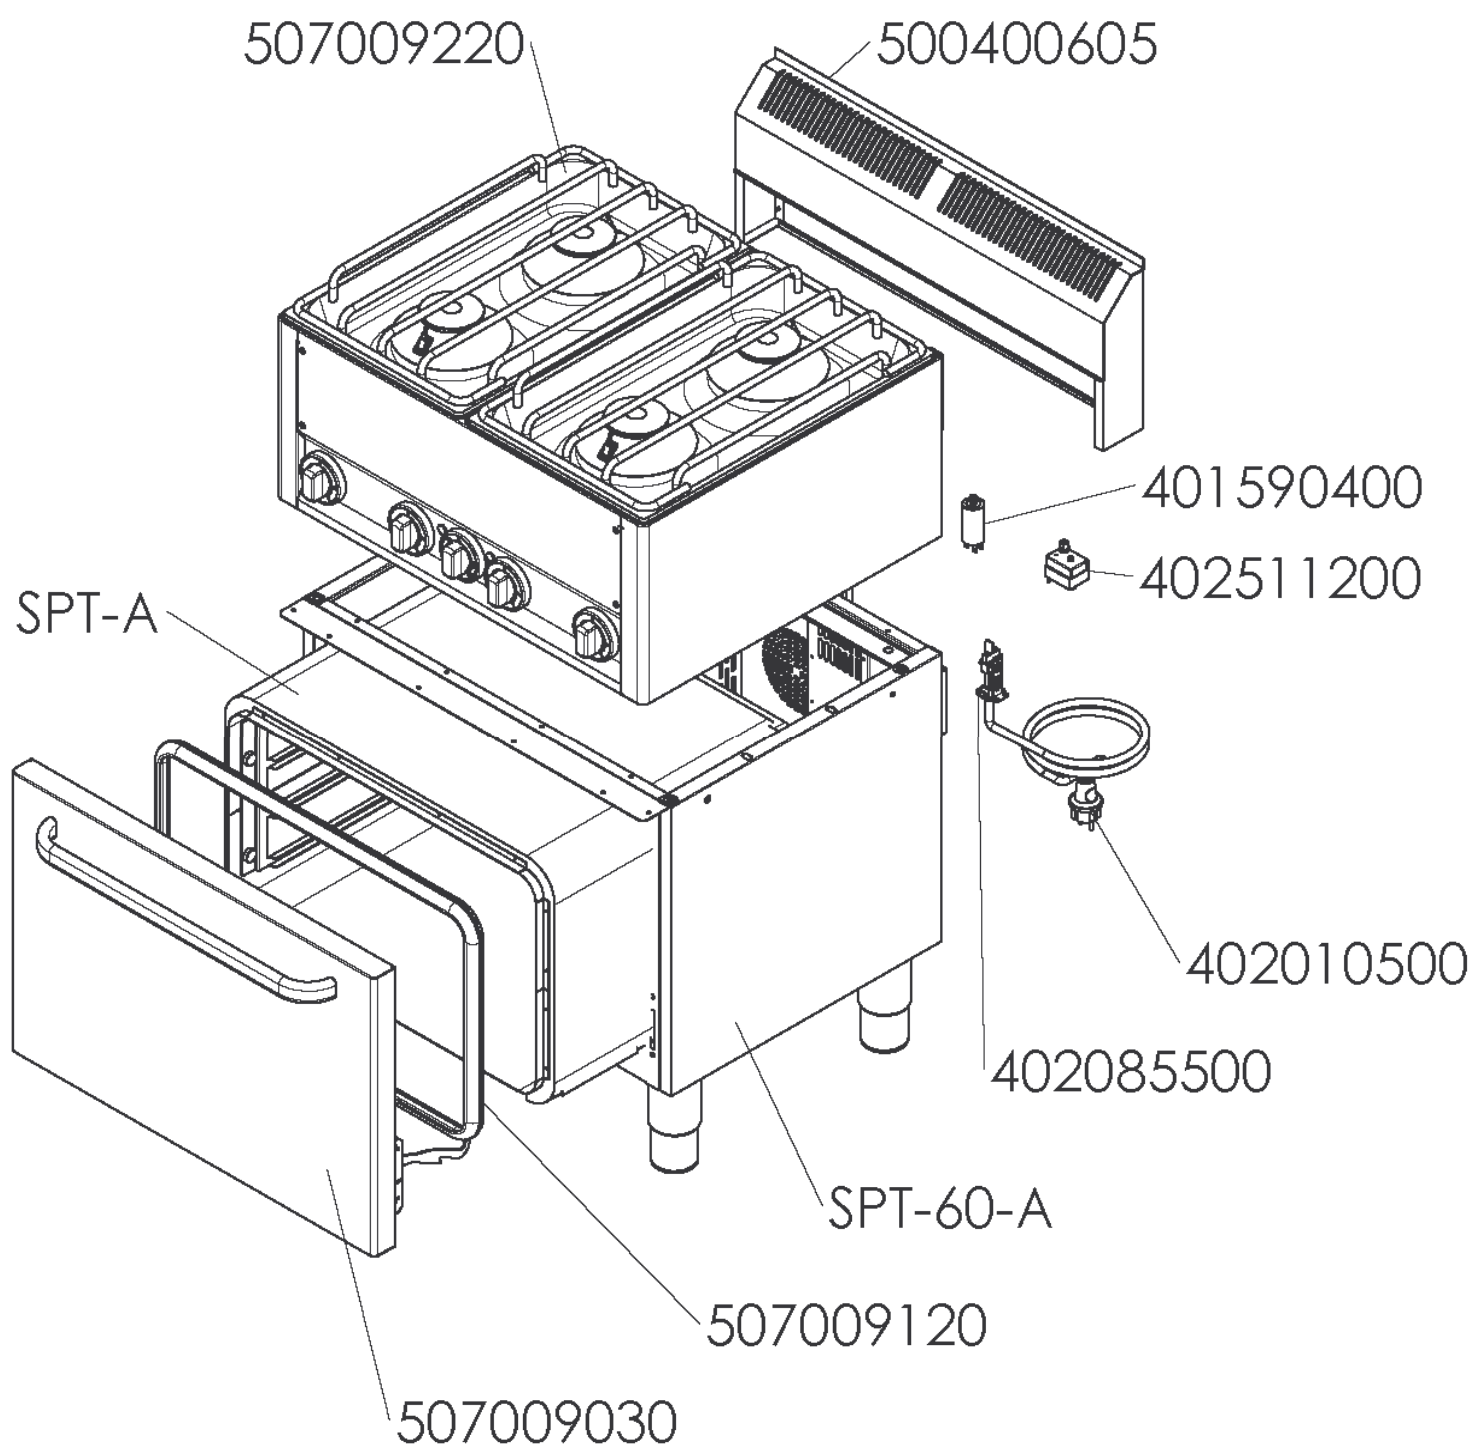

KSPT- 66 GE  
od 10-2012

KSPT- 66 GE  
od 4.8.2009

507009220

KSPT- 66 GE  
do 4.8.2009

507009220

**KSPT- 66 GE**  
**od 10-2012**

**POZ. E**  
**POZ. F**

KSPT- 66 GE  
od 10-2012

POZ. D  
POZ. C

**KSPT- 66 GE**  
**od 10-2012**

**dveře**

KSPT- 66 GE  
od 10-2012

SPT-60-A

**KSPT- 66 GE**  
**od 10-2012**

**SPT-A**