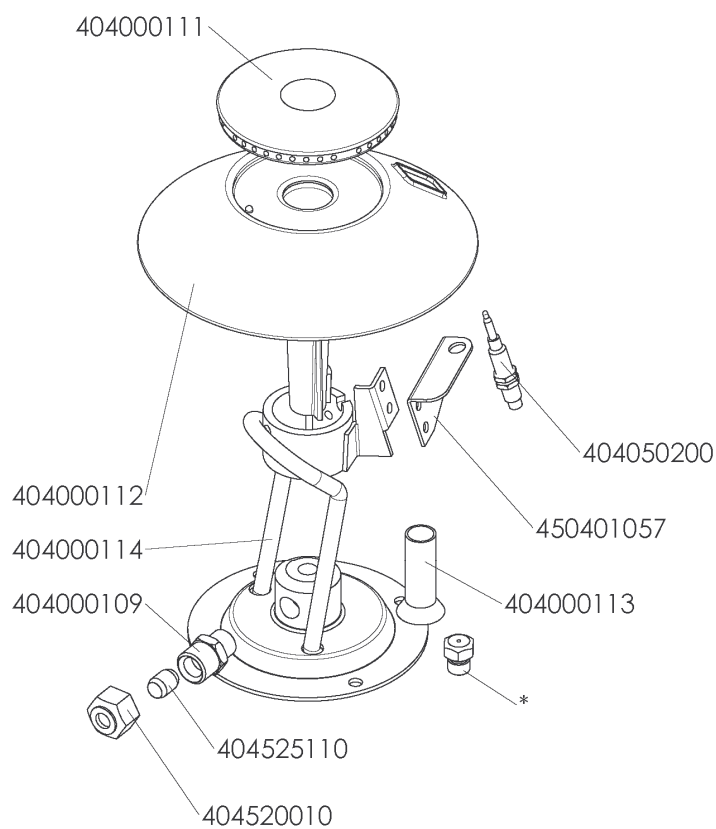

KSPT- 66 GE  
od 10-2012

KSPT- 66 GE  
od 4.8.2009

507009220

KSPT- 66 GE  
do 4.8.2009

507009220

**KSPT- 66 GE**  
**od 10-2012**

**POZ. E**  
**POZ. F**

KSPT- 66 GE  
od 10-2012

POZ. D  
POZ. C

**KSPT- 66 GE**  
**od 10-2012**

**dveře**

KSPT- 66 GE  
od 10-2012

SPT-60-A

**KSPT- 66 GE**  
**od 10-2012**

**SPT-A**