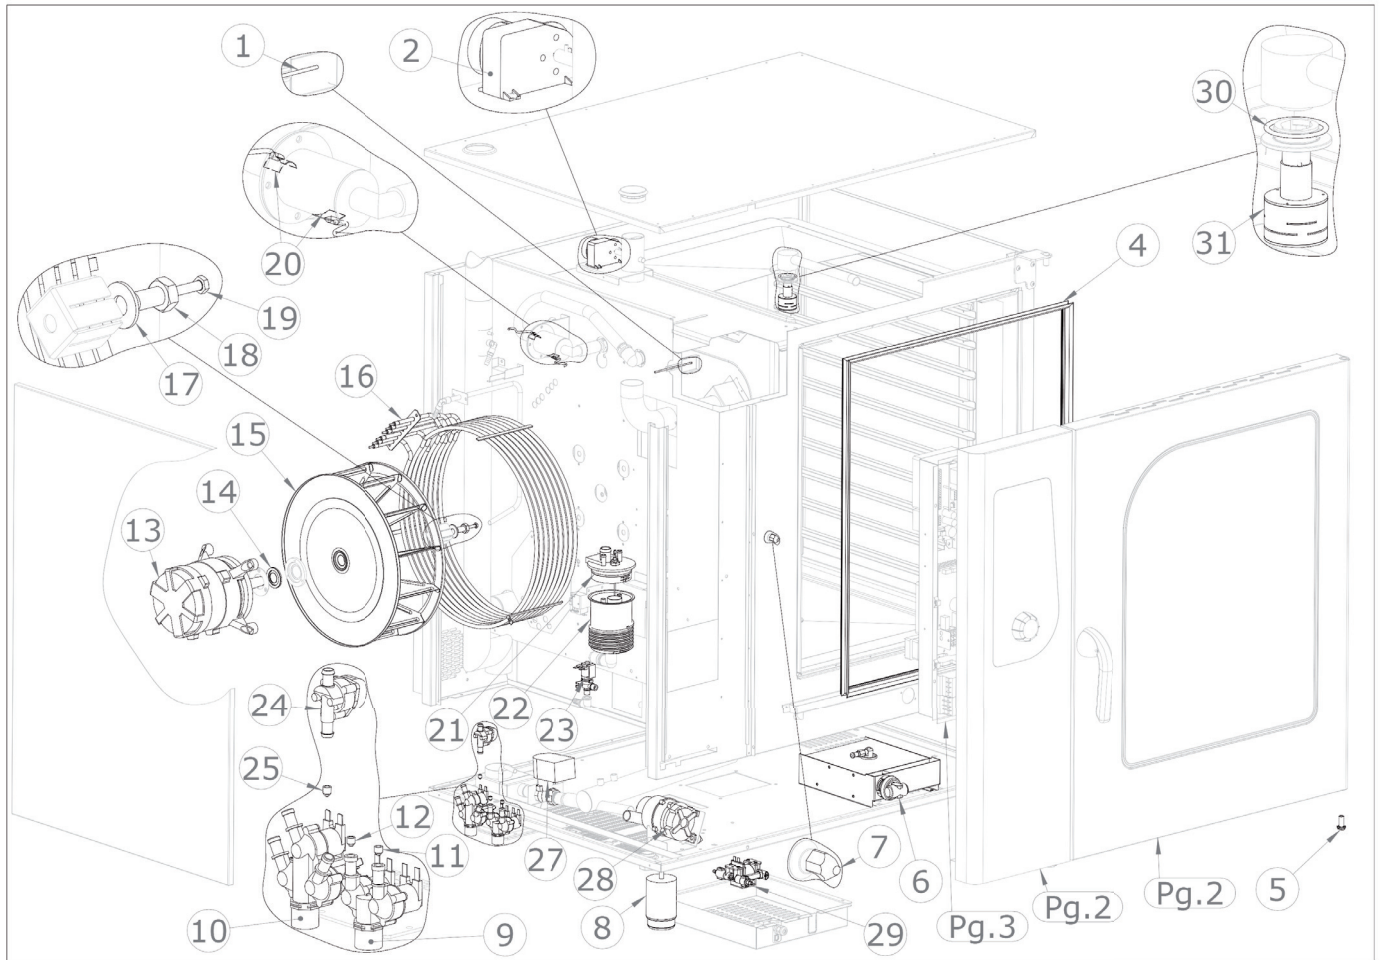

STBB 1021 E
2017_05

STBB 1021 E
2017_05

STBB 1021 E		
Pozice	Kód	Název
1	6000093	Teplotní senzor
2	6031013	Motor ventilu
4	7070198R	Černé těsnění trouby
5	2015648	Spodní otočné dveře
6	7080051	Zatahovací sprcha
7	5900124	Uzavírací západka
8	5900699	Nastavitelná nožička
9	6042103	Elektromagnetický ventil pro změkčenou vodu
10	6042080	Elektromagnetický ventil pro hlavní přívod vody
11	6042084	Tryska pro zvlhčovací potrubí
12	6042084	Tryska bojleru
13	6034351	Motor 3f 1kW 230V 50Hz
14	7070151	Těsnění klikové hřídele
15	5901110	Ventilátor trouby 390x150
16	6002127	Topné těleso 25000W
17	2013134	Podložka motoru
18	2013133	Šroub M12 pro motor
19	5114014	Šroub M6x55 pro motor
20	6000111	Senzor kontroly vlhkosti
21	6090166	Těsnění bojleru
22	6003904	Bojler
23	6042077	Elektromagnetický ventil bojleru výpustní
24	6042122	Průtokoměr
25	6042087	Tryska mycího systému
27	6042073	Elektromagnetický ventil výpusti trouby
28	6042120	Čerpadlo mycího systému
29	6042124	Čerpadlo detergentu
30	6090160	O kroužek difuzoru mycího systému
31	2019791	Difuzor mycího systému
32	2025596	Sítotiskový skleněný panel pro troubu (sestavený)
33	2025226	Držák skla
34	2025343	Držák osvětlení
35	2022543	Rozpěrka pro skla D 15
36	2025599	Prosklené dveře
37	2025009	Kompletní rukojeť dveří
38	2012707	Kryt vany
39	2024730	Sítotiskový polyesterový panel
40	2024892	Knoflík
41	6000120	Sonda jádra
42	2026075	Vzduchový filtr
43	6060029	Krytka konektoru

STBB 1021 E
2017_05

44	6060030	Port USB 2.0
45	6000122	Konektor sondy jádra
46	6042110	Magnetický senzor
47	6010133	Tlačítko
48	6010159	Klávesnice
50	6010151	Hlavní deska
51	6010153	Rozšiřující deska bojleru
52	6041099	Transformátor pro osvětlení
53	6010131	Invertor motoru
54	6041008	Napájecí relé
55	6041100	Transformátor 230V/12+12V
56	6060111	Pojistka 10A
57	6046050	Stykač 45A
58	6010008	Bezpečnostní termostat
59	6033175	Ventilátor