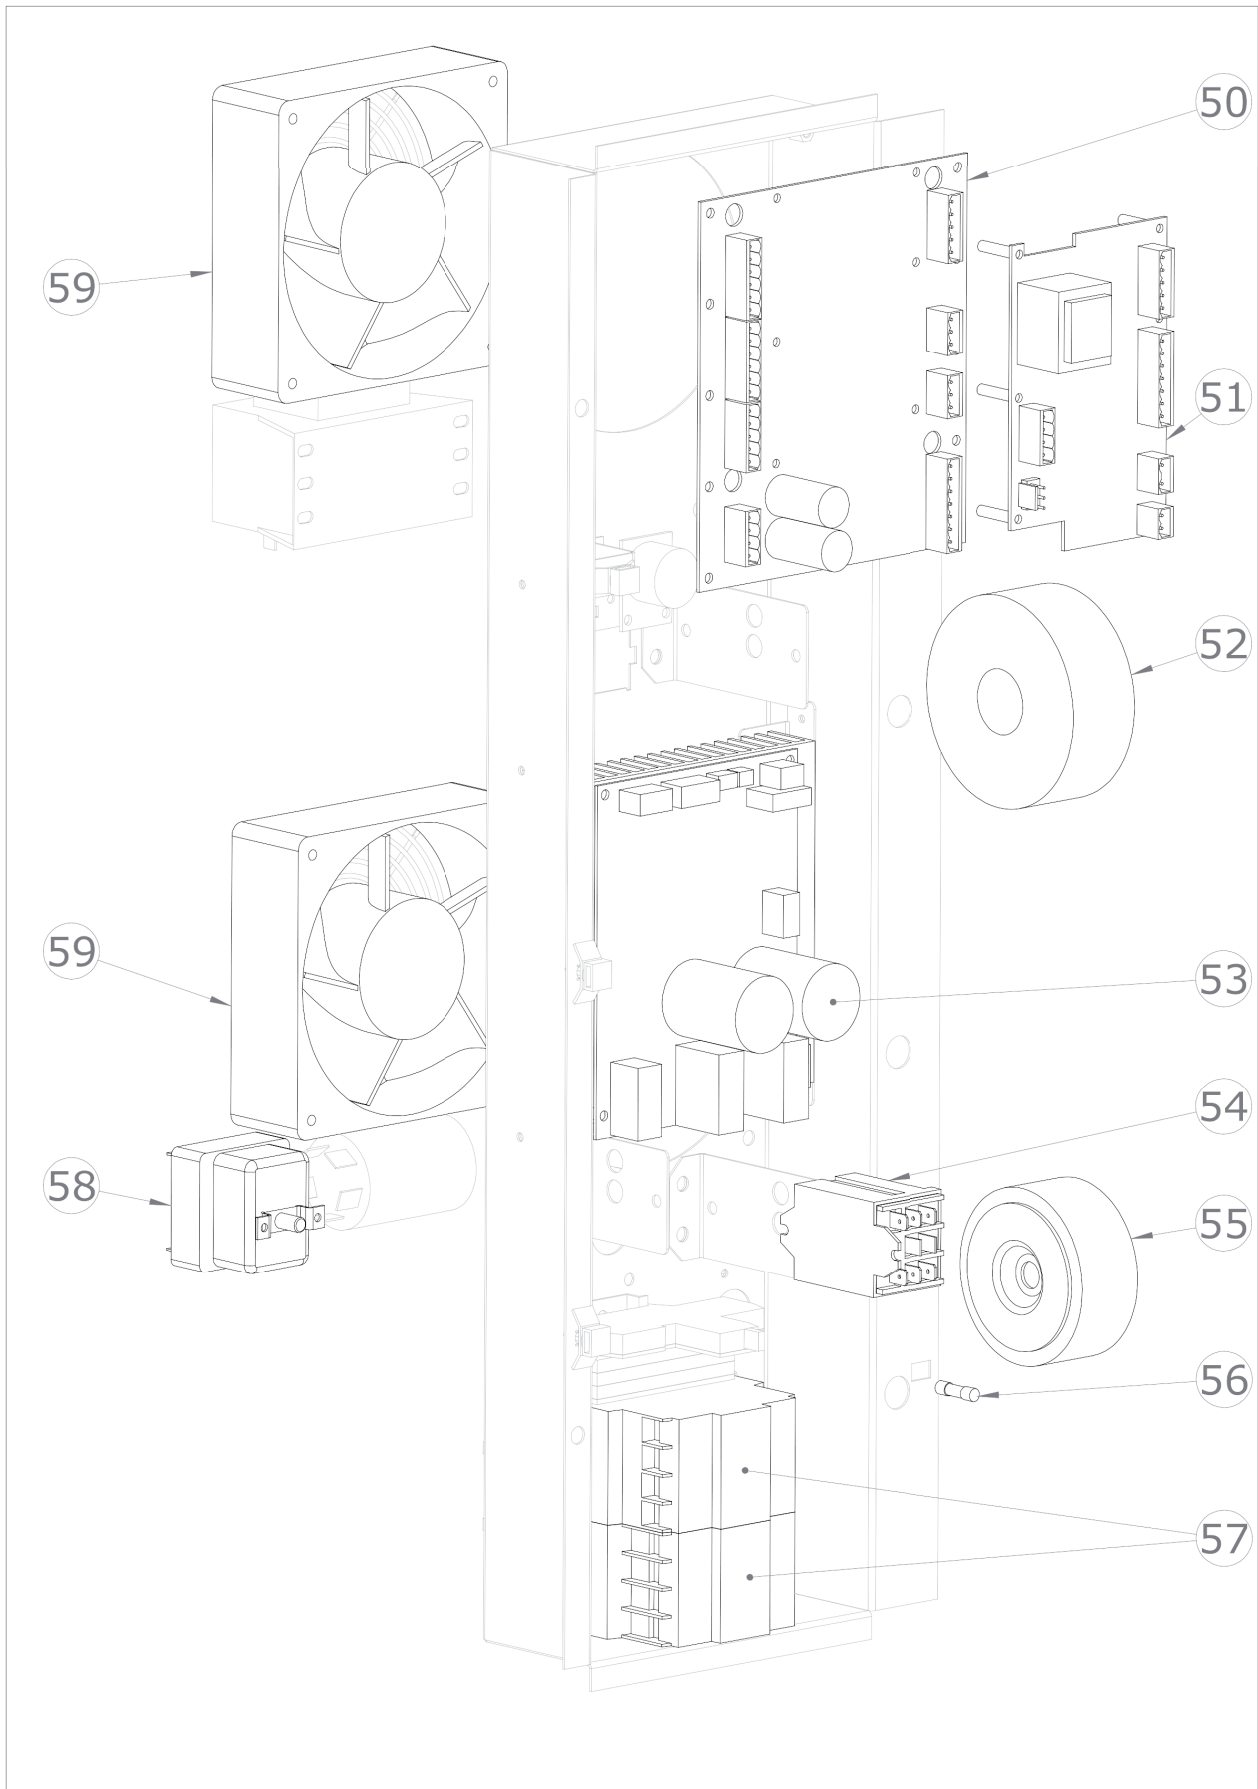

STBB 1021 E
2017_05

STBB 1021 E
2017_05

STBB 1021 E		
Pozice	Kód	Název
1	6000093	Teplotní senzor
2	6031013	Motor ventilu
4	7070198R	Černé těsnění trouby
5	2015648	Spodní otočné dveře
6	7080051	Zatahovací sprcha
7	5900124	Uzavírací západka
8	5900699	Nastavitelná nožička
9	6042103	Elektromagnetický ventil pro změkčenou vodu
10	6042080	Elektromagnetický ventil pro hlavní přívod vody
11	6042084	Tryska pro zvlhčovací potrubí
12	6042084	Tryska bojleru
13	6034351	Motor 3f 1kW 230V 50Hz
14	7070151	Těsnění klikové hřídele
15	5901110	Ventilátor trouby 390x150
16	6002127	Topné těleso 25000W
17	2013134	Podložka motoru
18	2013133	Šroub M12 pro motor
19	5114014	Šroub M6x55 pro motor
20	6000111	Senzor kontroly vlhkosti
21	6090166	Těsnění bojleru
22	6003904	Bojler
23	6042077	Elektromagnetický ventil bojleru výpustní
24	6042122	Průtokoměr
25	6042087	Tryska mycího systému
27	6042073	Elektromagnetický ventil výpusti trouby
28	6042120	Čerpadlo mycího systému
29	6042124	Čerpadlo detergentu
30	6090160	O kroužek difuzoru mycího systému
31	2019791	Difuzor mycího systému
32	2025596	Sítotiskový skleněný panel pro troubu (sestavený)
33	2025226	Držák skla
34	2025343	Držák osvětlení
35	2022543	Rozpěrka pro skla D 15
36	2025599	Prosklené dveře
37	2025009	Kompletní rukojeť dveří
38	2012707	Kryt vany
39	2024730	Sítotiskový polyesterový panel
40	2024892	Knoflík
41	6000120	Sonda jádra
42	2026075	Vzduchový filtr
43	6060029	Krytka konektoru

STBB 1021 E
2017_05

44	6060030	Port USB 2.0
45	6000122	Konektor sondy jádra
46	6042110	Magnetický senzor
47	6010133	Tlačítko
48	6010159	Klávesnice
50	6010151	Hlavní deska
51	6010153	Rozšiřující deska bojleru
52	6041099	Transformátor pro osvětlení
53	6010131	Invertor motoru
54	6041008	Napájecí relé
55	6041100	Transformátor 230V/12+12V
56	6060111	Pojistka 10A
57	6046050	Stykač 45A
58	6010008	Bezpečnostní termostat
59	6033175	Ventilátor