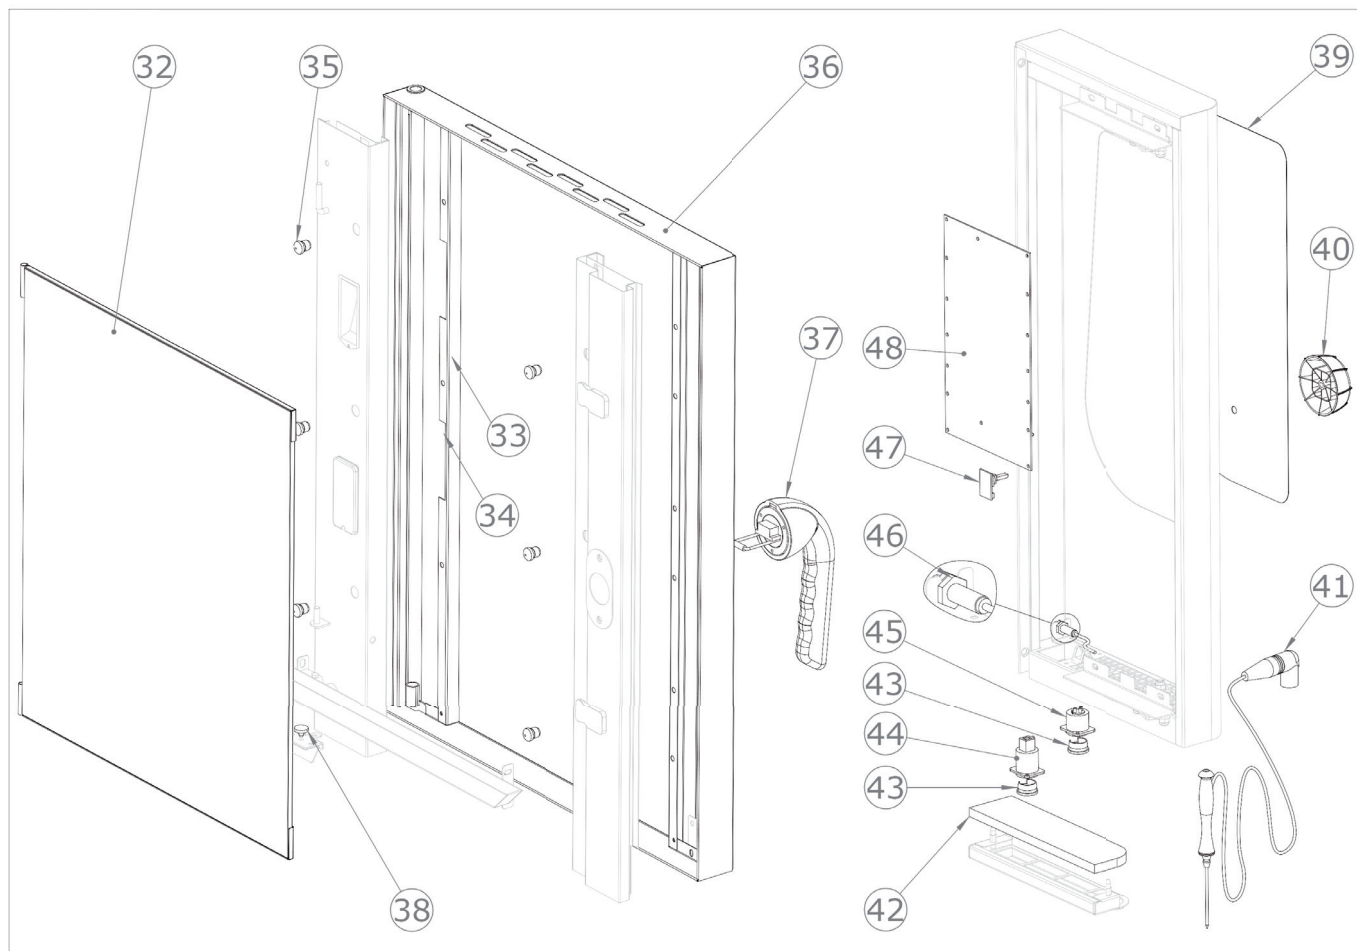

STBB 1021 E
2017_05

STBB 1021 E
2017_05

STBB 1021 E		
Pozice	Kód	Název
1	6000093	Teplotní senzor
2	6031013	Motor ventilu
4	7070198R	Černé těsnění trouby
5	2015648	Spodní otočné dveře
6	7080051	Zatahovací sprcha
7	5900124	Uzavírací západka
8	5900699	Nastavitelná nožička
9	6042103	Elektromagnetický ventil pro změkčenou vodu
10	6042080	Elektromagnetický ventil pro hlavní přívod vody
11	6042084	Tryska pro zvlhčovací potrubí
12	6042084	Tryska bojleru
13	6034351	Motor 3f 1kW 230V 50Hz
14	7070151	Těsnění klikové hřídele
15	5901110	Ventilátor trouby 390x150
16	6002127	Topné těleso 25000W
17	2013134	Podložka motoru
18	2013133	Šroub M12 pro motor
19	5114014	Šroub M6x55 pro motor
20	6000111	Senzor kontroly vlhkosti
21	6090166	Těsnění bojleru
22	6003904	Bojler
23	6042077	Elektromagnetický ventil bojleru výpustní
24	6042122	Průtokoměr
25	6042087	Tryska mycího systému
27	6042073	Elektromagnetický ventil výpusti trouby
28	6042120	Čerpadlo mycího systému
29	6042124	Čerpadlo detergentu
30	6090160	O kroužek difuzoru mycího systému
31	2019791	Difuzor mycího systému
32	2025596	Sítotiskový skleněný panel pro troubu (sestavený)
33	2025226	Držák skla
34	2025343	Držák osvětlení
35	2022543	Rozpěrka pro skla D 15
36	2025599	Prosklené dveře
37	2025009	Kompletní rukojeť dveří
38	2012707	Kryt vany
39	2024730	Sítotiskový polyesterový panel
40	2024892	Knoflík
41	6000120	Sonda jádra
42	2026075	Vzduchový filtr
43	6060029	Krytka konektoru

STBB 1021 E
2017_05

44	6060030	Port USB 2.0
45	6000122	Konektor sondy jádra
46	6042110	Magnetický senzor
47	6010133	Tlačítko
48	6010159	Klávesnice
50	6010151	Hlavní deska
51	6010153	Rozšiřující deska bojleru
52	6041099	Transformátor pro osvětlení
53	6010131	Invertor motoru
54	6041008	Napájecí relé
55	6041100	Transformátor 230V/12+12V
56	6060111	Pojistka 10A
57	6046050	Stykač 45A
58	6010008	Bezpečnostní termostat
59	6033175	Ventilátor