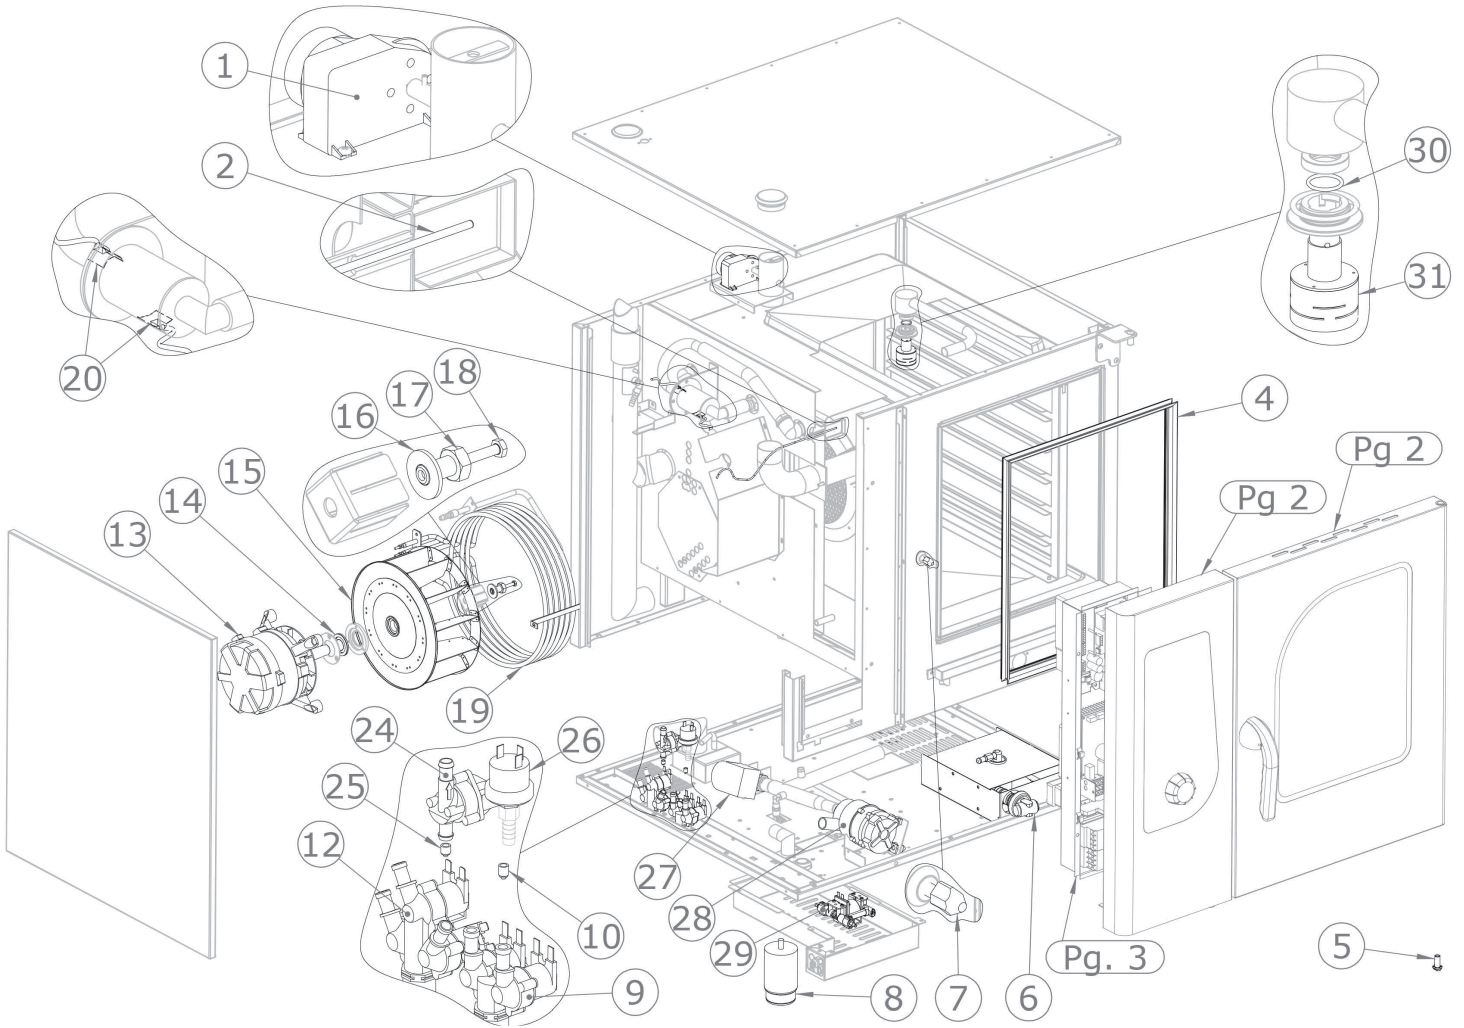

STBD 0611 E
2018_01

STBD 0611 E
2018_01

KSDBD 0611 E		
Pozice	Kód	Název
1	6031013	Motor ventilu
2	6000093	Teplotní senzor
4	7070223	Černé těsnění trouby
5	2015648	Spodní pant pro dveře
6	7080051	Zatahovací sprcha
7	5900124	Uzavírací západka
8	5900699	Nastavitelná nožička
9	6042074	Elektromagnetický ventil pro změkčenou vodu
10	6042095	Tryska pro zvlhčovací potrubí
12	6042080	Elektromagnetický ventil pro hlavní přívod vody
13	6033151	Motor 3f 0,55 kW
14	7070151	Těsnění klikové hřídele
15	5901015	Ventilátor trouby
16	2013134	Podložka motoru
17	2013133	Šroub M12 pro motor
18	5114014	Šroub M6x55 pro motor
19	6002122	Topné těleso 10000 W
20	6000111	Senzor kontroly vlhkosti
24	6042122	Průtokoměr
25	6042087	Tryska mycího systému
26	7050008	Presostat mytí
27	6042073	Elektromagnetický ventil výpusti trouby
28	6042120	Čerpadlo mycího systému
29	6042124	Čerpadlo detergentu
30	6090160	O kroužek difuzoru mycího systému
31	2019791	Difuzor mycího systému
32	2024921	Sítotiskový skleněný panel pro troubu (sestavený)
33	2024940	Držák skla
34	2024942	Držák osvětlení
35	2022543	Rozpěrka pro skla D 15
36	2024926	Kompletní prosklené dveře
37	2025009	Kompletní rukojeť dveří
38	2012707	Kryt vany
39	2024730	Sítotiskový polyesterový panel
40	2024892	Knoflík
41	6000120	Sonda jádra
42	2026075	Vzduchový filtr
43	6060029	Krytka konektoru
44	6060030	Port USB 2.0
45	6000122	Konektor sondy jádra
46	6042110	Magnetický senzor

STBD 0611 E
2018_01

47	6010133	Tlačítko
48	6010159	Klávesnice
50	6010151	Hlavní deska
51	6010153	Rozšiřující deska bojleru
52	6041099	Transformátor pro osvětlení
53	6010131	Invertor motoru
54	6041008	Napájecí relé
55	6041100	Transformátor 230V/12+12V
56	6060111	Pojistka 10A
57	6046033	Stykač 9A
58	6010008	Bezpečnostní termostat
59	6033175	Ventilátor