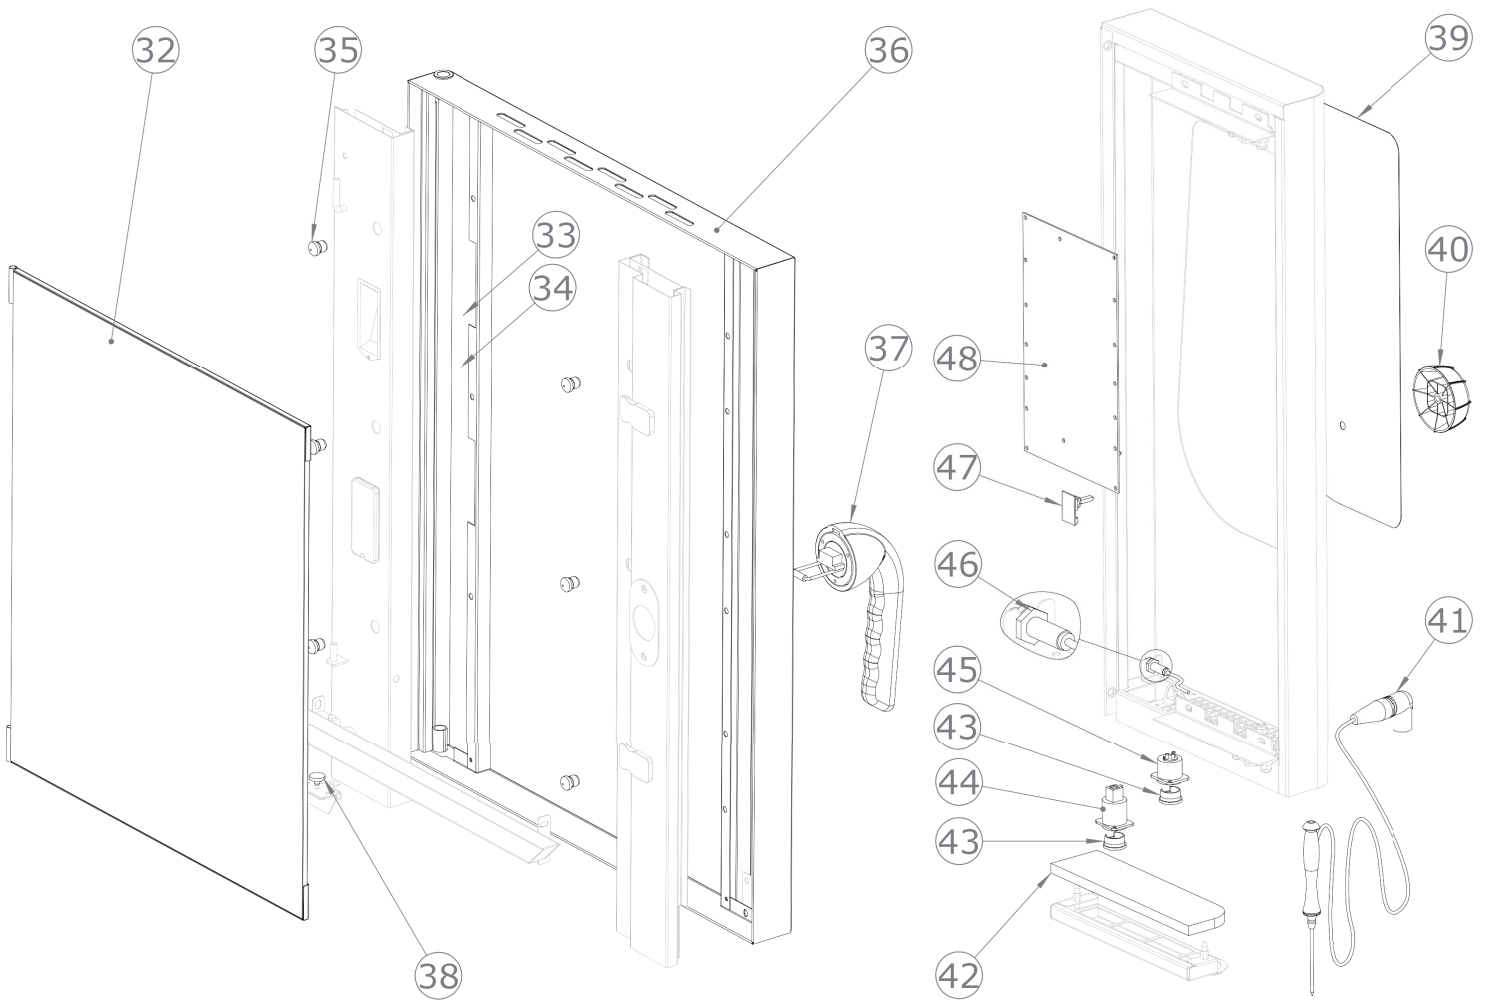

STBD 0611 E
2018_01

STBD 0611 E
2018_01

KSDBD 0611 E		
Pozice	Kód	Název
1	6031013	Motor ventilu
2	6000093	Teplotní senzor
4	7070223	Černé těsnění trouby
5	2015648	Spodní pant pro dveře
6	7080051	Zatahovací sprcha
7	5900124	Uzavírací západka
8	5900699	Nastavitelná nožička
9	6042074	Elektromagnetický ventil pro změkčenou vodu
10	6042095	Tryska pro zvlhčovací potrubí
12	6042080	Elektromagnetický ventil pro hlavní přívod vody
13	6033151	Motor 3f 0,55 kW
14	7070151	Těsnění klikové hřídele
15	5901015	Ventilátor trouby
16	2013134	Podložka motoru
17	2013133	Šroub M12 pro motor
18	5114014	Šroub M6x55 pro motor
19	6002122	Topné těleso 10000 W
20	6000111	Senzor kontroly vlhkosti
24	6042122	Průtokoměr
25	6042087	Tryska mycího systému
26	7050008	Presostat mytí
27	6042073	Elektromagnetický ventil výpusti trouby
28	6042120	Čerpadlo mycího systému
29	6042124	Čerpadlo detergentu
30	6090160	O kroužek difuzoru mycího systému
31	2019791	Difuzor mycího systému
32	2024921	Sítotiskový skleněný panel pro troubu (sestavený)
33	2024940	Držák skla
34	2024942	Držák osvětlení
35	2022543	Rozpěrka pro skla D 15
36	2024926	Kompletní prosklené dveře
37	2025009	Kompletní rukojeť dveří
38	2012707	Kryt vany
39	2024730	Sítotiskový polyesterový panel
40	2024892	Knoflík
41	6000120	Sonda jádra
42	2026075	Vzduchový filtr
43	6060029	Krytka konektoru
44	6060030	Port USB 2.0
45	6000122	Konektor sondy jádra
46	6042110	Magnetický senzor

STBD 0611 E
2018_01

47	6010133	Tlačítko
48	6010159	Klávesnice
50	6010151	Hlavní deska
51	6010153	Rozšiřující deska bojleru
52	6041099	Transformátor pro osvětlení
53	6010131	Invertor motoru
54	6041008	Napájecí relé
55	6041100	Transformátor 230V/12+12V
56	6060111	Pojistka 10A
57	6046033	Stykač 9A
58	6010008	Bezpečnostní termostat
59	6033175	Ventilátor