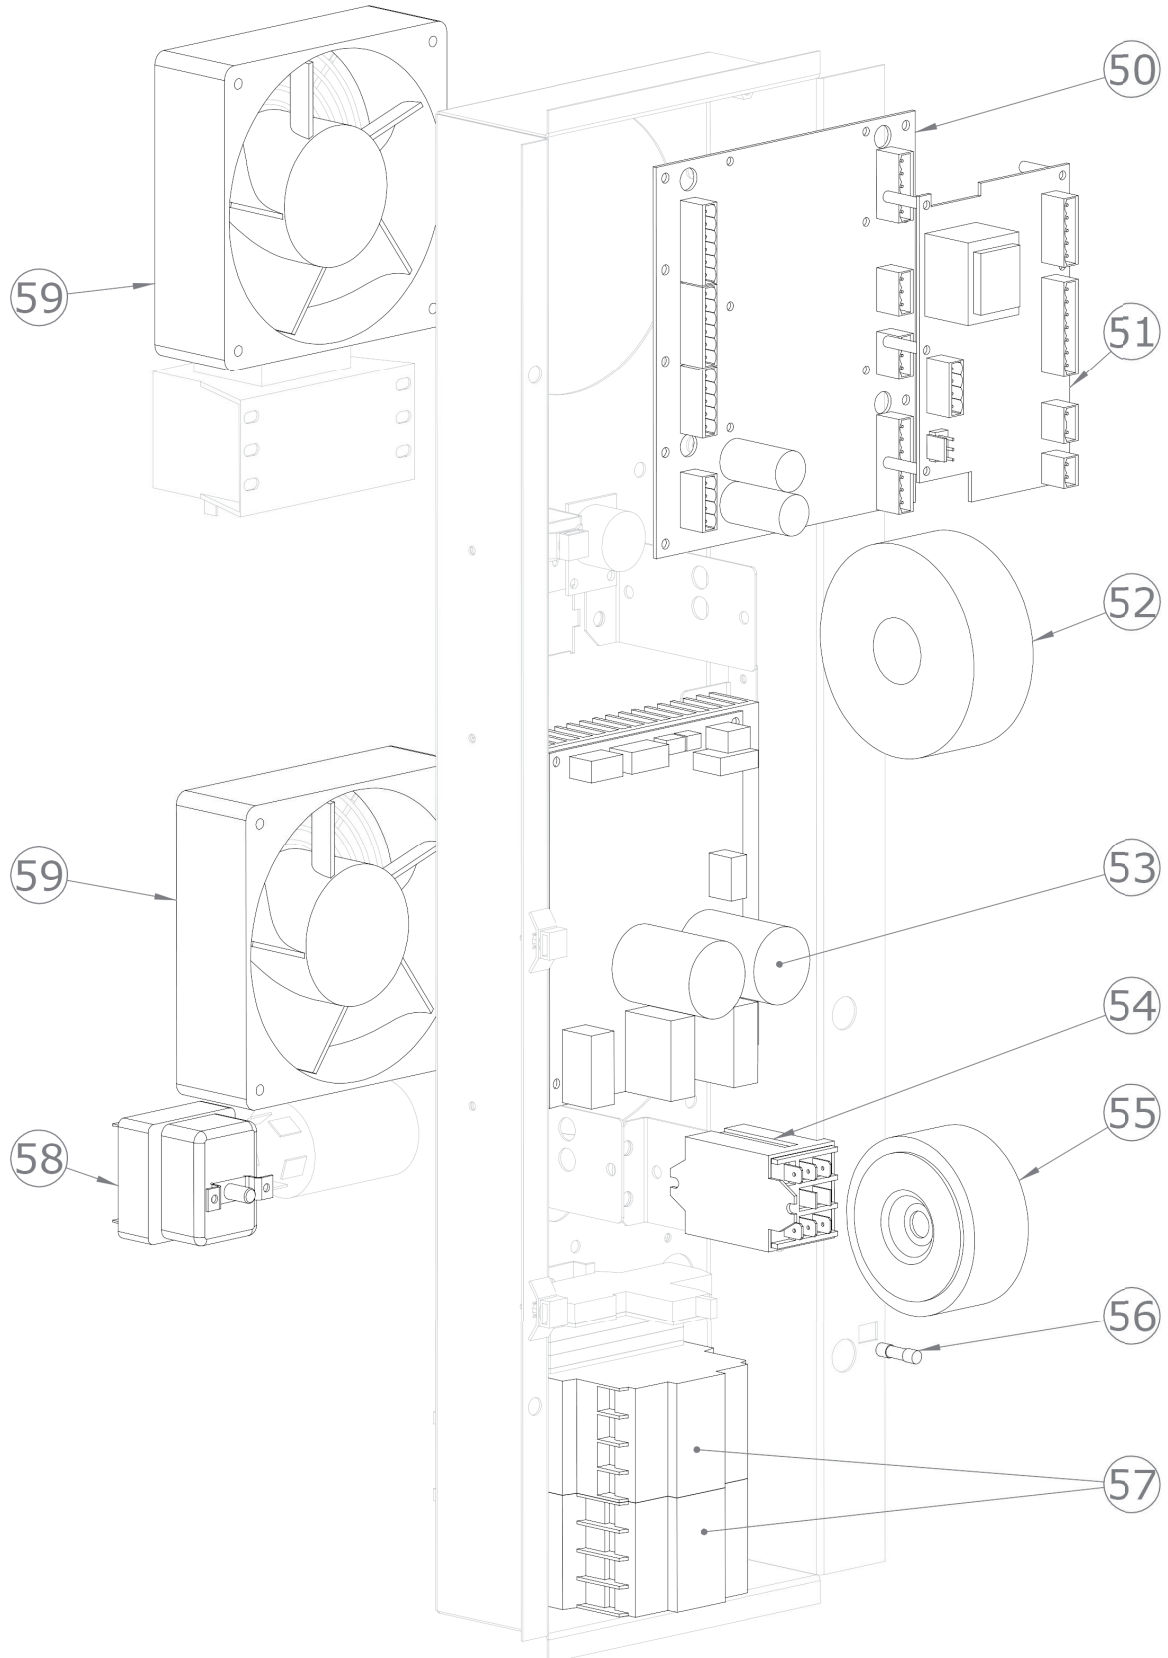

STBD 0611 E
2018_01

STBD 0611 E
2018_01

KSDBD 0611 E		
Pozice	Kód	Název
1	6031013	Motor ventilu
2	6000093	Teplotní senzor
4	7070223	Černé těsnění trouby
5	2015648	Spodní pant pro dveře
6	7080051	Zatahovací sprcha
7	5900124	Uzavírací západka
8	5900699	Nastavitelná nožička
9	6042074	Elektromagnetický ventil pro změkčenou vodu
10	6042095	Tryska pro zvlhčovací potrubí
12	6042080	Elektromagnetický ventil pro hlavní přívod vody
13	6033151	Motor 3f 0,55 kW
14	7070151	Těsnění klikové hřídele
15	5901015	Ventilátor trouby
16	2013134	Podložka motoru
17	2013133	Šroub M12 pro motor
18	5114014	Šroub M6x55 pro motor
19	6002122	Topné těleso 10000 W
20	6000111	Senzor kontroly vlhkosti
24	6042122	Průtokoměr
25	6042087	Tryska mycího systému
26	7050008	Presostat mytí
27	6042073	Elektromagnetický ventil výpusti trouby
28	6042120	Čerpadlo mycího systému
29	6042124	Čerpadlo detergentu
30	6090160	O kroužek difuzoru mycího systému
31	2019791	Difuzor mycího systému
32	2024921	Sítotiskový skleněný panel pro troubu (sestavený)
33	2024940	Držák skla
34	2024942	Držák osvětlení
35	2022543	Rozpěrka pro skla D 15
36	2024926	Kompletní prosklené dveře
37	2025009	Kompletní rukojeť dveří
38	2012707	Kryt vany
39	2024730	Sítotiskový polyesterový panel
40	2024892	Knoflík
41	6000120	Sonda jádra
42	2026075	Vzduchový filtr
43	6060029	Krytka konektoru
44	6060030	Port USB 2.0
45	6000122	Konektor sondy jádra
46	6042110	Magnetický senzor

STBD 0611 E
2018_01

47	6010133	Tlačítko
48	6010159	Klávesnice
50	6010151	Hlavní deska
51	6010153	Rozšiřující deska bojleru
52	6041099	Transformátor pro osvětlení
53	6010131	Invertor motoru
54	6041008	Napájecí relé
55	6041100	Transformátor 230V/12+12V
56	6060111	Pojistka 10A
57	6046033	Stykač 9A
58	6010008	Bezpečnostní termostat
59	6033175	Ventilátor