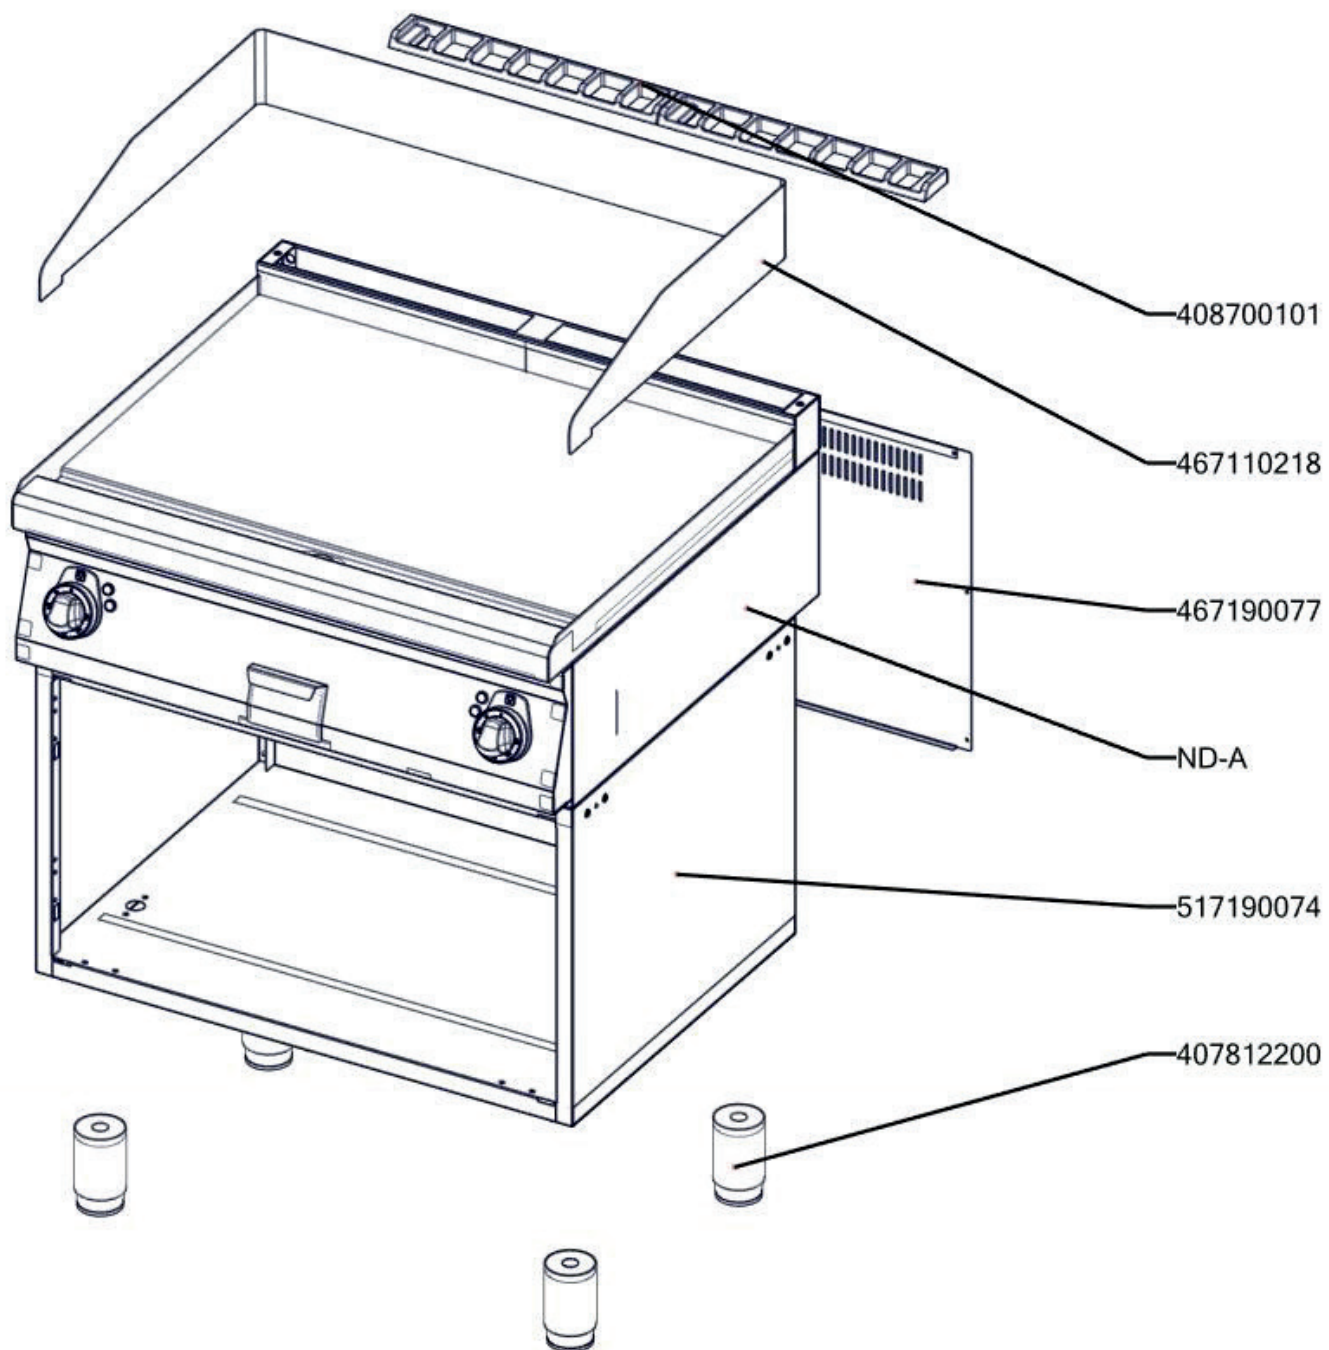

FTHR 70/80 E
2019_02

FTHR 70/80 E ND-A
2019_02

FTHR 70/80 E
2019_02

Item number	Item description
402590710	Podložka regulačního knoflíku RF-900 mat
402590708	Regulační knoflík RF-900 mat E
409081002	Těsnění ploché samolepící 10x2 mm
409081211	Průchodka izolační s membránou SR 1705 - pro otvor pr. 25,5 - černé měkčené PVC
401531010	Stykač 9A AC-3, 22 A AC-1
402594254	Samolep. etiketa se stupnicí FT-E L900 REDFOX
401515151	Kontrolka kulatá zelená LED L700
401515152	Kontrolka kulatá bílá LED L700
402512201	Termostat pojistný 360 °C Digicont
401025001	Topné těleso FT linka 700, 1500W 230V
527110226	Izolace těles FT-70/04 E
401506000	Vypínač otočný k termostatu 60 - 310°C BR
402503201	Spojka k termostatu pracovnímu 60-310°C BR
402503002	Termostat pracovní 50-300°C 1 fáze FT Digicont
407812200	Noha stavitelná nerez + nerez noha
408700101	Rošt komínku L700 - posmaltovaný
467110225	FT70225 - držák čidla FT-70/04 E
467220015	PP70015 - bok modulu pravý
467220057	PP70057 - bok modulu levý
467330084	VT70084 - kryt zadní horní 80_RF
467350012	NM70012 Dvířka rozvaděče
467090180	FE70180 - zadní výztuha 70/08 RF
467220178	PP70178 - dno modulu 70/08 RF
467110212	FT70212 - držák těles FT-70/04 E
467110134	FT70134 - kryt izolace FT-70/04 E
467110218	FT70218 - kryt ostríku FT-70/08
467110276	FT70276 - přichytka kapiláry FTE RF 700
467190077	P70077 záda podstavby
517110293	"polotovar FT70293 - vrchní deska FTHR-70/08 E - komplet"
517110270	polotovar FT70270 - zadní panel
502900002	polotovar FTRF 9002 kanálek svařený
517110180	polotovar FT70180 - vedení šuplíku FT-70/04
517110182	polotovar FT70182 - šuplík FT-70/04 broušený
517110224	"polotovar FT70224 - přední panel FT-70/08 E - bodovaný"
517110192	polotovar FT70192 - držák stykače bodovaný
517110278	polotovar FT70278 - distance pojistného termostatu FTE RF 700
517350063	polotovar NM70063 rozvaděč PG21
402080102	Svorkovnice 450 V / 41 A
517190074	polotovar P70074 korpus