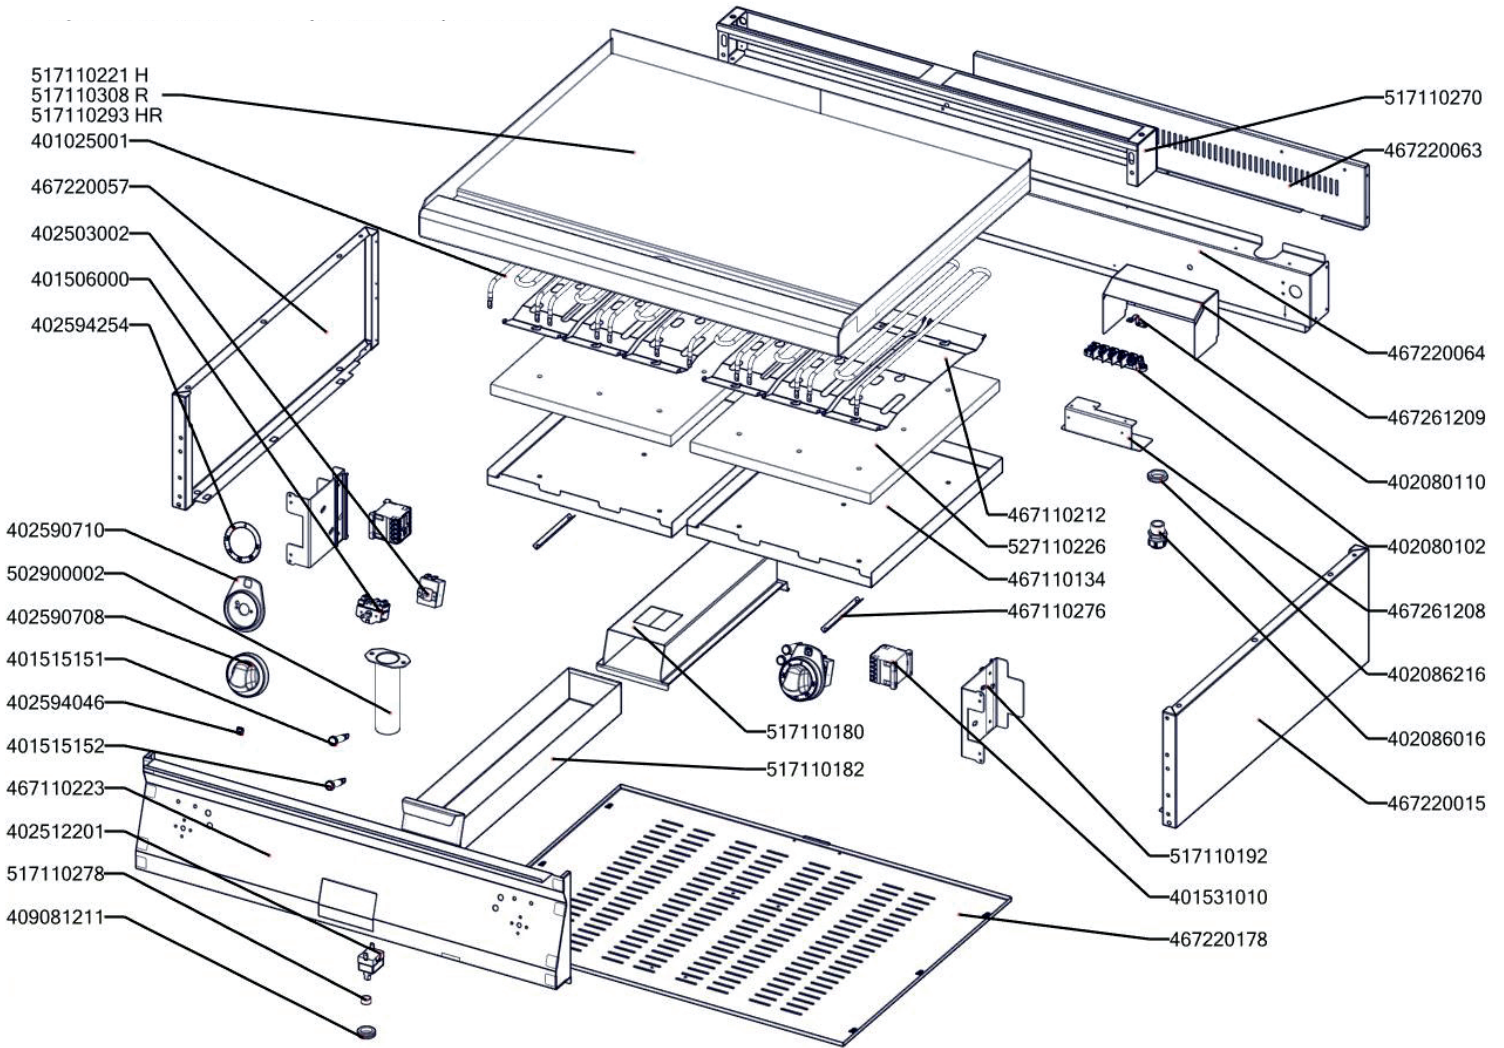

FTHR 70/80 E
2019_02

FTHR 70/80 E ND-A
2019_02

FTHR 70/80 E
2019_02

Item number	Item description
402590710	Podložka regulačního knoflíku RF-900 mat
402590708	Regulační knoflík RF-900 mat E
409081002	Těsnění ploché samolepící 10x2 mm
409081211	Průchodka izolační s membránou SR 1705 - pro otvor pr. 25,5 - černé měkčené PVC
401531010	Stykač 9A AC-3, 22 A AC-1
402594254	Samolep. etiketa se stupnicí FT-E L900 REDFOX
401515151	Kontrolka kulatá zelená LED L700
401515152	Kontrolka kulatá bílá LED L700
402512201	Termostat pojistný 360 °C Digicont
401025001	Topné těleso FT linka 700, 1500W 230V
527110226	Izolace těles FT-70/04 E
401506000	Vypínač otočný k termostatu 60 - 310°C BR
402503201	Spojka k termostatu pracovnímu 60-310°C BR
402503002	Termostat pracovní 50-300°C 1 fáze FT Digicont
407812200	Noha stavitelná nerez + nerez noha
408700101	Rošt komínku L700 - posmaltovaný
467110225	FT70225 - držák čidla FT-70/04 E
467220015	PP70015 - bok modulu pravý
467220057	PP70057 - bok modulu levý
467330084	VT70084 - kryt zadní horní 80_RF
467350012	NM70012 Dvířka rozvaděče
467090180	FE70180 - zadní výztuha 70/08 RF
467220178	PP70178 - dno modulu 70/08 RF
467110212	FT70212 - držák těles FT-70/04 E
467110134	FT70134 - kryt izolace FT-70/04 E
467110218	FT70218 - kryt ostríku FT-70/08
467110276	FT70276 - přichytka kapiláry FTE RF 700
467190077	P70077 záda podstavby
517110293	"polotovar FT70293 - vrchní deska FTHR-70/08 E - komplet"
517110270	polotovar FT70270 - zadní panel
502900002	polotovar FTRF 9002 kanálek svařený
517110180	polotovar FT70180 - vedení šuplíku FT-70/04
517110182	polotovar FT70182 - šuplík FT-70/04 broušený
517110224	"polotovar FT70224 - přední panel FT-70/08 E - bodovaný"
517110192	polotovar FT70192 - držák stykače bodovaný
517110278	polotovar FT70278 - distance pojistného termostatu FTE RF 700
517350063	polotovar NM70063 rozvaděč PG21
402080102	Svorkovnice 450 V / 41 A
517190074	polotovar P70074 korpus