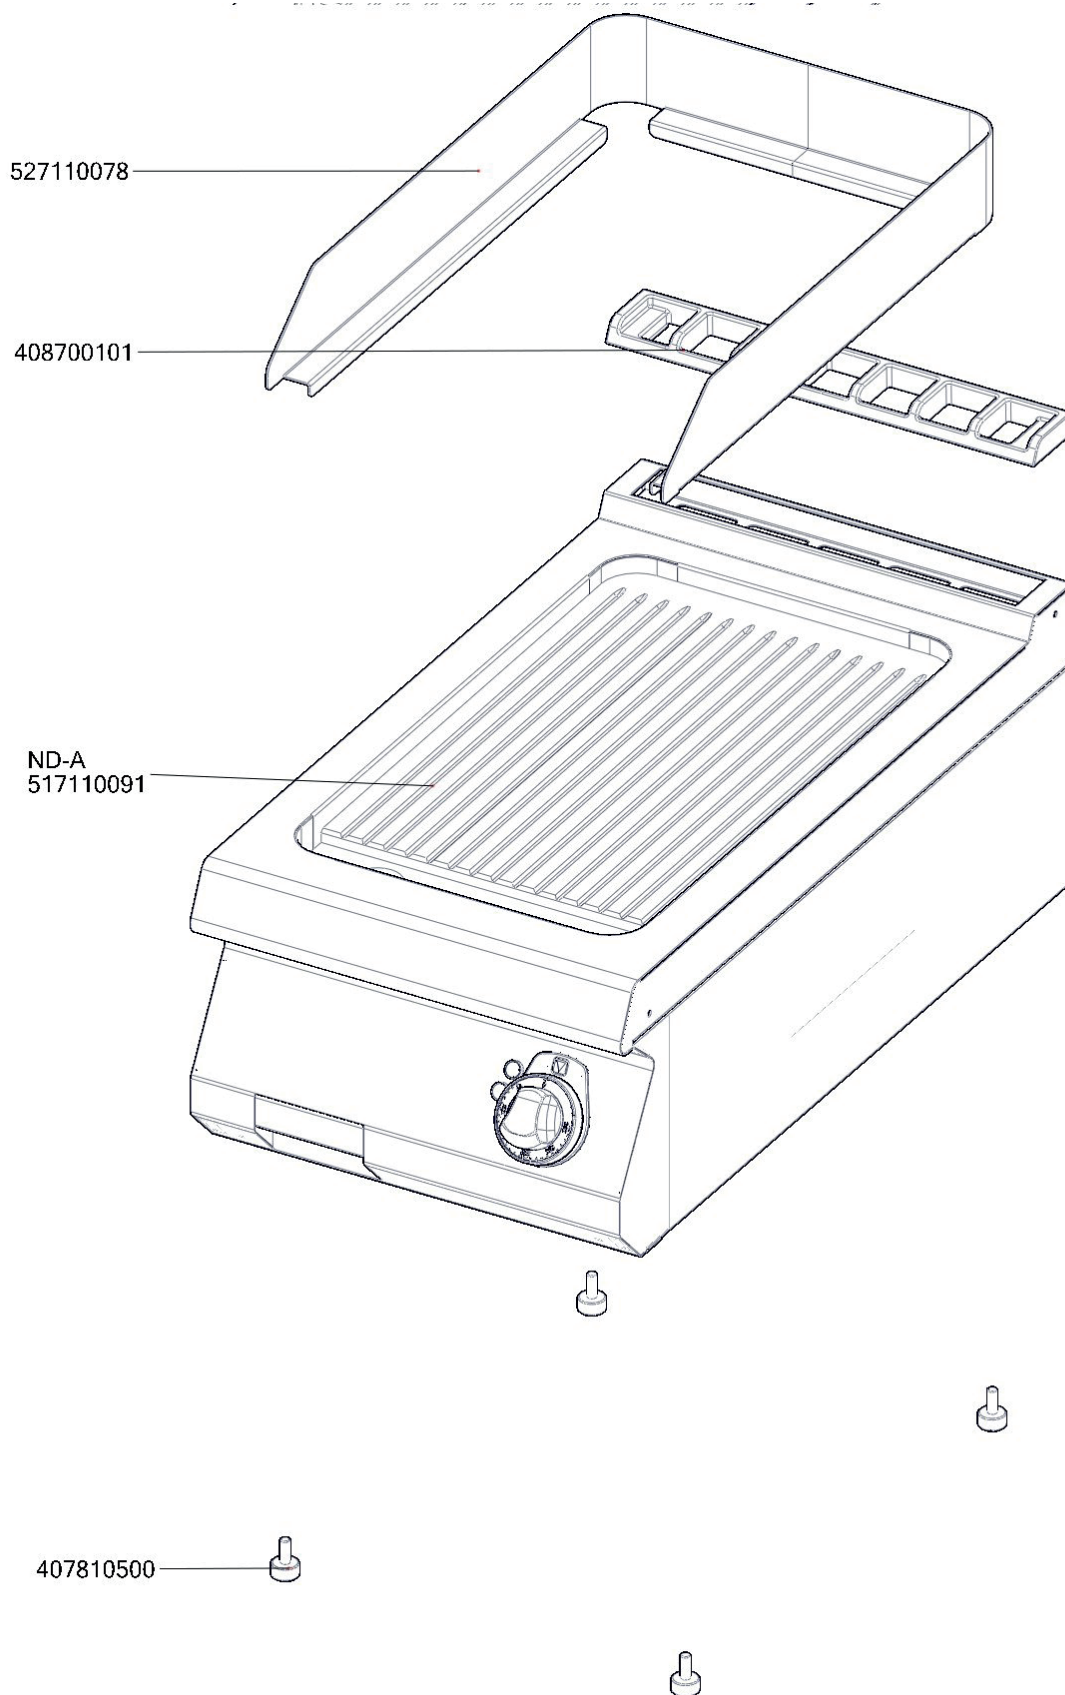

FTR 704 E
2019_01

FTR 704 E
2019_01
ND-A

FTR 704 E
2019_01

| Item number | Item description |
|-------------|---|
| 401025001 | Topné těleso FT linka 700, 1500W 230V |
| 401506000 | Vypínač otočný k termostatu 60 - 310°C BR |
| 401531010 | Stykač 9A AC-3, 22 A AC-1 |
| 402086016 | Kabelová vývodka PG 16 |
| 402086216 | Matka vývodky PG 16 |
| 407501905 | Izolace těles FT 740 |
| 409081002 | Těsnění ploché samolepící 10x2 mm |
| 402590705 | Regulační knoflík chrom L700 E |
| 402590707 | Podložka regulačního knoflíku L700 chrom |
| 401515152 | Kontrolka kulatá bílá LED L700 |
| 401515151 | Kontrolka kulatá zelená LED L700 |
| 402594088 | Samolep. etiketa se stupnicí FT-E L700 |
| 407870120 | Úchyt stahovací pásky CBH Natur samolepící |
| 407870110 | Páska stahovací 2,5 x 100 mm |
| 402503002 | Termostat pracovní 50-300°C 1 fáze FT Digicont |
| 402512201 | Termostat pojistný 360 °C Digicont |
| 402503201 | Spojka k termostatu pracovnímu 60-310°C BR |
| 402005142 | Vnitřní kabeláž H142 |
| 402006129 | Vnitřní kabeláž M129 |
| 402005082 | Vnitřní kabeláž H82 |
| 402005081 | Vnitřní kabeláž H81 |
| 402005083 | Vnitřní kabeláž H83 |
| 402006068 | Vnitřní kabeláž M68 |
| 402007102 | Vnitřní kabeláž Z102 |
| 402007103 | Vnitřní kabeláž Z103 |
| 402008500 | Vnitřní kabeláž - kabelový svazek L700 přívodní |
| 467350022 | NM70022 Zadní výztuha 740 |
| 467350010 | NM70010 Dno modulu 740 |
| 467110006 | FT70006 kryt izolace těles FT740 |
| 467110015 | FT70015 příchytka ohnutá |
| 452900011 | FTRF9011 - úchyt čidla |
| 467350019 | NM70019 Zadní kryt 740 |
| 517110144 | polotovary FT70144 bočnice s výztuhou levá |
| 517110139 | polotovary FT70139 lišta komponent komplet FT740 |
| 517110035 | polotovary FT70035 panel přední FT740E |
| 517110048 | polotovary FT70048 deska s navař. šrouby FTR740E |
| 517110033 | polotovary FT70033 kanálek svařený |
| 517110034 | polotovary FT70034 trubka 40.0 x 2mm, Dl: 154,5mm |
| 517110032A | polotovary FT70032 vedení šuplíku |
| 517110077B | polotovary FT70077 šuplík FT broušený |
| 517110143 | polotovary FT70143 bočnice s výztuhou pravá |
| 517110115 | polotovary FT70115 plech rozvodový FT70 |