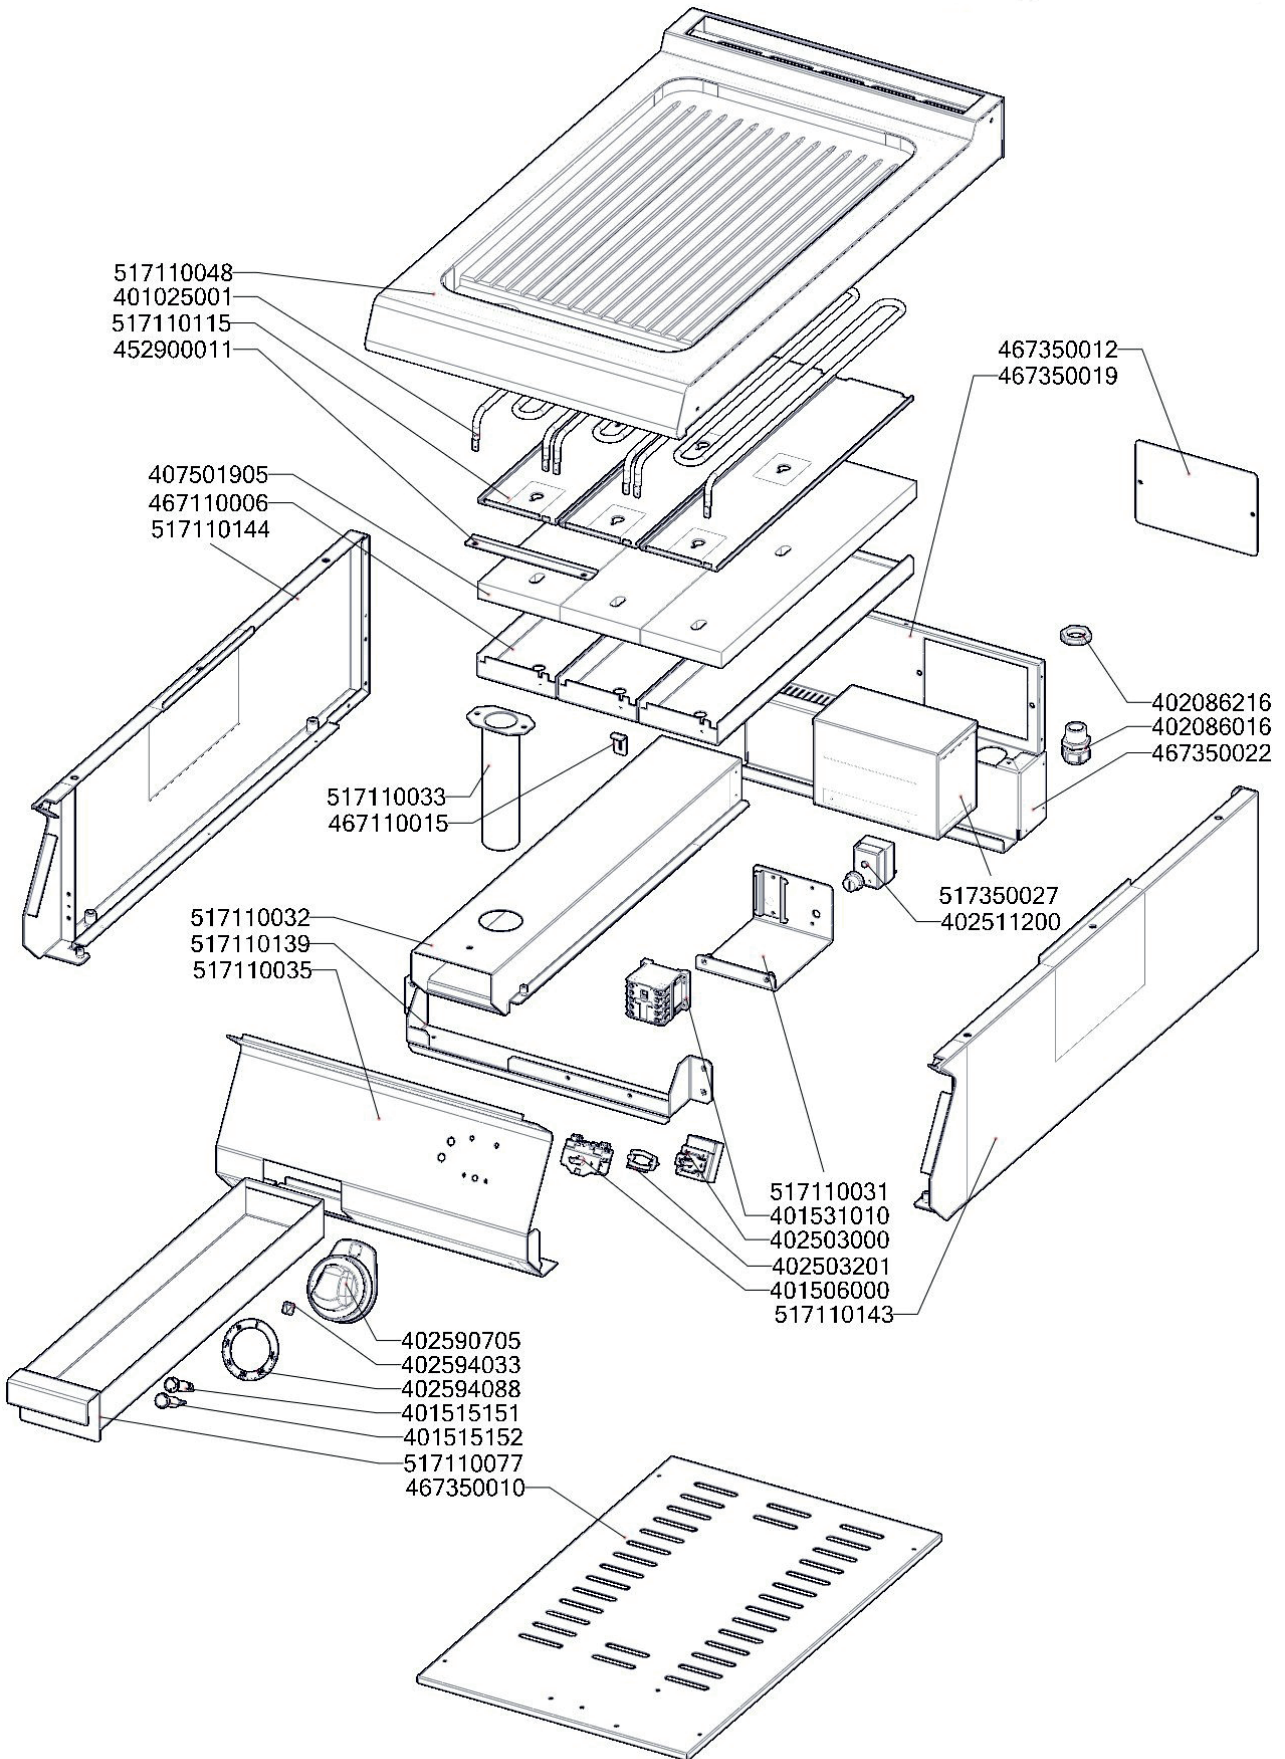

FTR 704 E
2019_01

FTR 704 E
2019_01
ND-A

FTR 704 E
2019_01

| Item number | Item description |
|-------------|---|
| 401025001 | Topné těleso FT linka 700, 1500W 230V |
| 401506000 | Vypínač otočný k termostatu 60 - 310°C BR |
| 401531010 | Stykač 9A AC-3, 22 A AC-1 |
| 402086016 | Kabelová vývodka PG 16 |
| 402086216 | Matka vývodky PG 16 |
| 407501905 | Izolace těles FT 740 |
| 409081002 | Těsnění ploché samolepící 10x2 mm |
| 402590705 | Regulační knoflík chrom L700 E |
| 402590707 | Podložka regulačního knoflíku L700 chrom |
| 401515152 | Kontrolka kulatá bílá LED L700 |
| 401515151 | Kontrolka kulatá zelená LED L700 |
| 402594088 | Samolep. etiketa se stupnicí FT-E L700 |
| 407870120 | Úchyt stahovací pásky CBH Natur samolepící |
| 407870110 | Páska stahovací 2,5 x 100 mm |
| 402503002 | Termostat pracovní 50-300°C 1 fáze FT Digicont |
| 402512201 | Termostat pojistný 360 °C Digicont |
| 402503201 | Spojka k termostatu pracovnímu 60-310°C BR |
| 402005142 | Vnitřní kabeláž H142 |
| 402006129 | Vnitřní kabeláž M129 |
| 402005082 | Vnitřní kabeláž H82 |
| 402005081 | Vnitřní kabeláž H81 |
| 402005083 | Vnitřní kabeláž H83 |
| 402006068 | Vnitřní kabeláž M68 |
| 402007102 | Vnitřní kabeláž Z102 |
| 402007103 | Vnitřní kabeláž Z103 |
| 402008500 | Vnitřní kabeláž - kabelový svazek L700 přívodní |
| 467350022 | NM70022 Zadní výztuha 740 |
| 467350010 | NM70010 Dno modulu 740 |
| 467110006 | FT70006 kryt izolace těles FT740 |
| 467110015 | FT70015 příchytka ohnutá |
| 452900011 | FTRF9011 - úchyt čidla |
| 467350019 | NM70019 Zadní kryt 740 |
| 517110144 | polotovary FT70144 bočnice s výztuhou levá |
| 517110139 | polotovary FT70139 lišta komponent komplet FT740 |
| 517110035 | polotovary FT70035 panel přední FT740E |
| 517110048 | polotovary FT70048 deska s navař. šrouby FTR740E |
| 517110033 | polotovary FT70033 kanálek svařený |
| 517110034 | polotovary FT70034 trubka 40.0 x 2mm, Dl: 154,5mm |
| 517110032A | polotovary FT70032 vedení šuplíku |
| 517110077B | polotovary FT70077 šuplík FT broušený |
| 517110143 | polotovary FT70143 bočnice s výztuhou pravá |
| 517110115 | polotovary FT70115 plech rozvodový FT70 |