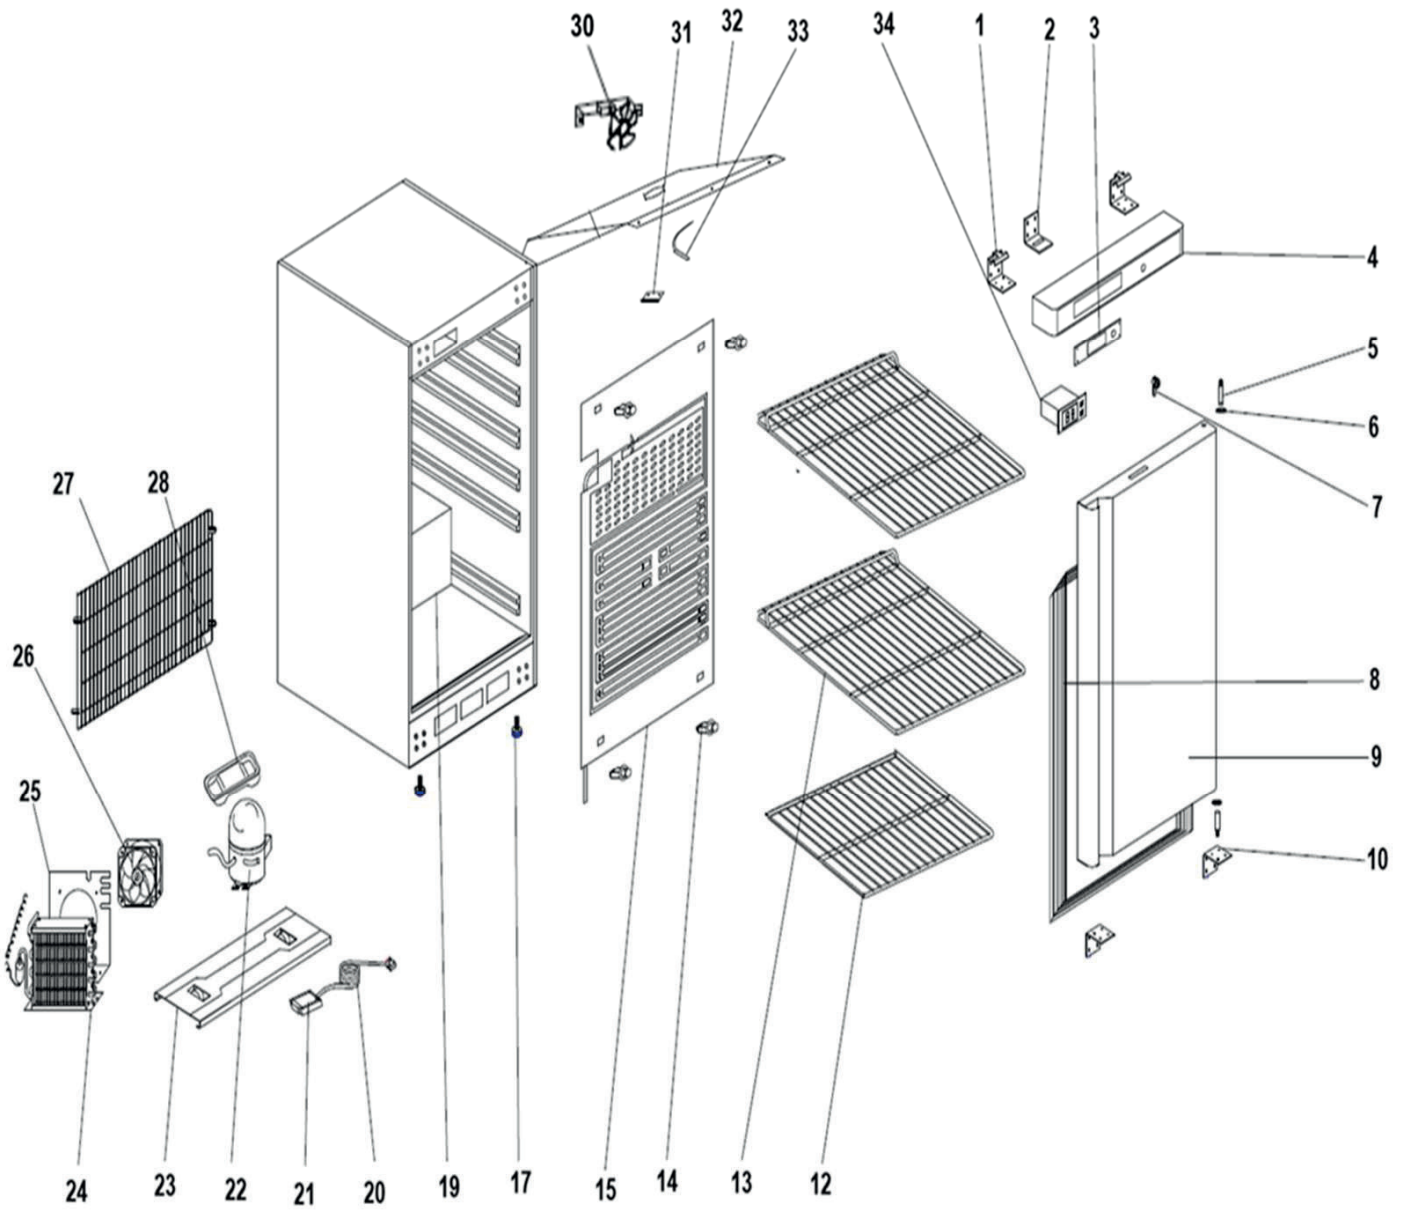

HR 200/S/G ; 400/S/G
2021_7

HR 200/S/G ; 400/S/G
2021_7

Pozice	Kód	Model	Název
1	RC0534	Horní	Pant
2			Pant
3			Kryt panelu
4	RC1160	HR / HF200C	Panel
4	RC1161	HR / HF 200SSC	Panel
5	RC0536		Kolík
6	RC0176		Čep
7	RC0425		Zámek
8	RC0689	HR200	Těsnění
8		HR400	Těsnění
8		HR600	Těsnění
9	RC0709	HR / EF 200	Dveře
9	RC0711	HR / HF200S/S	Dveře
9	RC0688	HR200G sklo	Dveře
9	RC1410	HR400G Vetro	Dveře
9	RC0427	HR600G Vetro	Dveře
9	RC1408	HR400-EF400	Dveře
9	RC1458	HR600-EF600	Dveře
9	RC1409	HR400SS-HF400SS	Dveře
9	RC1459	HR600SS- HF600SS	Dveře
10	RC0535		Těsnění
12	GRP200P		Rošt
13	GRP200	HR 200	Rošt
14	RC1141		Fixing
15	RC0710	HR 200	Výparník
17	SL0494		Nožička
20	SL0130		Čep
21	RC0235		Box
22	RC1516	HR200-G ZEL HDL-100A (R600)	Kompresor
22	RC1395	HR400 -G ZEL HDL-140A (R600)	Kompresor
22	RC1517	HR600-G ZEL HPKD190A (R600)	Kompresor
23			Panel
24	RC0708		Kondenzátor
25			Kryt
26	RC0654		Větrák
27			Rošt
28	RC0174		Miska
30	RC1259		Větrák
31	RC0727		Spojka
32			Kryt
33	RC0321		Sonda NTC
34	RC1189		Ovládací panel

HR 600/S/G
2021_7

HR 600/S/G
2021_7

Pos. Ref.	Code	Features	Description
1	RC0534	Upper	Hinge
2			Stirrup
3	RC0342	HR 600 G interior light	Switch
4	RC1317	HR 600, HR 600 G	Panel
4	RC1319	HR 600 S	Panel
5	RC0536		Pivot
6	RC0176		Bush
7	RC0243		Lock
8	RC0502	HR 600 G	Handle
9	RC1456	HR 600	Gasket
10	RC1458	HR 600	Door
10	RC1459	HR 600 S	Door
10	RC0427	HR 600 G glass	Door
11	GRP600		Grill
12	RC0535	Bottom	Hinge
13	GRP600P		Grill
14			Support
15	RC0606		Evaporator
17	RC1221		Foot
18	SL0130		Pin
19	RC0235		Box
20	RC1517		Compressor
21			Panel
22	RC0654	Condensator	Fan
23			Support
24	RC0708	HR 600	Condenser
25	RC1579		Bowl
26			Grill
28	RC1184		Fan
29	RC0937		Support
29	RC1183		Support
30	RC0727		Coupling
31	RC0321	●	Probe NTC
32	RC0419	●	HR 600 Thermostat
33	RC1101	HR 600 G	Led Ceiling
34	RC0890	HR 600 G	Trasformer

(*): out of production

● : spare part suggested