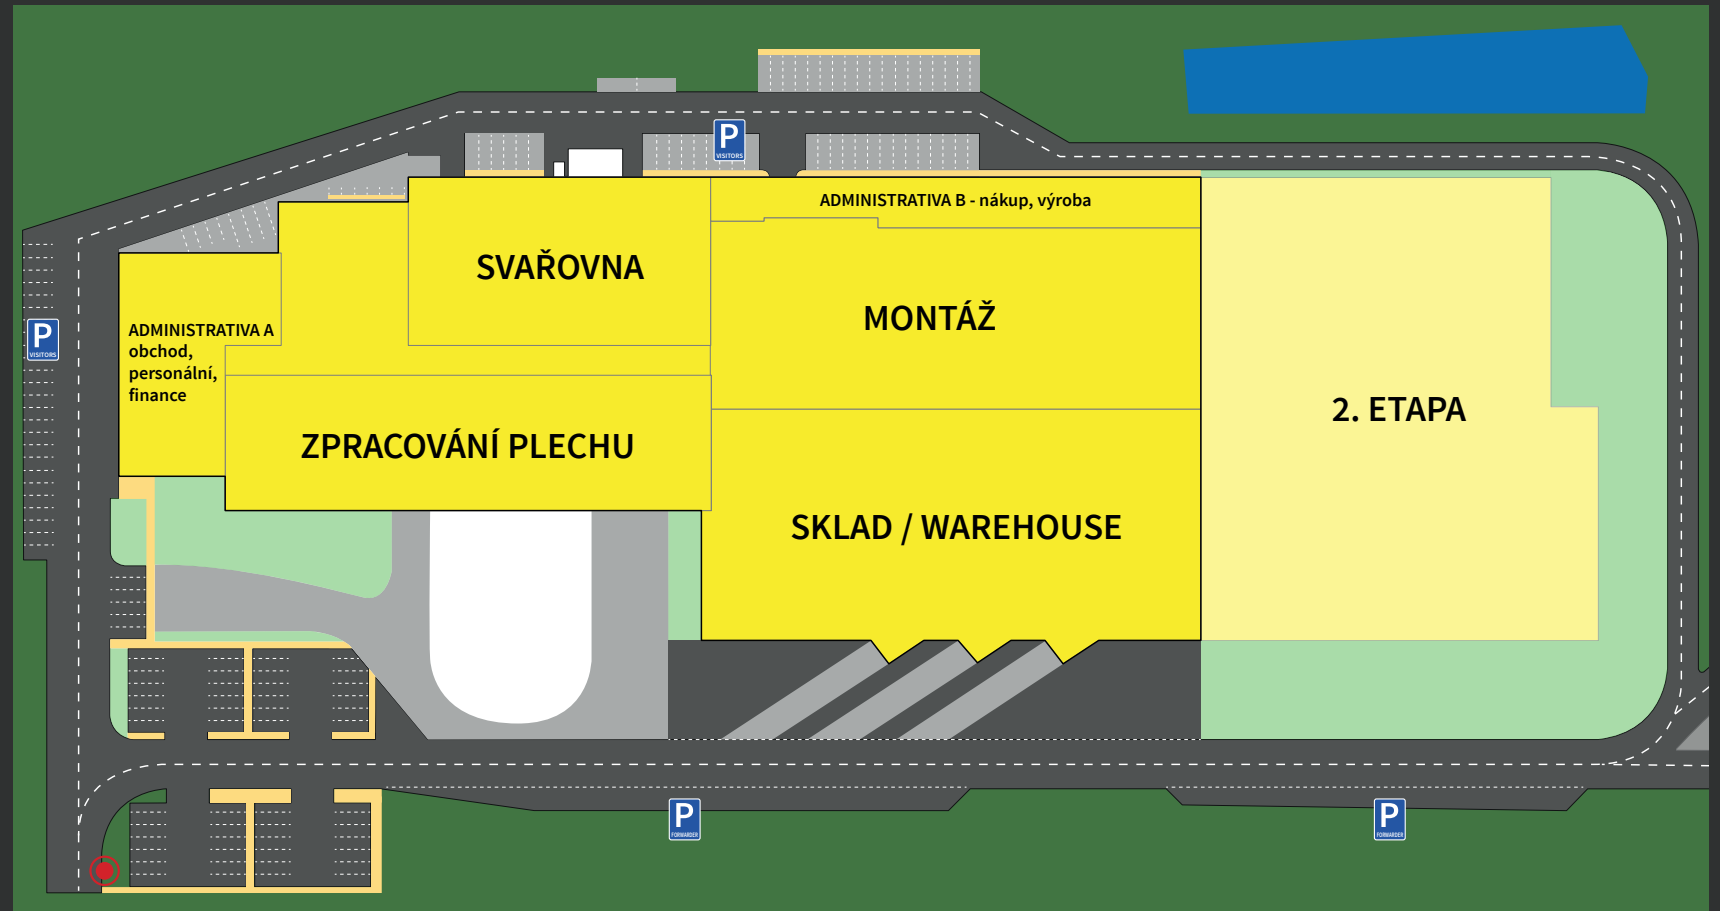

ROZŠÍŘENÍ VÝROBNÍHO ZÁVODU...

- 1. Etapa – 2017
- 2. Etapa

ROZŠÍŘENÍ VÝROBNÍHO ZÁVODU...

Rozšíření výrobní plochy závodu ve Veselí nad Lužnicí v roce 2017 na 7 700 m²

- Nové skladové prostory
- Nové prostory pro finalizaci a montáž produktů
- Nové zázemí
- Nové parkoviště
- Rekonstrukce „starých“ výrobních prostor