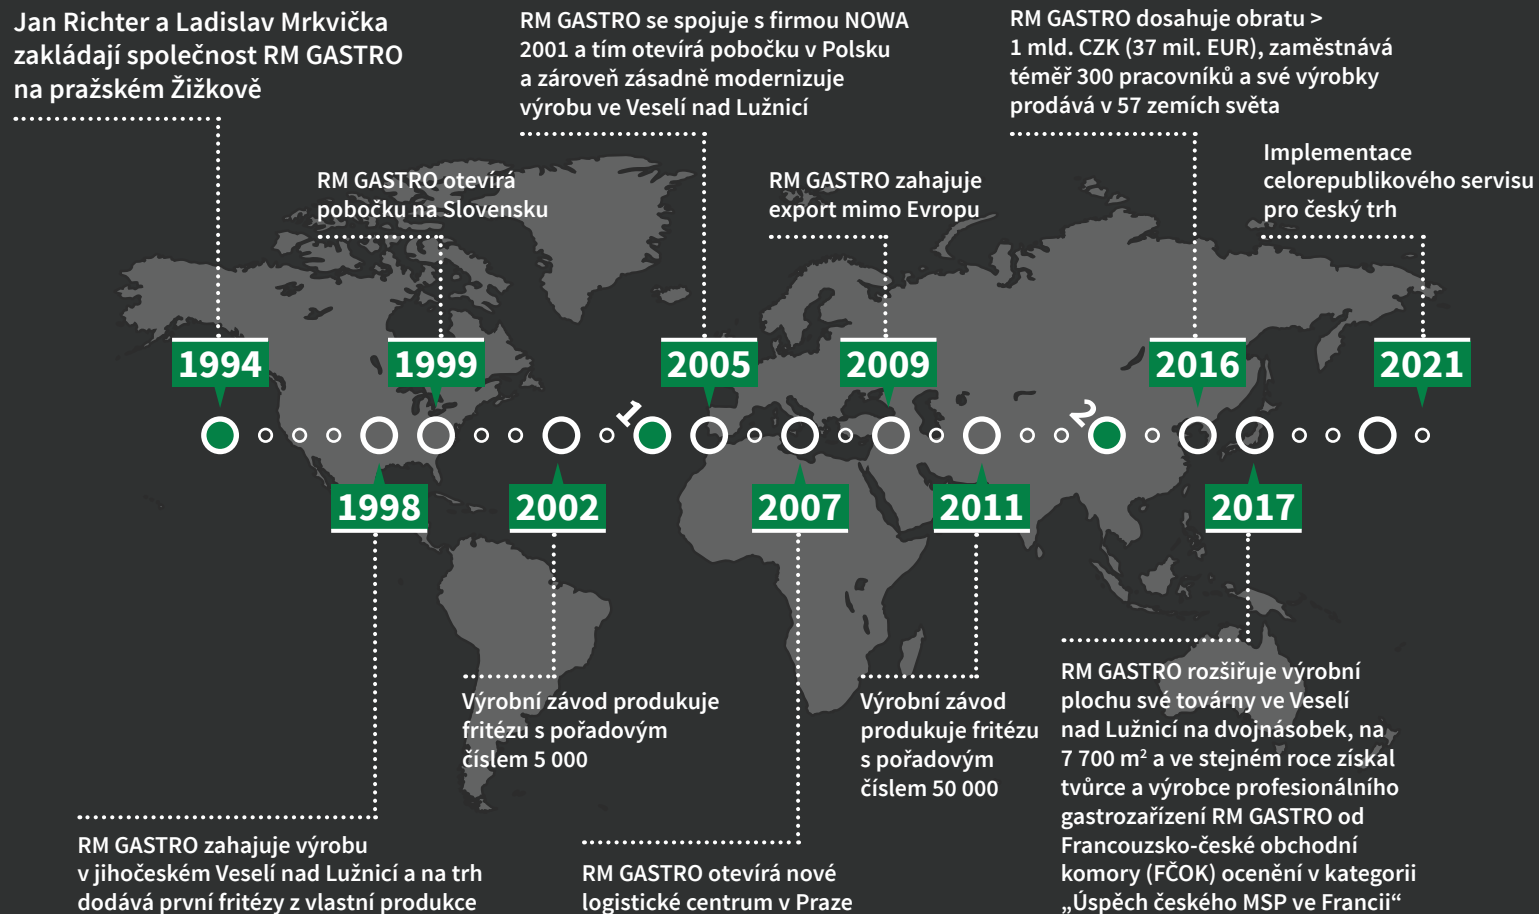

VÝROBNY JÍDLA

...JSME RM GASTRO

- Ryze **česká rodinná firma** s dlouholetou tradicí a zkušenostmi ve vývoji a výrobě gastronomických technologií
- Návrh designu produktů i jejich samotná výroba **v České republice**

LADISLAV MRKVIČKA

JAN RICHTER

NAŠE HISTORIE...

RM GASTRO

NAŠE ZNAČKY...

Značka RM

Špičkové moderní řešení pro profesionální kuchyně.

- **ŠPIČKOVÝ VÝKON**
- **POKROČILÁ FUNKCIONALITA**
- **INOVATIVNOST**
- **MODERNÍ DESIGN**